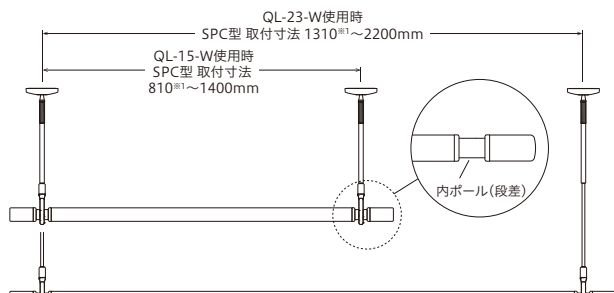

室内干しのセット品

QSC (SPC型+QL型)

徹底的に「室内干し」を追求して誕生した
SPC型とQL型のセット品をご用意しました。
これまでにない快適さとスマートさを叶えます。

QSCS-15/QSC-15/QSCL-15

QSCS-23/QSC-23/QSCL-23

15kg
目安重量
詳細→P.99

商品コード	品番	内容	単位	価格(税抜)	JANコード
100928	QSCS-15	SPCS-W...2本/QL-15-W...1本 STH-1...1個/ポール掛けフック...2個	セット	¥17,400	4971771049184
100929	QSCS-23	SPCS-W...2本/QL-23-W...1本 STH-1...1個/ポール掛けフック...2個	セット	¥18,100	4971771049276
091861	QSC-15	SPC-W...2本/QL-15-W...1本 STH-1...1個/ポール掛けフック...2個	セット	¥17,800	4971771049191
095842	QSC-23	SPC-W...2本/QL-23-W...1本 STH-1...1個/ポール掛けフック...2個	セット	¥18,500	4971771049283
100926	QSCL-15	SPCL-W...2本/QL-15-W...1本 STH-1...1個/ポール掛けフック...2個	セット	¥19,100	4971771049177
100927	QSCL-23	SPCL-W...2本/QL-23-W...1本 STH-1...1個/ポール掛けフック...2個	セット	¥19,800	4971771049269

本カタログに掲載されている価格はすべて税抜価格です。

■本製品は、室内専用です。屋外や浴室に取付けてのご使用はできません。
■目安重量15kg以内でご使用ください。

※洗濯物を均等に干した際の目安重量です。
[SPC型2本(目安重量16kg)-QL型の本体重量]=約15kg

※1 表記の取付寸法はSPC型を内ポール(段差)に掛けて使用する際の最小寸法です。

収納パーツのご案内

(ポール掛けフック・竿立てホルダー)