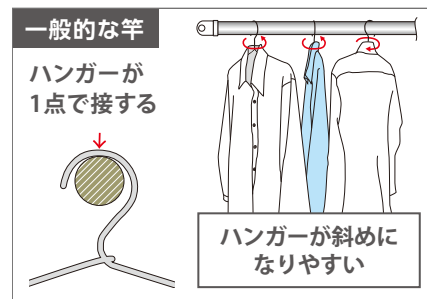

本カタログに掲載されている価格はすべて税抜価格です。

■本製品は、室内専用です。屋外や浴室に取付けてのご使用はできません。
■目安重量15kg以内でご使用ください。

※洗濯物を均等に干した際の目安重量です。
[SPC型2本(目安重量16kg)-QL型の本体重量]=約15kg

※1 表記の取付寸法はSPC型を内ポール(段差)に掛けて使用する際の最小寸法です。

収納パーツのご案内

(ポール掛けフック・竿立てホルダー)

SPC型もQL型も、使わないときにはスマートに収納でき、室内空間をすっきりと保てます。

ポール掛けフック
(付属)

竿立てホルダー(付属)
詳細→P.36

室内用物干し竿 ホスクリーンQL型なら
室内干しのいろんな悩みをクリアできます。

四角いカタチが
“物干し”を
サポート

竿が脱落しにくい段差付き

やわらか
素材を採用

四角いカタチだから、ハンガーの向きが揃いやすく乾きやすい！

四角いカタチによりハンガーの向きが揃いやすく、風通しの良い状態を保ちやすく、見た目にも美しく干すことができます。

柔らか素材で
人や物への接触に配慮!

段差があるから
竿が脱落しにくい!

伸縮機能で
長さ調整が簡単!

耐荷重15kgだから
たくさん干せる!

セットで使うと、いろいろ「すっきり」!

竿もポールもシンプルなデザインですっきり!

「四角い」カタチの物干し竿で
ハンガーの向きが斜めにならずすっきり!