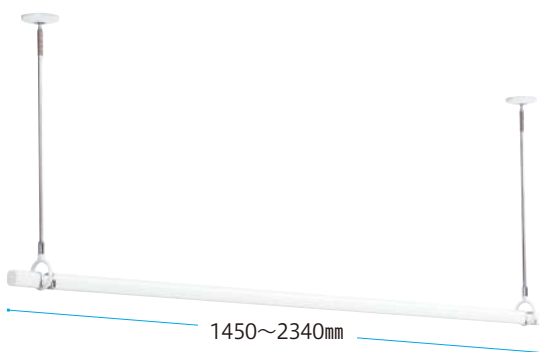

室内干しのセット品

QSC (SPC型+QL型)

徹底的に「室内干し」を追求して誕生した
SPC型とQL型のセット品をご用意しました。
これまでにない快適さとスマートさを叶えます。

QSCS-15/QSC-15/QSCL-15

QSCS-23/QSC-23/QSCL-23

15kg
目安重量
詳細→P.99

商品コード	品番	内容	単位	価格(税抜)	JANコード
100928	QSCS-15	SPCS-W...2本/QL-15-W...1本 STH-1...1個/ポール掛けフック...2個	セット	¥17,400	4971771049184
100929	QSCS-23	SPCS-W...2本/QL-23-W...1本 STH-1...1個/ポール掛けフック...2個	セット	¥18,100	4971771049276
091861	QSC-15	SPC-W...2本/QL-15-W...1本 STH-1...1個/ポール掛けフック...2個	セット	¥17,800	4971771049191
095842	QSC-23	SPC-W...2本/QL-23-W...1本 STH-1...1個/ポール掛けフック...2個	セット	¥18,500	4971771049283
100926	QSCL-15	SPCL-W...2本/QL-15-W...1本 STH-1...1個/ポール掛けフック...2個	セット	¥19,100	4971771049177
100927	QSCL-23	SPCL-W...2本/QL-23-W...1本 STH-1...1個/ポール掛けフック...2個	セット	¥19,800	4971771049269

本カタログに掲載されている価格はすべて税抜価格です。

■本製品は、室内専用です。屋外や浴室に取付けてのご使用はできません。
■目安重量15kg以内でご使用ください。

※洗濯物を均等に干した際の目安重量です。
[SPC型2本(目安重量16kg)-QL型の本体重量]=約15kg

※1 表記の取付寸法はSPC型を内ポール(段差)に掛けて使用する際の最小寸法です。

収納パーツのご案内

(ポール掛けフック・竿立てホルダー)

SPC型もQL型も、使わないときにはスマートに収納でき、室内空間をすっきりと保てます。

ポール掛けフック
(付属)

竿立てホルダー(付属)
詳細→P.36

室内用物干し竿 ホスクリーンQL型なら
室内干しのいろんな悩みをクリアできます。

四角いカタチが
“物干し”を
サポート

竿が脱落しにくい段差付き

やわらか
素材を採用

四角いカタチだから、ハンガーの向きが揃いやすく乾きやすい！

四角いカタチによりハンガーの向きが揃いやすく、風通しの良い状態を保ちやすく、見た目にも美しく干すことができます。

柔らか素材で
人や物への接触に配慮!

段差があるから
竿が脱落しにくい!

伸縮機能で
長さ調整が簡単!

耐荷重15kgだから
たくさん干せる!

セットで使うと、いろいろ「すっきり」!

竿もポールもシンプルなデザインですっきり!

「四角い」カタチの物干し竿で
ハンガーの向きが斜めにならずすっきり!