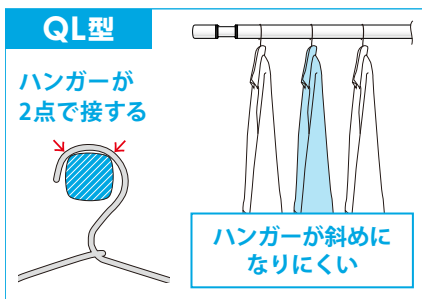

本カタログに掲載されている価格はすべて税抜価格です。

■本製品は、室内専用です。屋外や浴室に取付けてのご使用はできません。
■目安重量15kg以内でご使用ください。

※洗濯物を均等に干した際の目安重量です。
[SPC型2本(目安重量16kg)-QL型の本体重量]=約15kg

※1 表記の取付寸法はSPC型を内ポール(段差)に掛けて使用する際の最小寸法です。

収納パーツのご案内

(ポール掛けフック・竿立てホルダー)

SPC型もQL型も、使わないときにはスマートに収納でき、室内空間をすっきりと保てます。

ポール掛けフック
(付属)

竿立てホルダー(付属)
詳細→P.36

室内用物干し竿 ホスクリーンQL型なら
室内干しのいろんな悩みをクリアできます。

四角いカタチが
“物干し”を
サポート

竿が脱落しにくい段差付き

やわらか
素材を採用

四角いカタチだから、ハンガーの向きが揃いやすく乾きやすい！

四角いカタチによりハンガーの向きが揃いやすく、風通しの良い状態を保ちやすく、見た目にも美しく干すことができます。

柔らか素材で
人や物への接触に配慮!

段差があるから
竿が脱落しにくい!

伸縮機能で
長さ調整が簡単!

耐荷重15kgだから
たくさん干せる!

セットで使うと、いろいろ「すっきり」!

竿もポールもシンプルなデザインですっきり!

「四角い」カタチの物干し竿で
ハンガーの向きが斜めにならずすっきり!