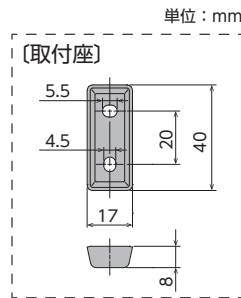

価格・製品詳細

QL 型専用フック QLH 型

1. 材質
2. 本体 : 亜鉛ダイカスト (メッキ仕上)
   - カバー : ABS樹脂
   - 取付座・ネジ類 : ステンレス
3. 梱包内容
4. ・本体 ×2
   - ・本体固定ネジ ×2
   - ※本体に仮止めされています
   - ・取付座 ×2
   - ・取付ネジ (Φ4×50) ×4
   - ・六角レンチ (呼び径2) ×1