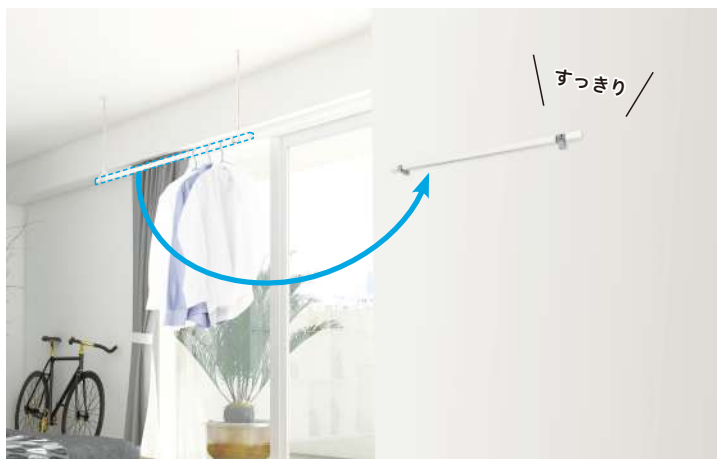

QL型の優れたところを活かしたマルチに使える専用フック

室内用物干し竿専用フック

ホスクリーンQL型の竿としての使い心地の良さと洗練されたデザイン性をさらに拡張するために生まれた専用フックです。まずは、竿を収納する状態から美しく・・・さらにそのまま衣類や帽子などの物掛けとして使用できます。洗濯物干しだけではない、竿の新たな使い方をご提案します。

QL型をキレイに「収納」