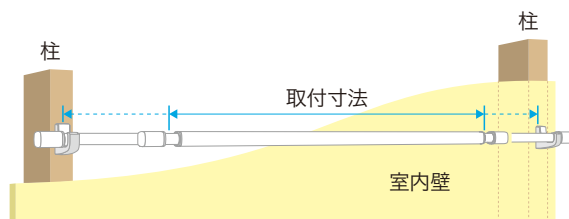

### 充実した「安心機能」

フック(QLH型)に設けられた「かえし」によって竿が抜けにくく、さらに竿(QL型)に設けられた「段差」で竿が脱落しにくい構造です。竿の着脱は回転させながら行う操作です。

竿(QL型)の長さを調整することで、掛ける物の量や下地材の間隔等に合わせてフック(QLH型)の取付寸法を柔軟に対応させることができます。 ※石こうボードのみには取付けできません。

ホスクリーン