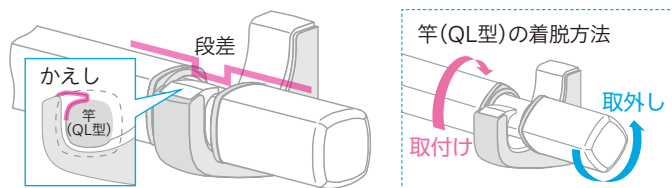

### 充実した「安心機能」

フック(QLH型)に設けられた「かえし」によって竿が抜けにくく、さらに竿(QL型)に設けられた「段差」で竿が脱落しにくい構造です。竿の着脱は回転させながら行う操作です。

竿(QL型)の長さを調整することで、掛ける物の量や下地材の間隔等に合わせてフック(QLH型)の取付寸法を柔軟に対応させることができます。 ※石こうボードのみには取付けできません。

ホスクリーン