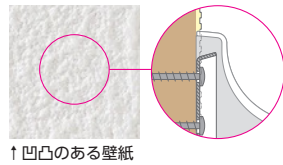

### 竿が脱落しにくい

- ① 竿 (QL 型) : 段差があるから竿が脱落しにくい
- ② QLH 型 : かえしがあるから竿が抜けにくい

また、竿を回転させながら着脱する構造のため、軽い力で操作が行えます。

### 様々な取付寸法に対応

竿 (QL 型) の長さを調整することで、掛ける物の量や下地材の間隔等に合わせて本製品の取付寸法を柔軟に対応させることができます。

※石こうボードのみには取付けできません。

### 優れた施工性

本体固定ネジを締めると製品本体が壁へ密着するため、壁紙の厚みや凹凸に左右されずに取付けを行うことができます。また、本体固定ネジを斜めにすることで施工時に壁紙を傷つけにくく、作業がスムーズに行えるよう配慮しました。

ガタつかずに  
しっかり取付け

↑凹凸のある壁紙

- 〈取付手順〉
- ① 取付座を取付ける
  - ② 取付座に本体を被せる
  - ③ 本体固定ネジを締める