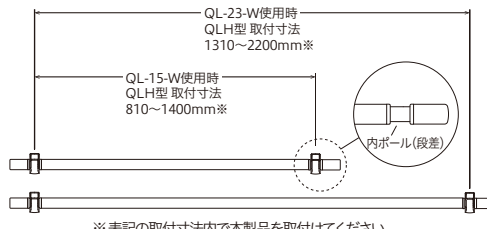

QL型とセットで使用する場合

※表記の取付寸法内で本製品を取付けてください。

QL型とセット(2個使い)でご使用いただく際は目安重量15kg以内
でご使用ください。
※洗濯物を均等に干した際の目安重量です。
※[QLH型2個(目安重量16kg)-QL型の本体重量]=約15kgです。

室内用
ホスクリーン

hoshare
(ホシェア)

室内用
物干し竿、
専用フック

スポット型

昇降式
(操作棒タイプ)

昇降式
(操作ヒモタイプ)

窓枠付

施工要領

屋外用
ホスクリーン

腰壁用
上下式

腰壁用

窓壁用

軒天用

軒天用
スポット型

自立型

高耐食性、
竿止め金具 他

施工要領

目安重量、
価格表

屋外用
物掛け金物
フリーアーム

セット品 HQSのご案内

[SPC型(スポット型)+QL型(物干し竿)+QLH型(QL型専用フック)]

価格=1セット / ケース入数=3セット

商品コード	品番	内容	単位	価格(税抜)	JANコード
110245	HQSS-15	SPCS-W...2本/QL-15-W...1本/QLH-Cr...1セット(2個)/ポール掛けフック...2個	セット	¥21,400 受注生産品	4971771049337
110246	HQSS-23	SPCS-W...2本/QL-23-W...1本/QLH-Cr...1セット(2個)/ポール掛けフック...2個	セット	¥22,100 受注生産品	4971771049368
110241	HQS-15	SPC-W...2本/QL-15-W...1本/QLH-Cr...1セット(2個)/ポール掛けフック...2個	セット	¥21,800	4971771049313
110242	HQS-23	SPC-W...2本/QL-23-W...1本/QLH-Cr...1セット(2個)/ポール掛けフック...2個	セット	¥22,500	4971771049344
110243	HQSL-15	SPCL-W...2本/QL-15-W...1本/QLH-Cr...1セット(2個)/ポール掛けフック...2個	セット	¥23,100 受注生産品	4971771049320
110244	HQSL-23	SPCL-W...2本/QL-23-W...1本/QLH-Cr...1セット(2個)/ポール掛けフック...2個	セット	¥23,800 受注生産品	4971771049351

※HQSS-15、HQSS-23、HQSL-15、HQSL-23は受注生産品です。(納期:約2週間)