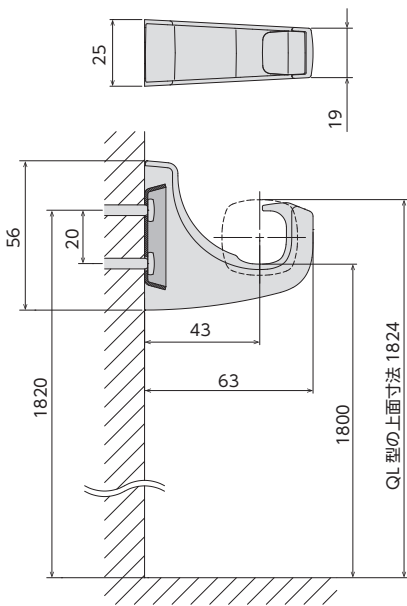

価格・製品詳細

QL 型専用フック QLH 型

1. 材質
2. 本体 : 亜鉛ダイカスト (メッキ仕上)
   - カバー : ABS樹脂
   - 取付座・ネジ類 : ステンレス
3. 梱包内容
4. ・本体 ×2
   - ・本体固定ネジ ×2
   - ※本体に仮止めされています
   - ・取付座 ×2
   - ・取付ネジ (Φ4×50) ×4
   - ・六角レンチ (呼び径2) ×1