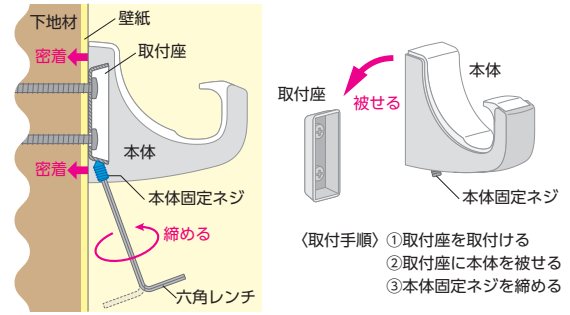

### 竿が脱落しにくい

- ① 竿 (QL 型) : 段差があるから竿が脱落しにくい
- ② QLH 型 : かえしがあるから竿が抜けにくい

また、竿を回転させながら着脱する構造のため、軽い力で操作が行えます。

### 様々な取付寸法に対応

竿 (QL 型) の長さを調整することで、掛ける物の量や下地材の間隔等に合わせて本製品の取付寸法を柔軟に対応させることができます。

※石こうボードのみには取付けできません。

### 優れた施工性

本体固定ネジを締めると製品本体が壁へ密着するため、壁紙の厚みや凹凸に左右されずに取付けを行うことができます。また、本体固定ネジを斜めにすることで施工時に壁紙を傷つけにくく、作業がスムーズに行えるよう配慮しました。

ガタつかずに  
しっかり取付け

↑凹凸のある壁紙

- 〈取付手順〉
- ① 取付座を取付ける
  - ② 取付座に本体を被せる
  - ③ 本体固定ネジを締める