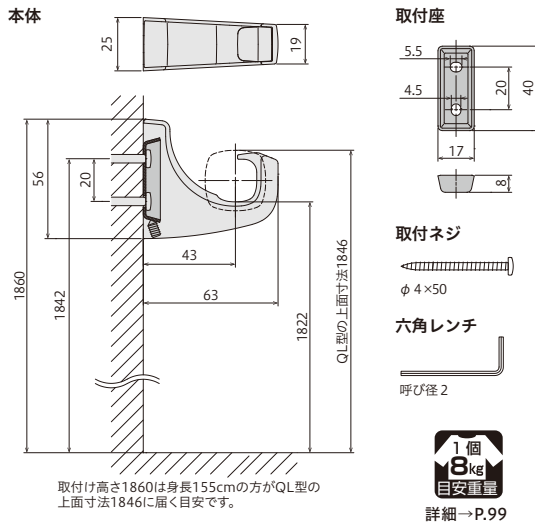

## 仕様

- ◆高さ 56mm
- ◆奥行 63mm
- ◆幅 25mm

- 本製品は、室内用物干し竿 ホスクリーンQL型専用です。屋外や浴室に取付けてのご使用はできません。
- 目安重量8kg (1個あたり)  
QL型とセット(2個使い)でご使用いただく際は目安重量15kg以内でご使用ください。  
※洗濯物を均等に干した際の目安重量です。
- 本製品は、木下地・軽鉄下地に取付けてください。(石こうボードのみには取付けできません。)

## 材質(表面仕上)

- 本体 亜鉛ダイカスト(メッキ仕上)
- カバー ABS樹脂
- 取付座・ネジ類 ステンレス

木下地・軽鉄下地に対応した取付パーツ付属

施工要領ページ→ P.37

価格=1セット / ケース入数=12セット / 取付パーツ付

商品コード	品番	単位	価格(税抜)	JANコード
107152	QLH-Cr	セット	¥4,800	4971771049511

取付け高さ1860は身長155cmの方がQL型の上面寸法1846に届く目安です。