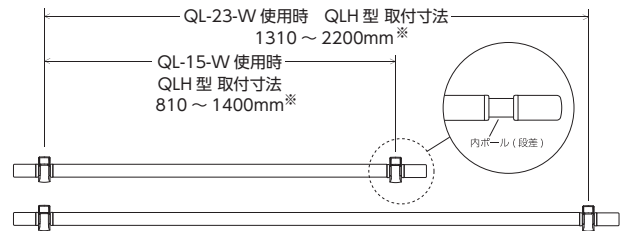

※ 表記の取付寸法内で本製品を取付けてください。

- 本製品は、室内用物干し竿QL型専用です。屋外や浴室に取付けてのご使用はできません。
- 本製品は木下地・軽鉄下地に取付けてください。(石こうボードのみには取付けできません。)
- 耐荷重 8kg (1個当たり) (2個使いでご使用頂く際は QL 型の耐荷重 15kg 以内でご使用ください。)

商品コード	商品記号	価格 (税抜)	JAN コード
107152	QLH-Cr	¥4,800	4971771049511

価格=1セット(2個)/ケース入数=12セット

室内用物干しホスクリーンSPC型・物干し竿QL型についてはホームページをご覧ください。こちらからもご購入いただけます⇒

セット品紹介

室内用物干し金物 ホスクリーンSPC型 / 室内用物干し竿 ホスクリーンQL型 / QL型専用フック ホスクリーンQLH型のセット品です。

商品コード	商品記号	価格 (税抜)	JAN コード
110245	HQSS-15	¥21,400	4971771049337
110246	HQSS-23	¥22,100	4971771049368
110241	HQS-15	¥21,800	4971771049313
110242	HQS-23	¥22,500	4971771049344
110243	HQSL-15	¥23,100	4971771049320
110244	HQSL-23	¥23,800	4971771049351

価格=1セット/ケース入数=3セット 受注生産品 …受注生産品です。(納期: 約2週間)

セット内容

- ・SPCS-W(ショートサイズ)/SPC-W(標準サイズ)/SPCL-W(ロングサイズ) ×2本
- ・QL-15-W/QL-23-W ×1本 ・QLH-Cr ×1セット(2個) ・ポール掛けフック ×2個

- SPC 型 2本 + QL 型 で使用する場合は、QL 型の耐荷重 15kg 以内でご使用ください。[SPC 型 2本 (目安重量 16kg)] - [QL 型 本体重量] = 約 15kg
- ※竿に均等に干した際の耐荷重です。

- 価格には工事費、送料等は含まれません。
- 仕様・価格は予告無く変更する場合があります。

- 価格はすべて税抜で表記しています。
- 無断転載・複製・転写を禁じます。

- 掲載写真は印刷の関係上・商品実物と色味が異なる場合があります。

■お求めは

株式会社 川口技研

ISO14001・9001

営業本部 / 〒333-0844 埼玉県川口市上青木1-14-41

TEL 048-255-5411 FAX 048-255-8228 <https://www.kawaguchigiken.co.jp/>

●大 阪 TEL 06-6380-1150 ●福 岡 TEL 092-437-4111