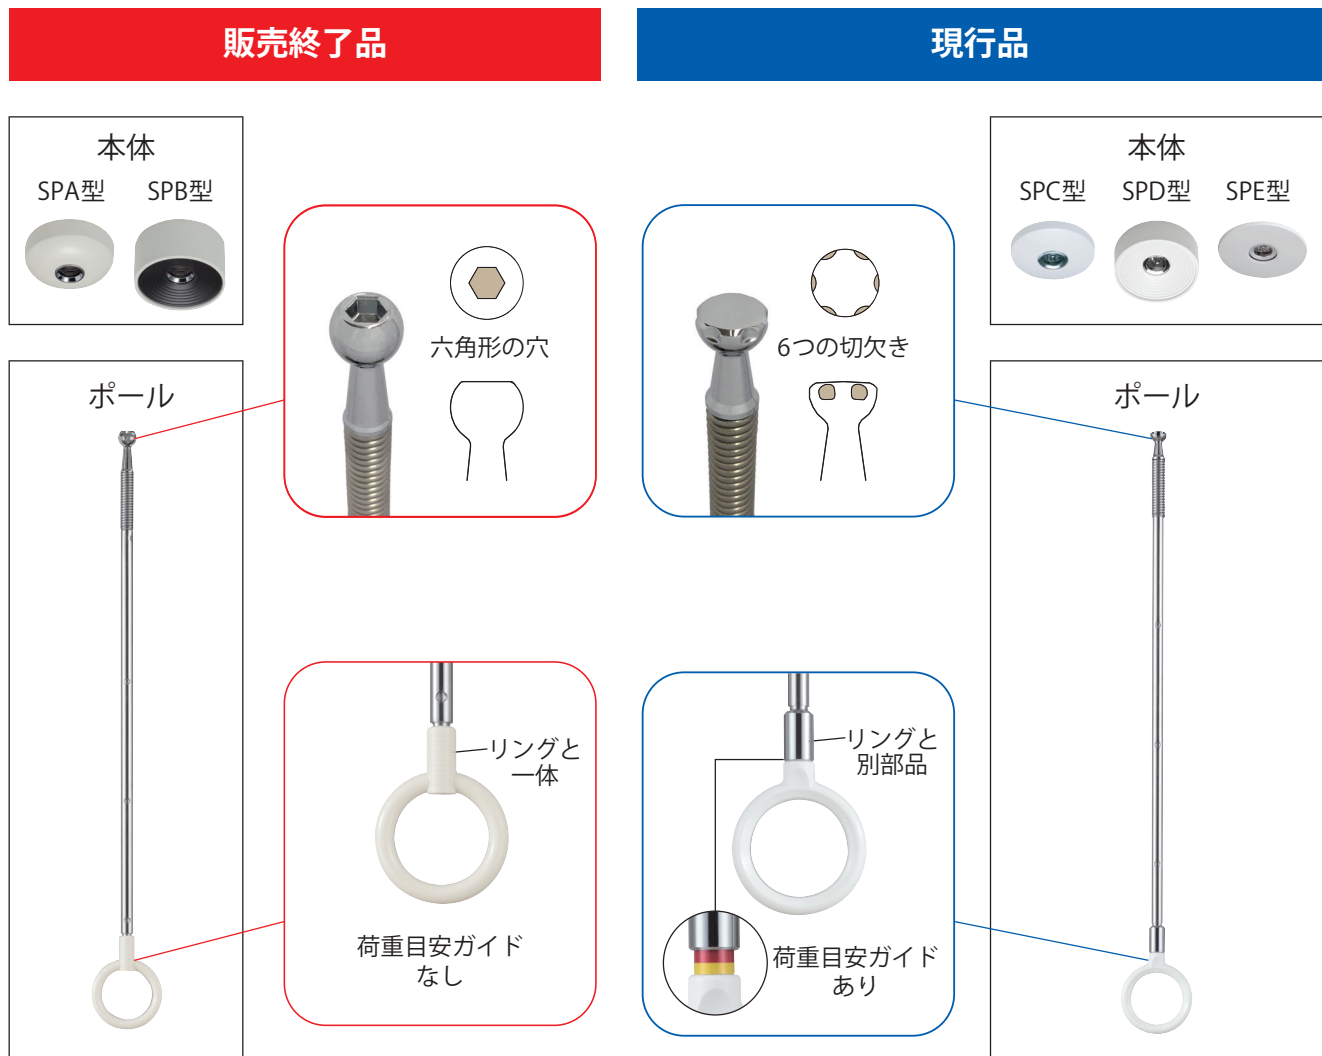

室内用ホスクリーンスポット型 部品交換時の注意点

販売終了品と現行品との違い

- SPA型・SPB型は販売終了品です。本体、ポールともに新品の購入はできません。
- 販売終了品と現行品はポール先端の形状が異なり、互換性がありません。
SPA型・SPB型で部品交換をご検討されている方は現行品へ本体ごと交換が必要です。
製品の特定はポール先端とリングの形状（上図）をご確認ください。
- SPA型・SPB型を勾配天井に取付けている場合は現行品と傾斜天井用パーツが必要です。