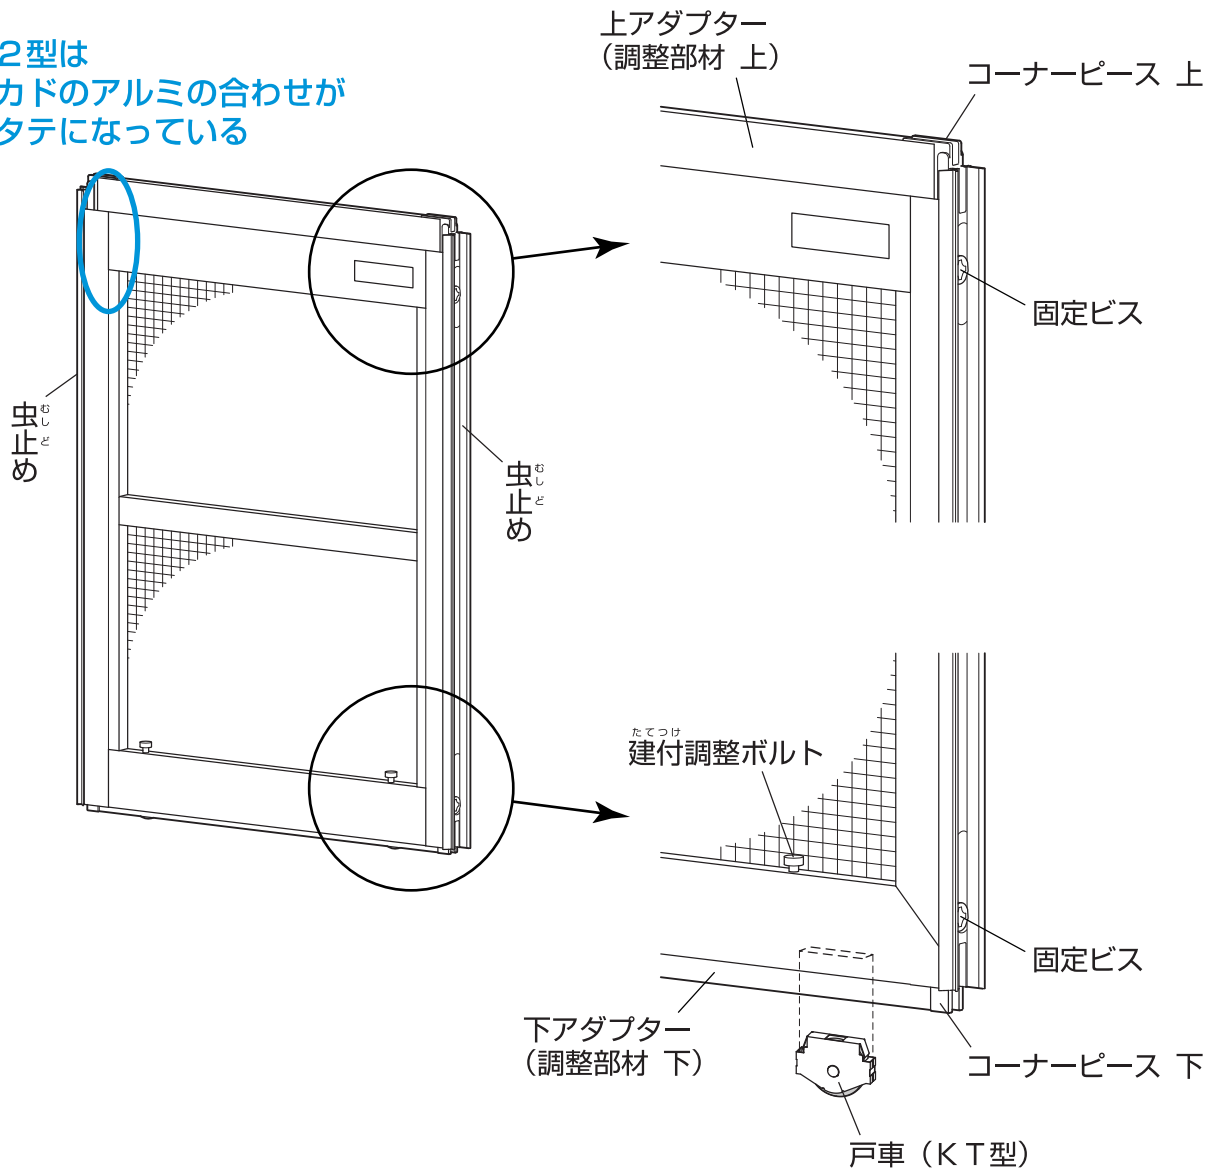

『OKアミド (2型)』 部品一覧

2型は
カドのアルミの合わせが
タテになっている

2型用 <small>あみおさ</small> 網押え	2型用 <small>むしどめ</small> 虫止め	取り替え用 <small>とくるま</small> 戸車 (KT型)
<p>断面形状</p> 	<p>断面形状</p> 	 <p>品番: KT-2</p>