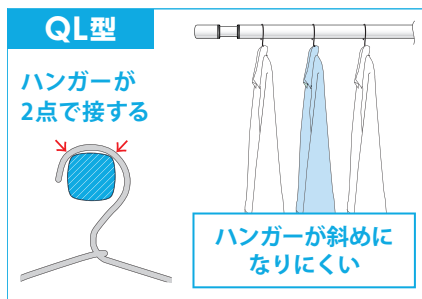

### 収納パーツのご案内

(ポール掛けフック・竿立てホルダー)

SPC型もQL型も、使わないときにはスマートに収納でき、室内空間をすっきりと保てます。

室内用物干し竿 ホスクリーンQL型なら  
室内干しのいろんな悩みをクリアできます。

### 四角いカタチだから、ハンガーの向きが揃いやすく乾きやすい！

四角いカタチによりハンガーの向きが揃いやすく、風通しの良い状態を保ちやすく、見た目にも美しく干すことができます。

柔らか素材で  
人や物への接触に配慮！

段差があるから  
竿が脱落しにくい！

伸縮機能で  
長さ調整が簡単！

耐荷重15kg

### セットで使うと、いろいろ「すっきり」！

竿もポールもシンプルなデザインですっきり！

「四角い」カタチの物干し竿で  
ハンガーの向きが斜めにならずすっきり！

使わないときは、  
竿もポールも外してすっきり！

▶ 室内用物干し竿ホスクリーンQL型の詳細はP.15へ