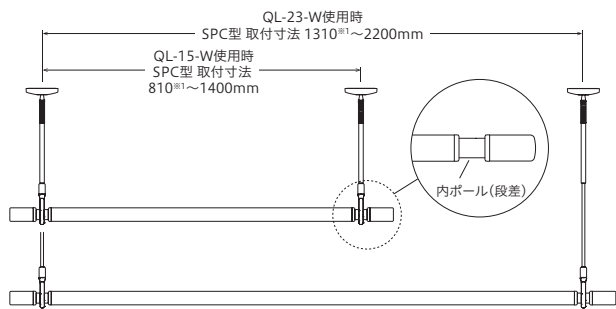

## QSC (SPC型+QL型)

徹底的に「室内干し」を追求して誕生した  
SPC型とQL型のセット品をご用意しました。  
これまでにない快適さとスマートさを叶えます。

QSCS-15/QSC-15/QSCL-15

QSCS-23/QSC-23/QSCL-23

15kg  
目安重量  
詳細→P.96

商品コード	品番	内容	単位	ケース入数=3セット JANコード
100928	QSCS-15	SPCS-W...2本/QL-15-W...1本 STH-1...1個/ポール掛けフック...2個	セット	4971771049184
100929	QSCS-23	SPCS-W...2本/QL-23-W...1本 STH-1...1個/ポール掛けフック...2個	セット	4971771049276
091861	QSC-15	SPC-W...2本/QL-15-W...1本 STH-1...1個/ポール掛けフック...2個	セット	4971771049191
095842	QSC-23	SPC-W...2本/QL-23-W...1本 STH-1...1個/ポール掛けフック...2個	セット	4971771049283
100926	QSCL-15	SPCL-W...2本/QL-15-W...1本 STH-1...1個/ポール掛けフック...2個	セット	4971771049177
100927	QSCL-23	SPCL-W...2本/QL-23-W...1本 STH-1...1個/ポール掛けフック...2個	セット	4971771049269

価格は別冊の価格表に掲載されております。

■本製品は、室内専用です。屋外や浴室に取付けてのご使用はできません。  
■目安重量15kg以内でご使用ください。

※洗濯物を均等に干した際の目安重量です。  
[SPC型2本(目安重量16kg)-QL型の本体重量]=約15kg

※1 表記の取付寸法はSPC型を内ポール(段差)に掛けて使用する際の最小寸法です。