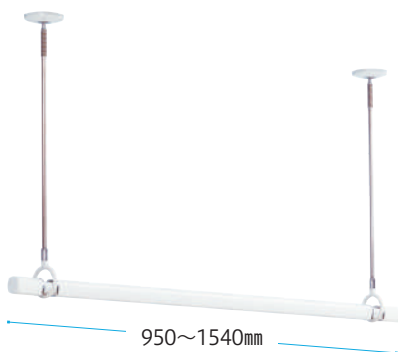

## QSC (SPC型+QL型)

徹底的に「室内干し」を追求して誕生した  
SPC型とQL型のセット品をご用意しました。  
これまでにない快適さとスマートさを叶えます。

QSCS-15/QSC-15/QSCL-15

QSCS-23/QSC-23/QSCL-23

15kg  
目安重量  
詳細→P.96

商品コード	品番	内容	単位	ケース入数=3セット JANコード
100928	QSCS-15	SPCS-W...2本/QL-15-W...1本 STH-1...1個/ポール掛けフック...2個	セット	4971771049184
100929	QSCS-23	SPCS-W...2本/QL-23-W...1本 STH-1...1個/ポール掛けフック...2個	セット	4971771049276
091861	QSC-15	SPC-W...2本/QL-15-W...1本 STH-1...1個/ポール掛けフック...2個	セット	4971771049191
095842	QSC-23	SPC-W...2本/QL-23-W...1本 STH-1...1個/ポール掛けフック...2個	セット	4971771049283
100926	QSCL-15	SPCL-W...2本/QL-15-W...1本 STH-1...1個/ポール掛けフック...2個	セット	4971771049177
100927	QSCL-23	SPCL-W...2本/QL-23-W...1本 STH-1...1個/ポール掛けフック...2個	セット	4971771049269

価格は別冊の価格表に掲載されております。

■本製品は、室内専用です。屋外や浴室に取付けてのご使用はできません。  
■目安重量15kg以内でご使用ください。

※洗濯物を均等に干した際の目安重量です。  
[SPC型2本(目安重量16kg)-QL型の本体重量]=約15kg

※1 表記の取付寸法はSPC型を内ポール(段差)に掛けて使用する際の最小寸法です。

### 四角いカタチだから、ハンガーの向きが揃いやすく乾きやすい！

四角いカタチによりハンガーの向きが揃いやすく、風通しの良い状態を保ちやすく、見た目にも美しく干すことができます。

柔らか素材で  
人や物への接触に配慮！

段差があるから  
竿が脱落しにくい！

伸縮機能で  
長さ調整が簡単！

耐荷重15kg