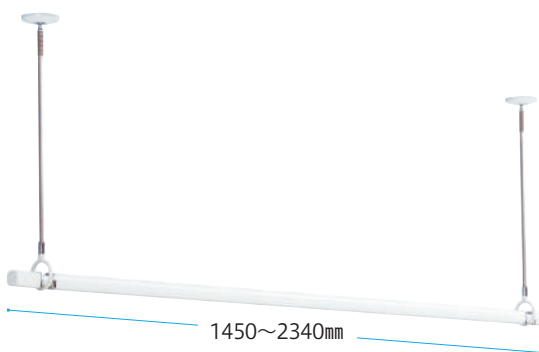

## QSC (SPC型+QL型)

徹底的に「室内干し」を追求して誕生した  
SPC型とQL型のセット品をご用意しました。  
これまでにない快適さとスマートさを叶えます。

QSCS-15/QSC-15/QSCL-15

QSCS-23/QSC-23/QSCL-23

15kg  
目安重量  
詳細→P.96

商品コード	品番	内容	単位	ケース入数=3セット JANコード
100928	QSCS-15	SPCS-W...2本/QL-15-W...1本 STH-1...1個/ポール掛けフック...2個	セット	4971771049184
100929	QSCS-23	SPCS-W...2本/QL-23-W...1本 STH-1...1個/ポール掛けフック...2個	セット	4971771049276
091861	QSC-15	SPC-W...2本/QL-15-W...1本 STH-1...1個/ポール掛けフック...2個	セット	4971771049191
095842	QSC-23	SPC-W...2本/QL-23-W...1本 STH-1...1個/ポール掛けフック...2個	セット	4971771049283
100926	QSCL-15	SPCL-W...2本/QL-15-W...1本 STH-1...1個/ポール掛けフック...2個	セット	4971771049177
100927	QSCL-23	SPCL-W...2本/QL-23-W...1本 STH-1...1個/ポール掛けフック...2個	セット	4971771049269

価格は別冊の価格表に掲載されております。

■本製品は、室内専用です。屋外や浴室に取付けてのご使用はできません。  
■目安重量15kg以内でご使用ください。

※洗濯物を均等に干した際の目安重量です。  
[SPC型2本(目安重量16kg)-QL型の本体重量]=約15kg

※1 表記の取付寸法はSPC型を内ポール(段差)に掛けて使用する際の最小寸法です。

### 四角いカタチだから、ハンガーの向きが揃いやすく乾きやすい！

四角いカタチによりハンガーの向きが揃いやすく、風通しの良い状態を保ちやすく、見た目にも美しく干すことができます。

柔らか素材で  
人や物への接触に配慮！

段差があるから  
竿が脱落しにくい！

伸縮機能で  
長さ調整が簡単！

耐荷重15kg