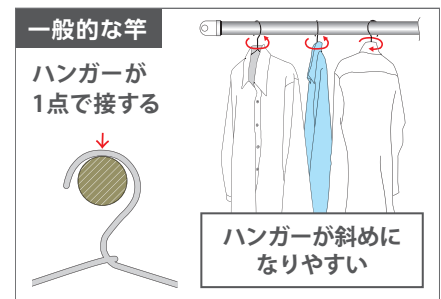

### 収納パーツのご案内

(ポール掛けフック・竿立てホルダー)

SPC型もQL型も、使わないときにはスマートに収納でき、室内空間をすっきりと保てます。

室内用物干し竿 ホスクリーンQL型なら  
室内干しのいろんな悩みをクリアできます。

### 四角いカタチだから、ハンガーの向きが揃いやすく乾きやすい！

四角いカタチによりハンガーの向きが揃いやすく、風通しの良い状態を保ちやすく、見た目にも美しく干すことができます。

柔らか素材で  
人や物への接触に配慮！

段差があるから  
竿が脱落しにくい！

伸縮機能で  
長さ調整が簡単！

耐荷重15kg