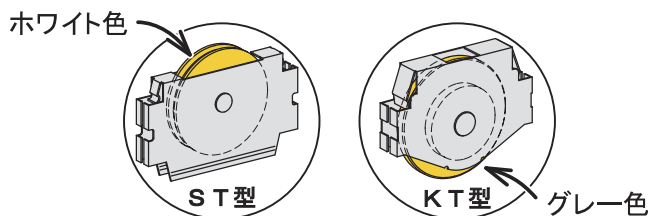

OKアミド専用取り替え用戸車

商品名	品番	セット入数	JANコード
取り替え用戸車 ST型(1型用)	ST-2	2個	4971771110211
取り替え用戸車 KT型(2型用)	KT-2	2個	4971771110235

●上図をご参照の上、形状をお確かめください。

JANコード 4971771110044

- ●アミドを簡易的に開かなくするもので、防犯を目的としたご使用はできません。
- ●アミドとガラス戸の隙間は、約3.5mm以上が必要です。
- ●上図のようにアミドの室内側に取付けてください。