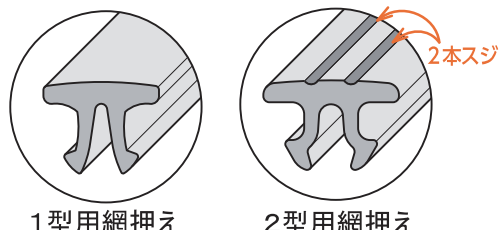

OKアミド用 別売品

アミド用アルミレール

上レール

下レール

仕様	商品名	長さ	JANコード
東日本	アルミレール 6尺用上	1706mm	4971771110112
	アルミレール 6尺用下	1706mm	4971771110129
	アルミレール 4.5尺用上	1308mm	4971771110174
	アルミレール 4.5尺用下	1308mm	4971771110181

※9尺間の場合は、4.5尺用を2本つなげてご使用ください。
※取付けには市販のクギを別にお買い求めください。

仕様	商品名	長さ	JANコード
西日本	アルミレール L1900上	1900mm	4971771110136
	アルミレール L1900下	1900mm	4971771110143

※取付けには市販のクギを別にお買い求めください。

OKアミド専用網押え

1型用網押え

2型用網押え

仕様	商品名	品番	セット入数	JANコード
パ ッ ク 品	1型用シルバー(パック)	APS-1	90cm×8本	4971771110914
	1型用ブロンズ(パック)	APB-1	90cm×8本	4971771110921
	2型用シルバー(パック)	APS-2	90cm×6本	4971771110952
	2型用ブロンズ(パック)	APB-2	90cm×6本	4971771110969