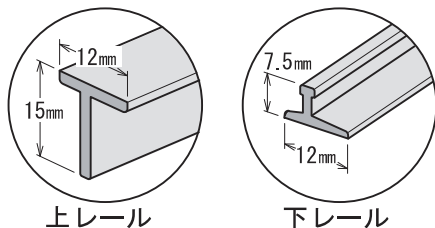

OKアミド用 別売品

アミド用アルミレール

上レール

下レール

仕様	商品名	長さ	JANコード
東日本	アルミレール 6尺用上	1706mm	4971771110112
	アルミレール 6尺用下	1706mm	4971771110129
	アルミレール 4.5尺用上	1308mm	4971771110174
	アルミレール 4.5尺用下	1308mm	4971771110181

※9尺間の場合は、4.5尺用を2本つなげてご使用ください。
※取付けには市販のクギを別にお買い求めください。

仕様	商品名	長さ	JANコード
西日本	アルミレール L1900上	1900mm	4971771110136
	アルミレール L1900下	1900mm	4971771110143

※取付けには市販のクギを別にお買い求めください。

OKアミド専用網押え

1型用網押え

2型用網押え

仕様	商品名	品番	セット入数	JANコード
パ ッ ク 品	1型用シルバー(パック)	APS-1	90cm×8本	4971771110914
	1型用ブロンズ(パック)	APB-1	90cm×8本	4971771110921
	2型用シルバー(パック)	APS-2	90cm×6本	4971771110952
	2型用ブロンズ(パック)	APB-2	90cm×6本	4971771110969

※一本が90cmの長さですので、つなげてご使用ください。
1セットで、高さ(約188cm)×幅(約95cm)サイズのアミドまで張ることができます。

仕様	商品名	長さ	単位	JANコード
バ ラ 品	1型用シルバー6尺	1770mm	10本	設定なし
	1型用ブロンズ6尺	1770mm	10本	設定なし
	2型用シルバー6尺	1750mm	10本	設定なし
	2型用ブロンズ6尺	1750mm	10本	設定なし