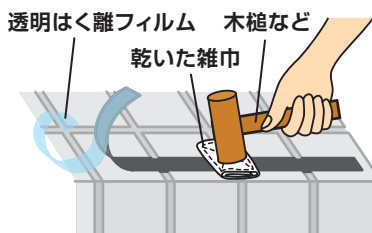

屋外用 スペラース®

多少の凸凹にもしっかり密着。転倒・転落・スリップ事故を防止!

こんな場所に!

雨で濡れる場所やすべりやすい材質の面には特に有効です。

●鉄板やコンクリートの階段に…

●玄関アプローチのタイル地に…

●脚立やハシゴに…

やわらかアルミベースだから
凸凹面にそって密着!

はく離フィルムを
はがして貼るだけ!!

すべり止め材(樹脂コーティング)

★編鋼板やタイルの目地にも、
やわらかアルミベースでしっかり密着!

※上図のように圧着させる方法もあります。

階段や長尺物などに…5m巻

使い切りで経済的…1m巻

黒

グレー