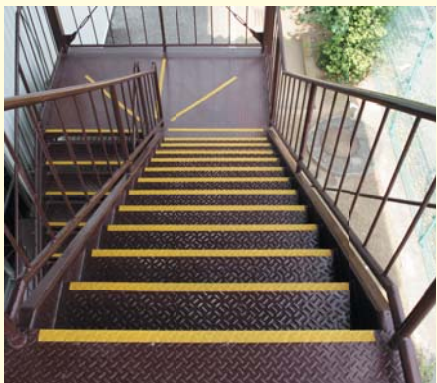

屋外用 スペラース®

多少の凸凹にもしっかり密着。転倒・転落・スリップ事故を防止!

こんな場所に!

雨で濡れる場所やすべりやすい材質の面には特に有効です。

●鉄板やコンクリートの階段に…

●玄関アプローチのタイル地に…

●脚立やハシゴに…

やわらかアルミベースだから
凸凹面にそって密着!

はく離フィルムを
はがして貼るだけ!!

すべり止め材(樹脂コーティング)

★編鋼板やタイルの目地にも、
やわらかアルミベースでしっかり密着!

※上図のように圧着させる方法もあります。

階段や長尺物などに…5m巻

使い切りで経済的…1m巻

黒

グレー