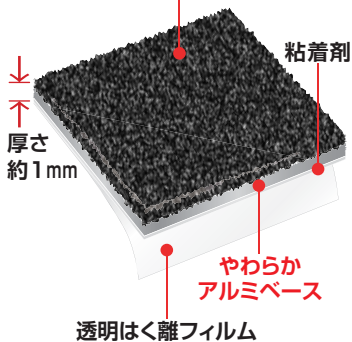

屋外用 スペラース®

多少の凸凹にもしっかり密着。転倒・転落・スリップ事故を防止!

こんな場所に!

雨で濡れる場所やすべりやすい材質の面には特に有効です。

●鉄板やコンクリートの階段に…

●玄関アプローチのタイル地に…

●脚立やハシゴに…

やわらかアルミベースだから
凸凹面にそって密着!

はく離フィルムを
はがして貼るだけ!!

すべり止め材(樹脂コーティング)

★編鋼板やタイルの目地にも、
やわらかアルミベースでしっかり密着!

※上図のように圧着させる方法もあります。

階段や長尺物などに…5m巻

使い切りで経済的…1m巻

黒

グレー

黄

	5m巻 テープ寸法:幅3.5cm×5m/ケース入数:20個			1m巻 テープ寸法:幅3.5cm×1m/ケース入数:60個(30×2)			【材 質】 すべり止め材: 鋳物粒子 (樹脂コーティング) 基材: アルミ 粘着剤: アクリル系粘着材
色	黒	グレー	黄	黒	グレー	黄	
品番	OSU-BL	OSU-LG	OSU-Y	OSU-1MBL	OSU-1MLG	OSU-1MY	
JANコード	4971771011211	4971771011228	4971771011235	4971771011259	4971771011266	4971771011273	