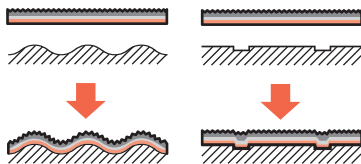

屋外用 スペラース®

多少の凸凹にもしっかり密着。転倒・転落・スリップ事故を防止!

こんな場所に!

雨で濡れる場所やすべりやすい材質の面には特に有効です。

●鉄板やコンクリートの階段に…

●玄関アプローチのタイル地に…

●脚立やハシゴに…

やわらかアルミベースだから
凸凹面にそって密着!

はく離フィルムを
はがして貼るだけ!!

すべり止め材(樹脂コーティング)

★編鋼板やタイルの目地にも、
やわらかアルミベースでしっかり密着!

※上図のように圧着させる方法もあります。

階段や長尺物などに…5m巻

使い切りで経済的…1m巻

黒

グレー