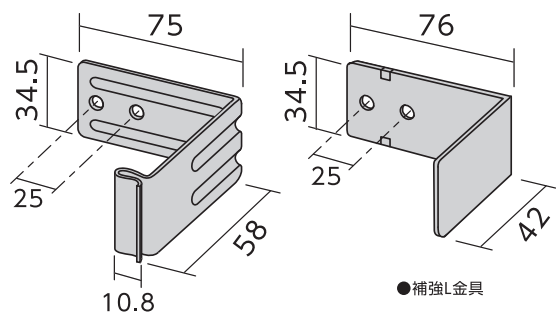

強度的には4ヶ所のブラケットで充分ですが、中棧にもブラケットを取付けたい場合には、追加でお買い求めください。

⇒壁付ブラケット(2ヶ入)/サッシ枠取付ブラケット(2ヶ入) 色:ブロンズ/シルバー

■特注サイズについて

製作可能寸法	幅 345mm~2,990mm 高さ 300mm~2,000mm	納期 10日~14日
--------	-------------------------------------	------------

※幅が2,000mm以上になる場合は面格子の中弛みを防ぐために、振れ止め金具をお買求めください。

⇒振れ止め金具(2ヶ入) 色:ブロンズ/シルバー

●本体寸法

●壁付ブラケット ※別売

●サッシ枠付ブラケット ※別売

・掲載内容の無断転載・複写・転写を禁じます。
 ・掲載商品は2022年9月現在のものです。商品改良のため予告なく仕様の変更を行うことがありますので、ご了承ください。

■お求めは

株式会社 川口技研