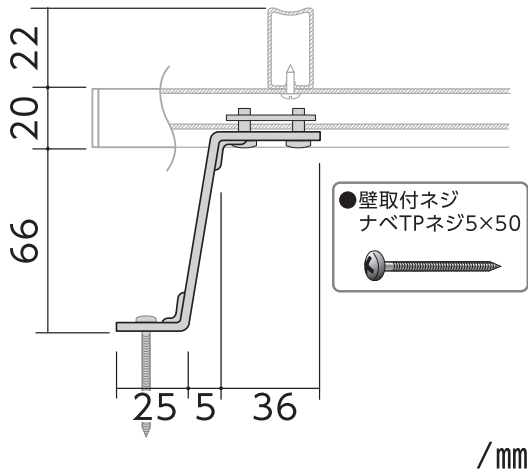

●印の製品は受注生産品となります。(納期10日~14日)

■取付ブラケット 材質/ステンレス

		ブロンズ	シルバー
壁にネジで取付ける場合	壁付ブラケット(4ヶ入)	G-KB-4	G-KS-4
サッシ枠に直接打ち込む場合	サッシ枠取付ブラケット(4ヶ入)	G-SB-4	G-SS-4

※製品高さ寸法が1,100mm以上は、横棧が3本となりますが、ブラケットは1セット(4ヶ入)で取付け可能です。(上棧と下棧に使用します)

強度的には4ヶ所のブラケットで充分ですが、中棧にもブラケットを取付けたい場合には、追加でお買い求めください。

⇒壁付ブラケット(2ヶ入)/サッシ枠取付ブラケット(2ヶ入) 色:ブロンズ/シルバー

■特注サイズについて

製作可能寸法	幅 345mm~2,990mm 高さ 300mm~2,000mm	納期 10日~14日
--------	-------------------------------------	------------

※幅が2,000mm以上になる場合は面格子の中弛みを防ぐために、振れ止め金具をお買求めください。

⇒振れ止め金具(2ヶ入) 色:ブロンズ/シルバー

●本体寸法

●壁付ブラケット ※別売

●サッシ枠付ブラケット ※別売

・掲載内容の無断転載・複写・転写を禁じます。
 ・掲載商品は2022年9月現在のものです。商品改良のため予告なく仕様の変更を行うことがありますので、ご了承ください。

■お求めは

株式会社 川口技研