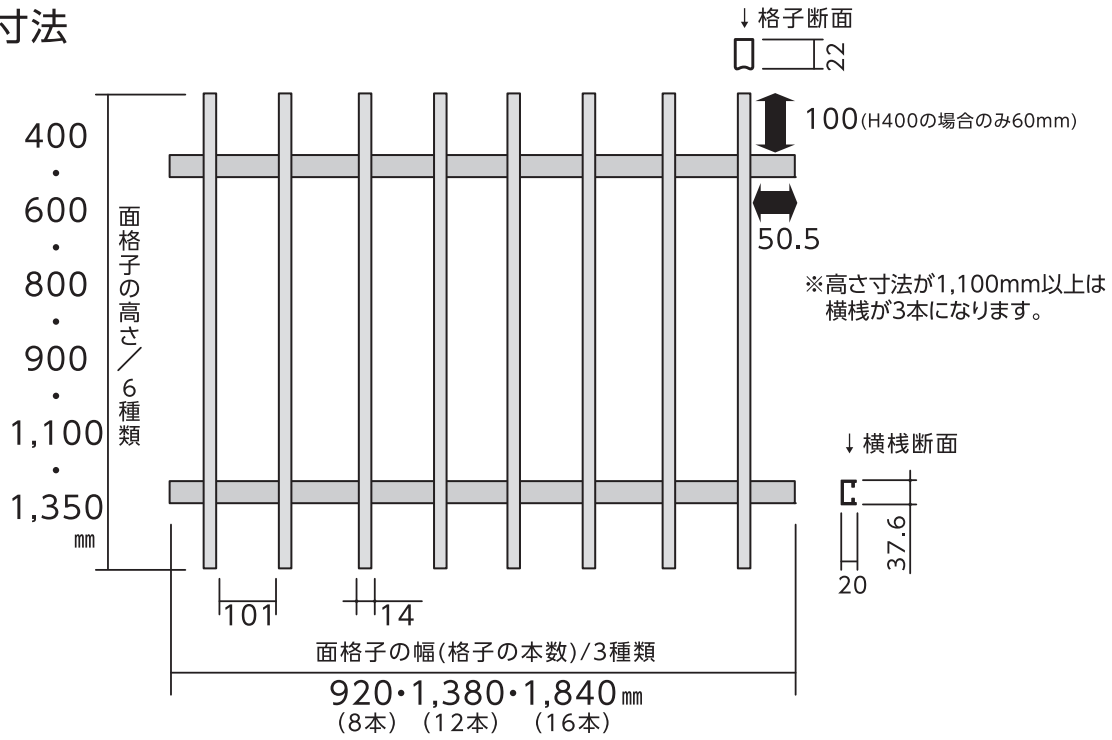

●本体寸法

●壁付ブラケット ※別売

●サッシ枠付ブラケット ※別売

・掲載内容の無断転載・複写・転写を禁じます。
・掲載商品は2022年9月現在のものです。商品改良のため予告なく仕様の変更を行うことがありますので、ご了承ください。

■お求めは

株式会社 川口技研

ISO 14001・9001

営業本部 / 〒333-0844 埼玉県川口市上青木1-14-41

TEL 048-255-5411 FAX 048-255-8228 <https://www.kawaguchigiken.co.jp/>

●大阪 TEL 06-6380-1150 ●福岡 TEL 092-437-4111

2208-R-04K03/005-00179 2022/9月現在

KM2201