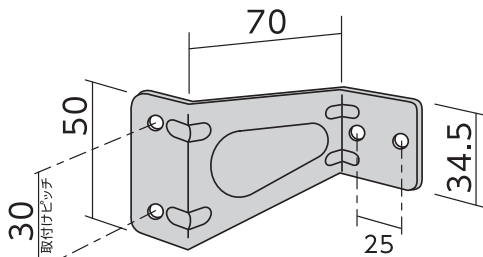

■本体 サイズ (ブラケット別売)

材質/面格子本体：アルミ押し出し材/格子・横棧用キャップ：AES樹脂

適用窓	製品寸法 (幅 × 高さ mm)	ブロンズ	シルバー
		品番	品番
12-30 ~ 15-30	920 × 400	GB-09204	●GS-09204
~ 20-30	920 × 600	GB-09206	GS-09206
25-30 ~ 28-30	920 × 800	GB-09208	GS-09208
~ 30-30	920 × 900	GB-09209	GS-09209
~ 35-30	920 × 1,100	●GB-09211	●GS-09211
~ 45-30	920 × 1,350	●GB-09213	●GS-09213

●印の製品は受注生産品となります。(納期10日~14日)

■取付ブラケット 材質/ステンレス

		ブロンズ	シルバー
壁にネジで取付ける場合	壁付ブラケット(4ヶ入)	G-KB-4	G-KS-4
サッシ枠に直接打ち込む場合	サッシ枠取付ブラケット(4ヶ入)	G-SB-4	G-SS-4

※製品高さ寸法が1,100mm以上は、横棧が3本となりますが、ブラケットは1セット(4ヶ入)で取付け可能です。(上棧と下棧に使用します)

強度的には4ヶ所のブラケットで充分ですが、中棧にもブラケットを取付けたい場合には、追加でお買い求めください。

⇒壁付ブラケット(2ヶ入)/サッシ枠取付ブラケット(2ヶ入) 色:ブロンズ/シルバー

■特注サイズについて

製作可能寸法	幅 345mm~2,990mm 高さ 300mm~2,000mm	納期 10日~14日
--------	-------------------------------------	------------

※幅が2,000mm以上になる場合は面格子の中弛みを防ぐために、振れ止め金具をお買求めください。

⇒振れ止め金具(2ヶ入) 色:ブロンズ/シルバー

●本体寸法

●壁付ブラケット ※別売

●サッシ枠付ブラケット ※別売

・掲載内容の無断転載・複写・転写を禁じます。
 ・掲載商品は2022年9月現在のものです。商品改良のため予告なく仕様の変更を行うことがありますので、ご了承ください。

■お求めは

株式会社 川口技研