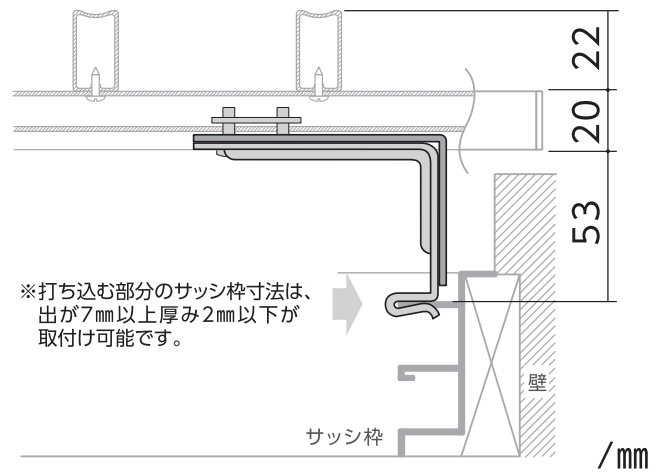

強度的には4ヶ所のブラケットで充分ですが、中棧にもブラケットを取付けたい場合には、追加でお買い求めください。

⇒壁付ブラケット(2ヶ入)/サッシ枠取付ブラケット(2ヶ入) 色:ブロンズ/シルバー

■特注サイズについて

製作可能寸法	幅 345mm~2,990mm 高さ 300mm~2,000mm	納期 10日~14日
--------	-------------------------------------	------------

※幅が2,000mm以上になる場合は面格子の中弛みを防ぐために、振れ止め金具をお買求めください。

⇒振れ止め金具(2ヶ入) 色:ブロンズ/シルバー

●本体寸法

●壁付ブラケット ※別売

●サッシ枠付ブラケット ※別売

・掲載内容の無断転載・複写・転写を禁じます。
 ・掲載商品は2022年9月現在のものです。商品改良のため予告なく仕様の変更を行うことがありますので、ご了承ください。

■お求めは

株式会社 川口技研