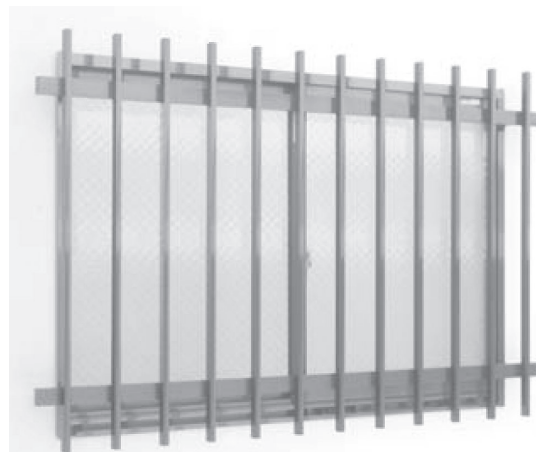

住まいの防犯対策は、万全ですか？窓まわりの防犯強化に最適。

ホーム面格子 Gシリーズ

- ① 頑丈なアルミ部材を採用しました。
- ② 本体一体式で施工もラクラク。
- ③ 取付ブラケットは壁付用、サッシ枠取付用からお選びください。
- ④ 本体・取付ブラケットの色は、ブロンズとシルバーの2種類です。
※目かくしシリーズ(バスミラン・マドミラン) もご用命ください。
- ⑤ 特注サイズでも製作可能です。詳細はお問合せください。

■本体 サイズ (ブラケット別売)

材質/面格子本体：アルミ押し出し材/格子・横棧用キャップ：AES樹脂

適用窓	製品寸法 (幅 × 高さ mm)	ブロンズ	シルバー
		品番	品番
12-30 ~ 15-30	920 × 400	GB-09204	●GS-09204
~ 20-30	920 × 600	GB-09206	GS-09206
25-30 ~ 28-30	920 × 800	GB-09208	GS-09208
~ 30-30	920 × 900	GB-09209	GS-09209
~ 35-30	920 × 1,100	●GB-09211	●GS-09211
~ 45-30	920 × 1,350	●GB-09213	●GS-09213

適用窓	製品寸法 (幅 × 高さ mm)	ブロンズ	シルバー
		品番	品番
12-45 ~ 15-45	1,380 × 400	●GB-13804	●GS-13804
~ 20-45	1,380 × 600	●GB-13806	●GS-13806
25-45 ~ 28-45	1,380 × 800	GB-13808	GS-13808
~ 30-45	1,380 × 900	GB-13809	GS-13809
~ 35-45	1,380 × 1,100	●GB-13811	●GS-13811
~ 45-45	1,380 × 1,350	●GB-13813	●GS-13813