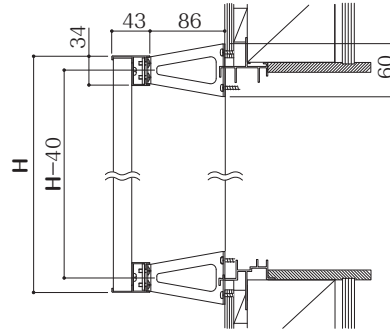

# バスミラン®

視線をシャットアウト。光と風を生かせるさわやかな面格子

ホワイト

ブロンズ

●製品ヨコ断面図

●製品タテ断面図

●接続金具

(単位：mm)

※下記価格は業者様向け価格のため消費税は含まれておりません。

記号・価格表(ホワイト・ブロンズ同価格) ホワイトは、記号の前にWをお付けください。(例: W0904)☆印は特注品

H	W								
	850mm以内	952mm	1054mm~1360mm	1462mm	1564mm~1768mm	1870mm	1972mm~2176mm	2278mm~2686mm	2788mm
400mm以内	記号 ☆	☆	☆	☆	☆	☆	☆	☆	☆
	価格 ¥16,300	¥16,300	¥21,100	¥22,500	¥27,600	¥28,500	¥30,800	¥35,800	¥35,800
400mm	記号 ☆	0904 ☆	☆	1404 ☆	☆	1804 ☆	☆	☆	☆
	価格 ¥16,300	¥13,400	¥21,100	¥18,600	¥27,600	¥23,500	¥30,800	¥35,800	¥35,800
600mm	記号 ☆	0906 ☆	☆	1406 ☆	☆	1806 ☆	☆	☆	2706 ☆
	価格 ¥19,400	¥16,000	¥25,200	¥22,300	¥33,300	¥28,500	¥37,200	¥50,500	¥42,900
800mm	記号 ☆	0908 ☆	☆	1408 ☆	☆	1808 ☆	☆	☆	2708 ☆
	価格 ¥22,100	¥18,200	¥29,300	¥26,800	¥39,200	¥33,500	¥43,600	¥59,200	¥50,500
900mm	記号 ☆	0909 ☆	☆	1409 ☆	☆	1809 ☆	☆	☆	2709 ☆
	価格 ¥23,100	¥19,200	¥31,100	¥28,600	¥41,900	¥36,000	¥46,600	¥63,500	¥54,200
1100mm	記号 ☆	0911 ☆	☆	1411 ☆	☆	1811 ☆	☆	☆	2711 ☆
	価格 ¥27,000	¥22,600	¥35,700	¥32,600	¥47,400	¥40,800	¥52,800	¥71,900	¥61,500
1350mm	記号 ☆	0913 ☆	☆	1413 ☆	☆	1813 ☆	☆	☆	2713 ☆
	価格 ¥30,500	¥25,500	¥40,600	¥37,500	¥54,800	¥47,500	¥61,300	¥82,600	¥70,900

●H1350以内でH特注の場合、指定寸法上の規格サイズ価格の20%アップです。

1351mm~1500mm	記号 ☆	☆	☆	☆	☆	☆	☆	☆	☆
	価格 ¥34,200	¥34,200	¥42,100	¥50,100	¥57,000	¥63,700	¥80,000	¥96,300	¥96,300
1501mm~1880mm	記号 ☆	☆	☆	☆	☆	☆	☆	☆	☆
	価格 ¥39,300	¥39,300	¥48,600	¥57,700	¥65,600	¥73,300	¥92,100	¥110,800	¥110,800
1881mm~2100mm	記号 ☆	☆	☆	☆	☆	☆	☆		
	価格 ¥45,500	¥45,500	¥56,200	¥66,900	¥75,800	¥84,900	¥106,600		

●H1351~H2100まではH寸法特注を含んだ価格です。●バスミランは受注生産品です。

●特注Wは格子ピッチの102mmの間隔となります。●表示価格に取付け費は含まれておりません。

●材質

枠・格子：アルミ押出形材  
目かくし羽根：塩化ビニール  
押出形材  
ブラケット・ネジ：ステンレス

●標準部品

ブラケット4コ  
(W2788タイプは6コ)

●有償部品

接続金具2コセット：¥1,600  
(材質：ステンレス)