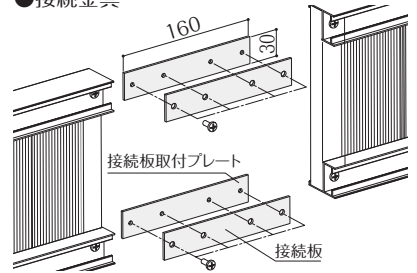

# バスミラン®

視線をシャットアウト。光と風を生かせるさわやかな面格子

ホワイト

ブロンズ

●製品ヨコ断面図

●製品タテ断面図

●接続金具

(単位：mm)

※下記価格は業者様向け価格のため消費税は含まれておりません。

記号・価格表(ホワイト・ブロンズ同価格) ホワイトは、記号の前にWをお付けください。(例: W0904)☆印は特注品

H	W								
	850mm以内	952mm	1054mm~1360mm	1462mm	1564mm~1768mm	1870mm	1972mm~2176mm	2278mm~2686mm	2788mm
400mm以内	記号 ☆	☆	☆	☆	☆	☆	☆	☆	☆
	価格 ¥16,300	¥16,300	¥21,100	¥22,500	¥27,600	¥28,500	¥30,800	¥35,800	¥35,800
400mm	記号 ☆	0904 ☆	☆	1404 ☆	☆	1804 ☆	☆	☆	☆
	価格 ¥16,300	¥13,400	¥21,100	¥18,600	¥27,600	¥23,500	¥30,800	¥35,800	¥35,800
600mm	記号 ☆	0906 ☆	☆	1406 ☆	☆	1806 ☆	☆	☆	2706 ☆
	価格 ¥19,400	¥16,000	¥25,200	¥22,300	¥33,300	¥28,500	¥37,200	¥50,500	¥42,900
800mm	記号 ☆	0908 ☆	☆	1408 ☆	☆	1808 ☆	☆	☆	2708 ☆
	価格 ¥22,100	¥18,200	¥29,300	¥26,800	¥39,200	¥33,500	¥43,600	¥59,200	¥50,500
900mm	記号 ☆	0909 ☆	☆	1409 ☆	☆	1809 ☆	☆	☆	2709 ☆
	価格 ¥23,100	¥19,200	¥31,100	¥28,600	¥41,900	¥36,000	¥46,600	¥63,500	¥54,200
1100mm	記号 ☆	0911 ☆	☆	1411 ☆	☆	1811 ☆	☆	☆	2711 ☆
	価格 ¥27,000	¥22,600	¥35,700	¥32,600	¥47,400	¥40,800	¥52,800	¥71,900	¥61,500
1350mm	記号 ☆	0913 ☆	☆	1413 ☆	☆	1813 ☆	☆	☆	2713 ☆
	価格 ¥30,500	¥25,500	¥40,600	¥37,500	¥54,800	¥47,500	¥61,300	¥82,600	¥70,900

●H1351~H2100まではH寸法特注を含んだ価格です。●バスミランは受注生産品です。

●特注Wは格子ピッチの102mmの間隔となります。●表示価格に取付け費は含まれておりません。

●材質

枠・格子：アルミ押出形材  
目かくし羽根：塩化ビニール  
押出形材  
ブラケット・ネジ：ステンレス

●標準部品

ブラケット4コ  
(W2788タイプは6コ)

●有償部品

接続金具2コセット：¥1,600  
(材質：ステンレス)