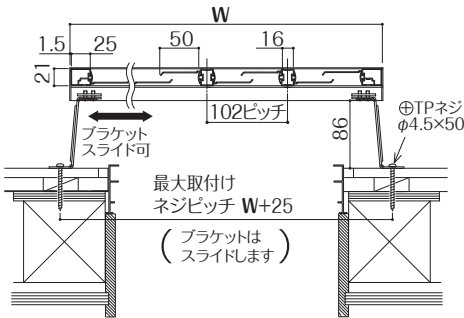

# バスミラン®

視線をシャットアウト。光と風を生かせるさわやかな面格子

ホワイト

ブロンズ

●製品ヨコ断面図

●製品タテ断面図

●接続金具

(単位：mm)

※下記価格は業者様向け価格のため消費税は含まれておりません。

記号・価格表(ホワイト・ブロンズ同価格) ホワイトは、記号の前にWをお付けください。(例: W0904)☆印は特注品

H	W								
	850mm以内	952mm	1054mm~1360mm	1462mm	1564mm~1768mm	1870mm	1972mm~2176mm	2278mm~2686mm	2788mm
400mm以内	記号 ☆	☆	☆	☆	☆	☆	☆	☆	☆
	価格 ¥16,300	¥16,300	¥21,100	¥22,500	¥27,600	¥28,500	¥30,800	¥35,800	¥35,800
400mm	記号 ☆	0904 ☆	☆	1404 ☆	☆	1804 ☆	☆	☆	☆
	価格 ¥16,300	¥13,400	¥21,100	¥18,600	¥27,600	¥23,500	¥30,800	¥35,800	¥35,800
600mm	記号 ☆	0906 ☆	☆	1406 ☆	☆	1806 ☆	☆	☆	2706 ☆
	価格 ¥19,400	¥16,000	¥25,200	¥22,300	¥33,300	¥28,500	¥37,200	¥50,500	¥42,900
800mm	記号 ☆	0908 ☆	☆	1408 ☆	☆	1808 ☆	☆	☆	2708 ☆
	価格 ¥22,100	¥18,200	¥29,300	¥26,800	¥39,200	¥33,500	¥43,600	¥59,200	¥50,500
900mm	記号 ☆	0909 ☆	☆	1409 ☆	☆	1809 ☆	☆	☆	2709 ☆
	価格 ¥23,100	¥19,200	¥31,100	¥28,600	¥41,900	¥36,000	¥46,600	¥63,500	¥54,200
1100mm	記号 ☆	0911 ☆	☆	1411 ☆	☆	1811 ☆	☆	☆	2711 ☆
	価格 ¥27,000	¥22,600	¥35,700	¥32,600	¥47,400	¥40,800	¥52,800	¥71,900	¥61,500
1350mm	記号 ☆	0913 ☆	☆	1413 ☆	☆	1813 ☆	☆	☆	2713 ☆
	価格 ¥30,500	¥25,500	¥40,600	¥37,500	¥54,800	¥47,500	¥61,300	¥82,600	¥70,900

●H1350以内でH特注の場合、指定寸法上の規格サイズ価格の20%アップです。

1351mm~1500mm	記号 ☆	☆	☆	☆	☆	☆	☆	☆	☆
	価格 ¥34,200	¥34,200	¥42,100	¥50,100	¥57,000	¥63,700	¥80,000	¥96,300	¥96,300
1501mm~1880mm	記号 ☆	☆	☆	☆	☆	☆	☆	☆	☆
	価格 ¥39,300	¥39,300	¥48,600	¥57,700	¥65,600	¥73,300	¥92,100	¥110,800	¥110,800
1881mm~2100mm	記号 ☆	☆	☆	☆	☆	☆	☆		
	価格 ¥45,500	¥45,500	¥56,200	¥66,900	¥75,800	¥84,900	¥106,600		

●H1351~H2100まではH寸法特注を含んだ価格です。●バスミランは受注生産品です。

●特注Wは格子ピッチの102mmの間隔となります。●表示価格に取付け費は含まれておりません。

●材質

枠・格子：アルミ押出形材  
目かくし羽根：塩化ビニール  
押出形材  
ブラケット・ネジ：ステンレス

●標準部品

ブラケット4コ  
(W2788タイプは6コ)

●有償部品

接続金具2コセット：¥1,600  
(材質：ステンレス)