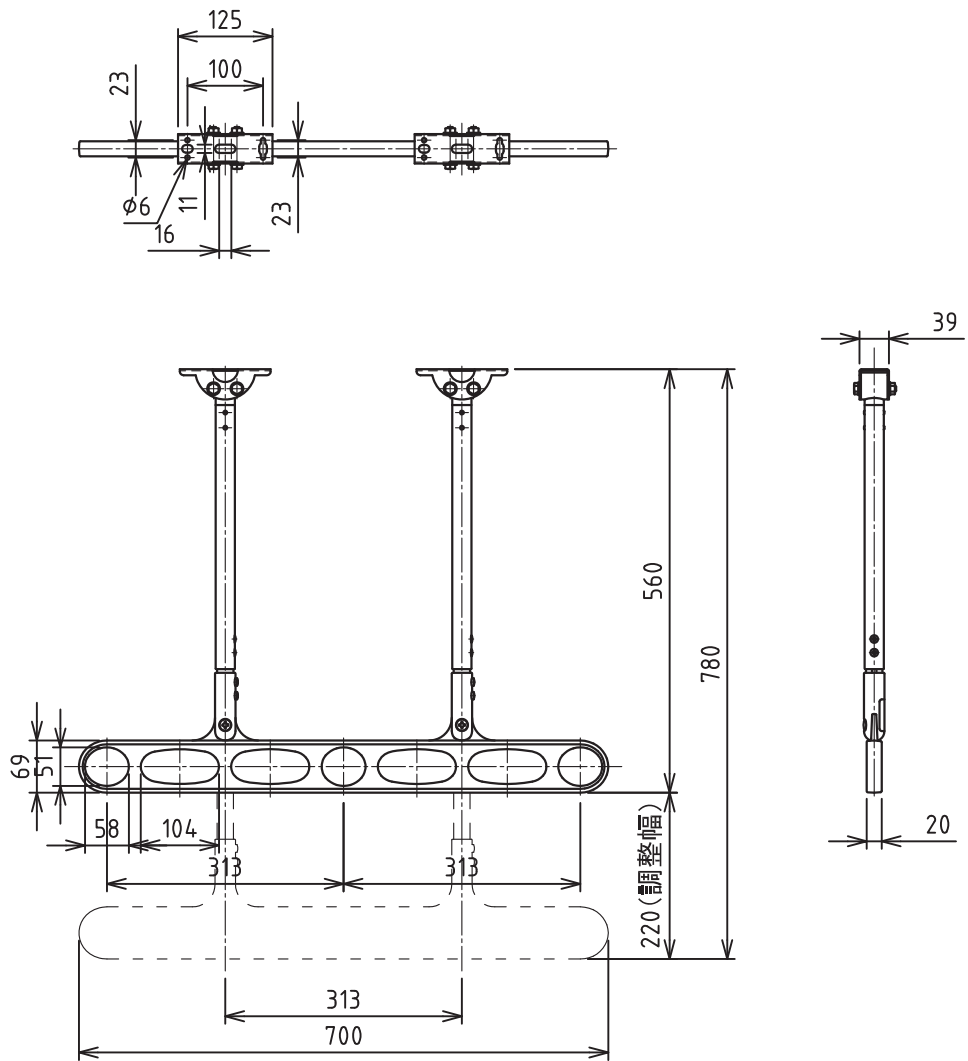

廃番予定品

単 位	尺 度	図面名称
mm	1 : 10	

ホスクリーンZP-207型 製品図