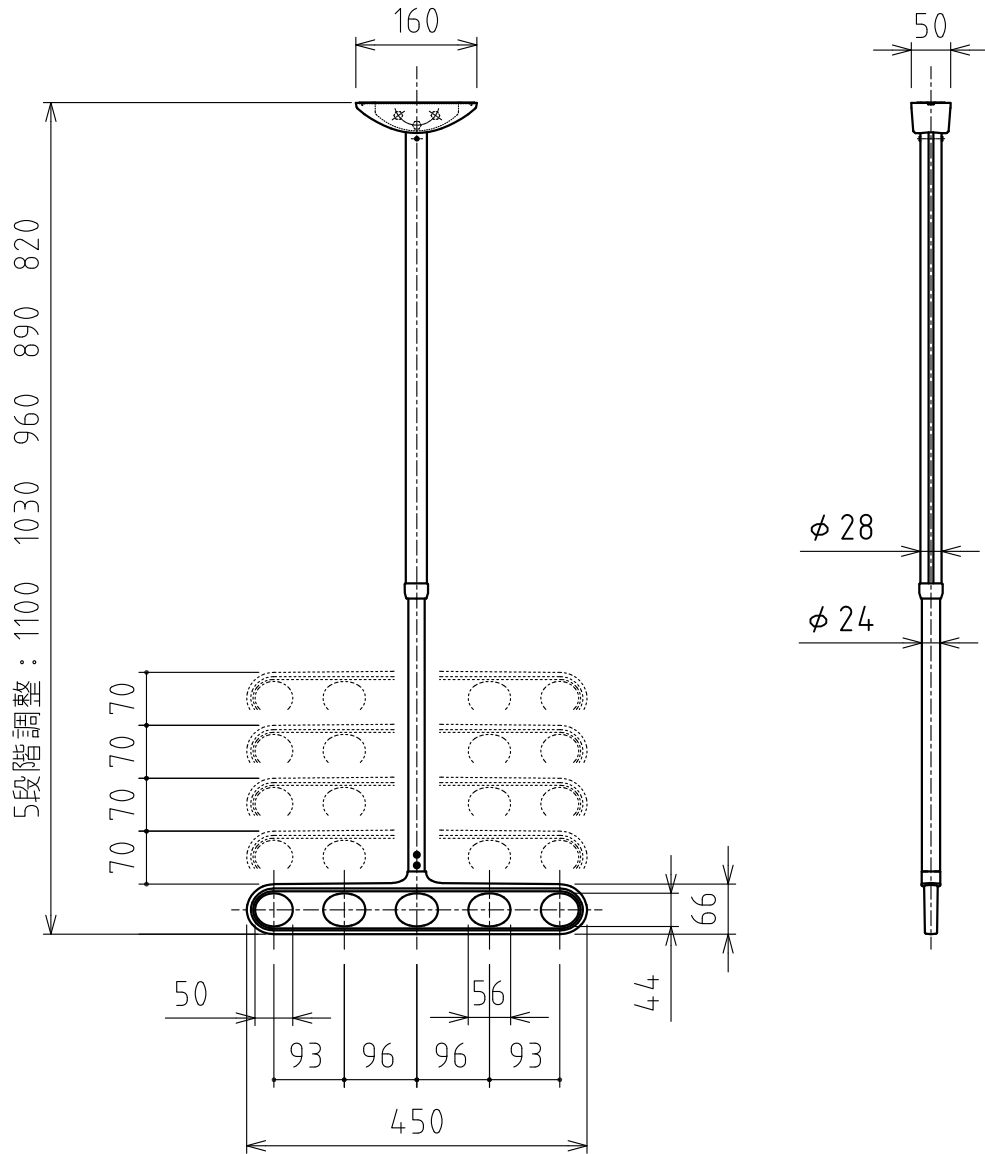

プレスベース

単位	尺度	図面名称
mm	1:10	

ホスクリーンZA-1145型 製品図