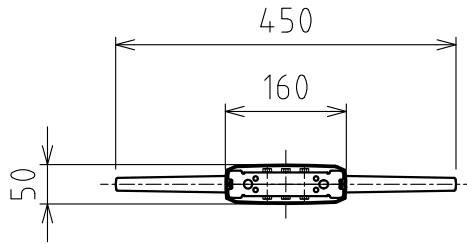

プレスベース

単位	尺度	図面名称
mm	1:10	

ホスクリーンZA-1145型 製品図