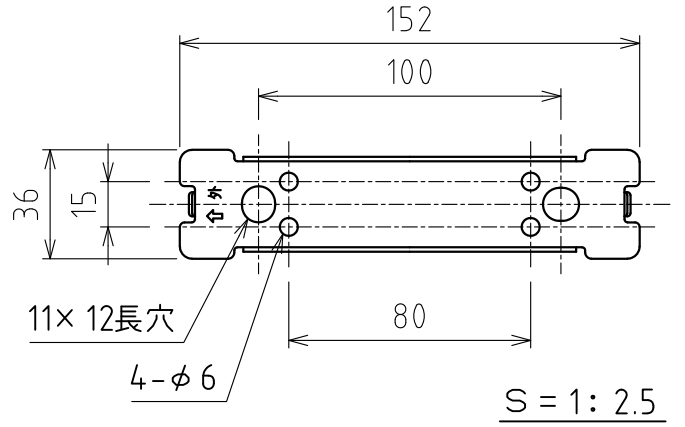

プレスベース

単位	尺度	図面名称
mm	1:10	

ホスクリーンZA-1145型 製品図