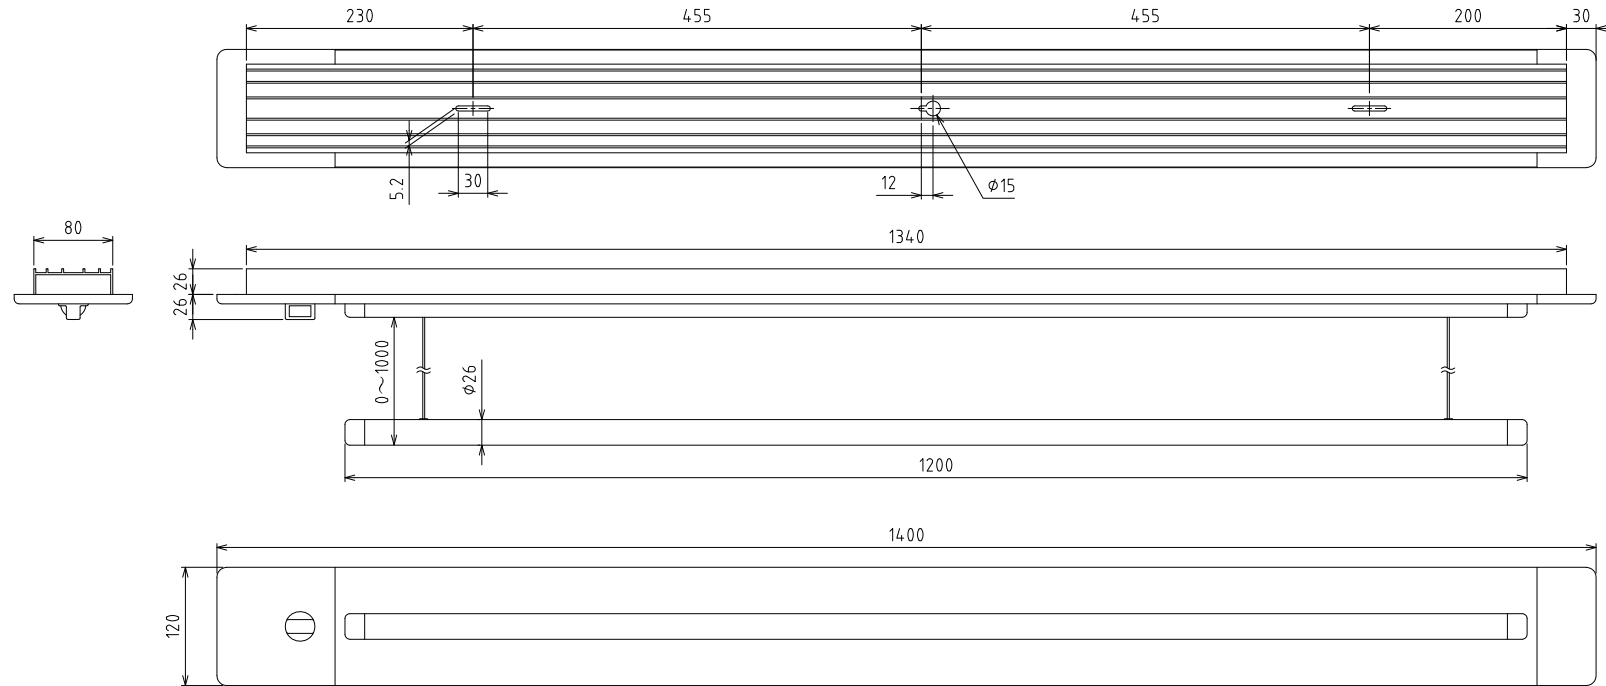

① URB-S型本体
(S=1/4)

② 操作棒
(S=1/4)

③ 本体取付金具用ネジ (S=1/1)
φ5×40ナベタッピングネジ 6本

⑤ 操作棒かけフック
(S=1/3)

⑥ 本体取付金具 (×3個)
(S=1/3)

⑦ 本体取付ネジ (S=1/1)
M5×20ナベ小ネジ 3本

④ フック取付ネジ (S=1/1)
φ3.5×2.5皿タッピングネジ 2本

| 単位 | 尺度 | 図面名称 |
|----|-------------------|------------------|
| mm | 1/1 1/3 1/4 | ホスクリーンURB-S型 製品図 |