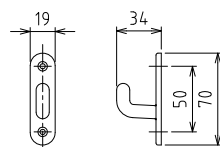

① URB-S型本体
(S=1/4)

② 操作棒
(S=1/4)

③ 本体取付金具用ネジ (S=1/1)
φ5×40ナベタッピングネジ 6本

⑤ 操作棒かけフック
(S=1/3)

⑥ 本体取付金具 (×3個)
(S=1/3)

⑦ 本体取付ネジ (S=1/1)
M5×20ナベ小ネジ 3本

④ フック取付ネジ (S=1/1)
φ3.5×2.5皿タッピングネジ 2本

| 単位 | 尺度 | 図面名称 |
|----|-------------------|------------------|
| mm | 1/1 1/3 1/4 | ホスクリーンURB-S型 製品図 |