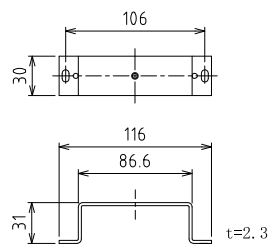

① URB-S型本体
(S=1/4)

② 操作棒
(S=1/4)

③ 本体取付金具用ネジ (S=1/1)
φ5×40ナベタッピングネジ 6本

⑤ 操作棒かけフック
(S=1/3)

⑥ 本体取付金具 (×3個)
(S=1/3)

⑦ 本体取付ネジ (S=1/1)
M5×20ナベ小ネジ 3本

④ フック取付ネジ (S=1/1)
φ3.5×2.5皿タッピングネジ 2本

| 単位 | 尺度 | 図面名称 |
|----|-------------------|------------------|
| mm | 1/1 1/3 1/4 | ホスクリーンURB-S型 製品図 |