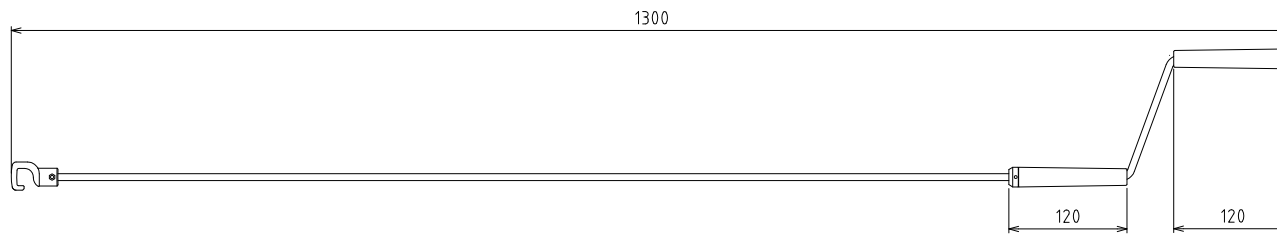

① URB-S型本体
(S=1/4)

② 操作棒
(S=1/4)

③ 本体取付金具用ネジ (S=1/1)
φ5×40ナベタッピングネジ 6本

⑤ 操作棒かけフック
(S=1/3)

⑥ 本体取付金具 (×3個)
(S=1/3)

⑦ 本体取付ネジ (S=1/1)
M5×20ナベ小ネジ 3本

④ フック取付ネジ (S=1/1)
φ3.5×2.5皿タッピングネジ 2本

| 単位 | 尺度 | 図面名称 |
|----|-------------------|------------------|
| mm | 1/1 1/3 1/4 | ホスクリーンURB-S型 製品図 |