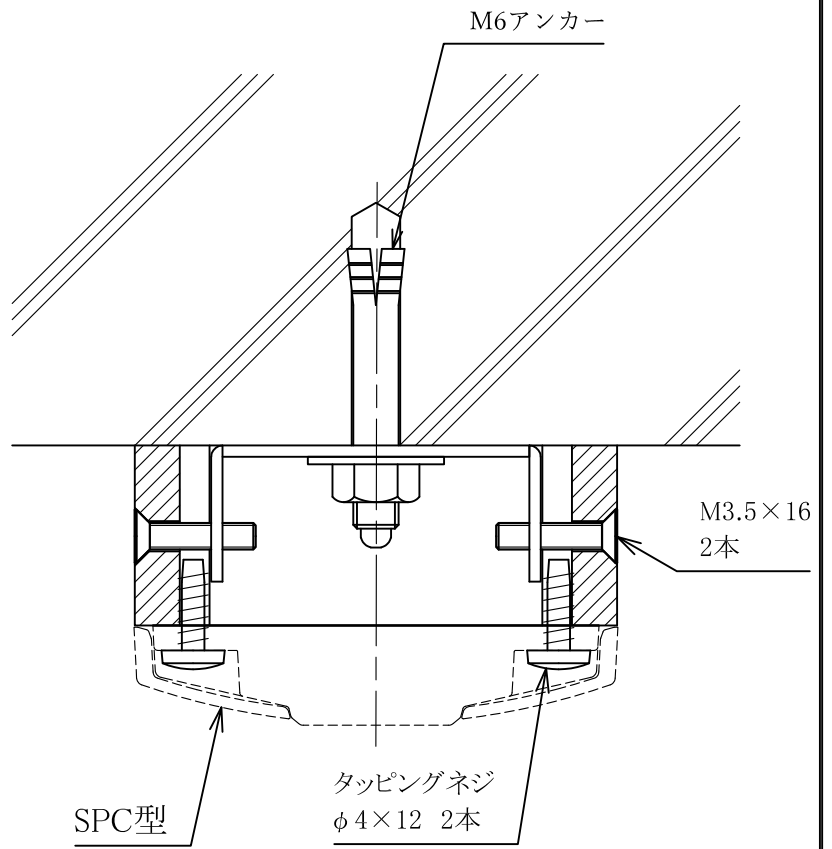

【SPC-W取付状態】

単 位	尺 度	図面名称
mm	Free	

SP型コンクリート用パーツ SPRC-1-W 製品図