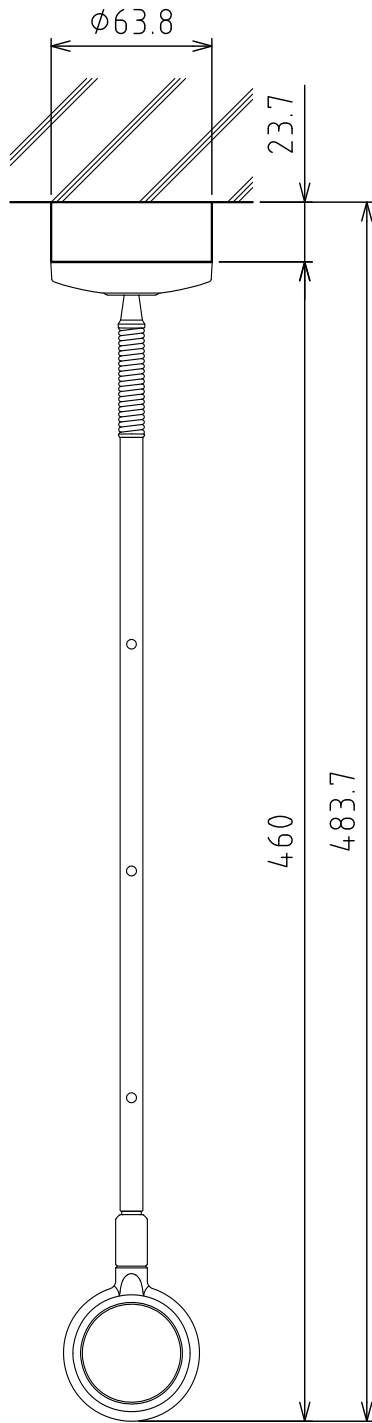

【SPC-W取付状態】

単 位	尺 度	図面名称
mm	Free	

SP型コンクリート用パーツ SPRC-1-W 製品図