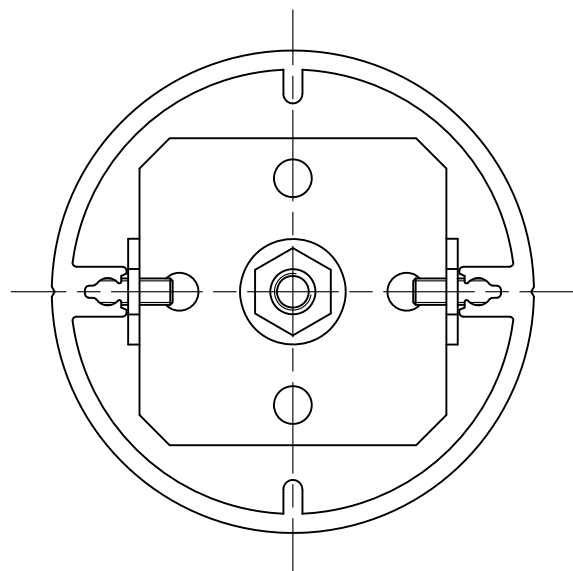

【SPC-W取付状態】

単 位	尺 度	図面名称
mm	Free	

SP型コンクリート用パーツ SPRC-1-W 製品図