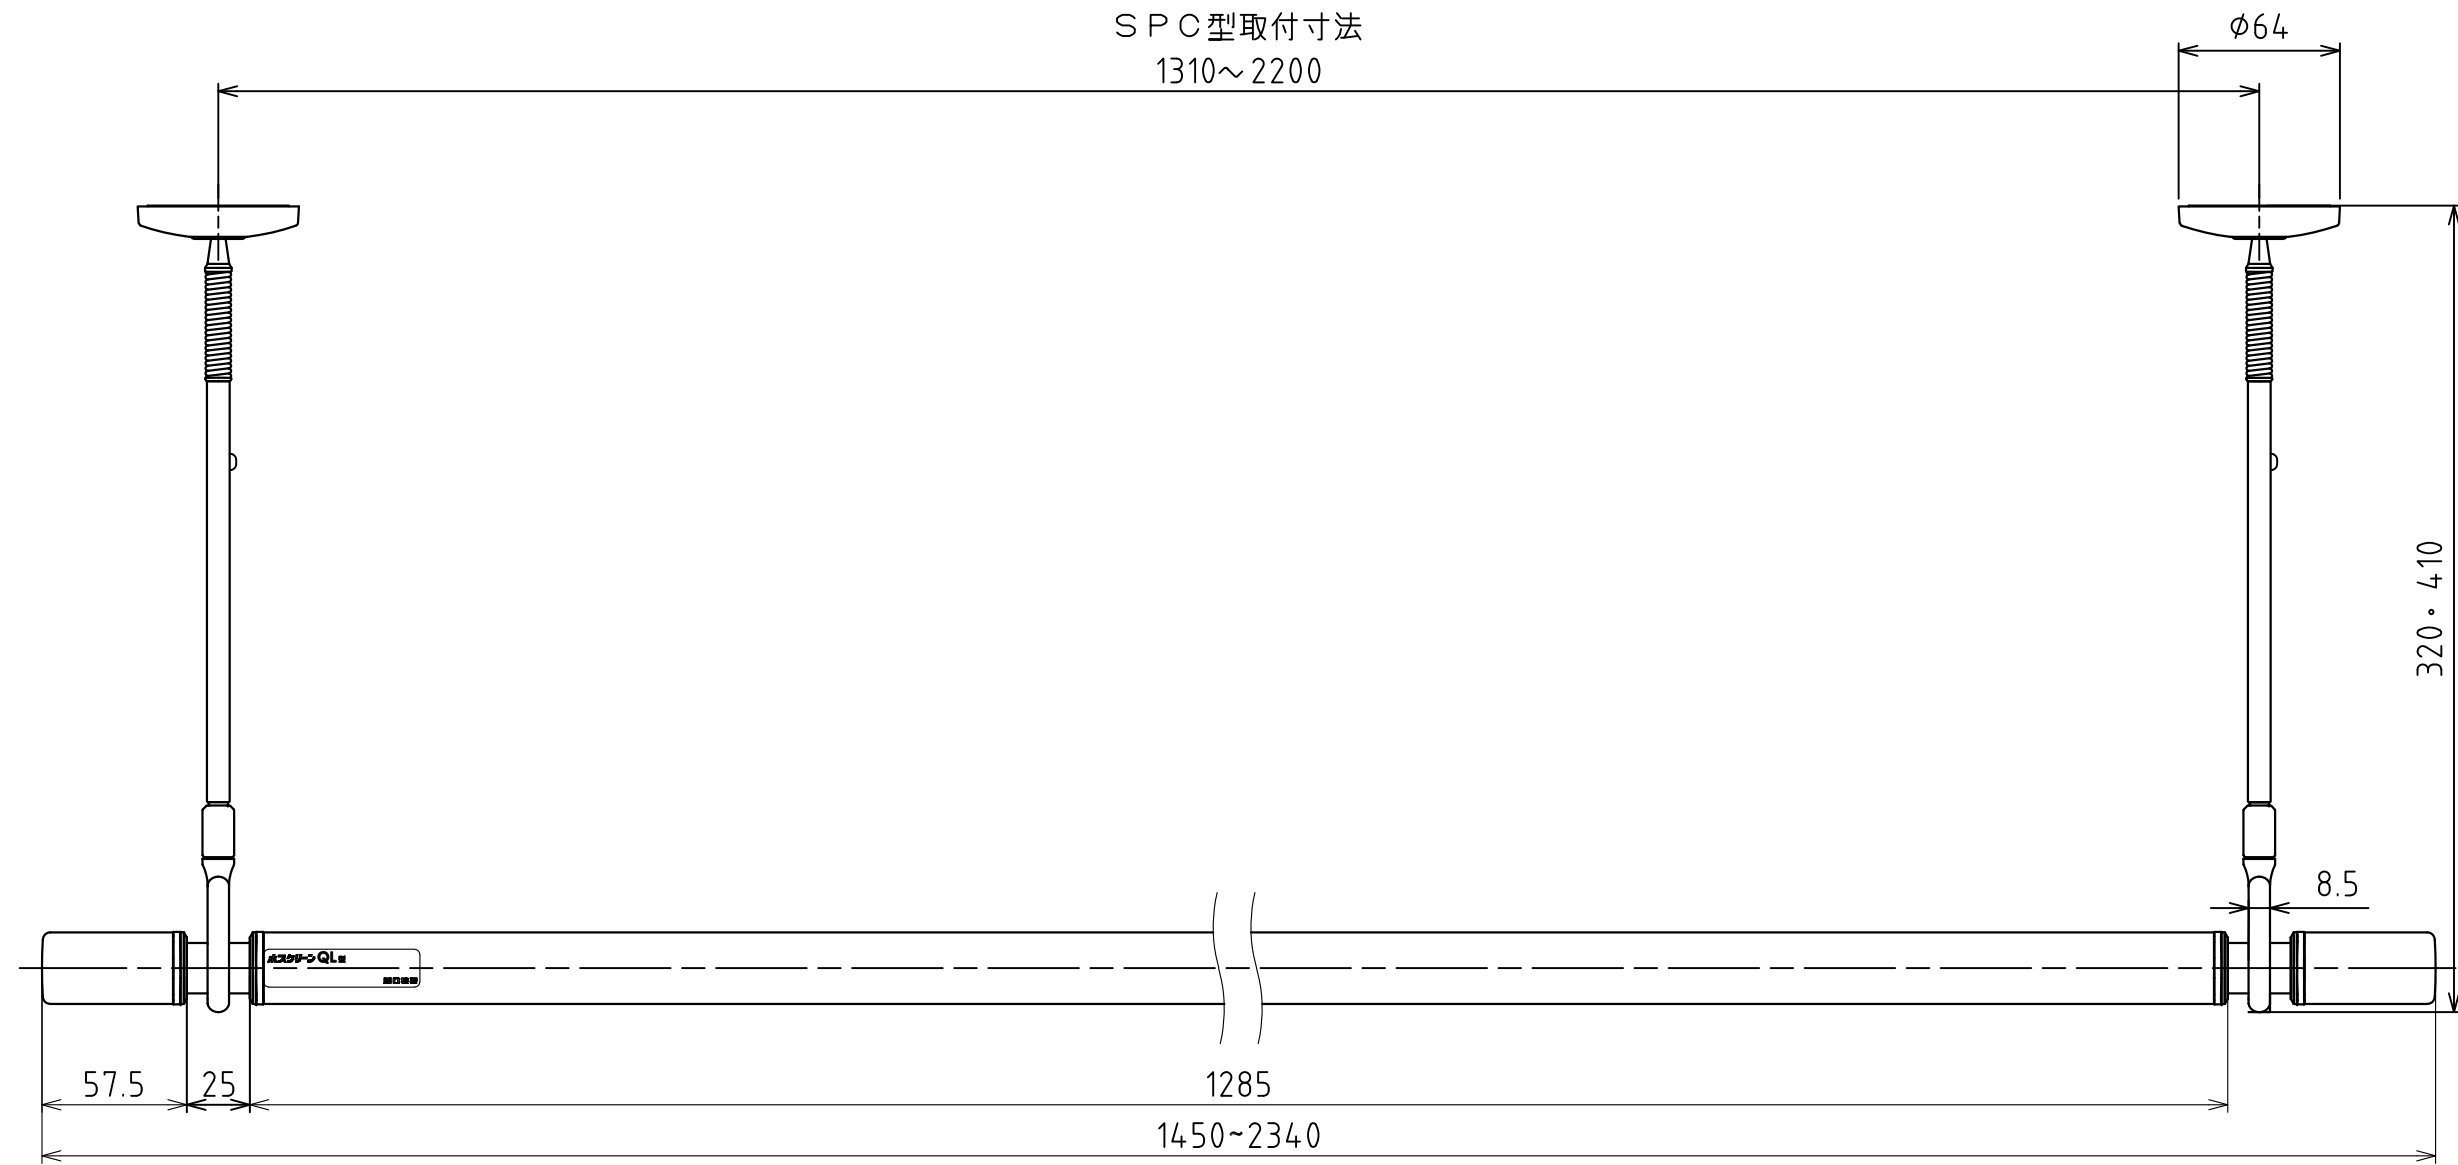

SPC型取付寸法
1310~2200

〔ポール掛けフック〕

〔SPC型取付ネジ〕
TPネジ φ4×50

〔ポール掛けフック取付ネジ〕
TPネジ φ3.5×30

〔竿立てホルダー〕

〔竿立てホルダー受け皿〕

〔竿立てホルダー取付ネジ〕
TPネジ φ3.5×30

単 位	尺 度	図面名称
mm	1 : 3	

ホスクリーンQSCS-23 製品図