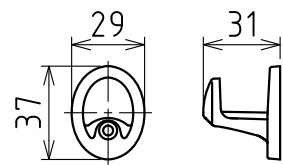

SPC型取付寸法
1310~2200

〔ポール掛けフック〕

〔SPC型取付ネジ〕
TPネジ φ4×50

〔ポール掛けフック取付ネジ〕
TPネジ φ3.5×30

〔竿立てホルダー〕

〔竿立てホルダー受け皿〕

〔竿立てホルダー取付ネジ〕
TPネジ φ3.5×30

単 位	尺 度	図面名称
mm	1 : 3	