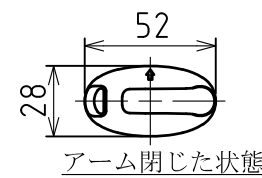

SPC型取付寸法
1310~2200

〔ポール掛けフック〕

〔SPC型取付ネジ〕
TPネジ φ4×50

〔ポール掛けフック取付ネジ〕
TPネジ φ3.5×30

〔竿立てホルダー〕

〔竿立てホルダー受け皿〕

〔竿立てホルダー取付ネジ〕
TPネジ φ3.5×30

単 位	尺 度	図面名称
mm	1 : 3	