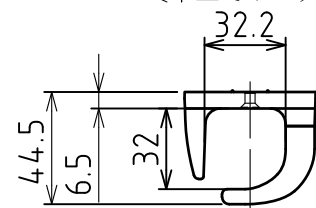

SPC型取付寸法
1310~2200

〔ポール掛けフック〕

〔SPC型取付ネジ〕
TPネジ φ4×50

〔ポール掛けフック取付ネジ〕
TPネジ φ3.5×30

〔竿立てホルダー〕

〔竿立てホルダー受け皿〕

〔竿立てホルダー取付ネジ〕
TPネジ φ3.5×30

単 位	尺 度	図面名称
mm	1 : 3	