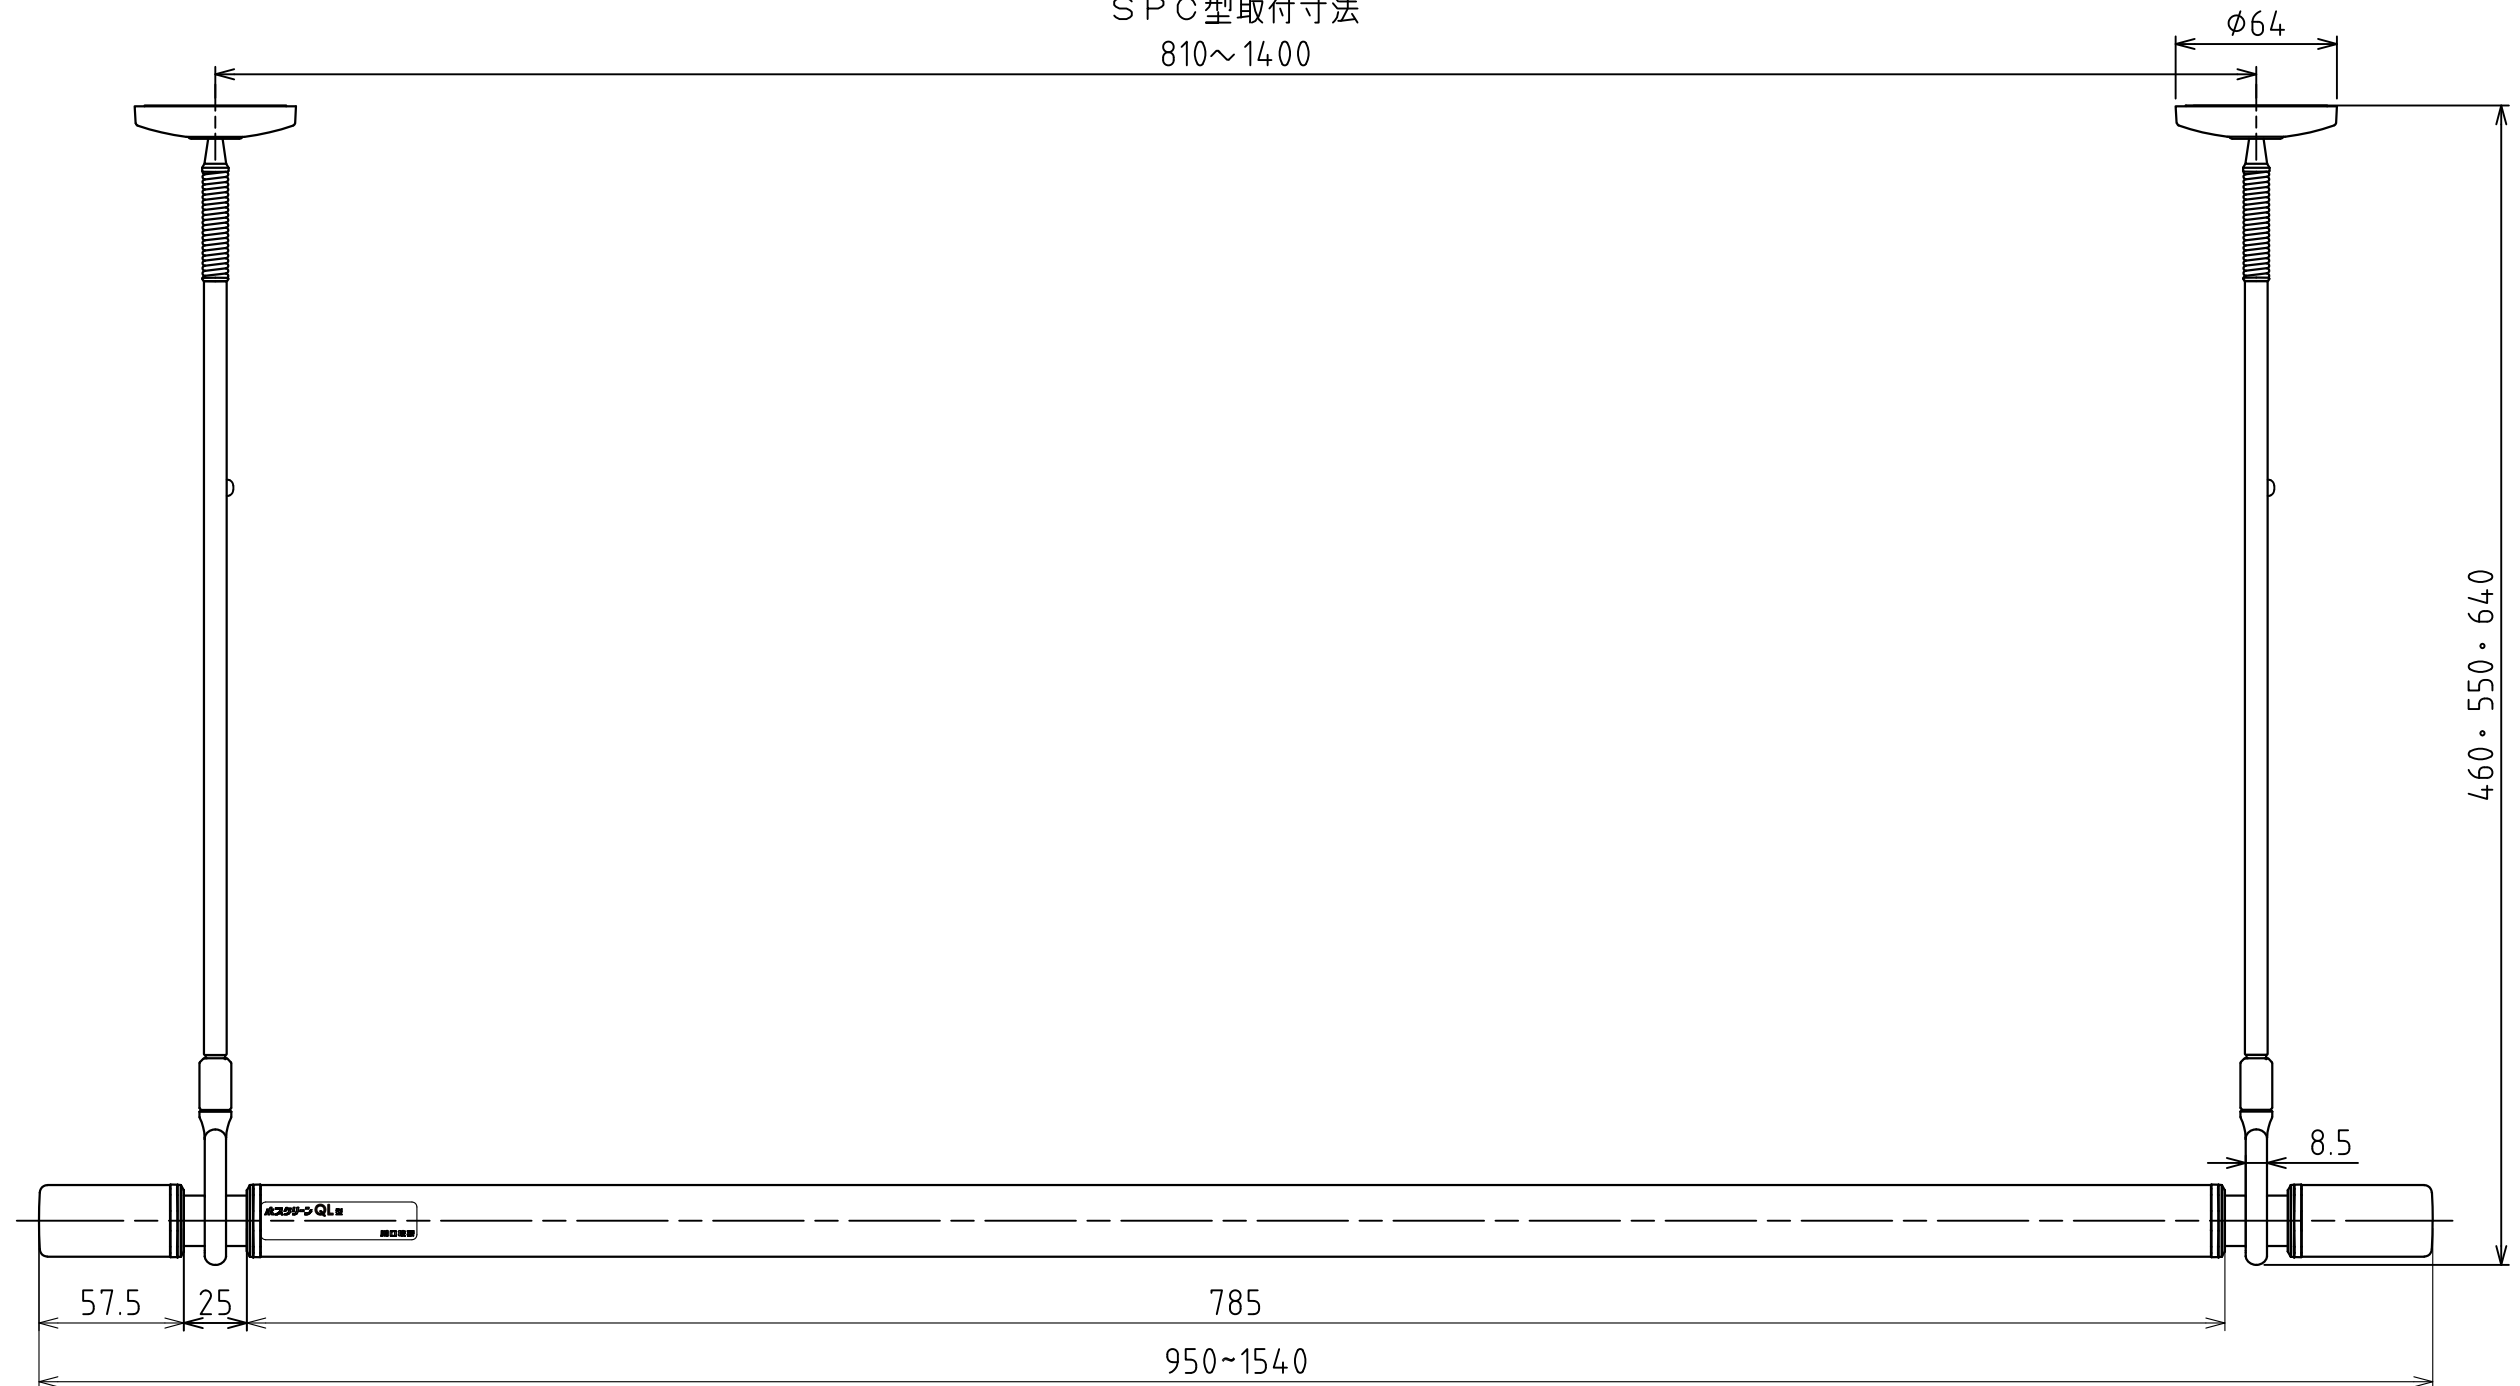

SPC型取付寸法
810~1400

〔ポール掛けフック〕

〔竿立てホルダー〕

〔竿立てホルダー受け皿〕

〔竿立てホルダー取付ネジ〕
TPネジφ3.5×30

〔SPC型取付ネジ〕

TPネジ φ4×50

〔ポール掛けフック取付ネジ〕

TPネジ φ3.5×30

アーム閉じた状態

アーム開いた状態

粘着テープ

単 位	尺 度	図面名称
mm	1 : 3	

ホスクリーンQSC-15 製品図