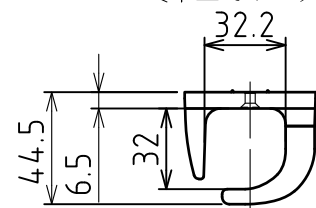

SPC型取付寸法
810~1400

〔ポール掛けフック〕

〔竿立てホルダー〕

〔竿立てホルダー受け皿〕

〔竿立てホルダー取付ネジ〕
TPネジφ3.5×30

〔SPC型取付ネジ〕

TPネジ φ4×50

〔ポール掛けフック取付ネジ〕

TPネジ φ3.5×30

アーム閉じた状態

アーム開いた状態

粘着テープ

単 位	尺 度	図面名称
mm	1 : 3	

ホスクリーンQSC-15 製品図