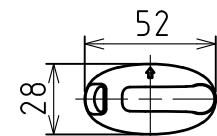

SPC型取付寸法
810~1400

〔ポール掛けフック〕

〔竿立てホルダー〕

〔竿立てホルダー受け皿〕

〔竿立てホルダー取付ネジ〕
TPネジφ3.5×30

〔SPC型取付ネジ〕

TPネジ φ4×50

〔ポール掛けフック取付ネジ〕

TPネジ φ3.5×30

アーム閉じた状態

アーム開いた状態

粘着テープ

単 位	尺 度	図面名称
mm	1 : 3	

ホスクリーンQSC-15 製品図