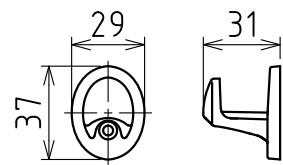

SPC型取付寸法
810~1400

〔ポール掛けフック〕

〔竿立てホルダー〕

〔竿立てホルダー受け皿〕

〔竿立てホルダー取付ネジ〕
TPネジφ3.5×30

〔SPC型取付ネジ〕

TPネジ φ4×50

〔ポール掛けフック取付ネジ〕

TPネジ φ3.5×30

アーム閉じた状態

アーム開いた状態

粘着テープ

単 位	尺 度	図面名称
mm	1 : 3	

ホスクリーンQSC-15 製品図