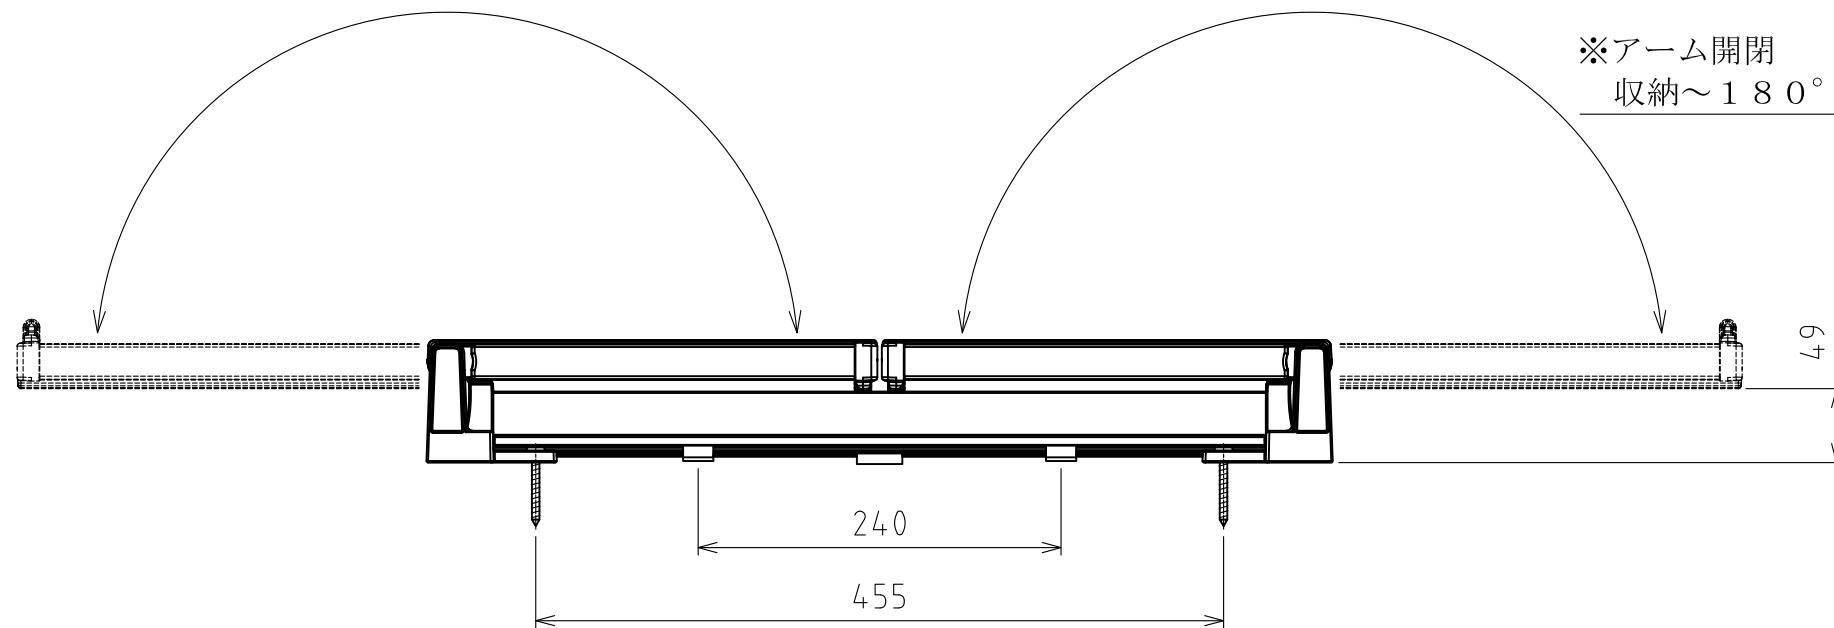

製品取付部の厚み：8 mm

※アーム開閉
収納～180°まで

単位	尺度	図面名称
mm	1:5	ホスクリーン「ホシエア」HS60-SW 製品図