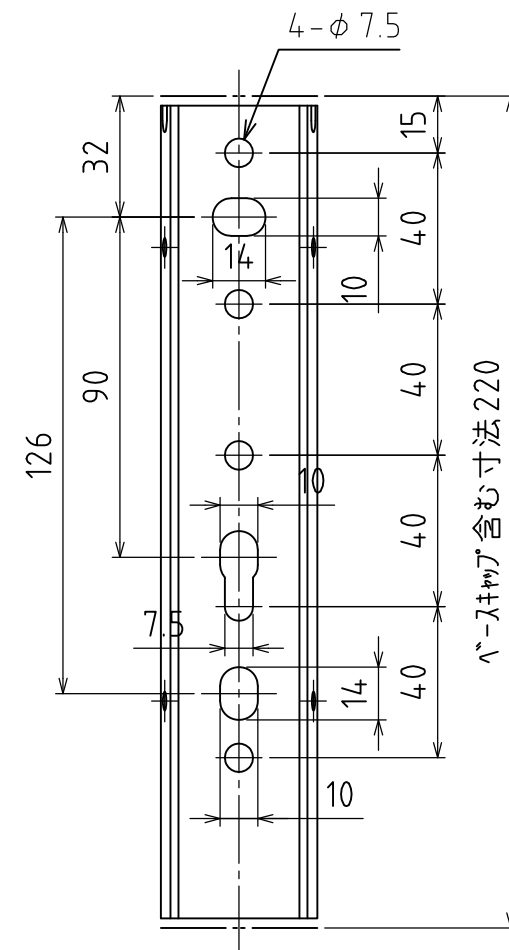

ベース取付座

UP

単位	尺度	図面名称
mm	1:2 1:10	

ホスクリーンEPL-55型 製品図