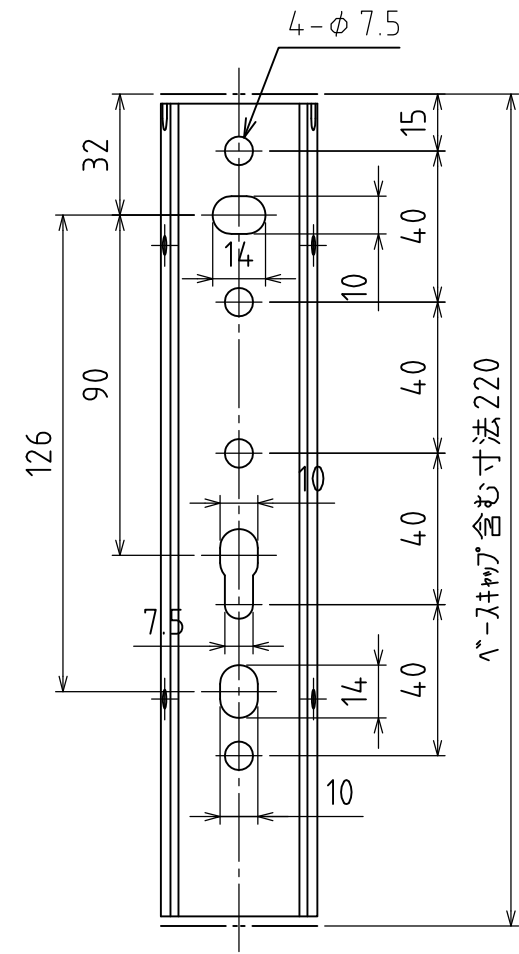

ベース取付座

UP

単位	尺度	図面名称
mm	1:2 1:10	

ホスクリーンEPL-55型 製品図