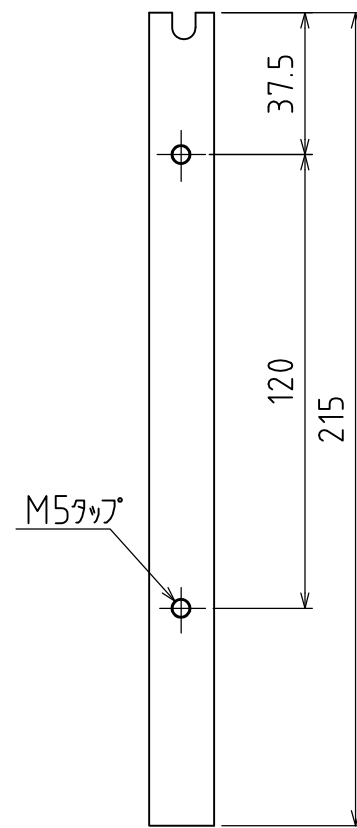

ベース取付座

UP

単位	尺度	図面名称
mm	1:2 1:10	

ホスクリーンEP-55型 製品図