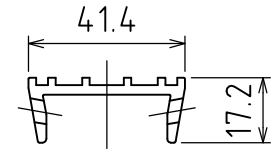

ベース取付座

UP

単位	尺度	図面名称
mm	1:2 1:10	

ホスクリーンEP-55型 製品図