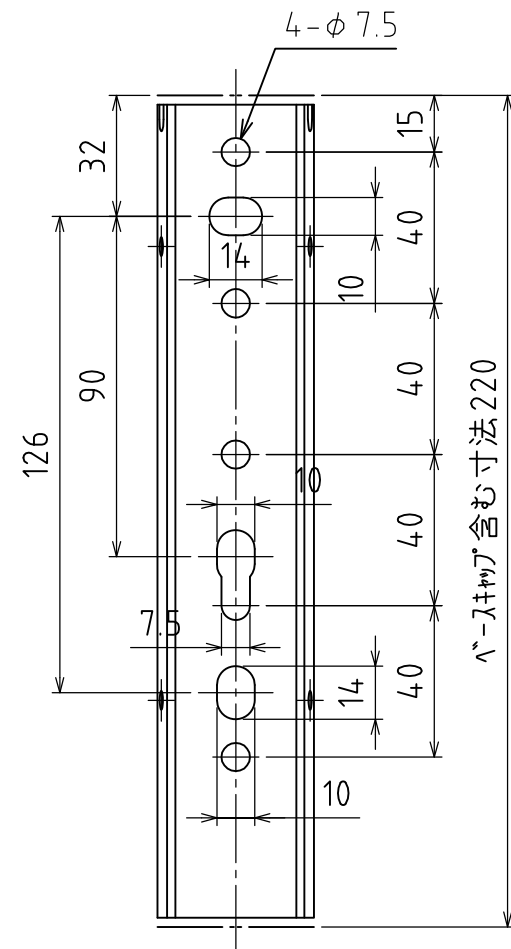

ベース取付座

UP

単位	尺度	図面名称
mm	1:2 1:10	

ホスクリーンEP-55型 製品図