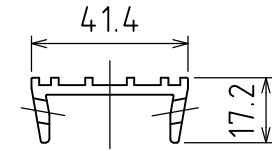

ベース取付座

UP

単位	尺度	図面名称
mm	1:2 1:10	

ホスクリーンEP-55型 製品図