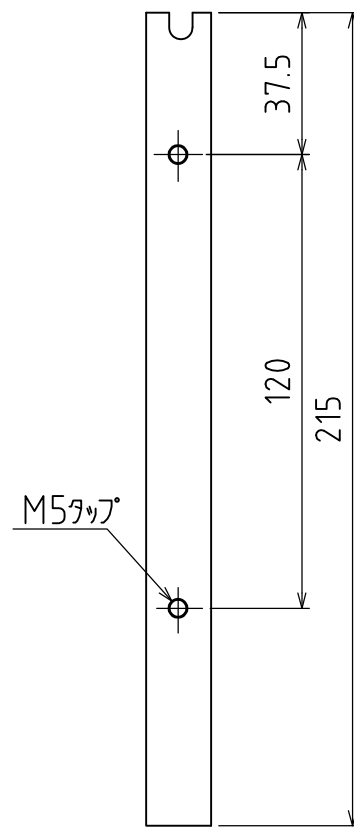

ベース取付座

UP

単位	尺度	図面名称
mm	1:2 1:10	

ホスクリーンEP-55型 製品図