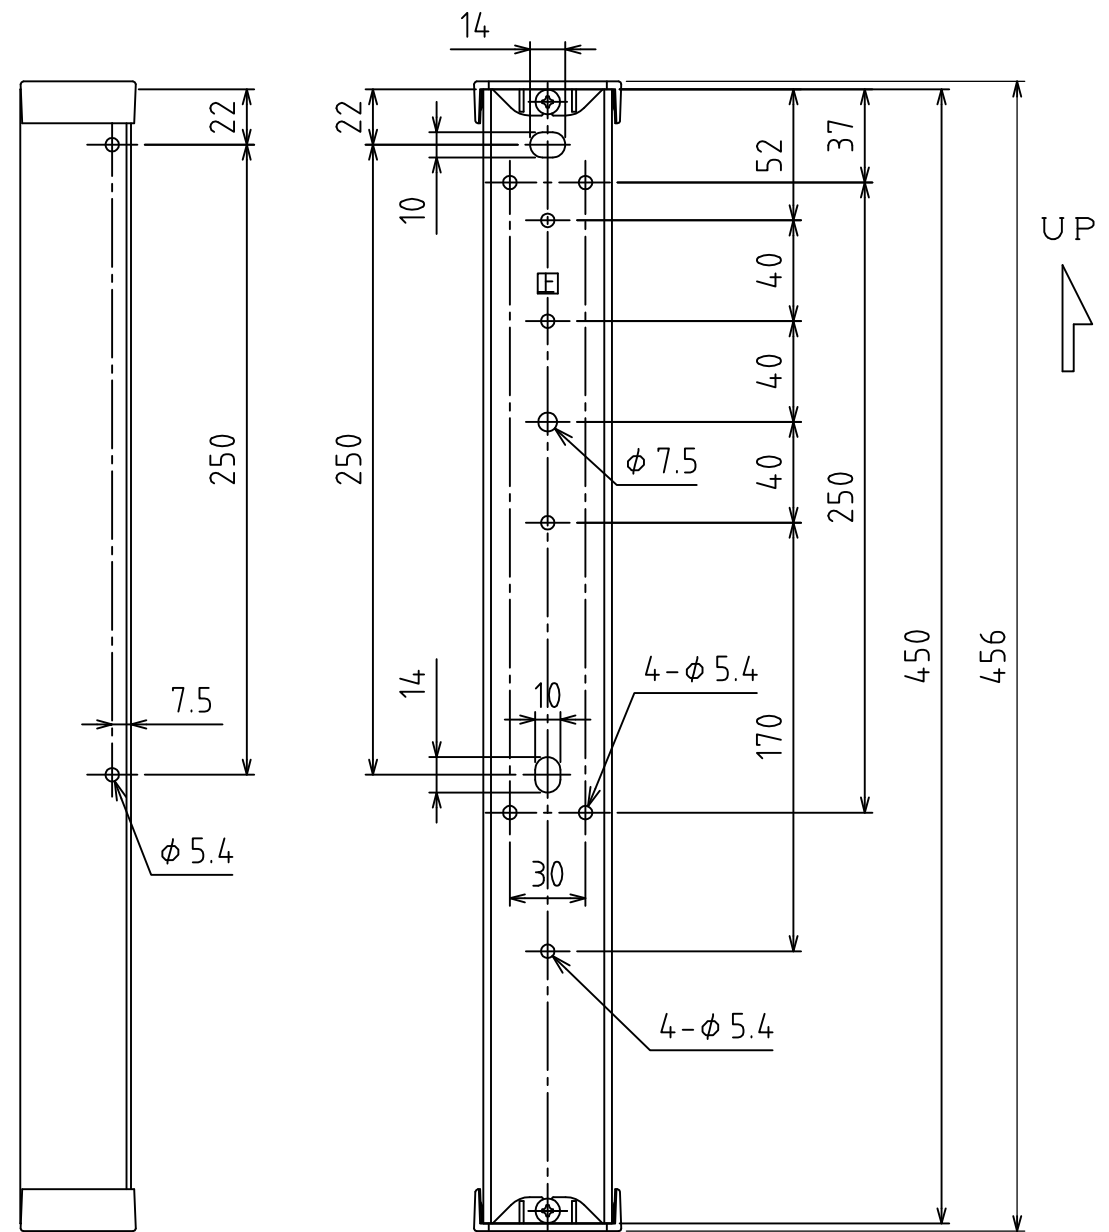

取付ベース

単位	尺度	図面名称
mm	1:3 1:10	

ホスクリーンDS2型 製品図