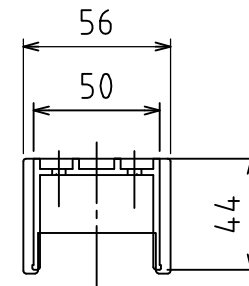

取付ベース

単位	尺度	図面名称
mm	1:3 1:10	

ホスクリーンDS2型 製品図