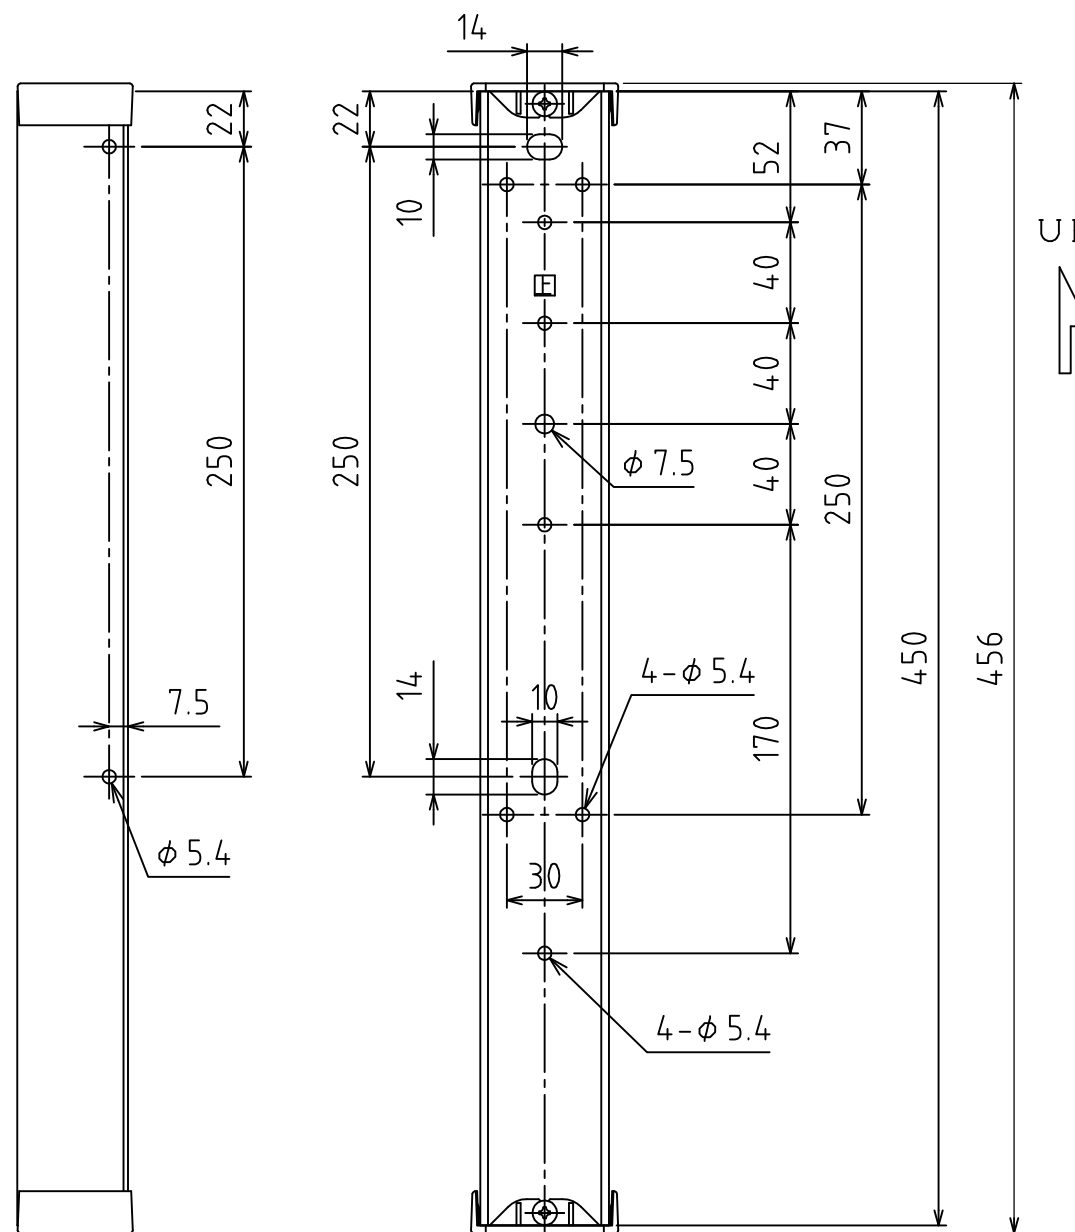

取付ベース

単位	尺度	図面名称
mm	1:3 1:10	

ホスクリーンDS2型 製品図