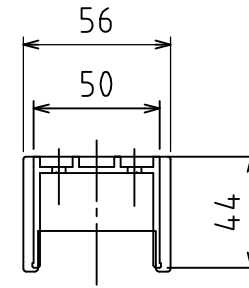

取付ベース

単位	尺度	図面名称
mm	1:3 1:10	

ホスクリーンDS2型 製品図