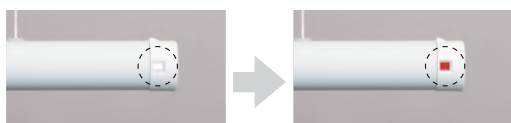

手軽に竿の高さが変わられて、すっきり収納。操作ヒモで昇降させるタイプ 室内用物干 昇降式（操作ヒモタイプ）

UTM-L-W

ヒモを引くだけの手軽な操作で、簡単に竿を昇降させることができます。また、操作棒などの取外すパーツがなく管理がしやすいので、賃貸住宅にもお勧め。入居者様へのアピールポイントにもなります。

竿をお好みの高さに調整

荷重目安ガイド

天井保護のため、洗濯物の掛け過ぎに対して竿の両端部にある窓に赤いサインを表示して注意を促します。(8kg超時)

※洗濯物を掛けて竿を昇降することはできません。
(昇降可能な製品としてURM型・URB型を推奨します。)
※UTM型、UTMP型は面付タイプのみです。

竿をお好みの位置にセットできます

※故障や誤作動の原因となりますので、操作ヒモや操作棒は急激に引かないでください。

ホスクリーン

UTM 型 PAT.

昇降式の室内物干。ヒモで竿の高さを変え、干しやすい位置でご使用いただけます。

仕様

◆全長	UTM-S	1255mm
	UTM-L	1710mm
◆竿の昇降幅(0mm)	/(200~800mm) ◆荷重目安ガイド	