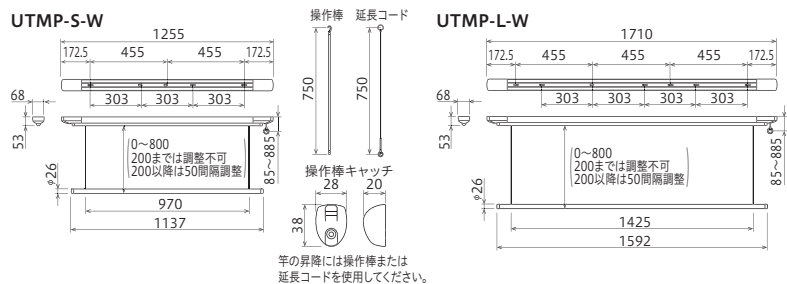

操作棒キャッチ

本体取付ネジ

φ5×60
UTMP-S 4本
UTMP-L 5本

操作棒キャッチ取付ネジ

φ4×25 1本