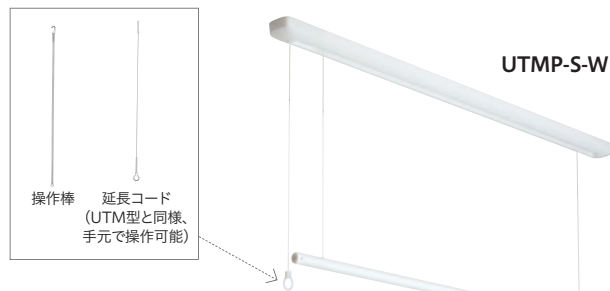

木下地に対応した取付パーツ付属

施工要領ページ→P.38

ケース入数=1セット / 取付パーツ付

商品コード	品番	単位	JANコード
083962	UTMP-S-W	セット	4971771040907
080662	UTMP-L-W	セット	4971771040891

※UTMP型は受注生産品です。(納期:約2週間)

価格は別冊の価格表に掲載されております。

操作棒/延長コードタイプ

UTMP-S-W