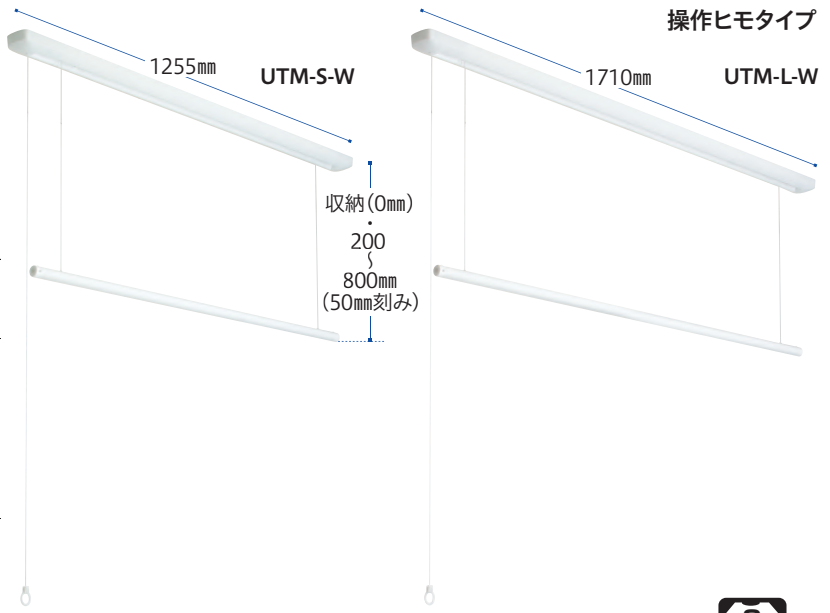

ホスクリーン

UTM 型 PAT.

昇降式の室内物干。ヒモで竿の高さを変え、干しやすい位置でご使用いただけます。

仕様

◆全長	UTM-S	1255mm
	UTM-L	1710mm
◆竿の昇降幅(0mm)	/(200~800mm) ◆荷重目安ガイド	

※物を掛けたまま昇降不可 ※傾斜天井には取付不可。勾配の付いた天井で使用すると、竿を吊っているヒモが部品とこすれて切れる恐れがあります。

※木下地の天井専用。

■本製品は、塗装仕上げのため金属などの硬質なものとの接触は、塗装がはがれる原因となるためご注意ください。

材質(表面仕上)

ベース・竿	アルミ押出型材(アルマイト+塗装)
本体キャップ	アルミダイカスト(塗装仕上)
操作リング	ポリアセタール
竿用ヒモ・操作用ヒモ	ポリエチレン系高力繊維

木下地に対応した取付パーツ付属

施工要領ページ→P.38

ケース入数=1セット / 取付パーツ付

商品コード	品番	単位	JANコード
070699	UTM-S-W	セット	4971771040884
070698	UTM-L-W	セット	4971771040877

価格は別冊の価格表に掲載されております。

操作ヒモタイプ

室内用
ホスクリーン

hoshare
(ホシェア)

室内用
物干し竿、
専用フック

スポット型

昇降式
(操作棒タイプ)

昇降式
(操作ヒモタイプ)

窓枠付

施工要領

屋外用
ホスクリーン

腰壁用
ポール上下式

腰壁用

窓壁用

軒天用

高耐久タイプ

軒天用
スポット型

自立型

竿止め金具
物干し竿
長住協

施工要領

目安重量

屋外用
物掛け金物
フリーアーム

ホスクリーン

UTMP 型 PAT.

受注
生産品

昇降式の室内用物干。竿の高さを操作棒または延長コードで調整できます。

仕様

◆全長	UTMP-S	1255mm	※納期:約2週間
	UTMP-L	1710mm	※納期:約2週間
◆竿の昇降幅(0mm)	/(200~800mm) ◆荷重目安ガイド		

※物を掛けたまま昇降不可 ※傾斜天井には取付不可。勾配の付いた天井で使用すると、竿を吊っているヒモが部品とこすれて切れる恐れがあります。

※木下地の天井専用。

■本製品は、塗装仕上げのため金属などの硬質なものとの接触は、塗装がはがれる原因となるためご注意ください。

材質(表面仕上)

ベース・竿	アルミ押出型材(アルマイト+塗装)
本体キャップ	アルミダイカスト(塗装仕上)
操作リング	ポリアセタール
操作棒	アルミ・ポリアセタール
操作棒キャッチ	ポリアセタール
延長コード	ポリエチレン系高力繊維

木下地に対応した取付パーツ付属

施工要領ページ→P.38

ケース入数=1セット / 取付パーツ付

商品コード	品番	単位	JANコード
083962	UTMP-S-W	セット	4971771040907
080662	UTMP-L-W	セット	4971771040891

※UTMP型は受注生産品です。(納期:約2週間)

価格は別冊の価格表に掲載されております。

操作棒/延長コードタイプ