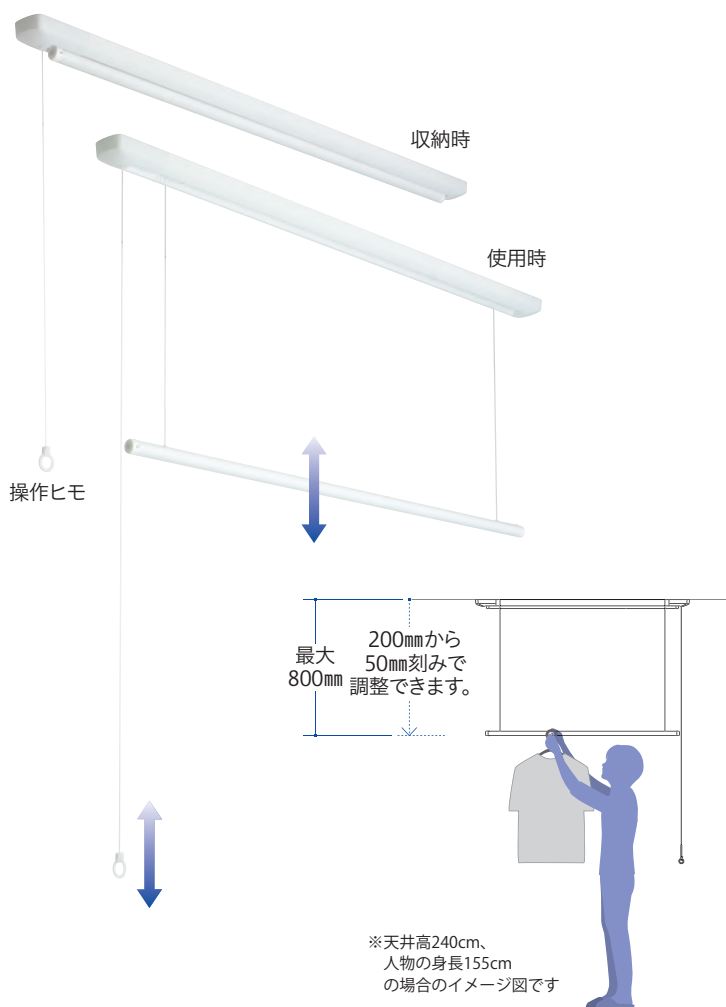

手軽に竿の高さが変わられて、すっきり収納。操作ヒモで昇降させるタイプ 室内用物干 昇降式（操作ヒモタイプ）

UTM-L-W

ヒモを引くだけの手軽な操作で、簡単に竿を昇降させることができます。また、操作棒などの取外すパーツがなく管理がしやすいので、賃貸住宅にもお勧め。入居者様へのアピールポイントにもなります。

竿をお好みの高さに調整

荷重目安ガイド

天井保護のため、洗濯物の掛け過ぎに対して竿の両端部にある窓に赤いサインを表示して注意を促します。(8kg超時)

※洗濯物を掛けて竿を昇降することはできません。
(昇降可能な製品としてURM型・URB型を推奨します。)
※UTM型、UTMP型は面付タイプのみです。

竿をお好みの位置にセットできます

※故障や誤作動の原因となりますので、操作ヒモや操作棒は急激に引かないでください。

ホスクリーン

UTM 型 PAT.

昇降式の室内物干。ヒモで竿の高さを変え、干しやすい位置でご使用いただけます。

仕様

◆全長	UTM-S	1255mm
	UTM-L	1710mm
◆竿の昇降幅(0mm)	/(200~800mm) ◆荷重目安ガイド	