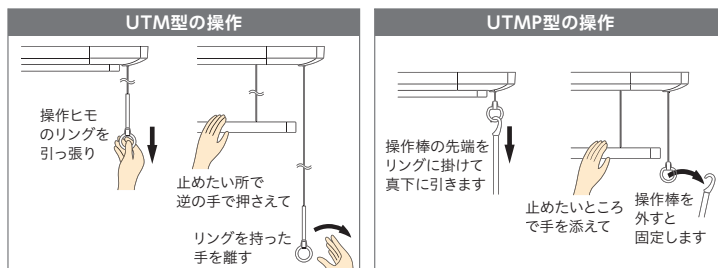

手軽に竿の高さが変わられて、すっきり収納。操作ヒモで昇降させるタイプ 室内用物干 昇降式（操作ヒモタイプ）

UTM-L-W

ヒモを引くだけの手軽な操作で、簡単に竿を昇降させることができます。また、操作棒などの取外すパーツがなく管理がしやすいので、賃貸住宅にもお勧め。入居者様へのアピールポイントにもなります。

竿をお好みの高さに調整

荷重目安ガイド

天井保護のため、洗濯物の掛け過ぎに対して竿の両端部にある窓に赤いサインを表示して注意を促します。(8kg超時)

※洗濯物を掛けて竿を昇降することはできません。
(昇降可能な製品としてURM型・URB型を推奨します。)
※UTM型、UTMP型は面付タイプのみです。

竿をお好みの位置にセットできます

※故障や誤作動の原因となりますので、操作ヒモや操作棒は急激に引かないでください。

ホスクリーン

UTM 型 PAT.

昇降式の室内物干。ヒモで竿の高さを変え、干しやすい位置でご使用いただけます。

仕様

◆全長	UTM-S	1255mm
	UTM-L	1710mm
◆竿の昇降幅(0mm)	/(200~800mm) ◆荷重目安ガイド	