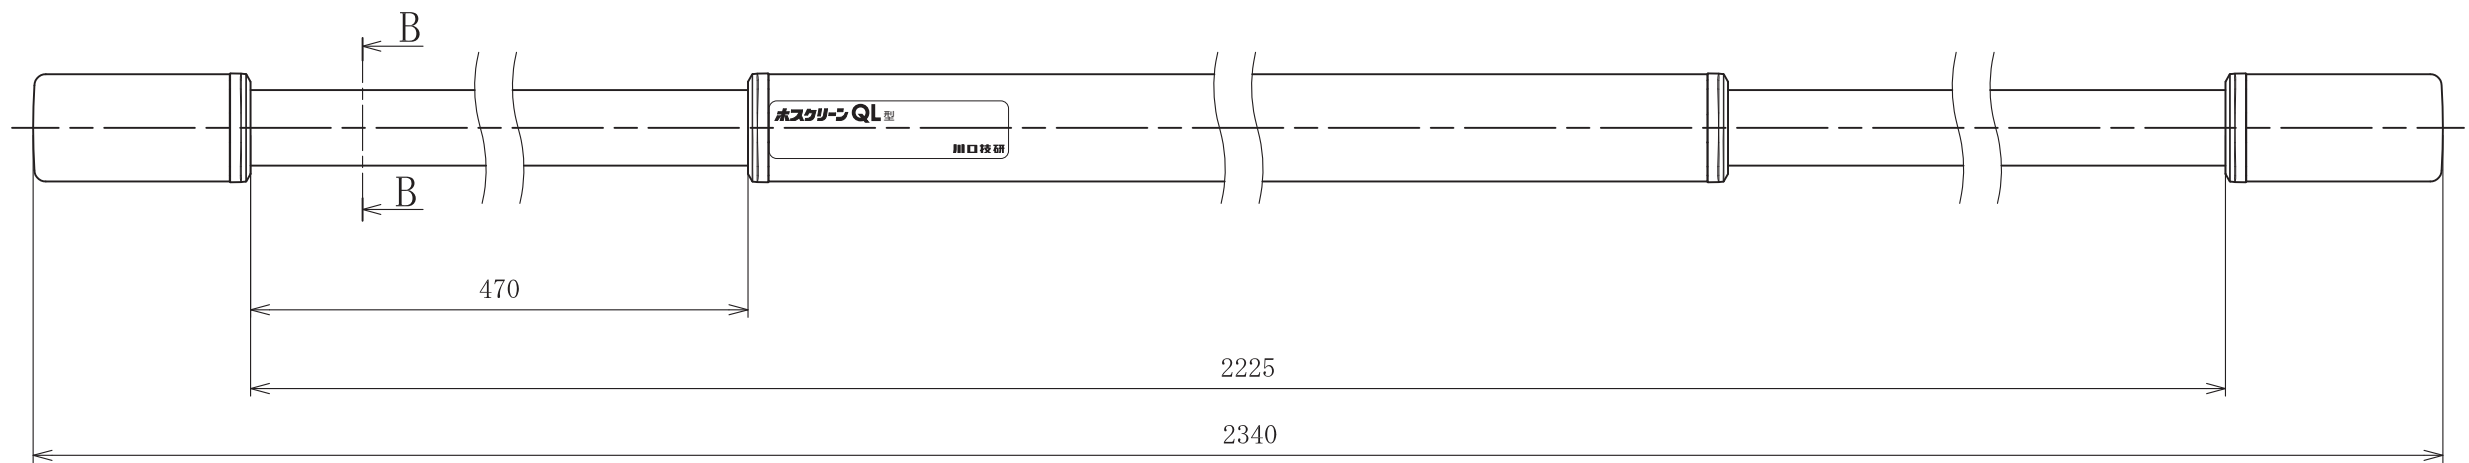

A-A断面図

B-B断面図

単 位	尺 度	図面名称
mm	1 : 2	

ホスクリーンQL-23-W 製品図