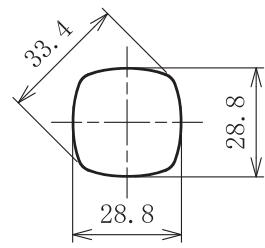

A-A断面図

B-B断面図

単 位	尺 度	図面名称
mm	1 : 2	

ホスクリーンQL-23-W 製品図