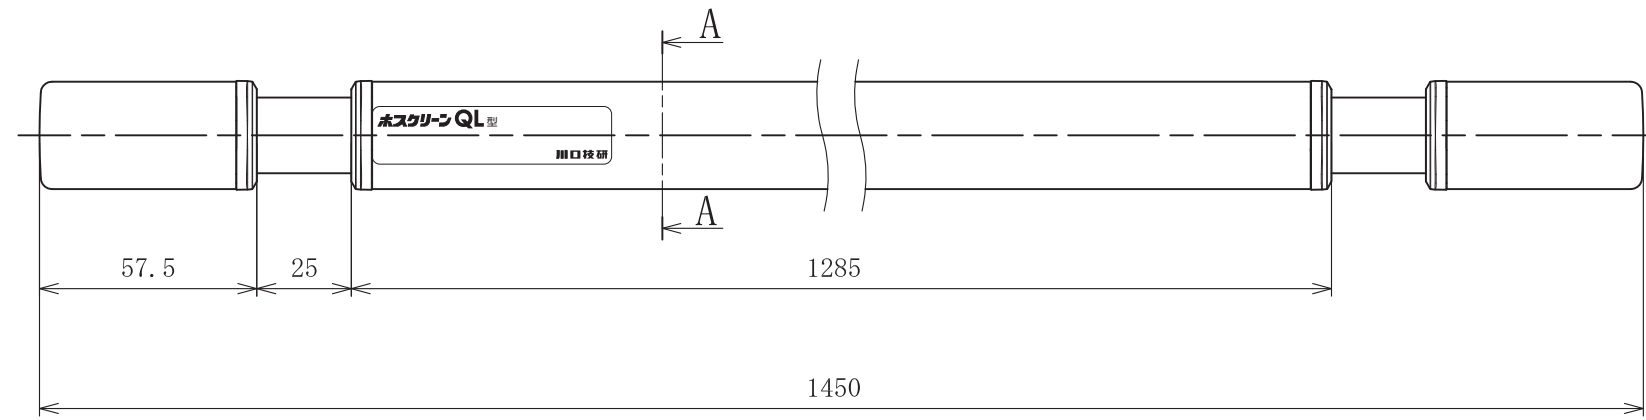

A-A断面図

B-B断面図

単 位	尺 度	図面名称
mm	1 : 2	

ホスクリーンQL-23-W 製品図