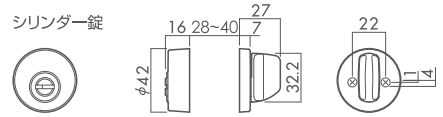

HI-LEVER

仕様

引戸錠・引手

メンテナンス

両面サムターン錠

内締錠

表示錠

シリンダー錠

GFシリンダー錠共通ディンプルキー  
(リバーシブル仕様・キー3本付) ※P36参照

専用ラッチ(角又は6R) ※付属品

バックセット51mm  
(バックセット60mmも選べます)

ストライク(角又は6R) ※付属品

切欠き加工図

※( )内の数字はバックセット60mmの場合の数値です

## Thumb-Turn Series

扉厚28mm~40mm対応

	S1 (両面サムターン錠)	S3 (内締錠)	S4 (表示錠)
バックセット	51mm	51mm	51mm
<b>N</b> : ニッケル	¥2,750	¥2,110	¥2,110
<b>G</b> : 鏡面ゴールド	—	¥2,620	¥2,620
<b>SG</b> : サテンゴールド	—	¥2,560	¥2,560
<b>Br</b> : ブラウン	—	¥2,620	¥2,620
<b>Cr</b> : クローム	—	—	—
<b>MS</b> : 塗装シルバー	¥2,500	—	—