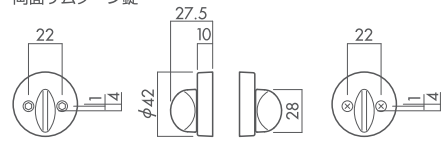

# サムターン シリーズ

SIMS  
両面サムターン錠 ※片面サムターン製作不可

SF5N  
シリンダー錠  
※両面シリンダー製作不可

SF5用サムターン

一般住宅屋内専用  
※本製品は、一般住宅屋内専用です。  
玄関等の屋外・浴室では使用しないでください。

シリンダー錠のキーについては  
P.42の一覧表をご覧ください。

組合せ例 (LS-33-1M-N+S4N)

mano

HI-LEVER

仕様

引戸錠・引手

メンテナンス

両面サムターン錠

内締錠

表示錠

シリンダー錠

GFシリンダー錠共通ディンプルキー  
(リバーシブル仕様・キー3本付) ※P36参照

専用ラッチ(角又は6R) ※付属品

バックセット51mm  
(バックセット60mmも選べます)

ストライク(角又は6R) ※付属品

切欠き加工図

※( )内の数字はバックセット60mmの場合の数値です

## Thumb-Turn Series

扉厚28mm~40mm対応

	S1 (両面サムターン錠)	S3 (内締錠)	S4 (表示錠)
バックセット	51mm	51mm	51mm
<b>N</b> : ニッケル	¥2,750	¥2,110	¥2,110
<b>G</b> : 鏡面ゴールド	—	¥2,620	¥2,620
<b>SG</b> : サテンゴールド	—	¥2,560	¥2,560
<b>Br</b> : ブラウン	—	¥2,620	¥2,620
<b>Cr</b> : クローム	—	—	—
<b>MS</b> : 塗装シルバー	¥2,500	—	—