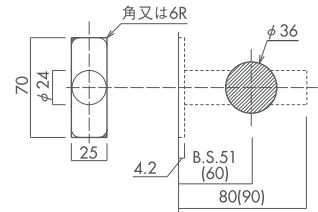

HI-LEVER

仕様

引戸錠・引手

メンテナンス

両面サムターン錠

内締錠

表示錠

シリンダー錠

GFシリンダー錠共通ディンプルキー  
(リバーシブル仕様・キー3本付) ※P36参照

専用ラッチ(角又は6R) ※付属品

バックセット51mm  
(バックセット60mmも選べます)

ストライク(角又は6R) ※付属品

切欠き加工図

※( )内の数字はバックセット60mmの場合の数値です

## Thumb-Turn Series

扉厚28mm~40mm対応

	S1 (両面サムターン錠)	S3 (内締錠)	S4 (表示錠)
バックセット	51mm	51mm	51mm
<b>N</b> : ニッケル	¥2,750	¥2,110	¥2,110
<b>G</b> : 鏡面ゴールド	—	¥2,620	¥2,620
<b>SG</b> : サテンゴールド	—	¥2,560	¥2,560
<b>Br</b> : ブラウン	—	¥2,620	¥2,620
<b>Cr</b> : クローム	—	—	—
<b>MS</b> : 塗装シルバー	¥2,500	—	—