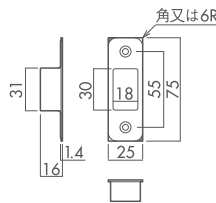

HI-LEVER

仕様

引戸錠・引手

メンテナンス

両面サムターン錠

内締錠

表示錠

シリンダー錠

GFシリンダー錠共通ディンプルキー  
(リバーシブル仕様・キー3本付) ※P36参照

専用ラッチ(角又は6R) ※付属品

バックセット51mm  
(バックセット60mmも選べます)

ストライク(角又は6R) ※付属品

切欠き加工図

※( )内の数字はバックセット60mmの場合の数値です

## Thumb-Turn Series

扉厚28mm~40mm対応

	S1 (両面サムターン錠)	S3 (内締錠)	S4 (表示錠)
バックセット	51mm	51mm	51mm
<b>N</b> : ニッケル	¥2,750	¥2,110	¥2,110
<b>G</b> : 鏡面ゴールド	—	¥2,620	¥2,620
<b>SG</b> : サテンゴールド	—	¥2,560	¥2,560
<b>Br</b> : ブラウン	—	¥2,620	¥2,620
<b>Cr</b> : クローム	—	—	—
<b>MS</b> : 塗装シルバー	¥2,500	—	—