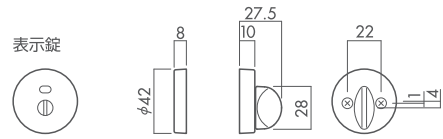

HI-LEVER

仕様

引戸錠・引手

メンテナンス

両面サムターン錠

内締錠

表示錠

シリンダー錠

GFシリンダー錠共通ディンプルキー  
(リバーシブル仕様・キー3本付) ※P36参照

専用ラッチ(角又は6R) ※付属品

バックセット51mm  
(バックセット60mmも選べます)

ストライク(角又は6R) ※付属品

切欠き加工図

※( )内の数字はバックセット60mmの場合の数値です

## Thumb-Turn Series

扉厚28mm~40mm対応

	S1 (両面サムターン錠)	S3 (内締錠)	S4 (表示錠)
バックセット	51mm	51mm	51mm
<b>N</b> : ニッケル	¥2,750	¥2,110	¥2,110
<b>G</b> : 鏡面ゴールド	—	¥2,620	¥2,620
<b>SG</b> : サテンゴールド	—	¥2,560	¥2,560
<b>Br</b> : ブラウン	—	¥2,620	¥2,620
<b>Cr</b> : クローム	—	—	—
<b>MS</b> : 塗装シルバー	¥2,500	—	—