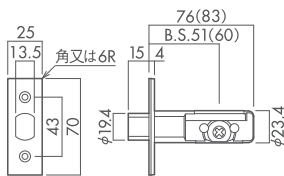

HI-LEVER

仕様

引戸錠・引手

メンテナンス

両面サムターン錠

内締錠

表示錠

シリンダー錠

GFシリンダー錠共通ディンプルキー  
(リバーシブル仕様・キー3本付) ※P36参照

専用ラッチ(角又は6R) ※付属品

バックセット51mm  
(バックセット60mmも選べます)

ストライク(角又は6R) ※付属品

切欠き加工図

※( )内の数字はバックセット60mmの場合の数値です

## Thumb-Turn Series

扉厚28mm~40mm対応

	S1 (両面サムターン錠)	S3 (内締錠)	S4 (表示錠)
バックセット	51mm	51mm	51mm
<b>N</b> : ニッケル	¥2,750	¥2,110	¥2,110
<b>G</b> : 鏡面ゴールド	—	¥2,620	¥2,620
<b>SG</b> : サテンゴールド	—	¥2,560	¥2,560
<b>Br</b> : ブラウン	—	¥2,620	¥2,620
<b>Cr</b> : クローム	—	—	—
<b>MS</b> : 塗装シルバー	¥2,500	—	—