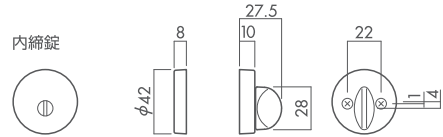

HI-LEVER

仕様

引戸錠・引手

メンテナンス

両面サムターン錠

内締錠

表示錠

シリンダー錠

GFシリンダー錠共通ディンプルキー  
(リバーシブル仕様・キー3本付) ※P36参照

専用ラッチ(角又は6R) ※付属品

バックセット51mm  
(バックセット60mmも選べます)

ストライク(角又は6R) ※付属品

切欠き加工図

※( )内の数字はバックセット60mmの場合の数値です

## Thumb-Turn Series

扉厚28mm~40mm対応

	S1 (両面サムターン錠)	S3 (内締錠)	S4 (表示錠)
バックセット	51mm	51mm	51mm
<b>N</b> : ニッケル	¥2,750	¥2,110	¥2,110
<b>G</b> : 鏡面ゴールド	—	¥2,620	¥2,620
<b>SG</b> : サテンゴールド	—	¥2,560	¥2,560
<b>Br</b> : ブラウン	—	¥2,620	¥2,620
<b>Cr</b> : クローム	—	—	—
<b>MS</b> : 塗装シルバー	¥2,500	—	—