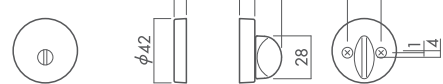

サムターン シリーズ

SIMS
両面サムターン錠 ※片面サムターン製作不可

S3Br
内締錠

S4G
表示錠

S3・S4用サムターン

SF5N
シリンダー錠
※両面シリンダー製作不可

SF5用サムターン

一般住宅屋内専用
※本製品は、一般住宅屋内専用です。
玄関等の屋外・浴室では使用しないでください。

シリンダー錠のキーについては
P.42の一覧表をご覧ください。

組合せ例 (LS-33-1M-N+S4N)

mano

HI-LEVER

仕様

引戸錠・引手

メンテナンス

両面サムターン錠

内締錠

表示錠

シリンダー錠

GFシリンダー錠共通ディンプルキー
(リバーシブル仕様・キー3本付) ※P36参照

専用ラッチ(角又は6R) ※付属品

バックセット51mm
(バックセット60mmも選べます)

ストライク(角又は6R) ※付属品

切欠き加工図

※ () 内の数字はバックセット60mmの場合の数値です

Thumb-Turn Series

扉厚28mm~40mm対応

	S1 (両面サムターン錠)	S3 (内締錠)	S4 (表示錠)
バックセット	51mm	51mm	51mm
N : ニッケル	¥2,750	¥2,110	¥2,110
G : 鏡面ゴールド	—	¥2,620	¥2,620
SG : サテンゴールド	—	¥2,560	¥2,560
Br : ブラウン	—	¥2,620	¥2,620
Cr : クローム	—	—	—
MS : 塗装シルバー	¥2,500	—	—