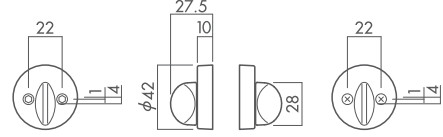

サムターン シリーズ

SIMS
両面サムターン錠 ※片面サムターン製作不可

S3Br
内締錠

S4G
表示錠

S3・S4用サムターン

SF5N
シリンダー錠
※両面シリンダー製作不可

SF5用サムターン

一般住宅屋内専用
※本製品は、一般住宅屋内専用です。
玄関等の屋外・浴室では使用しないでください。

シリンダー錠のキーについては
P.42の一覧表をご覧ください。

組合せ例 (LS-33-1M-N+S4N)

mano

HI-LEVER

仕様

引戸錠・引手

メンテナンス

両面サムターン錠

内締錠

表示錠

シリンダー錠

GFシリンダー錠共通ディンプルキー
(リバーシブル仕様・キー3本付) ※P36参照

専用ラッチ(角又は6R) ※付属品

バックセット51mm
(バックセット60mmも選べます)

ストライク(角又は6R) ※付属品

切欠き加工図

※ () 内の数字はバックセット60mmの場合の数値です

Thumb-Turn Series

扉厚28mm~40mm対応

	S1 (両面サムターン錠)	S3 (内締錠)	S4 (表示錠)
バックセット	51mm	51mm	51mm
N : ニッケル	¥2,750	¥2,110	¥2,110
G : 鏡面ゴールド	—	¥2,620	¥2,620
SG : サテンゴールド	—	¥2,560	¥2,560
Br : ブラウン	—	¥2,620	¥2,620
Cr : クローム	—	—	—
MS : 塗装シルバー	¥2,500	—	—