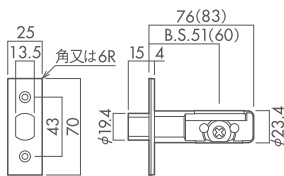

シリンダー錠のキーについては
P.42の一覧表をご覧ください。

組合せ例 (LS-33-1M-N+S4N)

mano

HI-LEVER

仕様

引戸錠・引手

メンテナンス

両面サムターン錠

内締錠

表示錠

シリンダー錠

GFシリンダー錠共通ディンプルキー
(リバーシブル仕様・キー3本付) ※P36参照

専用ラッチ(角又は6R) ※付属品

バックセット51mm
(バックセット60mmも選べます)

ストライク(角又は6R) ※付属品

切欠き加工図

※ () 内の数字はバックセット60mmの場合の数値です

Thumb-Turn Series

扉厚28mm~40mm対応

	S1 (両面サムターン錠)	S3 (内締錠)	S4 (表示錠)
バックセット	51mm	51mm	51mm
N : ニッケル	¥2,750	¥2,110	¥2,110
G : 鏡面ゴールド	—	¥2,620	¥2,620
SG : サテンゴールド	—	¥2,560	¥2,560
Br : ブラウン	—	¥2,620	¥2,620
Cr : クローム	—	—	—
MS : 塗装シルバー	¥2,500	—	—