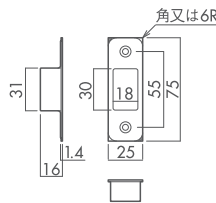

シリンダー錠のキーについては
P.42の一覧表をご覧ください。

組合せ例 (LS-33-1M-N+S4N)

mano

HI-LEVER

仕様

引戸錠・引手

メンテナンス

両面サムターン錠

内締錠

表示錠

シリンダー錠

GFシリンダー錠共通ディンプルキー
(リバーシブル仕様・キー3本付) ※P36参照

専用ラッチ(角又は6R) ※付属品

バックセット51mm
(バックセット60mmも選べます)

ストライク(角又は6R) ※付属品

切欠き加工図

※ () 内の数字はバックセット60mmの場合の数値です

Thumb-Turn Series

扉厚28mm~40mm対応

	S1 (両面サムターン錠)	S3 (内締錠)	S4 (表示錠)
バックセット	51mm	51mm	51mm
N : ニッケル	¥2,750	¥2,110	¥2,110
G : 鏡面ゴールド	—	¥2,620	¥2,620
SG : サテンゴールド	—	¥2,560	¥2,560
Br : ブラウン	—	¥2,620	¥2,620
Cr : クローム	—	—	—
MS : 塗装シルバー	¥2,500	—	—