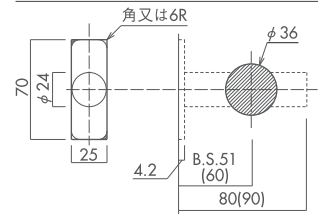

シリンダー錠のキーについては
P.42の一覧表をご覧ください。

組合せ例 (LS-33-1M-N+S4N)

mano

HI-LEVER

仕様

引戸錠・引手

メンテナンス

両面サムターン錠

内締錠

表示錠

シリンダー錠

GFシリンダー錠共通ディンプルキー
(リバーシブル仕様・キー3本付) ※P36参照

専用ラッチ(角又は6R) ※付属品

バックセット51mm
(バックセット60mmも選べます)

ストライク(角又は6R) ※付属品

切欠き加工図

※ () 内の数字はバックセット60mmの場合の数値です

Thumb-Turn Series

扉厚28mm~40mm対応

	S1 (両面サムターン錠)	S3 (内締錠)	S4 (表示錠)
バックセット	51mm	51mm	51mm
N : ニッケル	¥2,750	¥2,110	¥2,110
G : 鏡面ゴールド	—	¥2,620	¥2,620
SG : サテンゴールド	—	¥2,560	¥2,560
Br : ブラウン	—	¥2,620	¥2,620
Cr : クローム	—	—	—
MS : 塗装シルバー	¥2,500	—	—