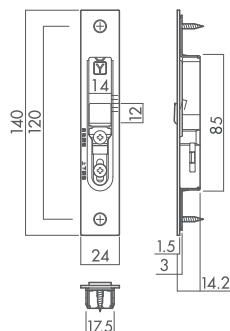

LOCK

錠

DY1 引手一体型引戸錠用鎌錠(角又は6R)

●引手一体型引戸錠専用です。セパレートタイプ引戸錠では使用できません。※写真はフロント6Rタイプ

■DY151 (バックセット51mm)

■DY138 (バックセット38mm)

※()内の数字はDY138K 鎌錠の数値です。

D2 セパレートタイプ引戸錠用鎌錠(角又は6R)

●セパレートタイプ引戸錠専用です。引手一体型引戸錠では使用できません。※写真はフロント6Rタイプ

■D251 (バックセット51mm)

■D238 (バックセット38mm)

※()内の数字はD238K引戸錠の数値です。

D3 アウトセット引戸錠(6R)

●アウトセット引戸錠です。引手一体型引戸錠対応。(セパレートタイプ引戸錠では使用できません。)

■D360 (バックセット60mm)

※写真は左勝手(L)です。

■デッドボルトの出幅

扉厚	寸法
33mm	14mm
36mm	12.5mm

※デッドボルトの向きは(L) (R) で異なります。

STRIKE

ストライク

●引手一体型引戸錠・セパレートタイプ引戸錠共通のストライク

●アウトセット引戸錠用ストライク

●YK 調整ストライク

6R対応可能です。(Y6)

Uストライク(標準品)

面付ストライク(別売品)