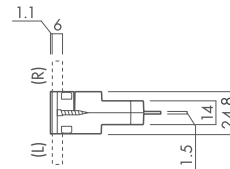

LOCK

錠

DY1 引手一体型引戸錠用鎌錠(角又は6R)

●引手一体型引戸錠専用です。セパレートタイプ引戸錠では使用できません。※写真はフロント6Rタイプ

■DY151 (バックセット51mm)

■DY138 (バックセット38mm)

※()内の数字はDY138K 鎌錠の数値です。

D2 セパレートタイプ引戸錠用鎌錠(角又は6R)

●セパレートタイプ引戸錠専用です。引手一体型引戸錠では使用できません。※写真はフロント6Rタイプ

■D251 (バックセット51mm)

■D238 (バックセット38mm)

※()内の数字はD238K引戸錠の数値です。

D3 アウトセット引戸錠(6R)

●アウトセット引戸錠です。引手一体型引戸錠対応。(セパレートタイプ引戸錠では使用できません。)

■D360 (バックセット60mm)

※写真は左勝手(L)です。

■デッドボルトの出幅

扉厚	寸法
33mm	14mm
36mm	12.5mm

※デッドボルトの向きは(L) (R) で異なります。

STRIKE

ストライク

●引手一体型引戸錠・セパレートタイプ引戸錠共通のストライク

●アウトセット引戸錠用ストライク

●YK 調整ストライク

6R対応可能です。(Y6)

Uストライク(標準品)

面付ストライク(別売品)