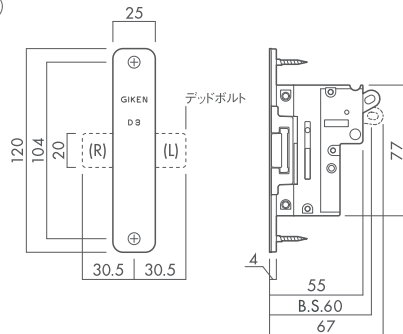

LOCK

錠

DY1 引手一体型引戸錠用鎌錠(角又は6R)

●引手一体型引戸錠専用です。セパレートタイプ引戸錠では使用できません。※写真はフロント6Rタイプ

■DY151 (バックセット51mm)

■DY138 (バックセット38mm)

※()内の数字はDY138K 鎌錠の数値です。

D2 セパレートタイプ引戸錠用鎌錠(角又は6R)

●セパレートタイプ引戸錠専用です。引手一体型引戸錠では使用できません。※写真はフロント6Rタイプ

■D251 (バックセット51mm)

■D238 (バックセット38mm)

※()内の数字はD238K引戸錠の数値です。

D3 アウトセット引戸錠(6R)

●アウトセット引戸錠です。引手一体型引戸錠対応。(セパレートタイプ引戸錠では使用できません。)

■D360 (バックセット60mm)

※写真は左勝手(L)です。

■デッドボルトの出幅

扉厚	寸法
33mm	14mm
36mm	12.5mm

※デッドボルトの向きは(L) (R) で異なります。

STRIKE

ストライク

●引手一体型引戸錠・セパレートタイプ引戸錠共通のストライク

●アウトセット引戸錠用ストライク

●YK 調整ストライク