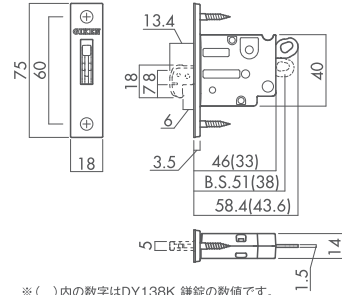

LOCK

錠

DY1 引手一体型引戸錠用鎌錠(角又は6R)

●引手一体型引戸錠専用です。セパレートタイプ引戸錠では使用できません。※写真はフロント6Rタイプ

■DY151 (バックセット51mm)

■DY138 (バックセット38mm)

※()内の数字はDY138K 鎌錠の数値です。

D2 セパレートタイプ引戸錠用鎌錠(角又は6R)

●セパレートタイプ引戸錠専用です。引手一体型引戸錠では使用できません。※写真はフロント6Rタイプ

■D251 (バックセット51mm)

■D238 (バックセット38mm)

※()内の数字はD238K引戸錠の数値です。

D3 アウトセット引戸錠(6R)

●アウトセット引戸錠です。引手一体型引戸錠対応。(セパレートタイプ引戸錠では使用できません。)

■D360 (バックセット60mm)

※写真は左勝手(L)です。

■デッドボルトの出幅

扉厚	寸法
33mm	14mm
36mm	12.5mm

※デッドボルトの向きは(L) (R) で異なります。

STRIKE

ストライク

●引手一体型引戸錠・セパレートタイプ引戸錠共通のストライク

●アウトセット引戸錠用ストライク

●YK 調整ストライク

6R対応可能です。(Y6)

Uストライク(標準品)

面付ストライク(別売品)