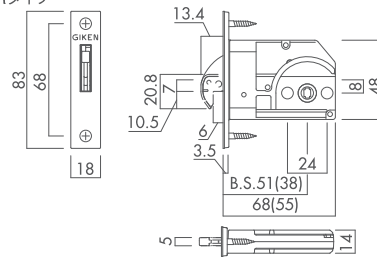

LOCK

錠

DY1 引手一体型引戸錠用鎌錠(角又は6R)

●引手一体型引戸錠専用です。セパレートタイプ引戸錠では使用できません。※写真はフロント6Rタイプ

■DY151 (バックセット51mm)

■DY138 (バックセット38mm)

※()内の数字はDY138K 鎌錠の数値です。

D2 セパレートタイプ引戸錠用鎌錠(角又は6R)

●セパレートタイプ引戸錠専用です。引手一体型引戸錠では使用できません。※写真はフロント6Rタイプ

■D251 (バックセット51mm)

■D238 (バックセット38mm)

※()内の数字はD238K引戸錠の数値です。

D3 アウトセット引戸錠(6R)

●アウトセット引戸錠です。引手一体型引戸錠対応。(セパレートタイプ引戸錠では使用できません。)

■D360 (バックセット60mm)

※写真は左勝手(L)です。

■デッドボルトの出幅

扉厚	寸法
33mm	14mm
36mm	12.5mm

※デッドボルトの向きは(L) (R) で異なります。

STRIKE

ストライク

●引手一体型引戸錠・セパレートタイプ引戸錠共通のストライク

●アウトセット引戸錠用ストライク

●YK 調整ストライク

6R対応可能です。(Y6)

Uストライク(標準品)

面付ストライク(別売品)