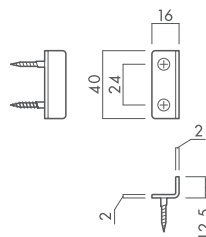

LOCK

錠

DY1 引手一体型引戸錠用鎌錠(角又は6R)

●引手一体型引戸錠専用です。セパレートタイプ引戸錠では使用できません。※写真はフロント6Rタイプ

■DY151 (バックセット51mm)

■DY138 (バックセット38mm)

※()内の数字はDY138K 鎌錠の数値です。

D2 セパレートタイプ引戸錠用鎌錠(角又は6R)

●セパレートタイプ引戸錠専用です。引手一体型引戸錠では使用できません。※写真はフロント6Rタイプ

■D251 (バックセット51mm)

■D238 (バックセット38mm)

※()内の数字はD238K引戸錠の数値です。

D3 アウトセット引戸錠(6R)

●アウトセット引戸錠です。引手一体型引戸錠対応。(セパレートタイプ引戸錠では使用できません。)

■D360 (バックセット60mm)

※写真は左勝手(L)です。

■デッドボルトの出幅

扉厚	寸法
33mm	14mm
36mm	12.5mm

※デッドボルトの向きは(L) (R) で異なります。

STRIKE

ストライク

●引手一体型引戸錠・セパレートタイプ引戸錠共通のストライク

●アウトセット引戸錠用ストライク

●YK 調整ストライク

6R対応可能です。(Y6)

Uストライク(標準品)

面付ストライク(別売品)