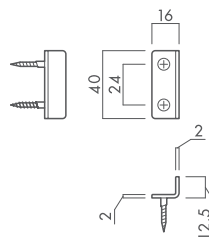

LOCK

錠

DY1 引手一体型引戸錠用鎌錠(角又は6R)

●引手一体型引戸錠専用です。セパレートタイプ引戸錠では使用できません。※写真はフロント6Rタイプ

■DY151 (バックセット51mm)

■DY138 (バックセット38mm)

※()内の数字はDY138K 鎌錠の数値です。

D2 セパレートタイプ引戸錠用鎌錠(角又は6R)

●セパレートタイプ引戸錠専用です。引手一体型引戸錠では使用できません。※写真はフロント6Rタイプ

■D251 (バックセット51mm)

■D238 (バックセット38mm)

※()内の数字はD238K引戸錠の数値です。

D3 アウトセット引戸錠(6R)

●アウトセット引戸錠です。引手一体型引戸錠対応。(セパレートタイプ引戸錠では使用できません。)

■D360 (バックセット60mm)

※写真は左勝手(L)です。

■デッドボルトの出幅

扉厚	寸法
33mm	14mm
36mm	12.5mm

※デッドボルトの向きは (L) (R) で異なります。

STRIKE

ストライク

●引手一体型引戸錠・セパレートタイプ引戸錠共通のストライク

●アウトセット引戸錠用ストライク

●YK 調整ストライク

6R対応可能です。(Y6)

Uストライク(標準品)

面付ストライク(別売品)