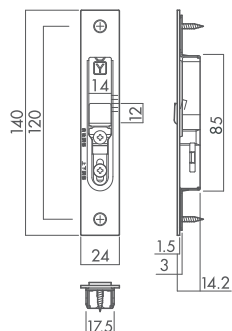

LOCK

錠

DY1 引手一体型引戸錠用鎌錠(角又は6R)

●引手一体型引戸錠専用です。セパレートタイプ引戸錠では使用できません。※写真はフロント6Rタイプ

■DY151 (バックセット51mm)

■DY138 (バックセット38mm)

※()内の数字はDY138K 鎌錠の数値です。

D2 セパレートタイプ引戸錠用鎌錠(角又は6R)

●セパレートタイプ引戸錠専用です。引手一体型引戸錠では使用できません。※写真はフロント6Rタイプ

■D251 (バックセット51mm)

■D238 (バックセット38mm)

※()内の数字はD238K引戸錠の数値です。

D3 アウトセット引戸錠(6R)

●アウトセット引戸錠です。引手一体型引戸錠対応。(セパレートタイプ引戸錠では使用できません。)

■D360 (バックセット60mm)

※写真は左勝手(L)です。

■デッドボルトの出幅

扉厚	寸法
33mm	14mm
36mm	12.5mm

※デッドボルトの向きは (L) (R) で異なります。

STRIKE

ストライク

●引手一体型引戸錠・セパレートタイプ引戸錠共通のストライク

●アウトセット引戸錠用ストライク

●YK 調整ストライク

6R対応可能です。(Y6)

Uストライク(標準品)

面付ストライク(別売品)