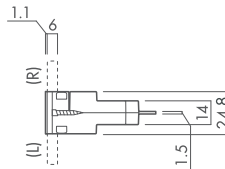

LOCK

錠

DY1 引手一体型引戸錠用鎌錠(角又は6R)

●引手一体型引戸錠専用です。セパレートタイプ引戸錠では使用できません。※写真はフロント6Rタイプ

■DY151 (バックセット51mm)

■DY138 (バックセット38mm)

※()内の数字はDY138K 鎌錠の数値です。

D2 セパレートタイプ引戸錠用鎌錠(角又は6R)

●セパレートタイプ引戸錠専用です。引手一体型引戸錠では使用できません。※写真はフロント6Rタイプ

■D251 (バックセット51mm)

■D238 (バックセット38mm)

※()内の数字はD238K引戸錠の数値です。

D3 アウトセット引戸錠(6R)

●アウトセット引戸錠です。引手一体型引戸錠対応。(セパレートタイプ引戸錠では使用できません。)

■D360 (バックセット60mm)

※写真は左勝手(L)です。

■デッドボルトの出幅

扉厚	寸法
33mm	14mm
36mm	12.5mm

※デッドボルトの向きは (L) (R) で異なります。

STRIKE

ストライク

●引手一体型引戸錠・セパレートタイプ引戸錠共通のストライク

●アウトセット引戸錠用ストライク

●YK 調整ストライク

6R対応可能です。(Y6)

Uストライク(標準品)

面付ストライク(別売品)