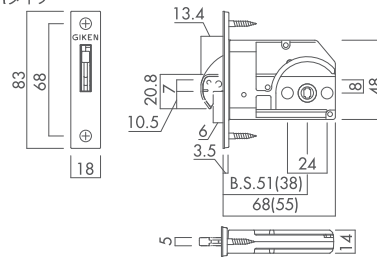

LOCK

錠

DY1 引手一体型引戸錠用鎌錠(角又は6R)

●引手一体型引戸錠専用です。セパレートタイプ引戸錠では使用できません。※写真はフロント6Rタイプ

■DY151 (バックセット51mm)

■DY138 (バックセット38mm)

※()内の数字はDY138K 鎌錠の数値です。

D2 セパレートタイプ引戸錠用鎌錠(角又は6R)

●セパレートタイプ引戸錠専用です。引手一体型引戸錠では使用できません。※写真はフロント6Rタイプ

■D251 (バックセット51mm)

■D238 (バックセット38mm)

※()内の数字はD238K引戸錠の数値です。

D3 アウトセット引戸錠(6R)

●アウトセット引戸錠です。引手一体型引戸錠対応。(セパレートタイプ引戸錠では使用できません。)

■D360 (バックセット60mm)

※写真は左勝手(L)です。

■デッドボルトの出幅

扉厚	寸法
33mm	14mm
36mm	12.5mm

※デッドボルトの向きは (L) (R) で異なります。

STRIKE

ストライク

●引手一体型引戸錠・セパレートタイプ引戸錠共通のストライク

●アウトセット引戸錠用ストライク

●YK 調整ストライク

6R対応可能です。(Y6)

Uストライク(標準品)

面付ストライク(別売品)