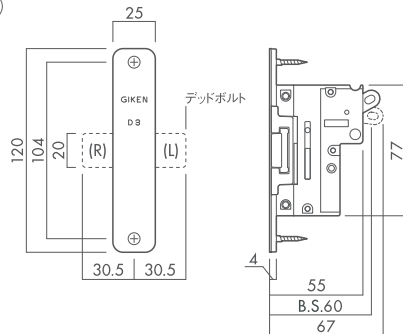

LOCK

錠

DY1 引手一体型引戸錠用鎌錠(角又は6R)

●引手一体型引戸錠専用です。セパレートタイプ引戸錠では使用できません。※写真はフロント6Rタイプ

■DY151 (バックセット51mm)

■DY138 (バックセット38mm)

※()内の数字はDY138K 鎌錠の数値です。

D2 セパレートタイプ引戸錠用鎌錠(角又は6R)

●セパレートタイプ引戸錠専用です。引手一体型引戸錠では使用できません。※写真はフロント6Rタイプ

■D251 (バックセット51mm)

■D238 (バックセット38mm)

※()内の数字はD238K引戸錠の数値です。

D3 アウトセット引戸錠(6R)

●アウトセット引戸錠です。引手一体型引戸錠対応。(セパレートタイプ引戸錠では使用できません。)

■D360 (バックセット60mm)

※写真は左勝手(L)です。

■デッドボルトの出幅

扉厚	寸法
33mm	14mm
36mm	12.5mm

※デッドボルトの向きは (L) (R) で異なります。

STRIKE

ストライク

●引手一体型引戸錠・セパレートタイプ引戸錠共通のストライク

●アウトセット引戸錠用ストライク

●YK 調整ストライク