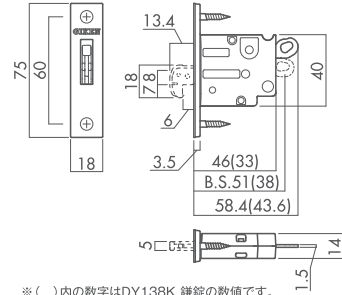

LOCK

錠

DY1 引手一体型引戸錠用鎌錠(角又は6R)

●引手一体型引戸錠専用です。セパレートタイプ引戸錠では使用できません。※写真はフロント6Rタイプ

■DY151 (バックセット51mm)

■DY138 (バックセット38mm)

※()内の数字はDY138K 鎌錠の数値です。

D2 セパレートタイプ引戸錠用鎌錠(角又は6R)

●セパレートタイプ引戸錠専用です。引手一体型引戸錠では使用できません。※写真はフロント6Rタイプ

■D251 (バックセット51mm)

■D238 (バックセット38mm)

※()内の数字はD238K引戸錠の数値です。

D3 アウトセット引戸錠(6R)

●アウトセット引戸錠です。引手一体型引戸錠対応。(セパレートタイプ引戸錠では使用できません。)

■D360 (バックセット60mm)

※写真は左勝手(L)です。

■デッドボルトの出幅

扉厚	寸法
33mm	14mm
36mm	12.5mm

※デッドボルトの向きは (L) (R) で異なります。

STRIKE

ストライク

●引手一体型引戸錠・セパレートタイプ引戸錠共通のストライク

●アウトセット引戸錠用ストライク

●YK 調整ストライク

6R対応可能です。(Y6)

Uストライク(標準品)

面付ストライク(別売品)