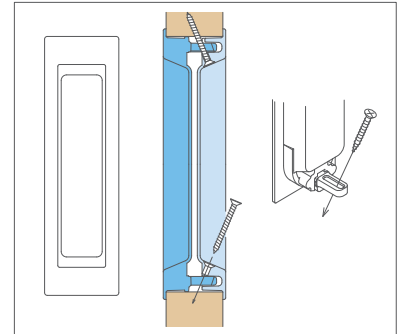

一体型

クローム 表示錠 4CD-Cr

C

材質:亜鉛合金  
 表面仕上:メッキ/メッキ+クリアー仕上/塗装  
 仕上:7カラー(Cr・N・G・SG・MS・MG・MB)  
 ※引手1CL・1CTはCr・Nのみ

施錠状態

解錠状態

塗装シルバー  
内締錠 3CD-MS

ニッケル  
簡易シリンダー錠 5CD-N  
※住宅外部および事務所・店舗  
等では使用できません。

ニッケル  
空錠引手 1CL-N

サテンゴールド  
空錠引手 1C-SG

クローム  
空錠引手 1CT-Cr

■引手は片面からの固定(1C、1CLのみ) PAT.

独自の方法により、片面からの木ネジ止めで簡単にしっかりと固定できます。

[各製品の寸法図はP.66を参照]

Ctype

	内締錠	表示錠	簡易シリンダー錠
<b>Cr</b> クローム	DY138K-YK-3CD-Cr ¥6,090	DY138K-YK-4CD-Cr ¥6,090	DY138K-YK-5CD-Cr ¥9,320
<b>N</b> ニッケル	DY138K-YK-3CD-N ¥5,680	DY138K-YK-4CD-N ¥5,680	DY138K-YK-5CD-N ¥8,840
<b>G</b> 鏡面ゴールド	DY138K-YK-3CD-G ¥6,090	DY138K-YK-4CD-G ¥6,090	DY138K-YK-5CD-G ¥9,320
<b>SG</b> サテンゴールド	DY138K-YK-3CD-SG ¥5,680	DY138K-YK-4CD-SG ¥5,680	DY138K-YK-5CD-SG ¥8,840
<b>MS</b> 塗装シルバー	DY138K-YK-3CD-MS ¥4,420	DY138K-YK-4CD-MS ¥4,420	DY138K-YK-5CD-MS ¥7,470
<b>MG</b> 塗装ゴールド	DY138K-YK-3CD-MG ¥4,420	DY138K-YK-4CD-MG ¥4,420	DY138K-YK-5CD-MG ¥7,470
<b>MB</b> 塗装ブラウン	DY138K-YK-3CD-MB ¥4,420	DY138K-YK-4CD-MB ¥4,420	DY138K-YK-5CD-MB ¥7,470
対応扉厚	28~36mm		
	40mmまで対応するピンを別途で用意。		
	バックセット38mm		
	バックセット51mmも選べます。(DY151K-で指定ください。)		