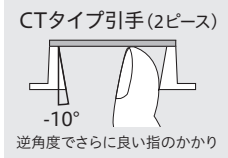

空錠引手

引戸錠・引手

C type

ニッケル
空錠引手
1CT-N

セパレートタイプとの
組合せ例

ニッケル
空錠引手
1CL-N

サテンゴールド
空錠引手
1C-SG

クローム
空錠引手
1CT-Cr

対応扉厚	機能	Cr クローム	N ニッケル	SG サテンゴールド	MS 塗装シルバー	MG 塗装ゴールド	MB 塗装ブラウン	ZB 塗装つや消しブラック
28~33mm	室内外一組 (セット価格)	1C-Cr ¥3,820	1C-N ¥3,320	1C-SG ¥3,320	1C-MS ¥2,140	1C-MG ¥2,570	1C-MB ¥2,570	1C-ZB ¥3,510
33~38mm		1CW-Cr ¥3,820	1CW-N ¥3,320	1CW-SG ¥3,320	1CW-MS ¥2,140	1CW-MG ¥2,570	1CW-MB ¥2,570	1CW-ZB ¥3,510
26mm~	一枚	K-1C-Cr ¥1,910	K-1C-N ¥1,660	K-1C-SG ¥1,660	K-1C-MS ¥1,080	K-1C-MG ¥1,290	K-1C-MB ¥1,290	K-1C-ZB ¥1,760
28~33mm	室内外一組 (セット価格)	1CL-Cr ¥4,130	1CL-N ¥3,630	-	-	-	-	1CL-ZB ¥3,850
33~38mm		1CLW-Cr ¥4,130	1CLW-N ¥3,630	-	-	-	-	1CLW-ZB ¥3,850
28~40mm		1CT-Cr ¥3,320	1CT-N ¥3,320	-	-	-	-	-
26mm~	一枚	K-1CL-Cr ¥2,140	K-1CL-N ¥1,860	-	-	-	-	K-1CL-ZB ¥1,980
		K-1CT-Cr ¥1,730	K-1CT-N ¥1,730	-	-	-	-	-