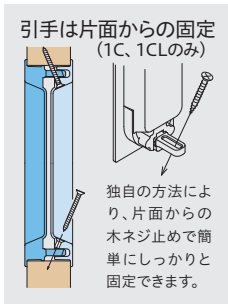

空錠引手

引戸錠・引手

C type

ニッケル
空錠引手
1CT-N

セパレートタイプとの
組合せ例

ニッケル
空錠引手
1CL-N

サテンゴールド
空錠引手
1C-SG

クローム
空錠引手
1CT-Cr