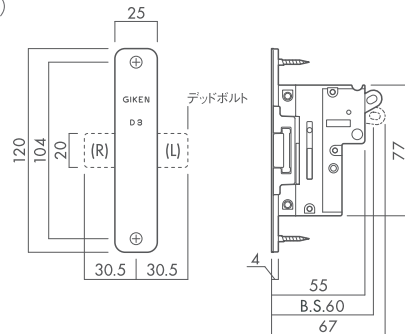

### DY1 引手一体型引戸錠用鎌錠(角又は6R)

●引手一体型引戸錠専用です。セパレートタイプ引戸錠では使用できません。※写真はフロント6Rタイプ

■DY151 (バックセット51mm)

■DY138 (バックセット38mm)

※( )内の数字はDY138K 鎌錠の数値です。

### D2 セパレートタイプ引戸錠用鎌錠(角又は6R)

●セパレートタイプ引戸錠専用です。引手一体型引戸錠では使用できません。※写真はフロント6Rタイプ

■D251 (バックセット51mm)

■D238 (バックセット38mm)

※( )内の数字はD238K引戸錠の数値です。

### D3 アウトセット引戸錠(6R)

●アウトセット引戸錠です。引手一体型引戸錠対応。(セパレートタイプ引戸錠では使用できません。)

■D360 (バックセット60mm)

※写真は左勝手(L)です。

#### ■デッドボルトの出幅

扉厚	寸法
33mm	14mm
36mm	12.5mm

※デッドボルトの向きは(L) (R) で異なります。