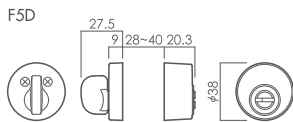

開戸用ケース錠 LVSケース錠専用

F5D-N

引戸用セパレート鎌錠 D2鎌錠専用

F5SBU-N

GF Cylinder Series

	品番	仕上	対応ドア厚(mm)	
開戸用	LVS-F5D-N	ニッケル	28-40	¥7,970
	LVS-F5D-SG	サテンゴールド	28-40	¥8,310
	LVS-F5D-Cr	クローム	28-40	¥8,590
	LVS-F5D-MS	塗装シルバー	28-40	¥7,910