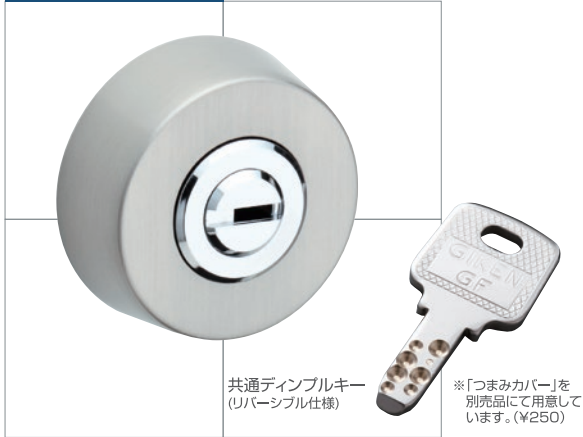

#### 面付ストライク(別売品)

屋内専用 簡易シリンダー

GFシリンダー  
シリーズ

共通ディンプルキー  
(リバーシブル仕様)

※「つまみカバー」を  
別売品にて用意して  
います。(¥250)

F5SBU-N

**重要**

防犯効果を求める場所では使用しないでください。