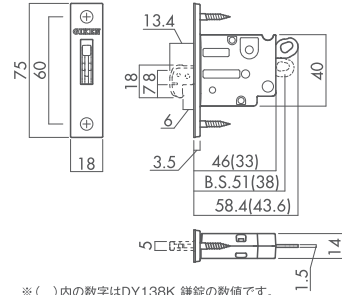

### DY1 引手一体型引戸錠用鎌錠(角又は6R)

●引手一体型引戸錠専用です。セパレートタイプ引戸錠では使用できません。※写真はフロント6Rタイプ

■DY151 (バックセット51mm)

■DY138 (バックセット38mm)

※( )内の数字はDY138K 鎌錠の数値です。

### D2 セパレートタイプ引戸錠用鎌錠(角又は6R)

●セパレートタイプ引戸錠専用です。引手一体型引戸錠では使用できません。※写真はフロント6Rタイプ

■D251 (バックセット51mm)

■D238 (バックセット38mm)

※( )内の数字はD238K引戸錠の数値です。

#### ■デッドボルトの出幅

扉厚	寸法
33mm	14mm
36mm	12.5mm

※デッドボルトの向きは(L) (R) で異なります。