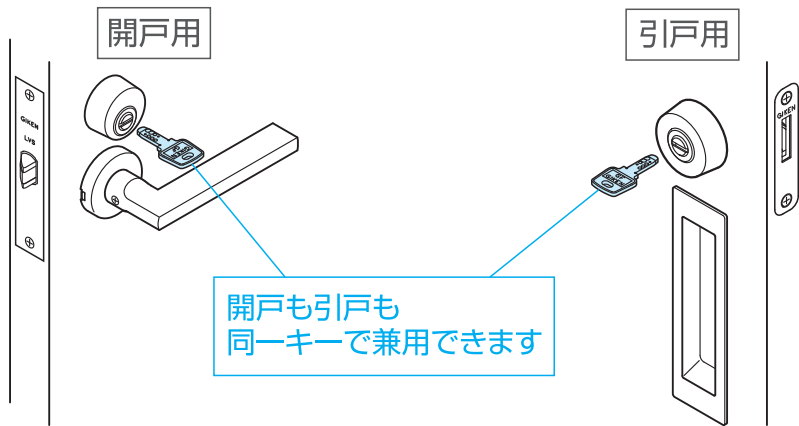

屋内専用 簡易シリンダー

GFシリンダー
シリーズ

※「つまみカバー」を
別売品にて用意して
います。(¥250)

F5SBU-N

重要

防犯効果を求める場所では使用しないでください。

- ・本製品は一般住宅屋内専用です。玄関や浴室、屋外では使用しないでください。
- ・簡易シリンダー錠は商業施設等、高頻度で使用する場所には適さない仕様となっておりますので、そのような場所には取付けないでください。キーやシリンダーの磨耗で正しく施錠できなくなる場合があります。
- ・本製品には防犯効果がありませんので、防犯性を必要とする場所では使用しないでください。

キー3本付
鍵違い数：500通り
マスターキー：親鍵10種類(1セット3本別売)/子鍵50通り対応可
※マスターキーの管理業務については当社では行いません。
同一キー：対応可
(マスターキー・同一キーとも、納期は1ヶ月となります)
シリンダー錠のキーについてはP.42の一覧表をご覧ください。

開戸用ケース錠 LVSケース錠専用

引戸用セパレート鎌錠 D2鎌錠専用

GF Cylinder Series

	品番	仕上	対応ドア厚(mm)	
開戸用	LVS-F5D-N	ニッケル	28-40	¥7,970
	LVS-F5D-SG	サテンゴールド	28-40	¥8,310
	LVS-F5D-Cr	クローム	28-40	¥8,590
	LVS-F5D-MS	塗装シルバー	28-40	¥7,910

◎別途レバーハンドル(マーン・ハイレバーシリーズ)が必要となります。
◎バックセット51mm。同価格でフロントプレート6R仕様も対応可能です。

マスターキーの管理業務については当社では行いません。

	品番	仕上	対応ドア厚(mm)	
引戸用*	D238K-YK-F5SBU-N	ニッケル	(27-32)(32-36)(36-40)	¥10,310
	D238K-YK-F5SBU-SG	サテンゴールド	(27-32)(32-36)(36-40)	¥10,310
	D238K-YK-F5SBU-Cr	クローム	(27-32)(32-36)(36-40)	¥10,310
	D238K-YK-F5SBU-MS	塗装シルバー	(27-32)(32-36)(36-40)	¥9,580

◎バックセット38mm。(同価格で51mmも対応可能です。) また、同価格でフロントプレート6R仕様も対応可能です。
※ご発注の際、ドア厚の指定をお願いします。