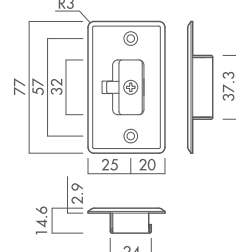

面付ストライク(別売品)