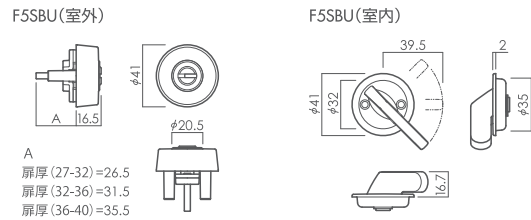

開戸用ケース錠 LVSケース錠専用

F5D-N

引戸用セパレート鎌錠 D2鎌錠専用

F5SBU-N

GF Cylinder Series

	品番	仕上	対応ドア厚(mm)	
開戸用	LVS-F5D-N	ニッケル	28-40	¥7,970
	LVS-F5D-SG	サテンゴールド	28-40	¥8,310
	LVS-F5D-Cr	クローム	28-40	¥8,590
	LVS-F5D-MS	塗装シルバー	28-40	¥7,910

◎別途レバーハンドル(マーン・ハイレバーシリーズ)が必要となります。  
◎バックセット51mm。同価格でフロントプレート6R仕様も対応可能です。

マスターキーの管理業務については当社では行いません。

	品番	仕上	対応ドア厚(mm)	
引戸用*	D238K-YK-F5SBU-N	ニッケル	(27-32)(32-36)(36-40)	¥10,310
	D238K-YK-F5SBU-SG	サテンゴールド	(27-32)(32-36)(36-40)	¥10,310
	D238K-YK-F5SBU-Cr	クローム	(27-32)(32-36)(36-40)	¥10,310
	D238K-YK-F5SBU-MS	塗装シルバー	(27-32)(32-36)(36-40)	¥9,580