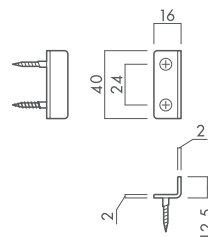

Uストライク(標準品)