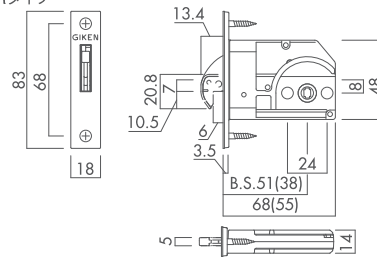

### DY1 引手一体型引戸錠用鎌錠(角又は6R)

●引手一体型引戸錠専用です。セパレートタイプ引戸錠では使用できません。※写真はフロント6Rタイプ

■DY151 (バックセット51mm)

■DY138 (バックセット38mm)

※( )内の数字はDY138K 鎌錠の数値です。

### D2 セパレートタイプ引戸錠用鎌錠(角又は6R)

●セパレートタイプ引戸錠専用です。引手一体型引戸錠では使用できません。※写真はフロント6Rタイプ

■D251 (バックセット51mm)

■D238 (バックセット38mm)

※( )内の数字はD238K引戸錠の数値です。

#### ■デッドボルトの出幅

扉厚	寸法
33mm	14mm
36mm	12.5mm

※デッドボルトの向きは(L) (R) で異なります。