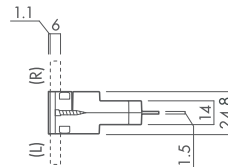

### D2 セパレートタイプ引戸錠用鎌錠(角又は6R)

●セパレートタイプ引戸錠専用です。引手一体型引戸錠では使用できません。※写真はフロント6Rタイプ

■D251 (バックセット51mm)

■D238 (バックセット38mm)

※( )内の数字はD238K引戸錠の数値です。

### D3 アウトセット引戸錠(6R)

●アウトセット引戸錠です。引手一体型引戸錠対応。(セパレートタイプ引戸錠では使用できません。)

■D360 (バックセット60mm)

※写真は左勝手(L)です。

#### ■デッドボルトの出幅

扉厚	寸法
33mm	14mm
36mm	12.5mm

※デッドボルトの向きは(L) (R) で異なります。