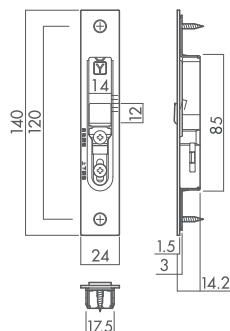

●YK 調整ストライク

6R対応可能です。(Y6)