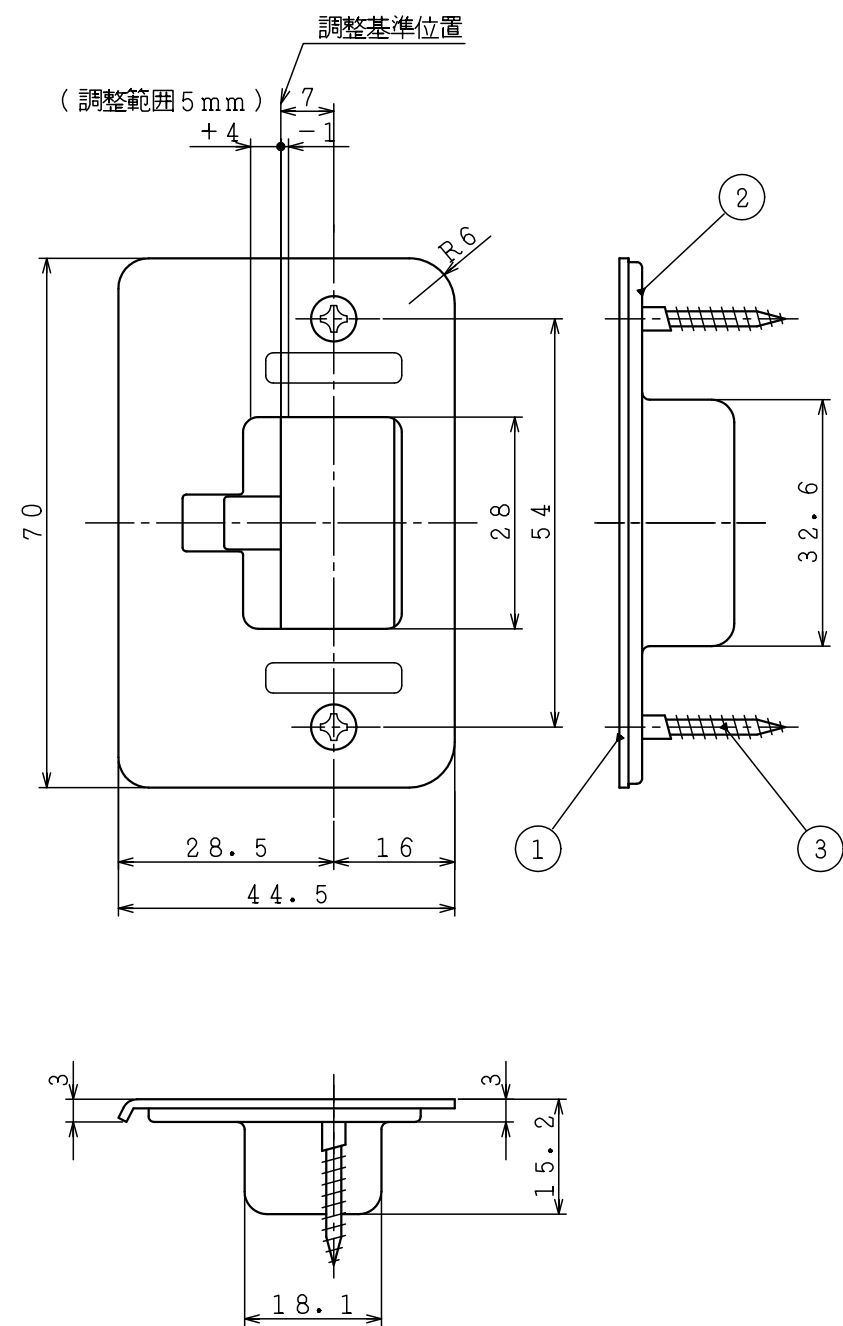

3	ストライク取付木ネジ	サヲ木ネジ3.1×22	2
2	受箱		1
1	調整ストライク L-28.5		1
品番	品名	寸法	員数

図法	単位	尺度	図面名称
3角法	mm	1/1	調整ストライク L-28.5
(株)川口技研			図面番号 EZ-1417-00

3	ストライク取付木ネジ	サヲ木ネジ3.1×22	2
2	受箱		1
1	調整ストライク L-28.5(6R)		1
品番	品名	寸法	員数

図法	単位	尺度	図面名称
3角法	mm	1/1	調整ストライク L-28.5(6R)
(株)川口技研			図面番号 EZ-1418-00