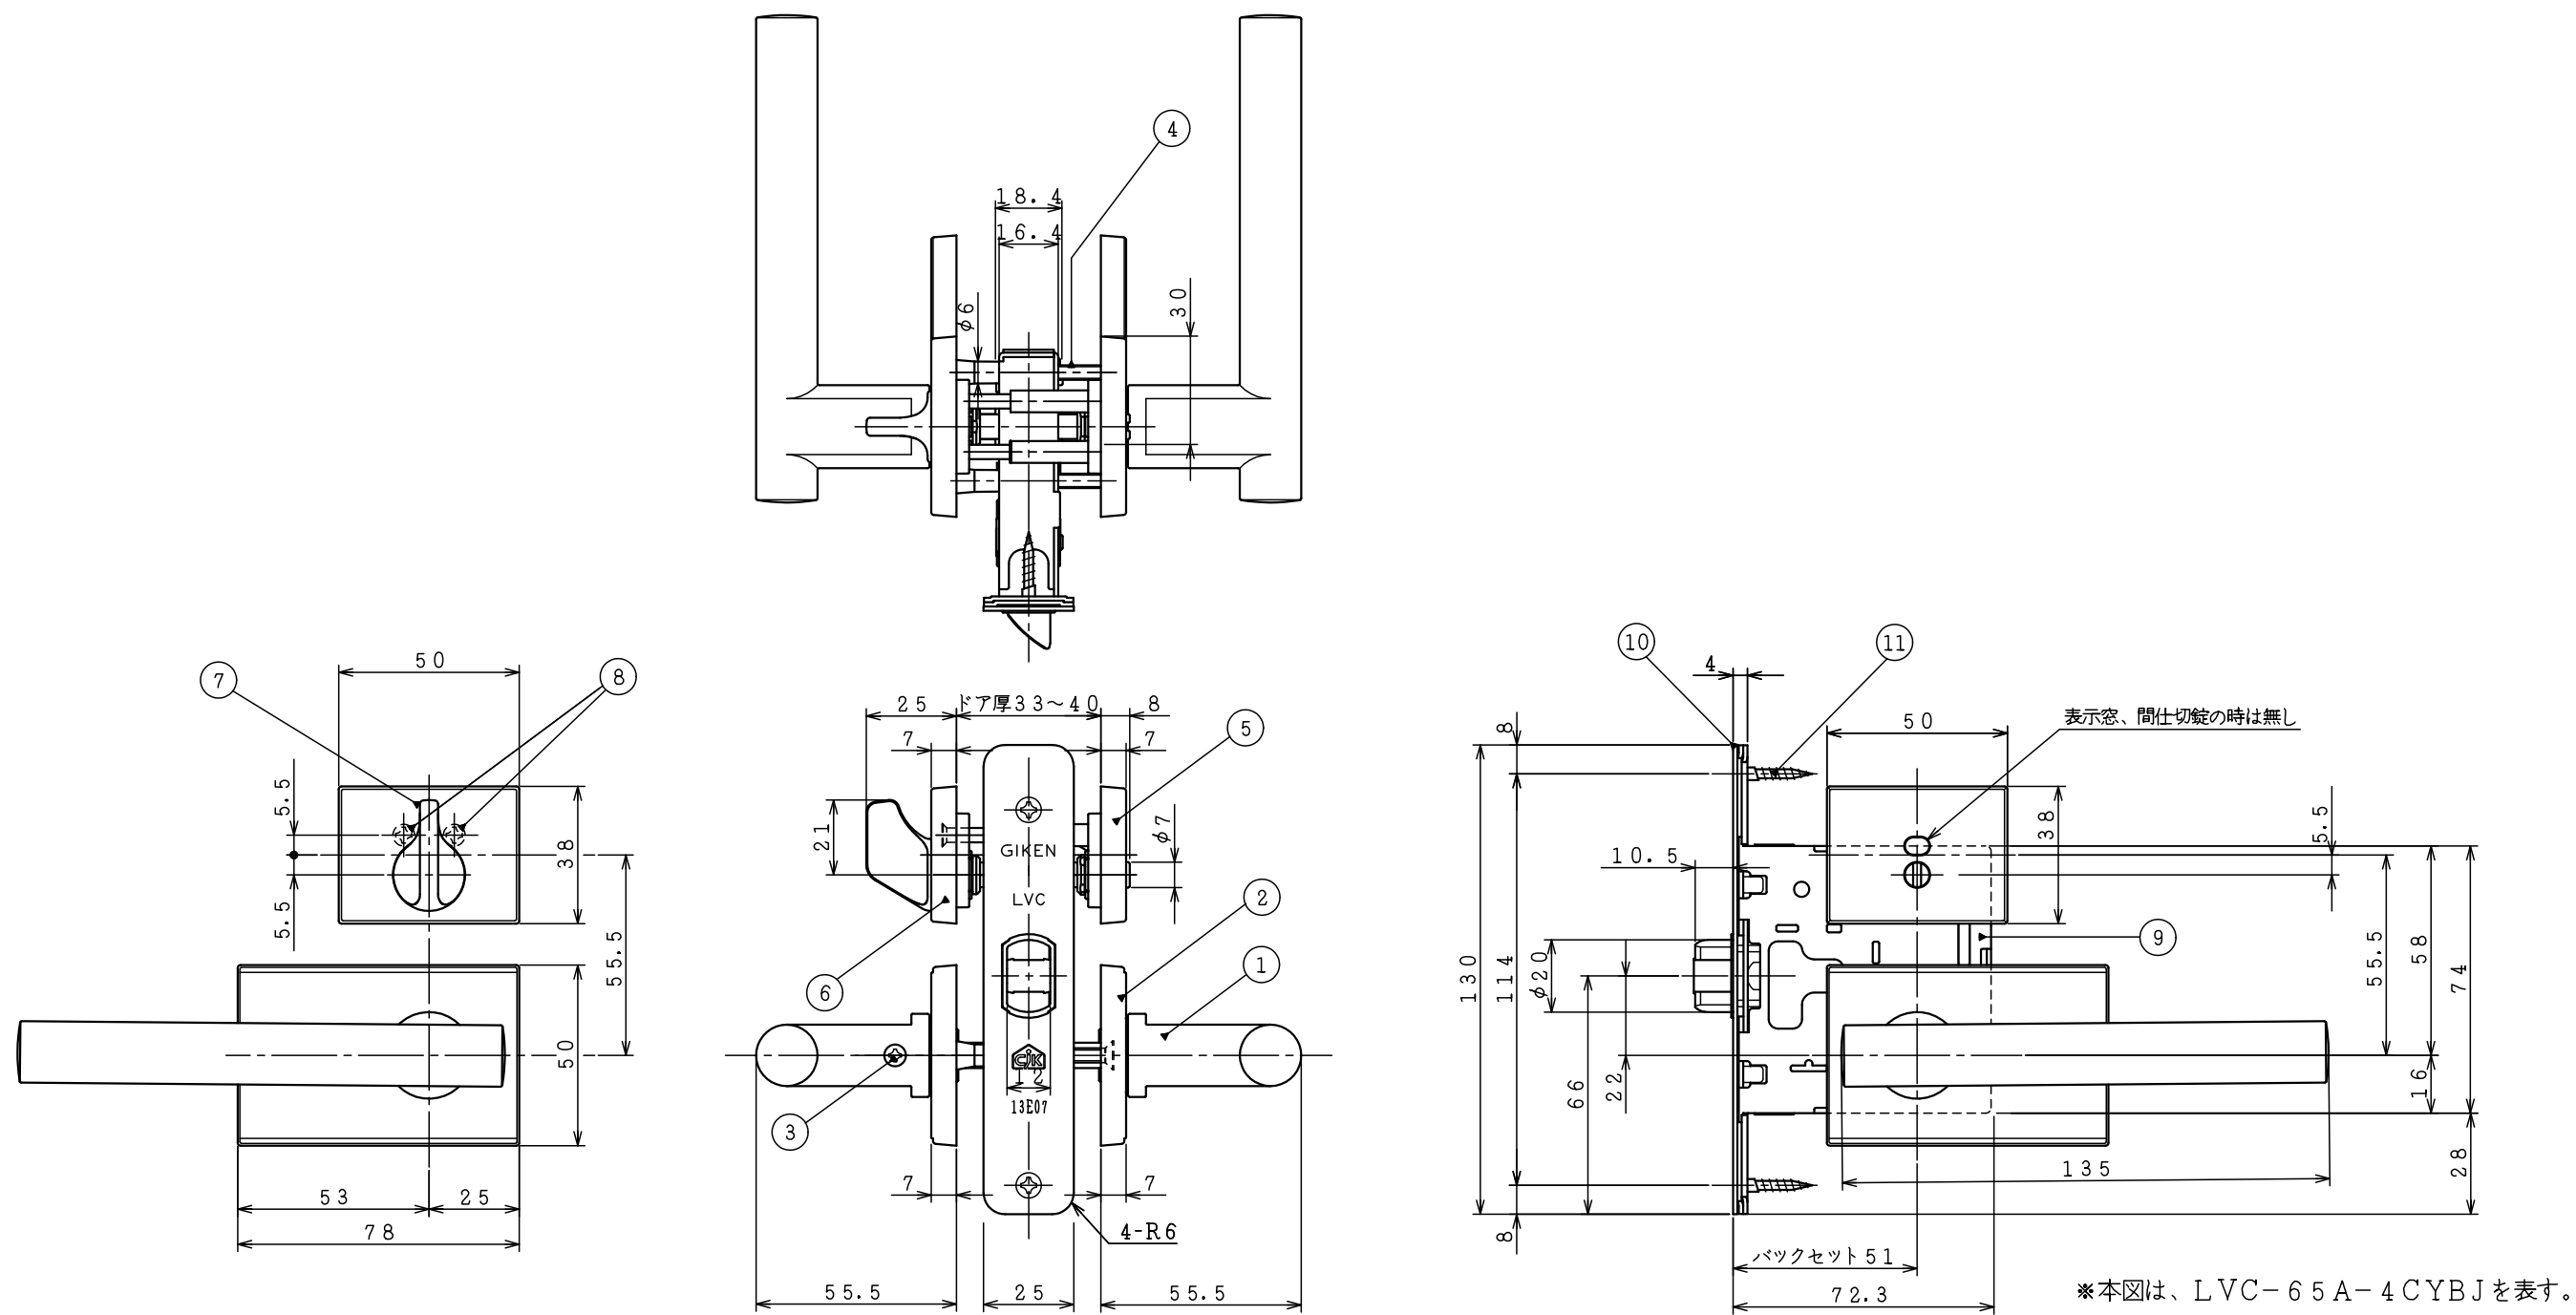

7	錠取付木ネジ	サラ木ネジ3.5×22	2	2	長方形座 YBJ座		1
6	フロントプレート(6R)		1	1	レバーハンドル No.65A		1
5	LVC-3-51 ケースロック						1
4	座取付ネジ	サラ小ネジ M4×30	2				2
3	ハンドル止メネジ	S.S.M6×10	1				1
品番	品名	寸法	員数	品番	品名	寸法	員数

図法	単位	尺度	図面名称
3角法	mm	1/2	LVC-65A-1YBJ(6R) 外観図
(株)川口技研			図面番号
			DZ-2021-00

1 1	錠取付木ネジ	サラ木ネジ3.5×22	2	6	C座 サムターン座		1	1	レバーハンドル No.65A		1
品番	品名	寸法	員数	品番	品名	寸法	員数	品番	品名	寸法	員数
				1 0	フロントプレート(6R)		1	5	C座 表示(内締)座		1
				9	LVC-3-51 ケースロック		1	4	座取付ネジ	サラ小ネジ M4×30	2
				8	C座取付ネジ	十字穴付D6、φ3.5×30	2	3	ハンドル止メネジ	S.S.M6×10	1
				7	サムターン		1	2	長方形座 YBJ座		1

図法	単位	尺度	図面名称
3角法	mm	1/2	LVC-65A-4(3)CYBJ(6R) 外観図
(株)川口技研			図面番号 DZ-2022-00