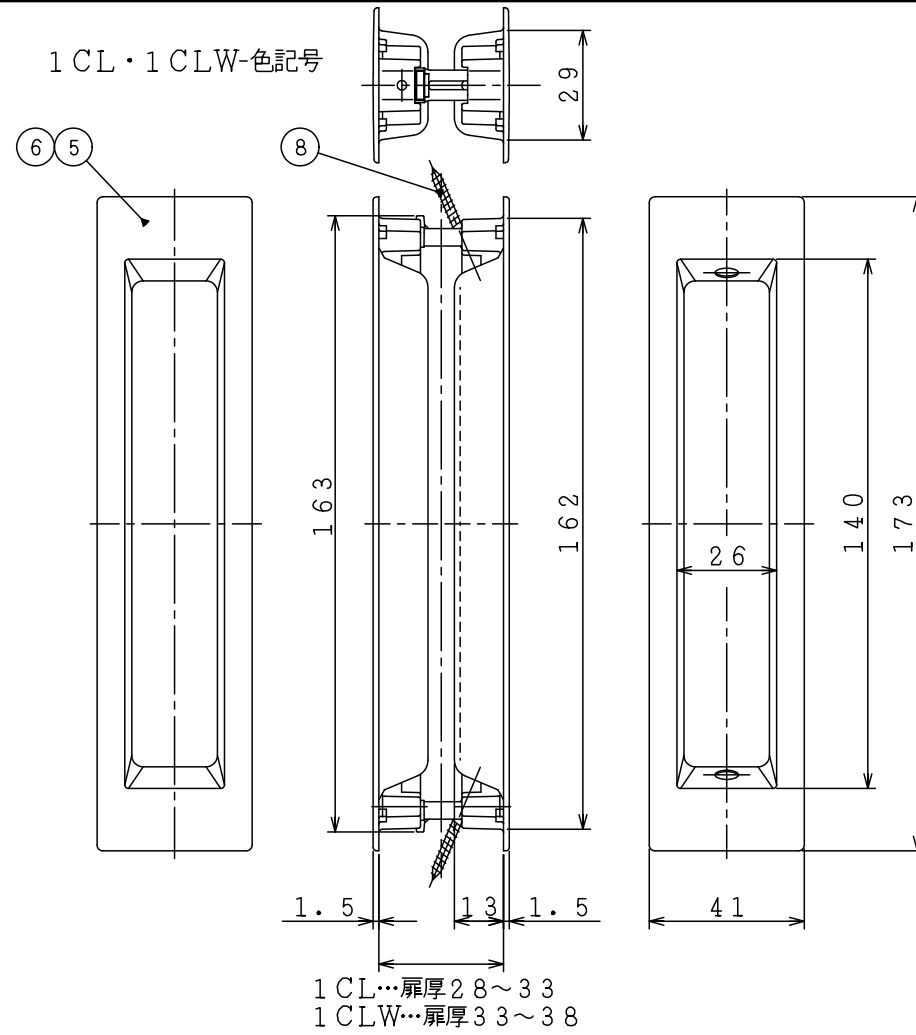

1 A-色記号

1 CL・1 CLW-色記号

K-1 CL-色記号

PA1-18-色記号

8	引手取付ネジ	十字穴付タッピング1種φ3×30	2
7	K-1 CL-色記号		1set
6	1 CLW-色記号		1set
5	1 A-色記号 空錠引手		1set
4	戸引手取付木ネジ	サラ木ネジ2.4×16	4
3	PA1-18-色記号 空錠引手		2
2	引手取付ネジ	サラ小ネジM4×25	2
1	1 A-色記号 空錠引手		1set
品番	品名	寸法	員数

図法	単位	尺度	図面名称
3角法	mm	1/2	1A/PA1-18/1CL/1CLW/K-1CL-色記号 外観図

(株)川口技研

図面番号 DZ-1968-00