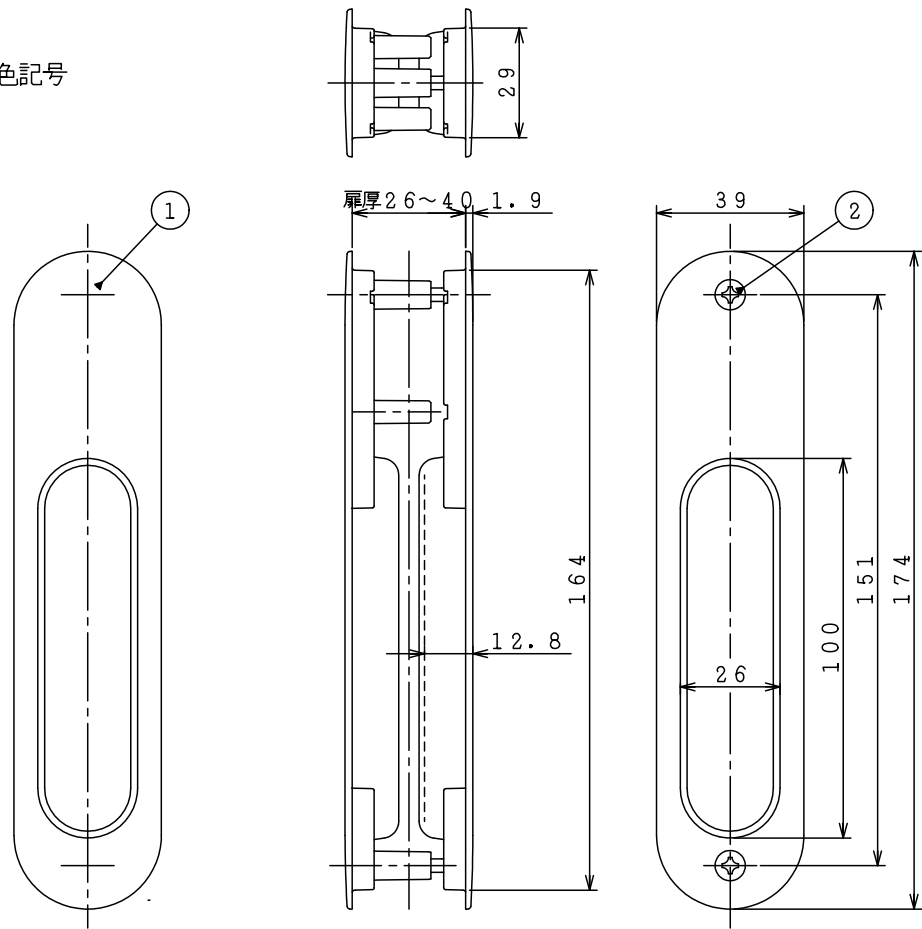

1 A-色記号

1 CL・1 CLW-色記号

K-1 CL-色記号

PA1-18-色記号

8	引手取付ネジ	十字穴付タッピング1種φ3×30	2
7	K-1 CL-色記号		1set
6	1 CLW-色記号		1set
5	1 A-色記号 空錠引手		1set
4	戸引手取付木ネジ	サラ木ネジ2.4×16	4
3	PA1-18-色記号 空錠引手		2
2	引手取付ネジ	サラ小ネジM4×25	2
1	1 A-色記号 空錠引手		1set
品番	品名	寸法	員数

図法	単位	尺度	図面名称
3角法	mm	1/2	1A/PA1-18/1CL/1CLW/K-1CL-色記号 外観図

(株)川口技研

図面番号 DZ-1968-00