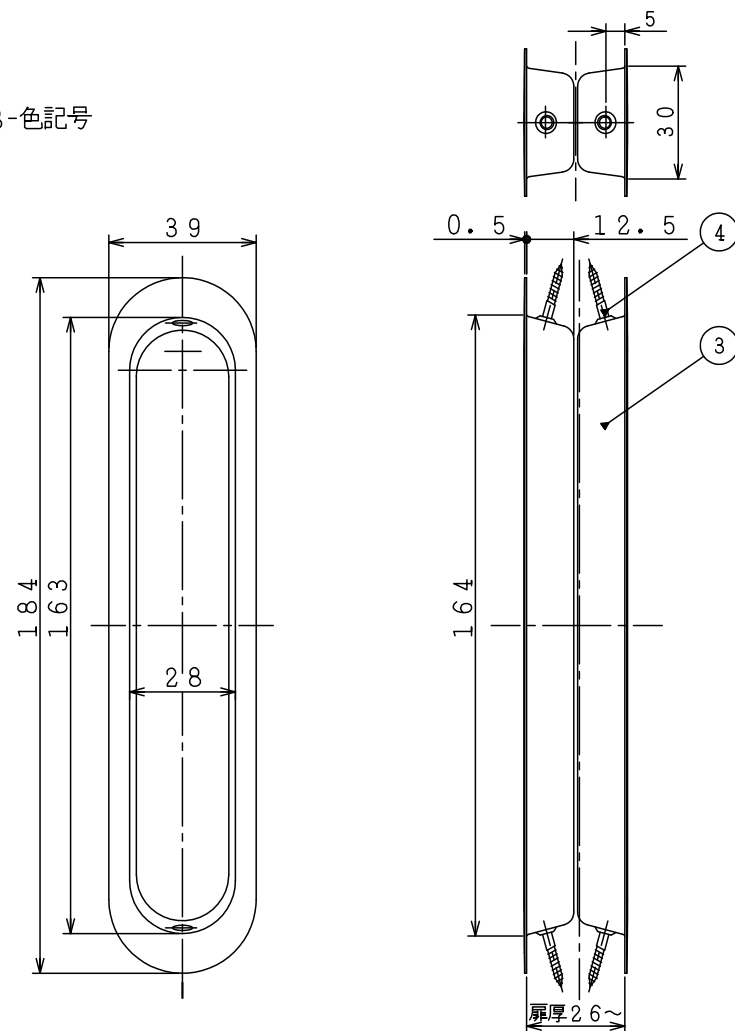

1 A-色記号

1 CL・1 CLW-色記号

K-1 CL-色記号

PA1-18-色記号

8	引手取付ネジ	十字穴付タッピング1種φ3×30	2
7	K-1 CL-色記号		1set
6	1 CLW-色記号		1set
5	1 A-色記号 空錠引手		1set
4	戸引手取付木ネジ	サラ木ネジ2.4×16	4
3	PA1-18-色記号 空錠引手		2
2	引手取付ネジ	サラ小ネジM4×25	2
1	1 A-色記号 空錠引手		1set
品番	品名	寸法	員数

図法	単位	尺度	図面名称
3角法	mm	1/2	1A/PA1-18/1CL/1CLW/K-1CL-色記号 外観図

(株)川口技研

図面番号 DZ-1968-00