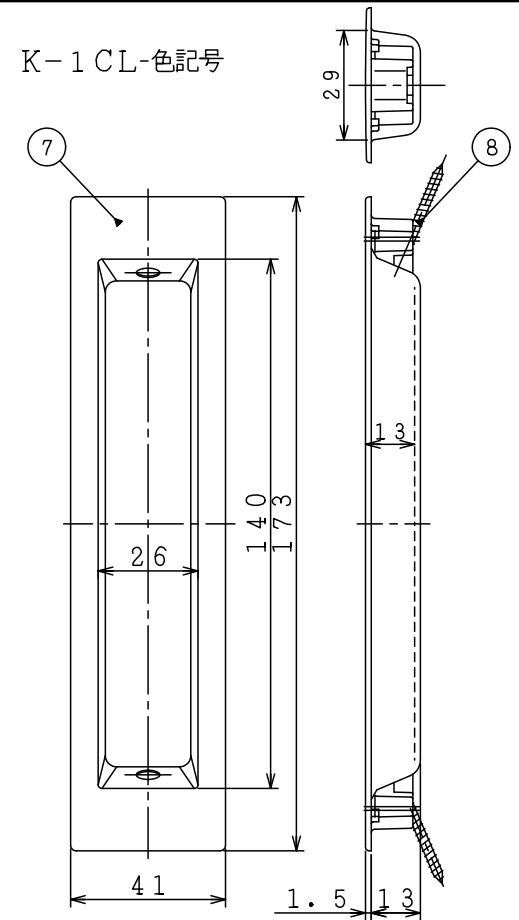

1 A-色記号

1 CL・1 CLW-色記号

K-1 CL-色記号

PA1-18-色記号

8	引手取付ネジ	十字穴付タッピング1種φ3×30	2
7	K-1 CL-色記号		1set
6	1 CLW-色記号		1set
5	1 A-色記号 空錠引手		1set
4	戸引手取付木ネジ	サラ木ネジ2.4×16	4
3	PA1-18-色記号 空錠引手		2
2	引手取付ネジ	サラ小ネジM4×25	2
1	1 A-色記号 空錠引手		1set
品番	品名	寸法	員数

図法	単位	尺度	図面名称
3角法	mm	1/2	1A/PA1-18/1CL/1CLW/K-1CL-色記号 外観図

(株)川口技研

図面番号 DZ-1968-00