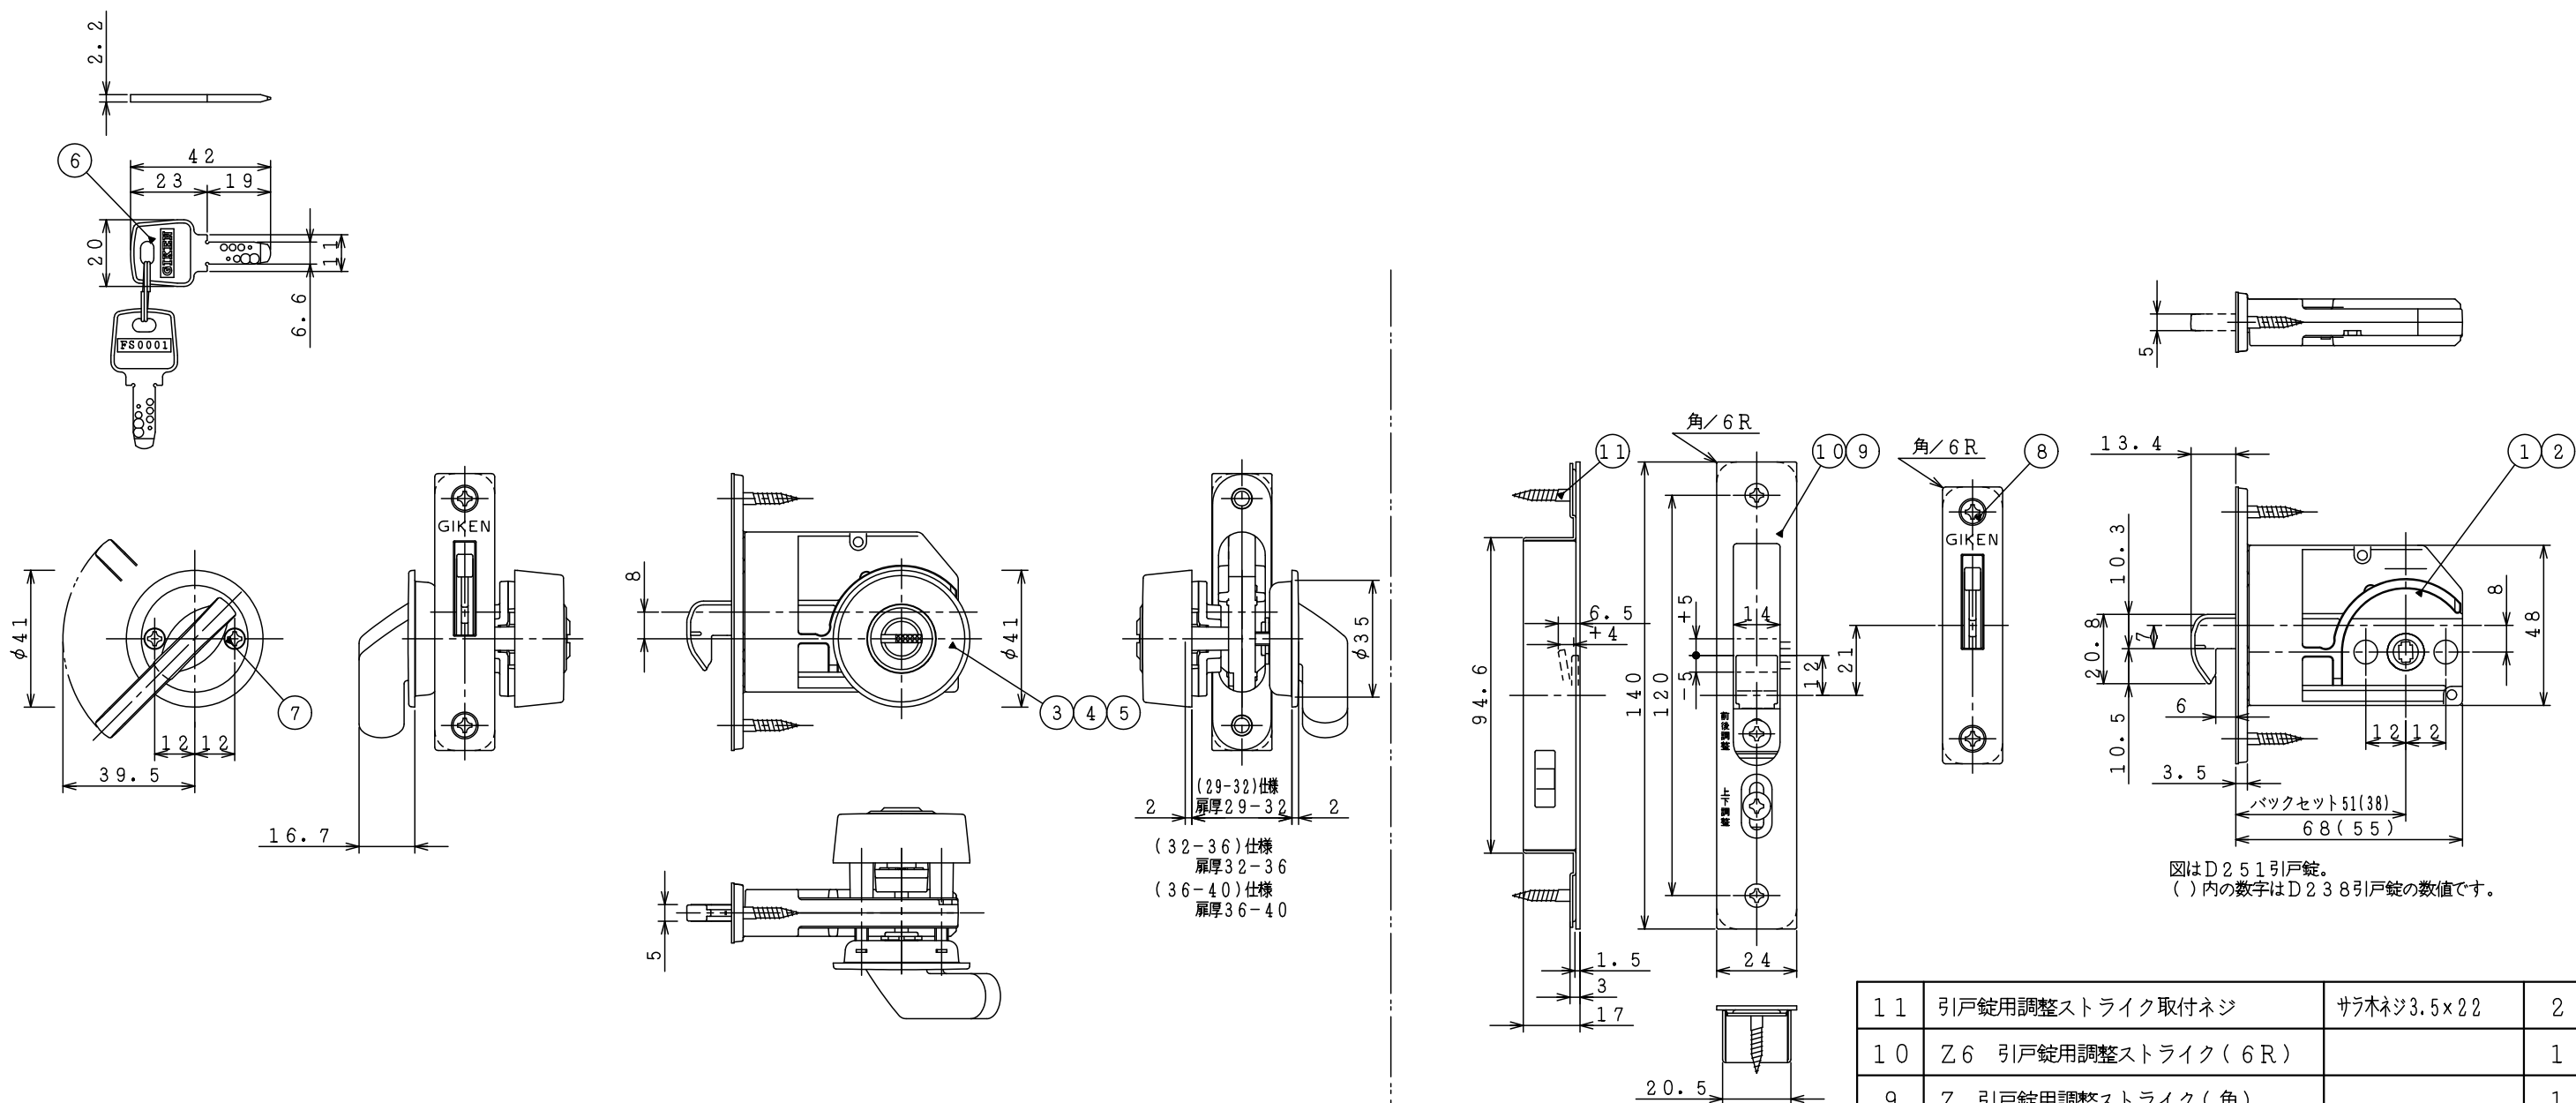

D2-Z セット図面

*対応扉厚27mm~32mm ... F5SBU-色記号(27-32)
 対応扉厚32mm~36mm ... F5SBU-色記号(32-36)
 対応扉厚36mm~40mm ... F5SBU-色記号(36-40)

11	引戸錠用調整ストライク取付ネジ	サラ木ネジ3.5×22	2
10	Z6 引戸錠用調整ストライク(6R)		1
9	Z 引戸錠用調整ストライク(角)		1
8	錠取付木ネジ	サラ木ネジ3.5×22	2
7	座取付ネジ	D6 M4×20	2
6	キー	キーリング付き	3
5	F5SBU-色記号(36-40)		1Set
4	F5SBU-色記号(32-36)		1Set
3	F5SBU-色記号(27-32)		1Set
2	D238(K・R) 引戸錠		1
1	D251(K・R) 引戸錠		1
品番	品名	寸法	員数

図法	単位	尺度	図面名称
3角法	mm	1/2	D2(38・51)(K・R)-Z(K・6) -F5SBU-色記号(27-32)(32-36)(36-40)外觀図
(株)川口技研			図面番号 DZ-1958-00

D2-Y セット図面

*対応扉厚27mm~32mm ... F5SBU-色記号(27-32)
 対応扉厚32mm~36mm ... F5SBU-色記号(32-36)
 対応扉厚36mm~40mm ... F5SBU-色記号(36-40)

図法	単位	尺度	図面名称
3角法	mm	1/2	D2(38・51)(K・R)-Y(K・6) -F5SBU-色記号(27-32)(32-36)(36-40)外觀図
(株)川口技研			図面番号
			DZ-1958-01