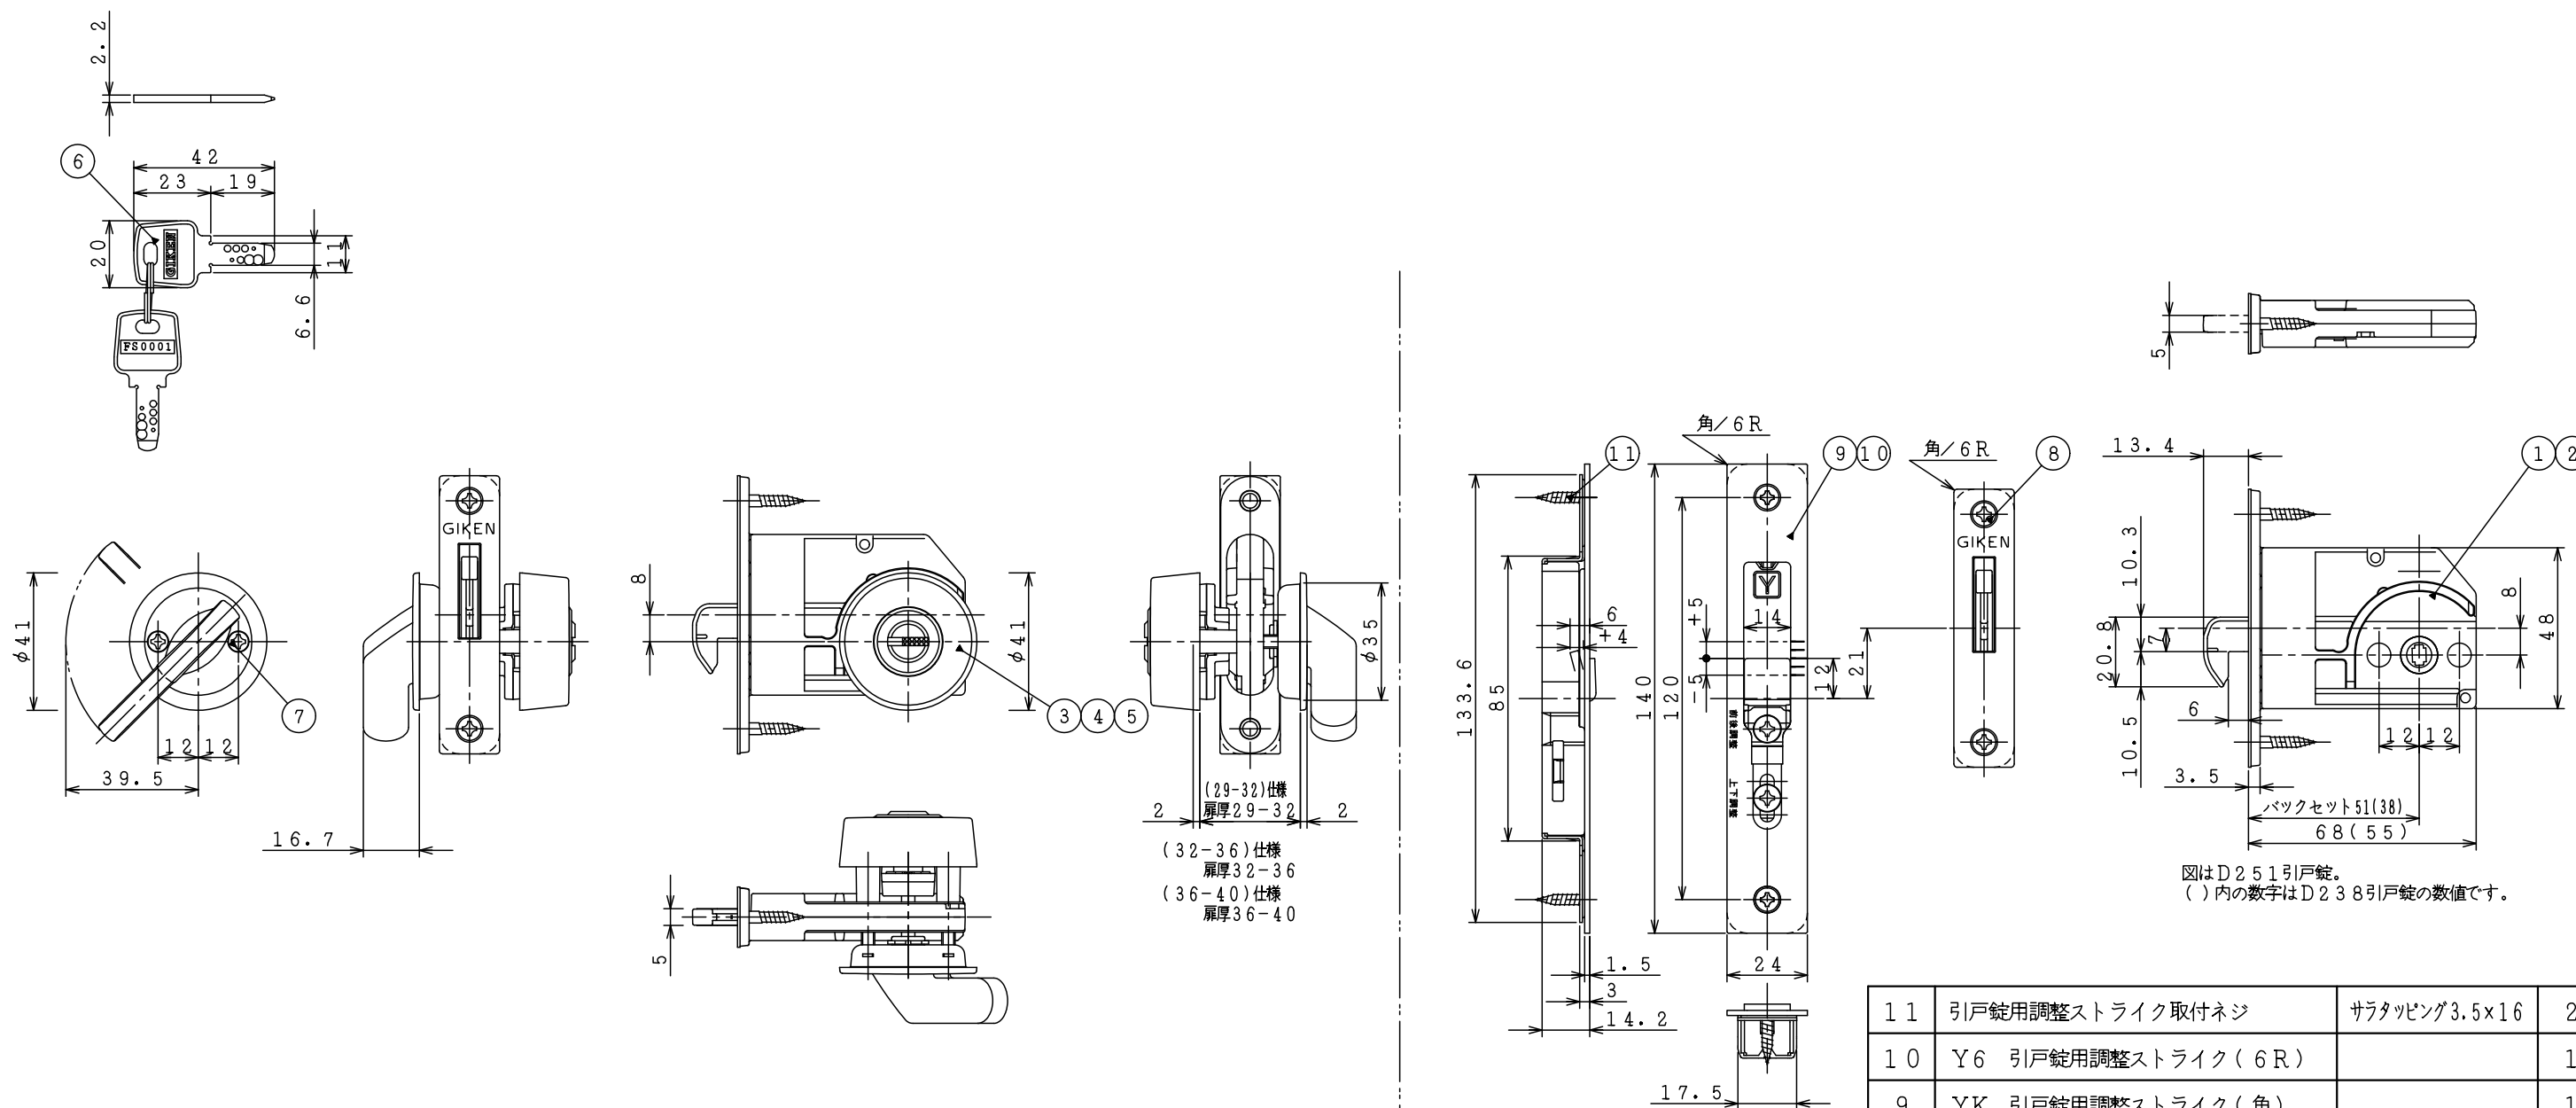

D2-Z セット図面

*対応扉厚27mm~32mm ... F5SBU-色記号(27-32)
 対応扉厚32mm~36mm ... F5SBU-色記号(32-36)
 対応扉厚36mm~40mm ... F5SBU-色記号(36-40)

11	引戸錠用調整ストライク取付ネジ	サラ木ネジ3.5×22	2
10	Z6 引戸錠用調整ストライク(6R)		1
9	Z 引戸錠用調整ストライク(角)		1
8	錠取付木ネジ	サラ木ネジ3.5×22	2
7	座取付ネジ	D6 M4×20	2
6	キー	キーリング付き	3
5	F5SBU-色記号(36-40)		1Set
4	F5SBU-色記号(32-36)		1Set
3	F5SBU-色記号(27-32)		1Set
2	D238(K・R) 引戸錠		1
1	D251(K・R) 引戸錠		1
品番	品名	寸法	員数

図法	単位	尺度	図面名称
3角法	mm	1/2	D2(38・51)(K・R)-Z(K・6) -F5SBU-色記号(27-32)(32-36)(36-40)外觀図
(株)川口技研			図面番号 DZ-1958-00

D2-Y セット図面

*対応扉厚27mm~32mm ... F5SBU-色記号(27-32)
 対応扉厚32mm~36mm ... F5SBU-色記号(32-36)
 対応扉厚36mm~40mm ... F5SBU-色記号(36-40)

11	引戸錠用調整ストライク取付ネジ	サラタッピング3.5×16	2
10	Y6 引戸錠用調整ストライク(6R)		1
9	YK 引戸錠用調整ストライク(角)		1
8	錠取付木ネジ	サラ木ネジ3.5×22	2
7	座取付ネジ	D6 M4×20	2
6	キー	キーリング付き	3
5	F5SBU-色記号(36-40)		1Set
4	F5SBU-色記号(32-36)		1Set
3	F5SBU-色記号(27-32)		1Set
2	D238(K・R) 引戸錠		1
1	D251(K・R) 引戸錠		1
品番	品名	寸法	員数

図法	単位	尺度	図面名称
3角法	mm	1/2	D2(38・51)(K・R)-Y(K・6) -F5SBU-色記号(27-32)(32-36)(36-40)外觀図
(株)川口技研			図面番号
			DZ-1958-01