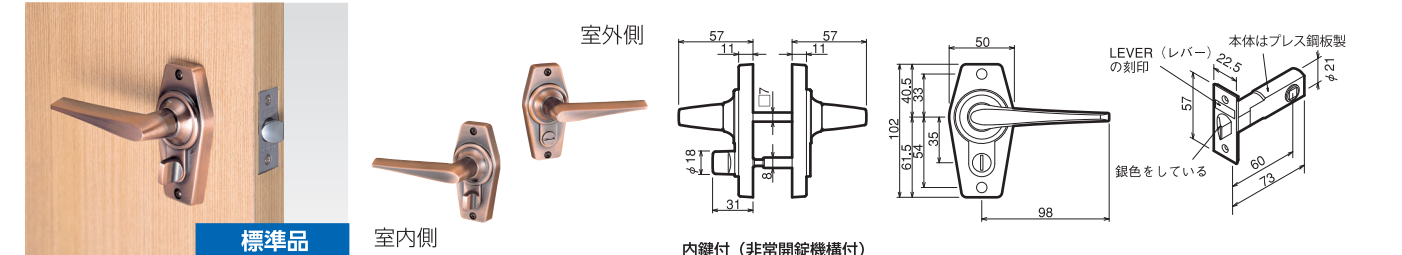

表示錠 (II型)		トイレ用 (ツマミカギ)	HL-4C	DE-4	29mm~45mm	60mm(60L)