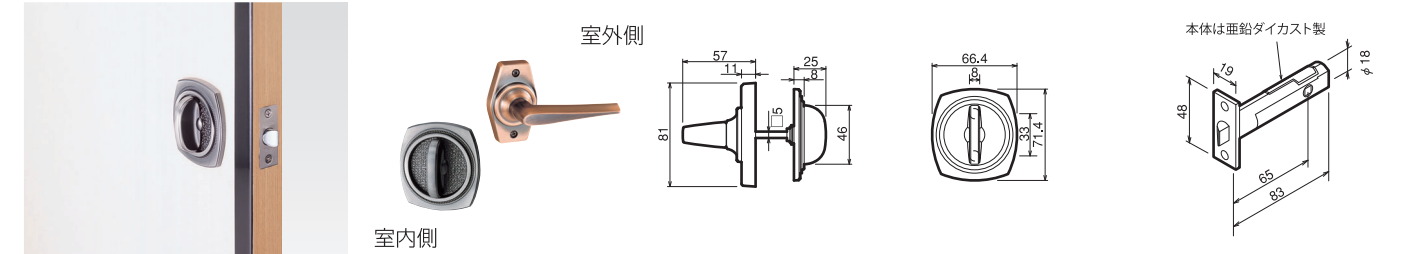

内締錠 (II型)		寝室個室用 (ツマミカギ)	HL-3C	DE-3	29mm~45mm	60mm(60L)