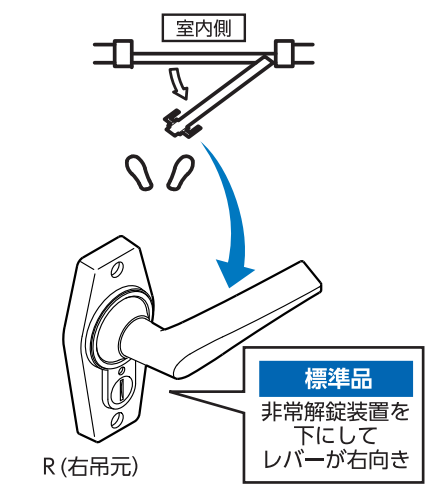

機能		箱入品番	プリスターパック品番	対応ドア厚	バックセット
空錠	カギなし	HL-1C	DE-1	29mm~45mm	60mm(60L)

戸襖錠		和室用	HL-2C	DE-2	24mm~35mm	65mm(65T)
-----	--	-----	-------	------	-----------	-----------

内締錠 (II型)		寝室個室用 (ツマミカギ)	HL-3C	DE-3	29mm~45mm	60mm(60L)
-----------	--	---------------	-------	------	-----------	-----------

表示錠 (II型)		トイレ用 (ツマミカギ)	HL-4C	DE-4	29mm~45mm	60mm(60L)
-----------	--	--------------	-------	------	-----------	-----------

ホームレバーシリーズでハンドルの向きが異なる場合

表示錠 (II型)・内締錠 (II型)

表示錠 (II型)-L・内締錠 (II型)-L

ホームレバーシリーズ「内締錠」「表示錠」の標準品は出荷時にR(右吊元)用となっております。L(左吊元)用の商品は特注品(お取り寄せ品)としてご用意しておりますので、お問い合わせください。

R(右吊元)とL(左吊元)の違い(レバーの向きの違い)は左図をご確認ください。

またDJ-20番シリーズでも、お取りかえができます。P11をご参照ください。