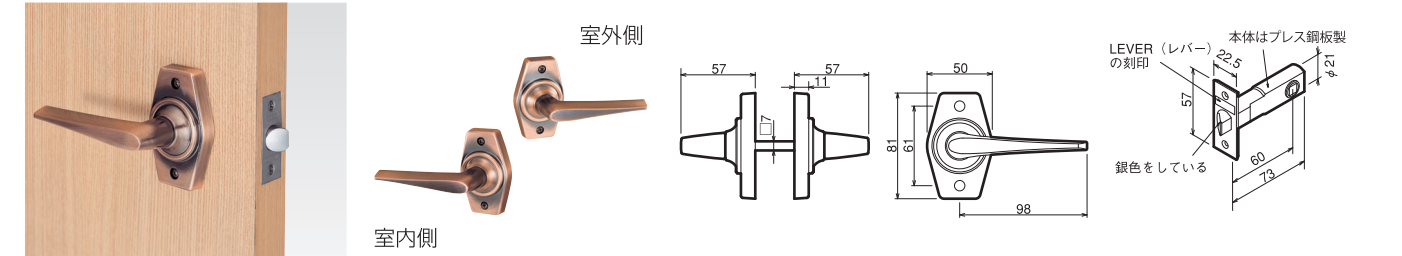

戸襖錠		和室用	HL-2C	DE-2	24mm~35mm	65mm(65T)