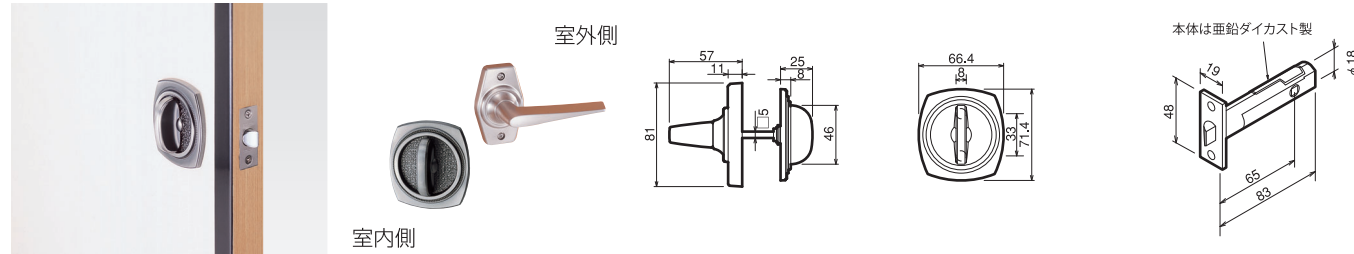

GIKEN ホームレバーシリーズ (ニッケル色) Aタイプ

ホームレバーシリーズには「箱入商品」と「プリスターパック商品」の2種類があります。品名・品番が異なりますのでP9の表でご確認ください。

機能		箱入品番	プリスターパック品番	対応ドア厚	バックセット
空錠	カギなし	HL-1N	DD-1	29mm~45mm	60mm(60L)

戸襖錠		和室用	HL-2N	DD-2	24mm~35mm	65mm(65T)
-----	--	-----	-------	------	-----------	-----------