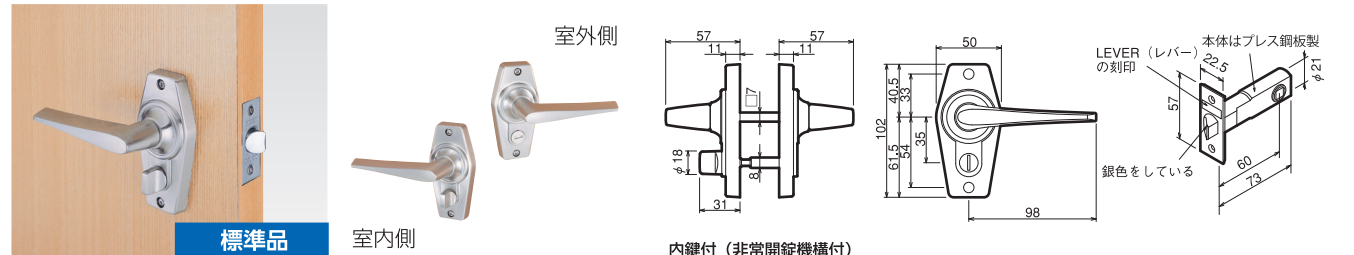

GIKEN ホームレバーシリーズ (ニッケル色) Aタイプ

ホームレバーシリーズには「箱入商品」と「プリスターパック商品」の2種類があります。品名・品番が異なりますのでP9の表でご確認ください。

機能		箱入品番	プリスターパック品番	対応ドア厚	バックセット
空錠	カギなし	HL-1N	DD-1	29mm~45mm	60mm(60L)

戸襖錠		和室用	HL-2N	DD-2	24mm~35mm	65mm(65T)
-----	--	-----	-------	------	-----------	-----------

内締錠 (II型)		寝室個室用 (ツマミカギ)	HL-3N	DD-3	29mm~45mm	60mm(60L)
-----------	--	---------------	-------	------	-----------	-----------

表示錠 (II型)		トイレ用 (ツマミカギ)	HL-4N	DD-4	29mm~45mm	60mm(60L)
-----------	--	--------------	-------	------	-----------	-----------

表示錠 (II型)		トイレ用 (ツマミカギ)	HL-4C	DE-4	29mm~45mm	60mm(60L)
-----------	--	--------------	-------	------	-----------	-----------

ホームレバーシリーズでハンドルの向きが異なる場合

表示錠 (II型)・内締錠 (II型)

表示錠 (II型)-L・内締錠 (II型)-L

ホームレバーシリーズ「内締錠」「表示錠」の標準品は出荷時にR(右吊元)用となっております。L(左吊元)用の商品は特注品(お取り寄せ品)としてご用意しておりますので、お問い合わせください。