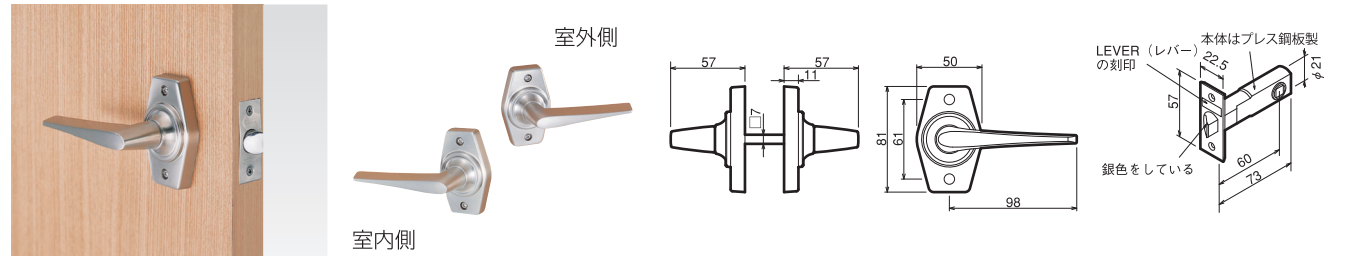

GIKEN ホームレバーシリーズ (ニッケル色) Aタイプ

ホームレバーシリーズには「箱入商品」と「プリスターパック商品」の2種類があります。品名・品番が異なりますのでP9の表でご確認ください。

機能		箱入品番	プリスターパック品番	対応ドア厚	バックセット
空錠	カギなし	HL-1N	DD-1	29mm~45mm	60mm(60L)

戸襖錠		和室用	HL-2N	DD-2	24mm~35mm	65mm(65T)
-----	--	-----	-------	------	-----------	-----------

内締錠 (II型)		寝室個室用 (ツマミカギ)	HL-3N	DD-3	29mm~45mm	60mm(60L)
-----------	--	---------------	-------	------	-----------	-----------

表示錠 (II型)		トイレ用 (ツマミカギ)	HL-4N	DD-4	29mm~45mm	60mm(60L)
-----------	--	--------------	-------	------	-----------	-----------

65T=バックセット65mm 戸襖用 65N=バックセット65mm ノブ用 ◎印…標準品 ※印…対応可能 (ラッチ本体のみ別途ご購入ください)
HL-○○-Lは特注品の左吊元用商品です。詳しくは右ページの「ホームレバーシリーズでのハンドルの向きが異なる場合」をご参照ください。

GIKEN ホームレバーシリーズ (銅ブロンズ色) Aタイプ

ホームレバーシリーズには「箱入商品」と「プリスターパック商品」の2種類があります。品名・品番が異なりますのでP9の表でご確認ください。

表示錠 (II型)		トイレ用 (ツマミカギ)	HL-4C	DE-4	29mm~45mm	60mm(60L)
-----------	--	--------------	-------	------	-----------	-----------

ホームレバーシリーズでハンドルの向きが異なる場合

表示錠 (II型)・内締錠 (II型)

表示錠 (II型)-L・内締錠 (II型)-L

ホームレバーシリーズ「内締錠」「表示錠」の標準品は出荷時にR(右吊元)用となっております。L(左吊元)用の商品は特注品(お取り寄せ品)としてご用意しておりますので、お問い合わせください。