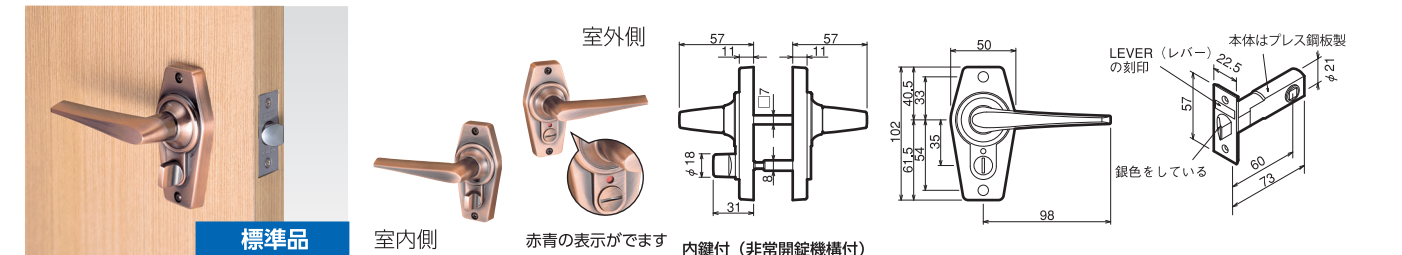

機能		箱入品番	プリスターパック品番	対応ドア厚	バックセット
空錠	カギなし	HL-1C	DE-1	29mm~45mm	60mm(60L)

戸襖錠		和室用	HL-2C	DE-2	24mm~35mm	65mm(65T)
-----	--	-----	-------	------	-----------	-----------

内締錠 (II型)		寝室個室用 (ツマミカギ)	HL-3C	DE-3	29mm~45mm	60mm(60L)
-----------	--	---------------	-------	------	-----------	-----------

表示錠 (II型)		トイレ用 (ツマミカギ)	HL-4C	DE-4	29mm~45mm	60mm(60L)
-----------	--	--------------	-------	------	-----------	-----------

ホームレバーシリーズでハンドルの向きが異なる場合

表示錠 (II型)・内締錠 (II型)

表示錠 (II型)-L・内締錠 (II型)-L

ホームレバーシリーズ「内締錠」「表示錠」の標準品は出荷時にR(右吊元)用となっております。L(左吊元)用の商品は特注品(お取り寄せ品)としてご用意しておりますので、お問い合わせください。