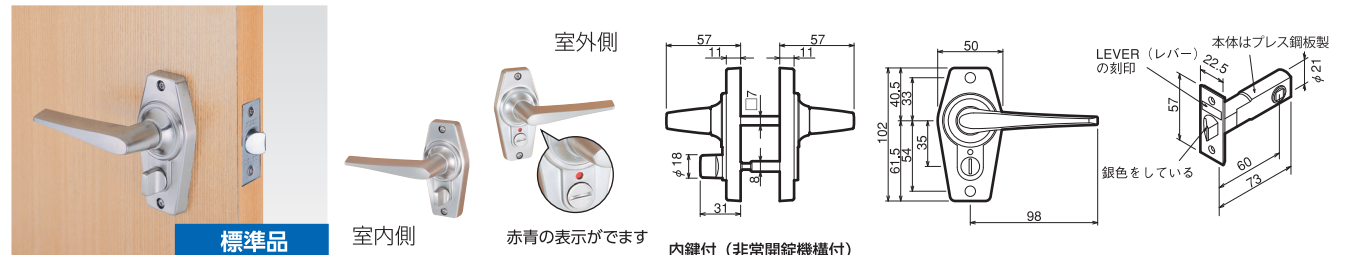

GIKEN ホームレバーシリーズ (ニッケル色) Aタイプ

ホームレバーシリーズには「箱入商品」と「プリスターパック商品」の2種類があります。品名・品番が異なりますのでP9の表でご確認ください。

機能		箱入品番	プリスターパック品番	対応ドア厚	バックセット
空錠	カギなし	HL-1N	DD-1	29mm~45mm	60mm(60L)

戸襖錠		和室用	HL-2N	DD-2	24mm~35mm	65mm(65T)
-----	--	-----	-------	------	-----------	-----------

内締錠 (II型)		寝室個室用 (ツマミカギ)	HL-3N	DD-3	29mm~45mm	60mm(60L)
-----------	--	---------------	-------	------	-----------	-----------

表示錠 (II型)		トイレ用 (ツマミカギ)	HL-4N	DD-4	29mm~45mm	60mm(60L)
-----------	--	--------------	-------	------	-----------	-----------

表示錠 (II型)		トイレ用 (ツマミカギ)	HL-4C	DE-4	29mm~45mm	60mm(60L)
-----------	--	--------------	-------	------	-----------	-----------

ホームレバーシリーズでハンドルの向きが異なる場合

表示錠 (II型)・内締錠 (II型)

表示錠 (II型)-L・内締錠 (II型)-L

ホームレバーシリーズ「内締錠」「表示錠」の標準品は出荷時にR(右吊元)用となっております。L(左吊元)用の商品は特注品(お取り寄せ品)としてご用意しておりますので、お問い合わせください。