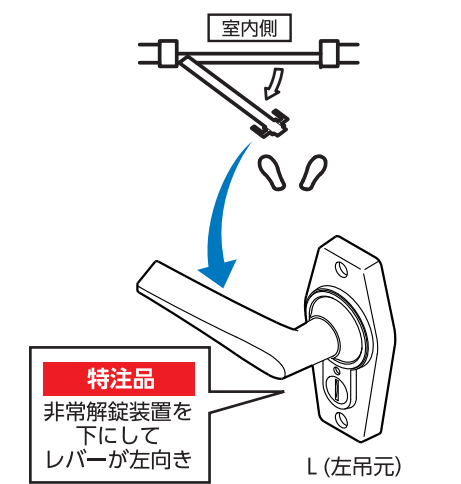

表示錠 (II型)		トイレ用 (ツマミカギ)	HL-4C	DE-4	29mm~45mm	60mm(60L)
-----------	--	--------------	-------	------	-----------	-----------

ホームレバーシリーズでハンドルの向きが異なる場合

表示錠 (II型)・内締錠 (II型)

表示錠 (II型)-L・内締錠 (II型)-L

ホームレバーシリーズ「内締錠」「表示錠」の標準品は出荷時にR(右吊元)用となっております。L(左吊元)用の商品は特注品(お取り寄せ品)としてご用意しておりますので、お問い合わせください。

R(右吊元)とL(左吊元)の違い(レバーの向きの違い)は左図をご確認ください。

またDJ-20番シリーズでも、お取りかえができます。P11をご参照ください。