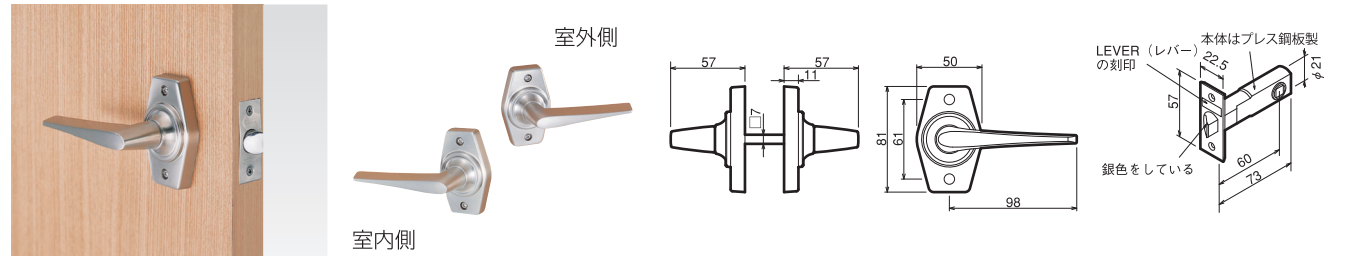

GIKEN ホームレバーシリーズ (ニッケル色) Aタイプ

ホームレバーシリーズには「箱入商品」と「プリスターパック商品」の2種類があります。品名・品番が異なりますのでP9の表でご確認ください。

機能		箱入品番	プリスターパック品番	対応ドア厚	バックセット
空錠	カギなし	HL-1N	DD-1	29mm~45mm	60mm(60L)

戸襖錠		和室用	HL-2N	DD-2	24mm~35mm	65mm(65T)
-----	--	-----	-------	------	-----------	-----------

内締錠 (II型)		寝室個室用 (ツマミカギ)	HL-3N	DD-3	29mm~45mm	60mm(60L)
-----------	--	---------------	-------	------	-----------	-----------

表示錠 (II型)		トイレ用 (ツマミカギ)	HL-4N	DD-4	29mm~45mm	60mm(60L)
-----------	--	--------------	-------	------	-----------	-----------

65T=バックセット65mm 戸襖用 65N=バックセット65mm ノブ用 ◎印…標準品 ※印…対応可能 (ラッチ本体のみ別途ご購入ください)
HL-○○-Lは特注品の左吊元用商品です。詳しくは右ページの「ホームレバーシリーズでのハンドルの向きが異なる場合」をご参照ください。

GIKEN ホームレバーシリーズ (銅ブロンズ色) Aタイプ

ホームレバーシリーズには「箱入商品」と「プリスターパック商品」の2種類があります。品名・品番が異なりますのでP9の表でご確認ください。

表示錠 (II型)		トイレ用 (ツマミカギ)	HL-4C	DE-4	29mm~45mm	60mm(60L)
-----------	--	--------------	-------	------	-----------	-----------

ホームレバーシリーズでハンドルの向きが異なる場合

表示錠 (II型)・内締錠 (II型)

表示錠 (II型)-L・内締錠 (II型)-L

ホームレバーシリーズ「内締錠」「表示錠」の**標準品**は出荷時にR(右吊元)用となっております。
L(左吊元)用の商品は**特注品**(お取り寄せ品)としてご用意しておりますので、お問い合わせください。