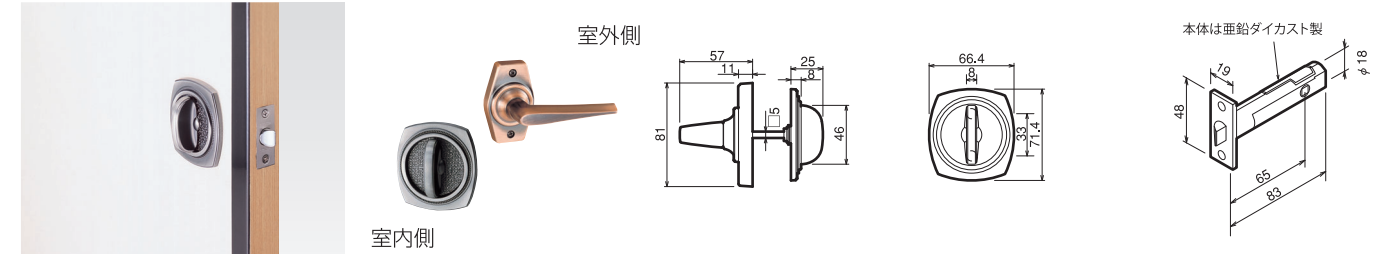

内締錠 (II型)		寝室個室用 (ツマミカギ)	HL-3C	DE-3	29mm~45mm	60mm(60L)