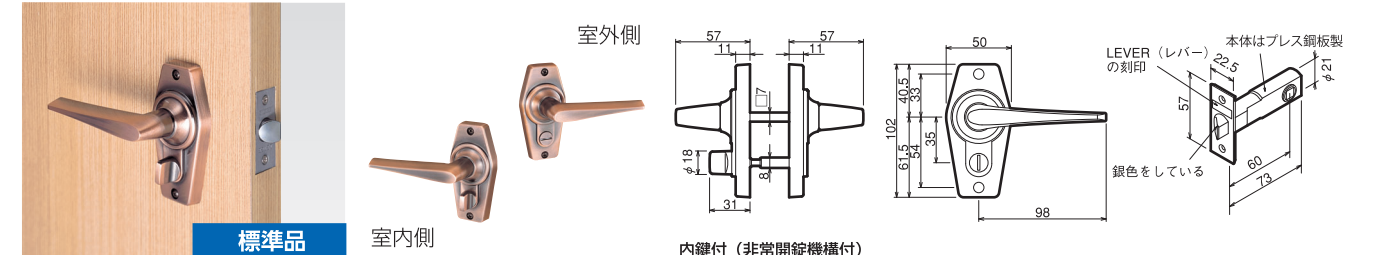

表示錠 (II型)		トイレ用 (ツマミカギ)	HL-4C	DE-4	29mm~45mm	60mm(60L)