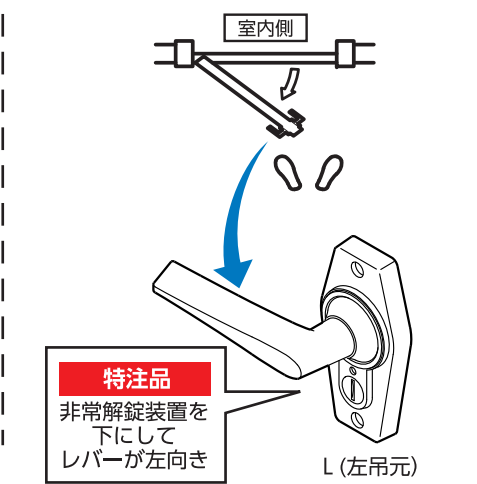

表示錠 (II型)		トイレ用 (ツマミカギ)	HL-4C	DE-4	29mm~45mm	60mm(60L)
-----------	--	--------------	-------	------	-----------	-----------

ホームレバーシリーズでハンドルの向きが異なる場合

表示錠 (II型)・内締錠 (II型)

表示錠 (II型)-L・内締錠 (II型)-L

ホームレバーシリーズ「内締錠」「表示錠」の**標準品**は出荷時にR(右吊元)用となっております。
L(左吊元)用の商品は**特注品**(お取り寄せ品)としてご用意しておりますので、お問い合わせください。

R(右吊元)とL(左吊元)の違い(レバーの向きの違い)は左図をご確認ください。

またDJ-20番シリーズでも、お取りかえができます。P11をご参照ください。