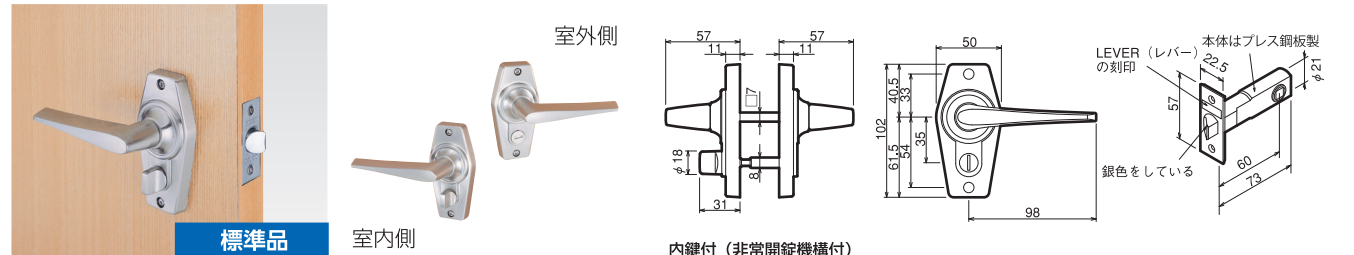

GIKEN ホームレバーシリーズ (ニッケル色) Aタイプ

ホームレバーシリーズには「箱入商品」と「プリスターパック商品」の2種類があります。品名・品番が異なりますのでP9の表でご確認ください。

機能		箱入品番	プリスターパック品番	対応ドア厚	バックセット
空錠	カギなし	HL-1N	DD-1	29mm~45mm	60mm(60L)

戸襖錠		和室用	HL-2N	DD-2	24mm~35mm	65mm(65T)
-----	--	-----	-------	------	-----------	-----------

内締錠 (II型)		寝室個室用 (ツマミカギ)	HL-3N	DD-3	29mm~45mm	60mm(60L)
-----------	--	---------------	-------	------	-----------	-----------

表示錠 (II型)		トイレ用 (ツマミカギ)	HL-4N	DD-4	29mm~45mm	60mm(60L)
-----------	--	--------------	-------	------	-----------	-----------

表示錠 (II型)		トイレ用 (ツマミカギ)	HL-4C	DE-4	29mm~45mm	60mm(60L)
-----------	--	--------------	-------	------	-----------	-----------

ホームレバーシリーズでハンドルの向きが異なる場合

表示錠 (II型)・内締錠 (II型)

表示錠 (II型)-L・内締錠 (II型)-L

ホームレバーシリーズ「内締錠」「表示錠」の**標準品**は出荷時にR(右吊元)用となっております。
L(左吊元)用の商品は**特注品**(お取り寄せ品)としてご用意しておりますので、お問い合わせください。