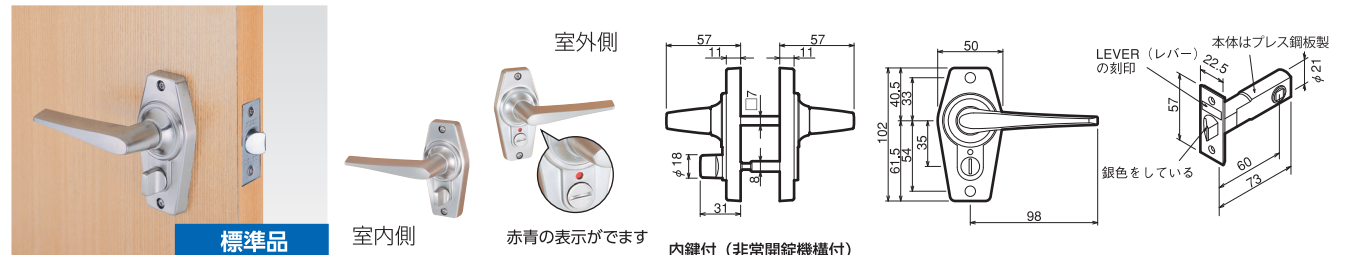

GIKEN ホームレバーシリーズ (ニッケル色) Aタイプ

ホームレバーシリーズには「箱入商品」と「プリスターパック商品」の2種類があります。品名・品番が異なりますのでP9の表でご確認ください。

機能		箱入品番	プリスターパック品番	対応ドア厚	バックセット
空錠	カギなし	HL-1N	DD-1	29mm~45mm	60mm(60L)

戸襖錠		和室用	HL-2N	DD-2	24mm~35mm	65mm(65T)
-----	--	-----	-------	------	-----------	-----------

内締錠 (II型)		寝室個室用 (ツマミカギ)	HL-3N	DD-3	29mm~45mm	60mm(60L)
-----------	--	---------------	-------	------	-----------	-----------

表示錠 (II型)		トイレ用 (ツマミカギ)	HL-4N	DD-4	29mm~45mm	60mm(60L)
-----------	--	--------------	-------	------	-----------	-----------

表示錠 (II型)		トイレ用 (ツマミカギ)	HL-4C	DE-4	29mm~45mm	60mm(60L)
-----------	--	--------------	-------	------	-----------	-----------

ホームレバーシリーズでハンドルの向きが異なる場合

表示錠 (II型)・内締錠 (II型)

表示錠 (II型)-L・内締錠 (II型)-L

ホームレバーシリーズ「内締錠」「表示錠」の**標準品**は出荷時にR(右吊元)用となっております。
L(左吊元)用の商品は**特注品**(お取り寄せ品)としてご用意しておりますので、お問い合わせください。