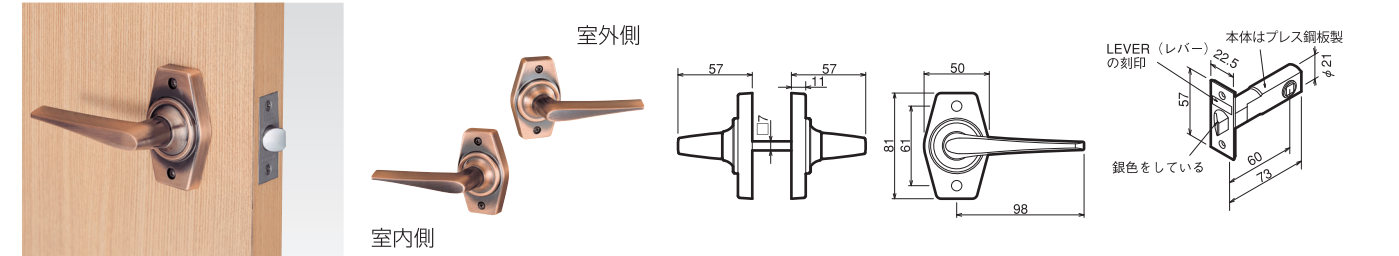

戸襖錠		和室用	HL-2C	DE-2	24mm~35mm	65mm(65T)