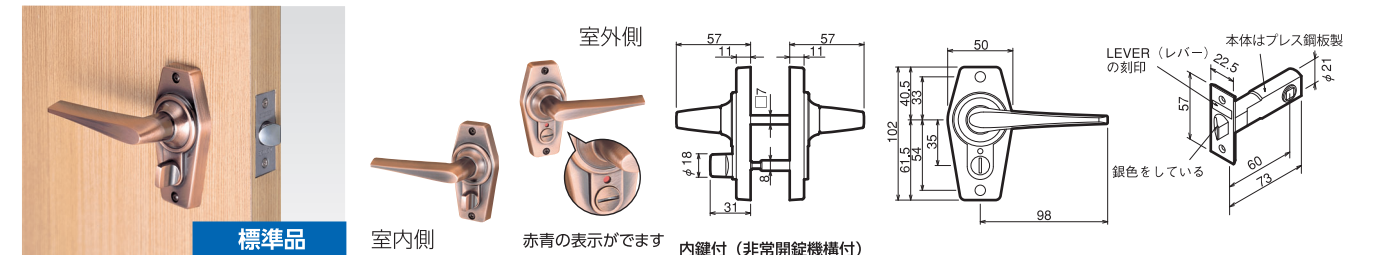

機能		箱入品番	プリスターパック品番	対応ドア厚	バックセット
空錠	カギなし	HL-1C	DE-1	29mm~45mm	60mm(60L)

戸襖錠		和室用	HL-2C	DE-2	24mm~35mm	65mm(65T)
-----	--	-----	-------	------	-----------	-----------

内締錠 (II型)		寝室個室用 (ツマミカギ)	HL-3C	DE-3	29mm~45mm	60mm(60L)
-----------	--	---------------	-------	------	-----------	-----------

表示錠 (II型)		トイレ用 (ツマミカギ)	HL-4C	DE-4	29mm~45mm	60mm(60L)
-----------	--	--------------	-------	------	-----------	-----------

ホームレバーシリーズでハンドルの向きが異なる場合

表示錠 (II型)・内締錠 (II型)

表示錠 (II型)-L・内締錠 (II型)-L

ホームレバーシリーズ「内締錠」「表示錠」の**標準品**は出荷時にR(右吊元)用となっております。
L(左吊元)用の商品は**特注品**(お取り寄せ品)としてご用意しておりますので、お問い合わせください。