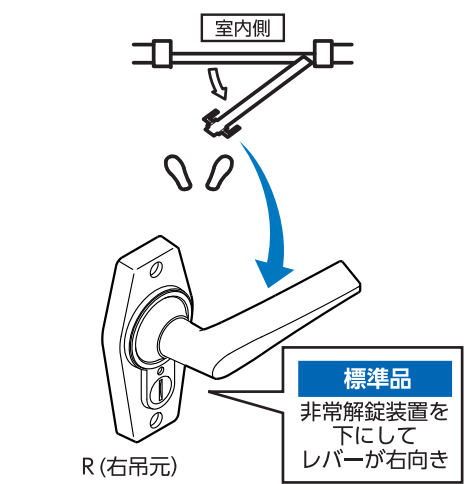

機能		箱入品番	プリスターパック品番	対応ドア厚	バックセット
空錠	カギなし	HL-1C	DE-1	29mm~45mm	60mm(60L)

戸襖錠		和室用	HL-2C	DE-2	24mm~35mm	65mm(65T)
-----	--	-----	-------	------	-----------	-----------

内締錠 (II型)		寝室個室用 (ツマミカギ)	HL-3C	DE-3	29mm~45mm	60mm(60L)
-----------	--	---------------	-------	------	-----------	-----------

表示錠 (II型)		トイレ用 (ツマミカギ)	HL-4C	DE-4	29mm~45mm	60mm(60L)
-----------	--	--------------	-------	------	-----------	-----------

ホームレバーシリーズでハンドルの向きが異なる場合

表示錠 (II型)・内締錠 (II型)

表示錠 (II型)-L・内締錠 (II型)-L

ホームレバーシリーズ「内締錠」「表示錠」の**標準品**は出荷時にR(右吊元)用となっております。
L(左吊元)用の商品は**特注品**(お取り寄せ品)としてご用意しておりますので、お問い合わせください。

R(右吊元)とL(左吊元)の違い(レバーの向きの違い)は左図をご確認ください。

またDJ-20番シリーズでも、お取りかえができます。P11をご参照ください。