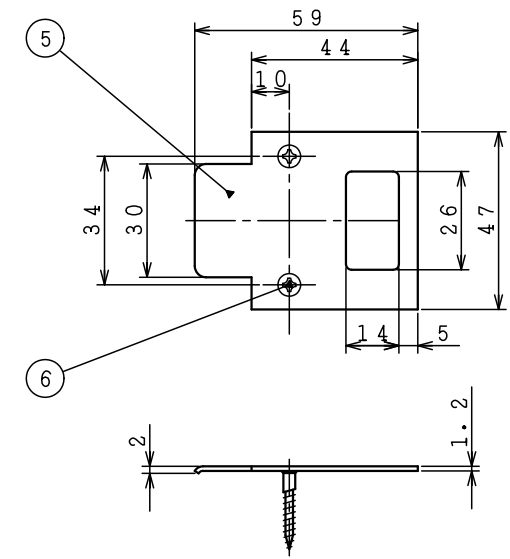

内開き用

外開き用

8	ストライク取付木ネジ	サラ木ネジ3.1×22	3	3	丸座取付ネジ	サラ木ネジ3.8×22	2
7	内開用ストライク		1	2	WC面付ラッチ		1
6	ストライク取付木ネジ	サラ木ネジ3.1×22	2	1	WCノブ		1
品番	品名	寸法	員数	品番	品名	寸法	員数
				5	外開用ストライク		1
				4	WC面付ラッチ取付ネジ	サラ木ネジ3.5×30	4

図法	単位	尺度	図面名称
3角法	mm	1/2	ホームカラー WCロック 外観図
(株)川口技研			図面番号
			DZ-1932-01