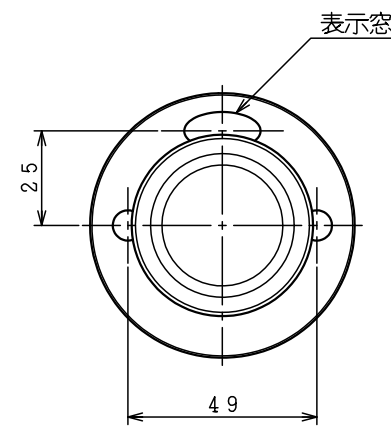

内開き用

外開き用

8	ストライク取付木ネジ	サラ木ネジ3.1×22	3	3	丸座取付ネジ	サラ木ネジ3.8×22	2
7	内開用ストライク		1	2	WC面付ラッチ		1
6	ストライク取付木ネジ	サラ木ネジ3.1×22	2	1	WCノブ		1
品番	品名	寸法	員数	品番	品名	寸法	員数
				5	外開用ストライク		1
				4	WC面付ラッチ取付ネジ	サラ木ネジ3.5×30	4

図法	単位	尺度	図面名称
3角法	mm	1/2	ホームカラー WCロック 外観図
(株)川口技研			図面番号
			DZ-1932-01