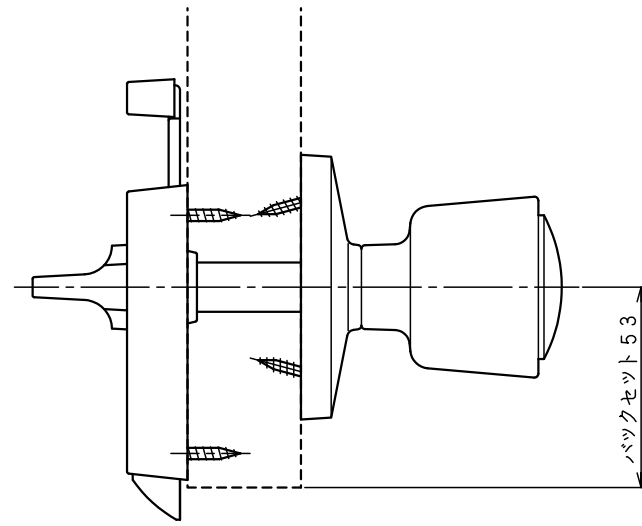

内開き用

外開き用

8	ストライク取付木ネジ	サラ木ネジ3.1×22	3	3	丸座取付ネジ	サラ木ネジ3.8×22	2
7	内開用ストライク		1	2	WC面付ラッチ		1
6	ストライク取付木ネジ	サラ木ネジ3.1×22	2	1	WCノブ		1
品番	品名	寸法	員数	品番	品名	寸法	員数
				5	外開用ストライク		1
				4	WC面付ラッチ取付ネジ	サラ木ネジ3.5×30	4

図法	単位	尺度	図面名称
3角法	mm	1/2	ホームカラー WCロック 外観図
(株)川口技研			図面番号
			DZ-1932-01