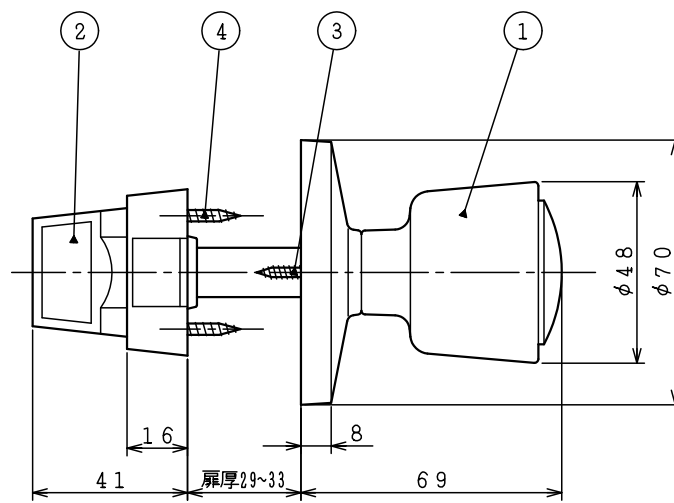

内開き用

外開き用

8	ストライク取付木ネジ	サラ木ネジ3.1×22	3	3	丸座取付ネジ	サラ木ネジ3.8×22	2
7	内開用ストライク		1	2	WC面付ラッチ		1
6	ストライク取付木ネジ	サラ木ネジ3.1×22	2	1	WCノブ		1
品番	品名	寸法	員数	品番	品名	寸法	員数
				5	外開用ストライク		1
				4	WC面付ラッチ取付ネジ	サラ木ネジ3.5×30	4

図法	単位	尺度	図面名称
3角法	mm	1/2	ホームカラー WCロック 外観図
(株)川口技研			図面番号
			DZ-1932-01