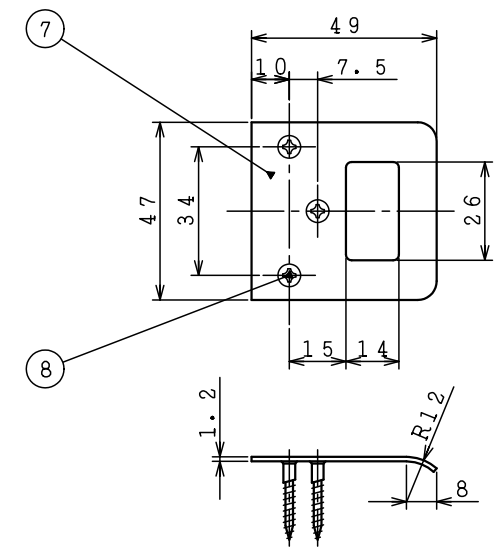

内開き用

外開き用

8	ストライク取付木ネジ	サラ木ネジ3.1×22	3	3	丸座取付ネジ	サラ木ネジ3.8×22	2
7	内開用ストライク		1	2	WC面付ラッチ		1
6	ストライク取付木ネジ	サラ木ネジ3.1×22	2	1	WCノブ		1
品番	品名	寸法	員数	品番	品名	寸法	員数
				5	外開用ストライク		1
				4	WC面付ラッチ取付ネジ	サラ木ネジ3.5×30	4

図法	単位	尺度	図面名称
3角法	mm	1/2	ホームカラー WCロック 外観図
(株)川口技研			図面番号
			DZ-1932-01