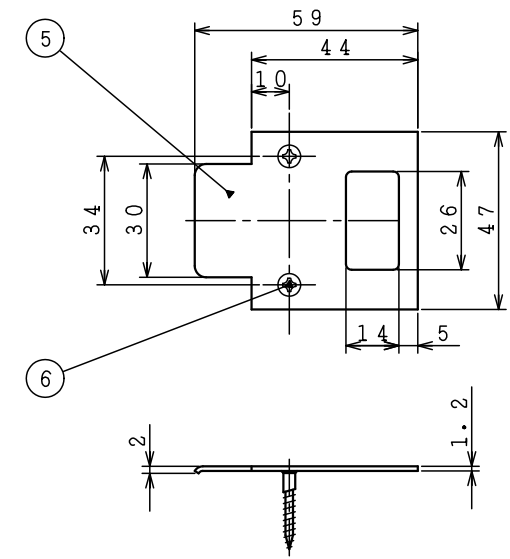

内開き用

外開き用

8	ストライク取付木ネジ	サラ木ネジ3.1×22	3	3	丸座取付ネジ	サラ木ネジ3.8×22	2
7	内開き用ストライク		1	2	WC面付ラッチ		1
6	ストライク取付木ネジ	サラ木ネジ3.1×22	2	1	WCノブ		1
品番	品名	寸法	員数	品番	品名	寸法	員数
				5	外開き用ストライク		1
				4	WC面付ラッチ取付ネジ	サラ木ネジ3.5×30	4

図法	単位	尺度	図面名称
3角法	mm	1/2	ホームカラー WCロック 外観図
(株)川口技研			図面番号
			DZ-1932-01