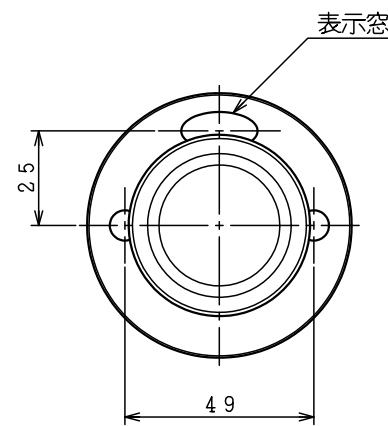

内開き用

外開き用

8	ストライク取付木ネジ	サラ木ネジ3.1×22	3	3	丸座取付ネジ	サラ木ネジ3.8×22	2
7	内開き用ストライク		1	2	WC面付ラッチ		1
6	ストライク取付木ネジ	サラ木ネジ3.1×22	2	1	WCノブ		1
品番	品名	寸法	員数	品番	品名	寸法	員数
				5	外開き用ストライク		1
				4	WC面付ラッチ取付ネジ	サラ木ネジ3.5×30	4

図法	単位	尺度	図面名称
3角法	mm	1/2	ホームカラー WCロック 外観図
(株)川口技研			図面番号
			DZ-1932-01