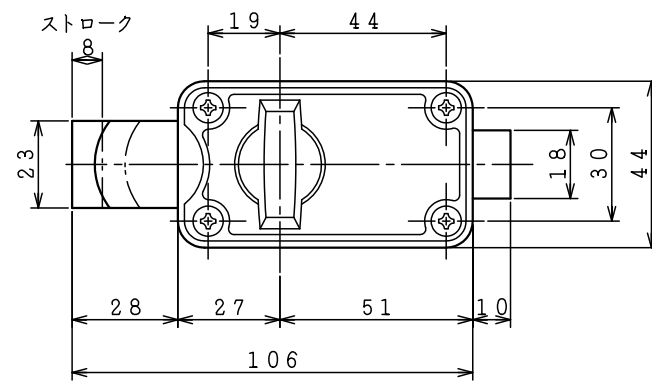

内開き用

外開き用

8	ストライク取付木ネジ	サラ木ネジ3.1×22	3	3	丸座取付ネジ	サラ木ネジ3.8×22	2
7	内開き用ストライク		1	2	WC面付ラッチ		1
6	ストライク取付木ネジ	サラ木ネジ3.1×22	2	1	WCノブ		1
品番	品名	寸法	員数	品番	品名	寸法	員数
				5	外開き用ストライク		1
				4	WC面付ラッチ取付ネジ	サラ木ネジ3.5×30	4

図法	単位	尺度	図面名称
3角法	mm	1/2	ホームカラー WCロック 外観図
(株)川口技研			図面番号
			DZ-1932-01