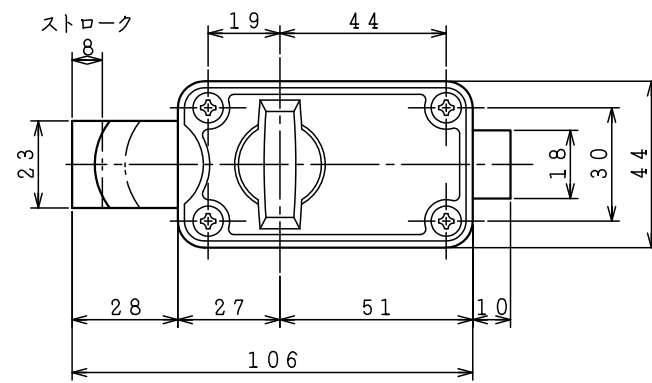

内開き用

外開き用

8	ストライク取付木ネジ	サラ木ネジ3.1×22	3	3	丸座取付ネジ	サラ木ネジ3.8×22	2
7	内開用ストライク		1	2	WC面付ラッチ		1
6	ストライク取付木ネジ	サラ木ネジ3.1×22	2	1	WCノブ		1
品番	品名	寸法	員数	品番	品名	寸法	員数
				5	外開用ストライク		1
				4	WC面付ラッチ取付ネジ	サラ木ネジ3.5×30	4

図法	単位	尺度	図面名称
3角法	mm	1/2	ホームカラー WCロック 外観図
(株)川口技研			図面番号
			DZ-1932-01