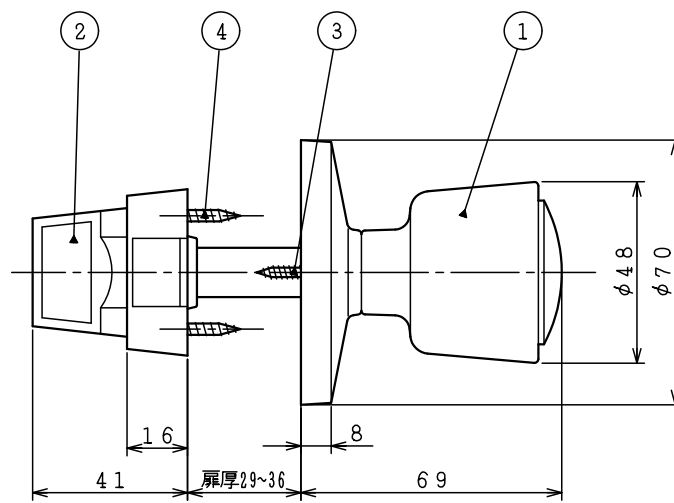

内開き用

外開き用

8	ストライク取付木ネジ	サラ木ネジ3.1×22	3	3	丸座取付ネジ	サラ木ネジ3.8×22	2
7	内開き用ストライク		1	2	WC面付ラッチ		1
6	ストライク取付木ネジ	サラ木ネジ3.1×22	2	1	WCノブ		1
品番	品名	寸法	員数	品番	品名	寸法	員数
				5	外開き用ストライク		1
				4	WC面付ラッチ取付ネジ	サラ木ネジ3.5×30	4

図法	単位	尺度	図面名称
3角法	mm	1/2	ホームカラー WCロック 外観図
(株)川口技研			図面番号
			DZ-1932-01