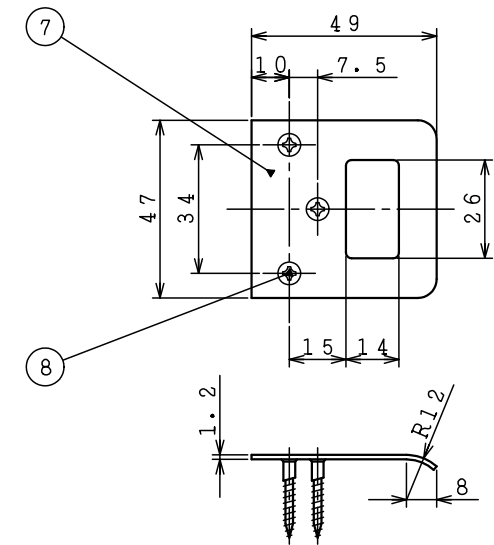

内開き用

外開き用

8	ストライク取付木ネジ	サラ木ネジ3.1×22	3	3	丸座取付ネジ	サラ木ネジ3.8×22	2
7	内開き用ストライク		1	2	WC面付ラッチ		1
6	ストライク取付木ネジ	サラ木ネジ3.1×22	2	1	WCノブ		1
品番	品名	寸法	員数	品番	品名	寸法	員数
				5	外開き用ストライク		1
				4	WC面付ラッチ取付ネジ	サラ木ネジ3.5×30	4

図法	単位	尺度	図面名称
3角法	mm	1/2	ホームカラー WCロック 外観図
(株)川口技研			図面番号
			DZ-1932-01