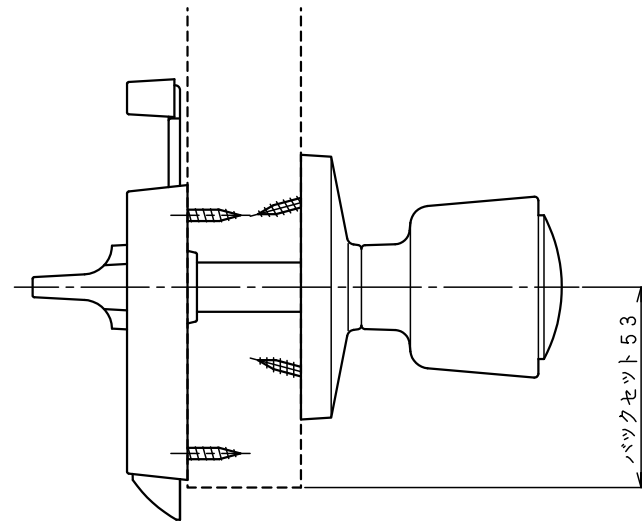

内開き用

外開き用

8	ストライク取付木ネジ	サラ木ネジ3.1×22	3	3	丸座取付ネジ	サラ木ネジ3.8×22	2
7	内開き用ストライク		1	2	WC面付ラッチ		1
6	ストライク取付木ネジ	サラ木ネジ3.1×22	2	1	WCノブ		1
品番	品名	寸法	員数	品番	品名	寸法	員数
				5	外開き用ストライク		1
				4	WC面付ラッチ取付ネジ	サラ木ネジ3.5×30	4

図法	単位	尺度	図面名称
3角法	mm	1/2	ホームカラー WCロック 外観図
(株)川口技研			図面番号
			DZ-1932-01