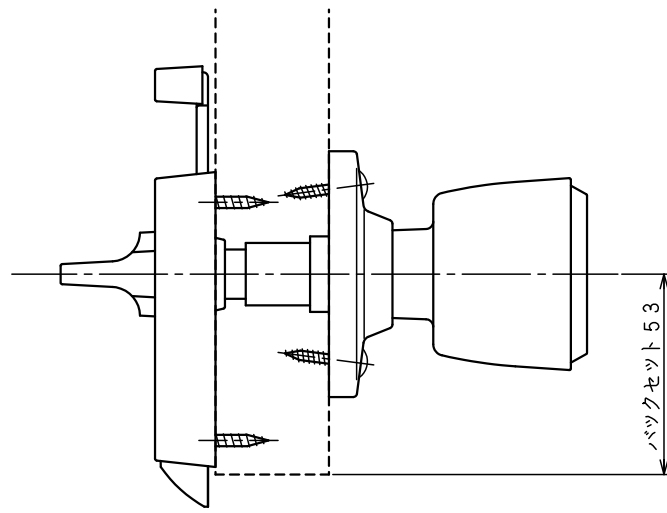

内開き用

外開き用

5	外開用ストライク			1
4	WC面付ラッチ取付ネジ	サラ木ネジ3.5×30		4
8	ストライク取付木ネジ	サラ木ネジ3.1×22	3	3
7	内開用ストライク		1	2
6	ストライク取付木ネジ	サラ木ネジ3.1×22	2	1
品番	品名	寸法	員数	品番
				品名
				寸法
				員数

図法	単位	尺度	図面名称
3角法	mm	1/2	ハイス WCロック 外観図
(株)川口技研			図面番号
			DZ-1922-01