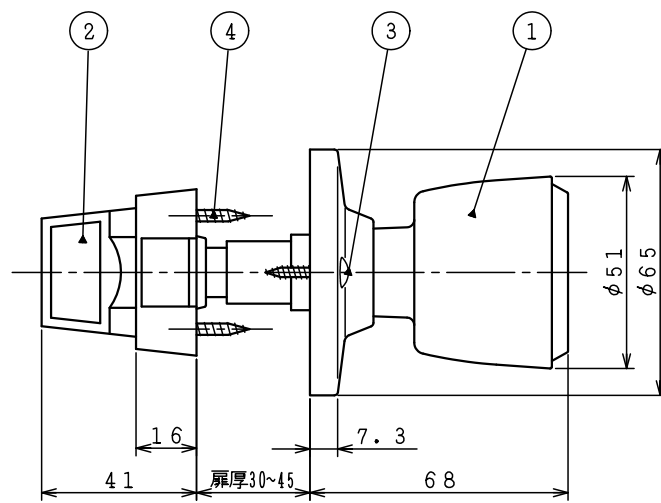

内開き用

外開き用

5	外開用ストライク			1
4	WC面付ラッチ取付ネジ	サラ木ネジ3.5×30		4
8	ストライク取付木ネジ	サラ木ネジ3.1×22	3	3
7	内開用ストライク		1	2
6	ストライク取付木ネジ	サラ木ネジ3.1×22	2	1
品番	品名	寸法	員数	品番
				品名
				寸法
				員数

図法	単位	尺度	図面名称
3角法	mm	1/2	ハイス WCロック 外観図
(株)川口技研			図面番号
			DZ-1922-01