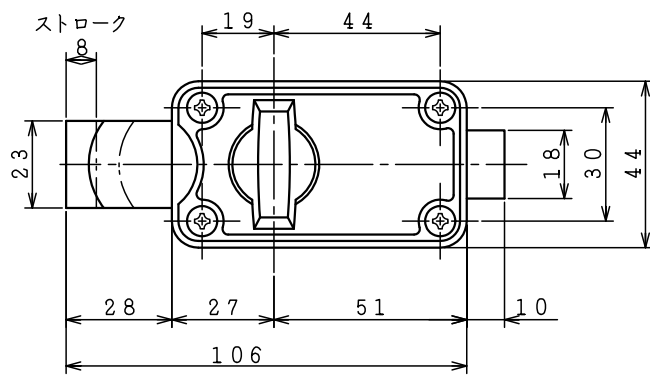

内開き用

外開き用

5	外開用ストライク			1
4	WC面付ラッチ取付ネジ	サラ木ネジ3.5×30		4
8	ストライク取付木ネジ	サラ木ネジ3.1×22	3	3
7	内開用ストライク		1	2
6	ストライク取付木ネジ	サラ木ネジ3.1×22	2	1
品番	品名	寸法	員数	品番
				品名
				寸法
				員数

図法	単位	尺度	図面名称
3角法	mm	1/2	ハイス WCロック 外観図
(株)川口技研			図面番号
			DZ-1922-01