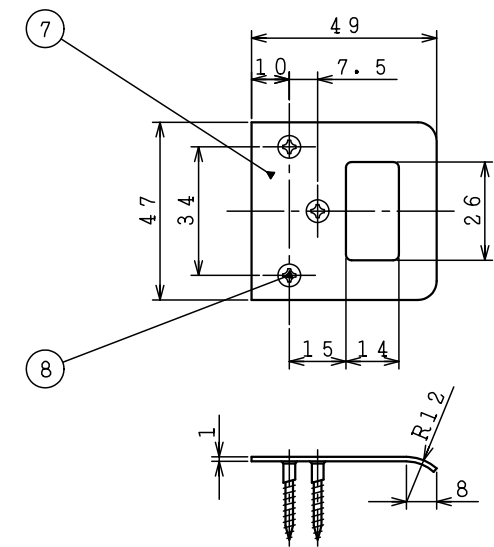

内開き用

外開き用

5	外開用ストライク			1
4	WC面付ラッチ取付ネジ	サラ木ネジ3.5×30		4
8	ストライク取付木ネジ	サラ木ネジ3.1×22	3	3
7	内開用ストライク		1	2
6	ストライク取付木ネジ	サラ木ネジ3.1×22	2	1
品番	品名	寸法	員数	品番
				品名
				寸法
				員数

図法	単位	尺度	図面名称
3角法	mm	1/2	ハイス WCロック 外観図
(株)川口技研			図面番号
			DZ-1922-01