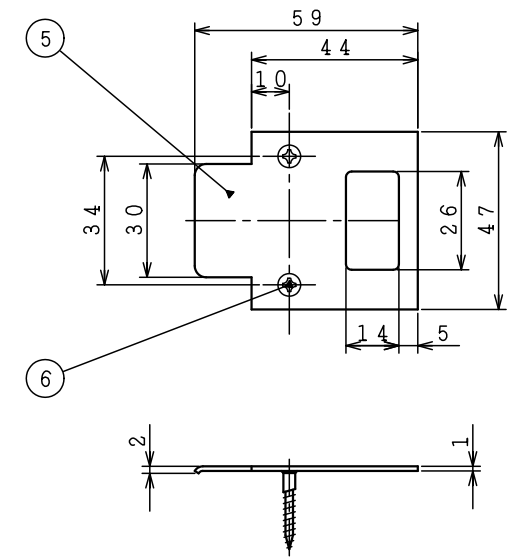

内開き用

外開き用

5	外開用ストライク			1
4	WC面付ラッチ取付ネジ	サラ木ネジ3.5×30		4
8	ストライク取付木ネジ	サラ木ネジ3.1×22	3	3
7	内開用ストライク		1	2
6	ストライク取付木ネジ	サラ木ネジ3.1×22	2	1
品番	品名	寸法	員数	品番
				品名
				寸法
				員数

図法	単位	尺度	図面名称
3角法	mm	1/2	ハイス WCロック 外観図
(株)川口技研			図面番号
			DZ-1922-01