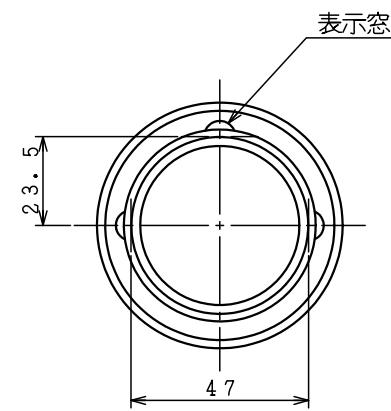

内開き用

外開き用

5	外開用ストライク			1
4	WC面付ラッチ取付ネジ	サラ木ネジ3.5×30		4
8	ストライク取付木ネジ	サラ木ネジ3.1×22	3	3
7	内開用ストライク		1	2
6	ストライク取付木ネジ	サラ木ネジ3.1×22	2	1
品番	品名	寸法	員数	品番
				品名
				寸法
				員数

図法	単位	尺度	図面名称
3角法	mm	1/2	ハイス WCロック 外観図
(株)川口技研			図面番号
			DZ-1922-01