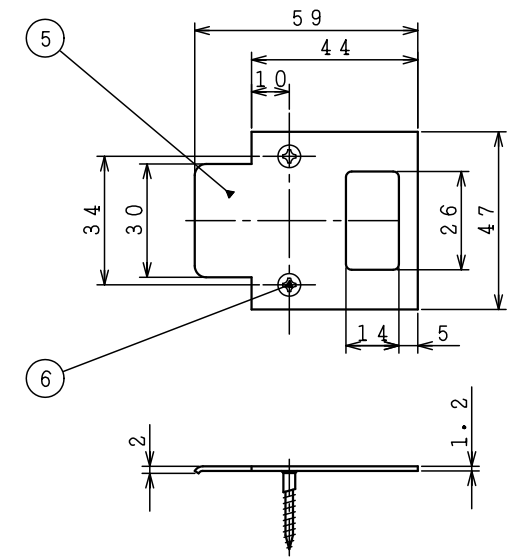

内開き用

外開き用

				5	外開用ストライク		1
				4	WC面付ラッチ取付ネジ	サラ木ネジ3.5×30	4
8	ストライク取付木ネジ	サラ木ネジ3.1×22	3	3	丸座取付ネジ	丸木ネジ3.1×22	2
7	内開用ストライク		1	2	WC面付ラッチ		1
6	ストライク取付木ネジ	サラ木ネジ3.1×22	2	1	WCノブ		1
品番	品名	寸法	員数	品番	品名	寸法	員数

図法	単位	尺度	図面名称
3角法	mm	1/2	ホーム WCロック 外観図
(株)川口技研			図面番号
			DZ-1928-01