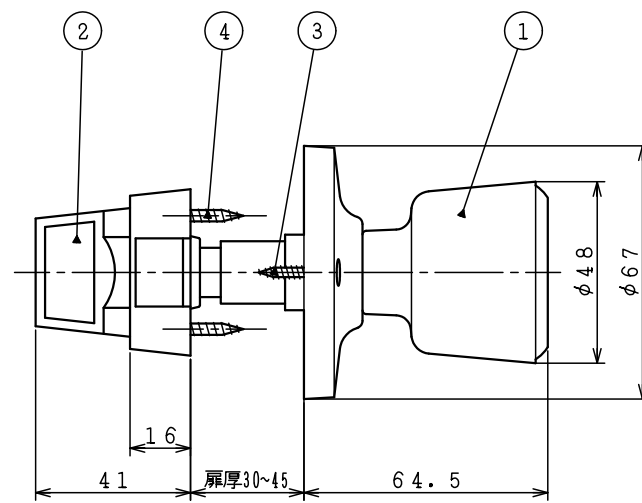

内開き用

外開き用

				5	外開用ストライク		1
				4	WC面付ラッチ取付ネジ	サラ木ネジ3.5×30	4
8	ストライク取付木ネジ	サラ木ネジ3.1×22	3	3	丸座取付ネジ	丸木ネジ3.1×22	2
7	内開用ストライク		1	2	WC面付ラッチ		1
6	ストライク取付木ネジ	サラ木ネジ3.1×22	2	1	WCノブ		1
品番	品名	寸法	員数	品番	品名	寸法	員数

図法	単位	尺度	図面名称
3角法	mm	1/2	ホーム WCロック 外観図
(株)川口技研			図面番号
			DZ-1928-01