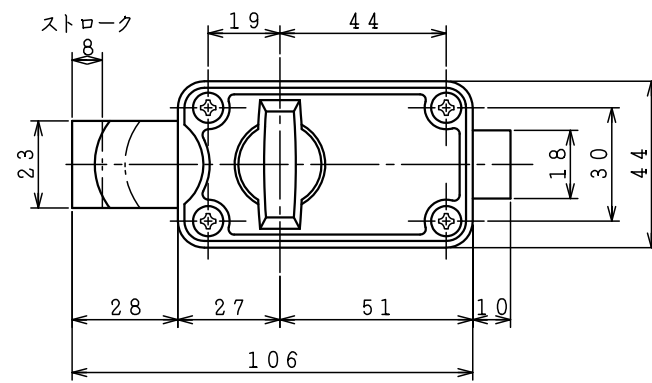

内開き用

外開き用

				5	外開用ストライク		1
				4	WC面付ラッチ取付ネジ	サラ木ネジ3.5×30	4
8	ストライク取付木ネジ	サラ木ネジ3.1×22	3	3	丸座取付ネジ	丸木ネジ3.1×22	2
7	内開用ストライク		1	2	WC面付ラッチ		1
6	ストライク取付木ネジ	サラ木ネジ3.1×22	2	1	WCノブ		1
品番	品名	寸法	員数	品番	品名	寸法	員数

図法	単位	尺度	図面名称
3角法	mm	1/2	ホーム WCロック 外観図
(株)川口技研			図面番号
			DZ-1928-01