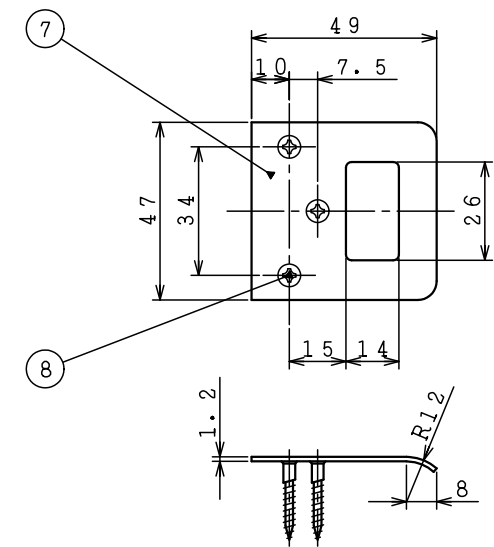

内開き用

外開き用

				5	外開用ストライク		1
				4	WC面付ラッチ取付ネジ	サラ木ネジ3.5×30	4
8	ストライク取付木ネジ	サラ木ネジ3.1×22	3	3	丸座取付ネジ	丸木ネジ3.1×22	2
7	内開用ストライク		1	2	WC面付ラッチ		1
6	ストライク取付木ネジ	サラ木ネジ3.1×22	2	1	WCノブ		1
品番	品名	寸法	員数	品番	品名	寸法	員数

図法	単位	尺度	図面名称
3角法	mm	1/2	ホーム WCロック 外観図
(株)川口技研			図面番号
			DZ-1928-01