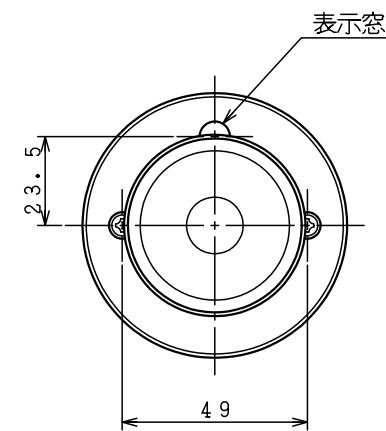

内開き用

外開き用

				5	外開用ストライク		1
				4	WC面付ラッチ取付ネジ	サラ木ネジ3.5×30	4
8	ストライク取付木ネジ	サラ木ネジ3.1×22	3	3	丸座取付ネジ	丸木ネジ3.1×22	2
7	内開用ストライク		1	2	WC面付ラッチ		1
6	ストライク取付木ネジ	サラ木ネジ3.1×22	2	1	WCノブ		1
品番	品名	寸法	員数	品番	品名	寸法	員数

図法	単位	尺度	図面名称
3角法	mm	1/2	ホーム WCロック 外観図
(株)川口技研			図面番号
			DZ-1928-01