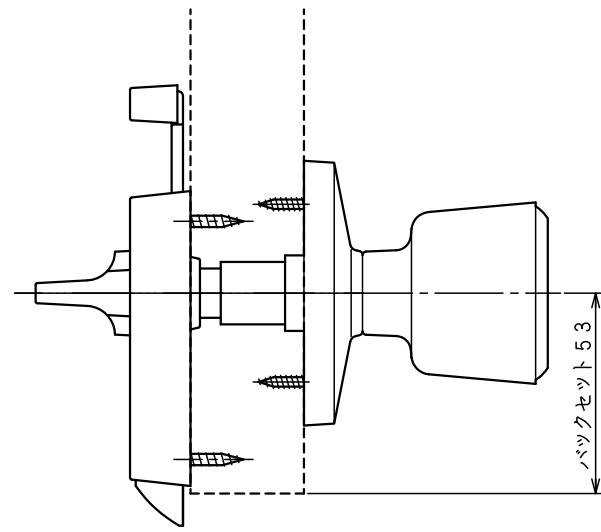

内開き用

外開き用

				5	外開用ストライク		1
				4	WC面付ラッチ取付ネジ	サラ木ネジ3.5×30	4
8	ストライク取付木ネジ	サラ木ネジ3.1×22	3	3	丸座取付ネジ	丸木ネジ3.1×22	2
7	内開用ストライク		1	2	WC面付ラッチ		1
6	ストライク取付木ネジ	サラ木ネジ3.1×22	2	1	WCノブ		1
品番	品名	寸法	員数	品番	品名	寸法	員数

図法	単位	尺度	図面名称
3角法	mm	1/2	ホーム WCロック 外観図
(株)川口技研			図面番号
			DZ-1928-01