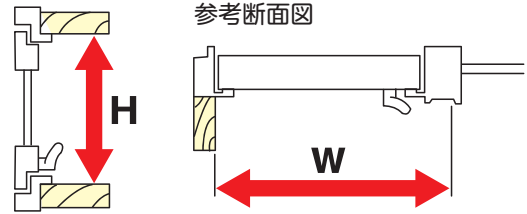

## サイズを選ぶための寸法の測り方

取付ける所の「W」と「H」を測ってサイズ表から選びます。

### 窓枠全体に網戸をつける場合

木枠内側の寸法を測ります。

### 窓の開く部分にだけ網戸をつける場合

サッシ枠を利用して取付けます。利用するサッシ枠から木枠の内側までの寸法を測ります。

### ●取付け位置 網戸の開きは左右どちらでも取付けできます。