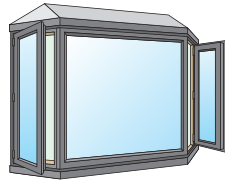

## スイング式手作り網戸

いろいろなタイプの窓に取付けOK。

●網戸本体は着脱簡単、お手入れしやすい

窓の内側に付ける網戸です。網戸は丁番式で内側に開きます。

●プラスチック窓

●縦すべり出し窓

●上げ下げ窓

●直角出窓

最小製作寸法は高さ幅ともに20cmとなります。  
フレセントをよける部材付き(アルミ製)

**ご注意**

- 室内側に開く窓(内倒し窓)には取付けできません。  
ガラスルーバー窓などは、取付けできる形状もございます。詳しくは裏面をご参照ください。
- ネットは付属していませんので、別途お買い求めください。(特注を除く)

川口技研 網戸 検索

左記より取付動画をご覧いただけます。  
ホームページでは取付説明書・部品図など  
さらに詳しい資料をご覧いただけます。