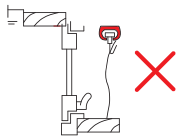

ご注意!

取付け場所やサッシ枠の形状によっては取付けできない場合がございます。

1. 1 取付け場所にカーテンレールなどがある場合はレールをとらないと取付けできません。
2. 2 台形出窓等でタテ枠を取付ける面が平行な面でないで取付けできません。
3. 3 ガラスルーバー型の窓は回転ハンドル等で取付けできない場合があります。