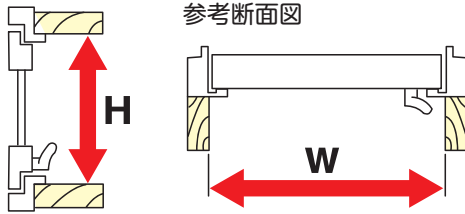

## OK内開きアミドの取付け手順

金ノコ・網張りローラー付属。ネットは別途お買い求めください。

## サイズを選ぶための寸法の測り方

取付ける所の「W」と「H」を測ってサイズ表から選びます。

### 窓枠全体に網戸をつける場合

木枠内側の寸法を測ります。

### 窓の開く部分にだけ網戸をつける場合

サッシ枠を利用して取付けます。利用するサッシ枠から木枠の内側までの寸法を測ります。