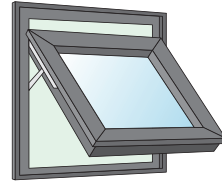

## スイング式手作り網戸

いろいろなタイプの窓に取付けOK。

●網戸本体は着脱簡単、お手入れしやすい

窓の内側に付ける網戸です。網戸は丁番式で内側に開きます。

●プラスチック窓

●縦すべり出し窓

●上げ下げ窓

●直角出窓

●横すべり出し窓

上下枠材・網戸本体の組立・ネット張りが  
**特注対応可能**です。

●網戸枠材の取付け、ネジ止め・網戸本体の組み込み・ロックセットなどの部品の取付けはお客様ご自身でお願いいたします。

●裏面 寸法の測り方 **-ご注意!** をご確認の上、特注専用の用紙で販売店にてご注文ください。

品番	番号	サイズ	色	取付け可能高さ H	取付け可能幅 W	JANコード
US-146	㊤-1	L	シルバー	141cmまで	66cmまで	4971771121460
UB-146	㊤-2		ブロンズ			4971771131469
US-096	㊤-3	M	シルバー	97cmまで	66cmまで	4971771120968
UB-096	㊤-4		ブロンズ			4971771130967
US-056	㊤-5	S	シルバー	52cmまで	66cmまで	4971771120562
UB-056	㊤-6		ブロンズ			4971771130561
特注対応 (ネット:グレー色)			シルバー	20~141cm	20~66cm	 特注 サイズ 注文書
			ブロンズ			

最小製作寸法は高さ幅ともに20cmとなります。  
フレセントをよける部材付き(アルミ製)

**ご注意**

- 室内側に開く窓(内倒し窓)には取付けできません。  
ガラスルーバー窓などは、取付けできる形状もございます。詳しくは裏面をご参照ください。
- ネットは付属していませんので、別途お買い求めください。(特注を除く)

川口技研 網戸 検索

左記より取付動画をご覧いただけます。  
ホームページでは取付説明書・部品図など  
さらに詳しい資料をご覧いただけます。