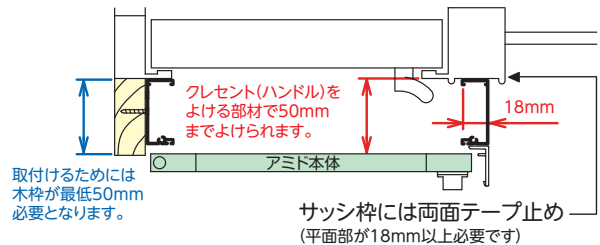

●取付け位置 網戸の開きは左右どちらでも取付けできます。

ご注意!

取付け場所やサッシ枠の形状によっては取付けできない場合がございます。

1. 1 取付け場所にカーテンレールなどがある場合はレールをとらないと取付けできません。
2. 2 台形出窓等でタテ枠を取付ける面が平行な面でないで取付けできません。
3. 3 ガラスルーバー型の窓は回転ハンドル等で取付けできない場合があります。

- ●ネットは付属していませんので、別途お買い求めください。(特注を除く)
- ●店頭にはない商品はお取り寄せしますので、お申しつけください。
- ●各商品の切断ミスや紛失時には、交換部品(有償)のお取り寄せが可能です。(お問い合わせ・ご注文は、お求め頂いた販売店にお願いいたします)

- ●本カタログ掲載写真は印刷の関係上、商品実物と色味が異なる場合があります。
- ●本カタログ掲載内容の無断転載・転写を禁じます。

■お求めは

株式会社 川口技研

ISO14001・9001

営業本部 / 〒333-0844 埼玉県川口市上青木1-14-41
TEL 048-255-5411 FAX 048-255-8228
<https://www.kawaguchigiken.co.jp/>

- ●大 阪 TEL 06-6380-1150
- ●福 岡 TEL 092-437-4111

2302-IN-15K11/010-00370 2023/2月現在

KA2305