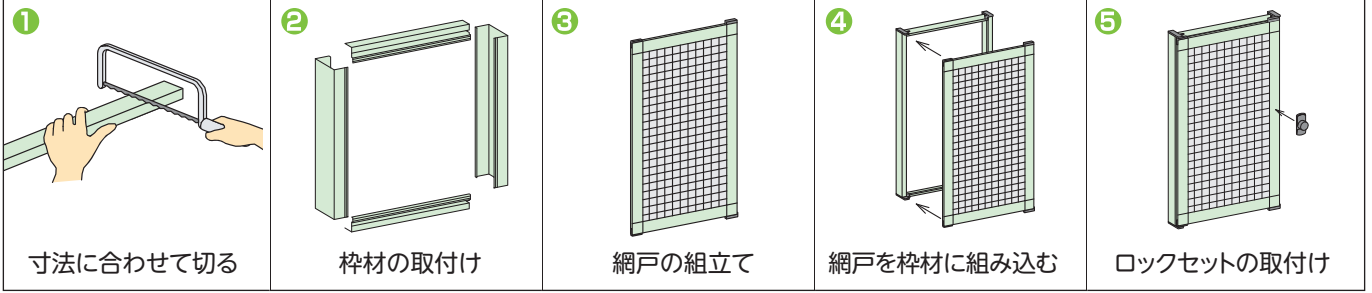

OK内開きアミドの取付け手順

金ノコ・網張りローラー付属。ネットは別途お買い求めください。

サイズを選ぶための寸法の測り方

取付ける所の「W」と「H」を測ってサイズ表から選びます。

窓枠全体に網戸をつける場合

木枠内側の寸法を測ります。