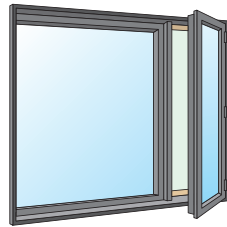

## スイング式手作り網戸

いろいろなタイプの窓に取付けOK。

●網戸本体は着脱簡単、お手入れしやすい

窓の内側に付ける網戸です。網戸は丁番式で内側に開きます。

●プラスチック窓

●縦すべり出し窓

●上げ下げ窓

●直角出窓

●横すべり出し窓

上下枠材・網戸本体の組立・ネット張りが  
**特注対応可能**です。

●網戸枠材の取付け、ネジ止め・網戸本体の組み込み・ロックセットなどの部品の取付けはお客様ご自身でお願いいたします。

●裏面 寸法の測り方 **-ご注意!** をご確認の上、特注専用の用紙で販売店にてご注文ください。

品番	番号	サイズ	色	取付け可能高さ H	取付け可能幅 W	JANコード
US-146	㊤-1	L	シルバー	141cmまで	66cmまで	4971771121460
UB-146	㊤-2		ブロンズ			4971771131469
US-096	㊤-3	M	シルバー	97cmまで	66cmまで	4971771120968
UB-096	㊤-4		ブロンズ			4971771130967
US-056	㊤-5	S	シルバー	52cmまで	66cmまで	4971771120562
UB-056	㊤-6		ブロンズ			4971771130561
特注対応 (ネット:グレー色)			シルバー	20~141cm	20~66cm	 特注 サイズ 注文書
			ブロンズ			

最小製作寸法は高さ幅ともに20cmとなります。  
フレセントをよける部材付き(アルミ製)

**ご注意**

- 室内側に開く窓(内倒し窓)には取付けできません。  
ガラスルーバー窓などは、取付けできる形状もございます。詳しくは裏面をご参照ください。
- ネットは付属していませんので、別途お買い求めください。(特注を除く)

川口技研 網戸 検索

左記より取付動画をご覧いただけます。  
ホームページでは取付説明書・部品図など  
さらに詳しい資料をご覧いただけます。

### 窓の開く部分にだけ網戸をつける場合

サッシ枠を利用して取付けます。利用するサッシ枠から木枠の内側までの寸法を測ります。