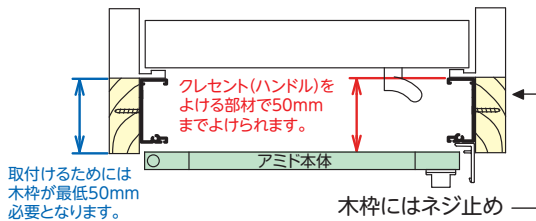

●取付け位置 網戸の開きは左右どちらでも取付けできます。