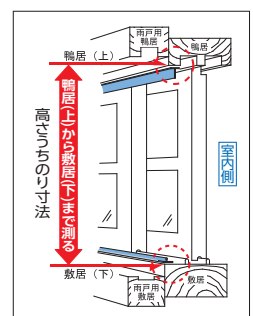

4 軽快

- 戸車はカセット方式だから取替え簡単

2 ラクラク

- 建付調整はネジを回すだけ

5 ピッタリ

- 上下の調整部材で、高さが最大36mmまで調整可能 (サッシ用)
- スキマができた場合もドライバー1本でピッタリ建付調整

- アミドレールに乗せたまま、微調整ができます。

※強風や突風の影響を受ける場合があるため、7階以上には取付けしないでください。

3 便利

- 高さ調整スプリング内蔵

OKアミド 寸法の測り方

●アミドをご注文の際は、寸法の測り方をご確認のうえ、メジャーでミリ単位まで測ってください。

高さ寸法の測り方

●サッシ窓の場合

●木製窓の場合

幅寸法の測り方

…サッシ窓も木製窓も同じです。

…2枚戸の場合

…4枚戸の場合

高さ調整の方法

詳しくは、川口技研のホームページをご覧ください。 <http://www.kawaguchigiken.co.jp/>