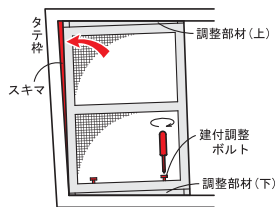

4 軽快

- 戸車はカセット方式だから取替え簡単

2 ラクラク

- 建付調整はネジを回すだけ

5 ピッタリ

- 上下の調整部材で、高さが最大36mmまで調整可能 (サッシ用)
- スキマができた場合もドライバー1本でピッタリ建付調整

- アミドレールに乗せたまま、微調整ができます。

※強風や突風の影響を受ける場合があるため、7階以上には取付けしないでください。

3 便利

- 高さ調整スプリング内蔵

OKアミド 寸法の測り方

●アミドをご注文の際は、寸法の測り方をご確認のうえ、メジャーでミリ単位まで測ってください。

高さ寸法の測り方

●サッシ窓の場合

●木製窓の場合

幅寸法の測り方