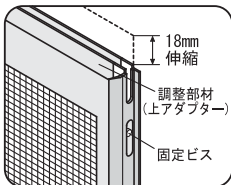

4 軽快

- 戸車はカセット方式だから取替え簡単

2 ラクラク

- 建付調整はネジを回すだけ

5 ピッタリ

- 上下の調整部材で、高さが最大36mmまで調整可能 (サッシ用)
- スキマができた場合もドライバー1本でピッタリ建付調整

- アミドレールに乗せたまま、微調整ができます。

※強風や突風の影響を受ける場合があるため、7階以上には取付けしないでください。

3 便利

- 高さ調整スプリング内蔵

OKアミド 寸法の測り方

●アミドをご注文の際は、寸法の測り方をご確認のうえ、メジャーでミリ単位まで測ってください。

高さ寸法の測り方

●サッシ窓の場合

●木製窓の場合

幅寸法の測り方