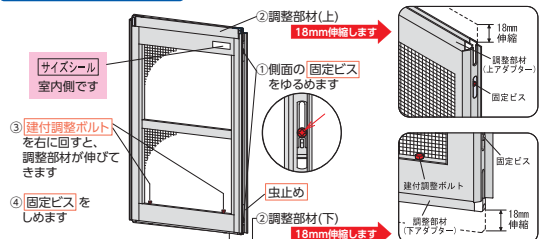

3 便利

- 高さ調整スプリング内蔵

OKアミド 寸法の測り方

●アミドをご注文の際は、寸法の測り方をご確認のうえ、メジャーでミリ単位まで測ってください。

高さ寸法の測り方

●サッシ窓の場合

●木製窓の場合

幅寸法の測り方

…サッシ窓も木製窓も同じです。

…2枚戸の場合

…4枚戸の場合

高さ調整の方法

詳しくは、川口技研のホームページをご覧ください。 <http://www.kawaguchigiken.co.jp/>