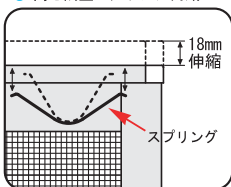

4 軽快

- 戸車はカセット方式だから取替え簡単

2 ラクラク

- 建付調整はネジを回すだけ

5 ピッタリ

- 上下の調整部材で、高さが最大36mmまで調整可能 (サッシ用)
- スキマができた場合もドライバー1本でピッタリ建付調整

- アミドレールに乗せたまま、微調整ができます。

※強風や突風の影響を受ける場合があるため、7階以上には取付けしないでください。

3 便利

- 高さ調整スプリング内蔵

OKアミド 寸法の測り方

●アミドをご注文の際は、寸法の測り方をご確認のうえ、メジャーでミリ単位まで測ってください。

高さ寸法の測り方

●サッシ窓の場合

●木製窓の場合

幅寸法の測り方