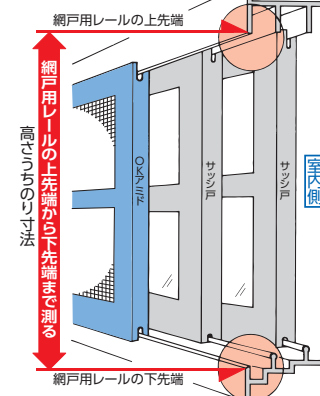

4 軽快

- 戸車はカセット方式だから取替え簡単

2 ラクラク

- 建付調整はネジを回すだけ

5 ピッタリ

- 上下の調整部材で、高さが最大36mmまで調整可能 (サッシ用)
- スキマができた場合もドライバー1本でピッタリ建付調整

- アミドレールに乗せたまま、微調整ができます。

※強風や突風の影響を受ける場合があるため、7階以上には取付けしないでください。

3 便利

- 高さ調整スプリング内蔵

OKアミド 寸法の測り方

●アミドをご注文の際は、寸法の測り方をご確認のうえ、メジャーでミリ単位まで測ってください。

高さ寸法の測り方

●サッシ窓の場合

●木製窓の場合

幅寸法の測り方

…サッシ窓も木製窓も同じです。

…2枚戸の場合

…4枚戸の場合

高さ調整の方法

詳しくは、川口技研のホームページをご覧ください。 <http://www.kawaguchigiken.co.jp/>