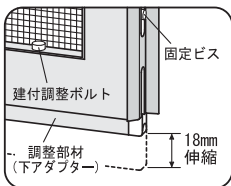

4 軽快

- 戸車はカセット方式だから取替え簡単

2 ラクラク

- 建付調整はネジを回すだけ

5 ピッタリ

- 上下の調整部材で、高さが最大36mmまで調整可能 (サッシ用)
- スキマができた場合もドライバー1本でピッタリ建付調整

- アミドレールに乗せたまま、微調整ができます。

※強風や突風の影響を受ける場合があるため、7階以上には取付けしないでください。

3 便利

- 高さ調整スプリング内蔵

OKアミド 寸法の測り方

●アミドをご注文の際は、寸法の測り方をご確認のうえ、メジャーでミリ単位まで測ってください。

高さ寸法の測り方

●サッシ窓の場合

●木製窓の場合

幅寸法の測り方