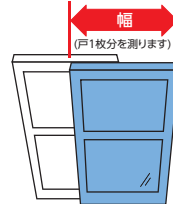

4 軽快

- 戸車はカセット方式だから取替え簡単

2 ラクラク

- 建付調整はネジを回すだけ

5 ピッタリ

- 上下の調整部材で、高さが最大36mmまで調整可能 (サッシ用)
- スキマができた場合もドライバー1本でピッタリ建付調整

- アミドレールに乗せたまま、微調整ができます。

※強風や突風の影響を受ける場合があるため、7階以上には取付けしないでください。

3 便利

- 高さ調整スプリング内蔵

OKアミド 寸法の測り方

●アミドをご注文の際は、寸法の測り方をご確認のうえ、メジャーでミリ単位まで測ってください。

高さ寸法の測り方

●サッシ窓の場合

●木製窓の場合

幅寸法の測り方

…サッシ窓も木製窓も同じです。

…2枚戸の場合

…4枚戸の場合

高さ調整の方法

詳しくは、川口技研のホームページをご覧ください。 <http://www.kawaguchigiken.co.jp/>