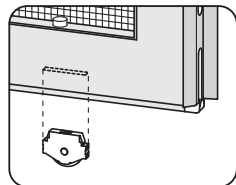

4 軽快

- 戸車はカセット方式だから取替え簡単

2 ラクラク

- 建付調整はネジを回すだけ

5 ピッタリ

- 上下の調整部材で、高さが最大36mmまで調整可能 (サッシ用)
- スキマができた場合もドライバー1本でピッタリ建付調整

- アミドレールに乗せたまま、微調整ができます。

※強風や突風の影響を受ける場合があるため、7階以上には取付けしないでください。