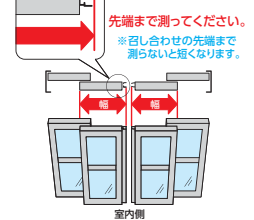

4 軽快

- 戸車はカセット方式だから取替え簡単

2 ラクラク

- 建付調整はネジを回すだけ

5 ピッタリ

- 上下の調整部材で、高さが最大36mmまで調整可能 (サッシ用)
- スキマができた場合もドライバー1本でピッタリ建付調整

- アミドレールに乗せたまま、微調整ができます。

※強風や突風の影響を受ける場合があるため、7階以上には取付けしないでください。

3 便利

- 高さ調整スプリング内蔵

OKアミド 寸法の測り方

●アミドをご注文の際は、寸法の測り方をご確認のうえ、メジャーでミリ単位まで測ってください。

高さ寸法の測り方

●サッシ窓の場合

●木製窓の場合

幅寸法の測り方

…サッシ窓も木製窓も同じです。

…2枚戸の場合

…4枚戸の場合

高さ調整の方法

詳しくは、川口技研のホームページをご覧ください。 <http://www.kawaguchigiken.co.jp/>