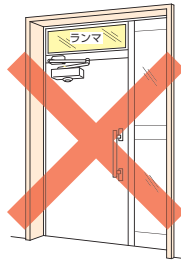

ネットが幅広でも
中軸付きなので
風にたわみにくい

下レール取り外し可能
お掃除ラクラク

チョッと押すだけの
自動巻き
スピード調整も可能

網戸ストッパー
室内側に取付可能
[別売品]

- 丈夫で長持ち、オールアルミ製
- 網戸本体のカット不要
- ブラックネットのスッキリタイプ
- ネットの張り替えも可能

ドアから感じるやさしい風

親子・袖付きドア(ランマなし)におすすめの

ご購入前の注意点 網戸を取付ける場所は、ドア室内側の木枠部分です。

- 本体はカットせず、**網戸の高さは220cm**固定で、高さの足りない部分を付属の『高さ調整材』で調整します。
※高さ調整材でドアクローザをよけることができます。
- 網戸を取付ける場合には、ドア室内側に**ネジ止めできる木の部分が4cm以上**必要です。(床はタイル・コンクリート面でも取付け可能です)
- **木以外の場合**

注意事項	壁紙	裏側の材質	木	ネジがきく場合は取付けできます。 ネジが空転してしまうため取付けできません。
			石膏ボード	
			スチール(鉄)・アルミ	そのままでは取付けできません。 下穴開けが必要となります。
			コンクリート	取付けできません。
ネジ止めできる木の部分があっても、賃貸住宅などでは、ネジ止めなど禁止の場合や、退去時に外したネジ穴の補修が必要な場合もあります。 ご確認のうえ、お取付けください。				