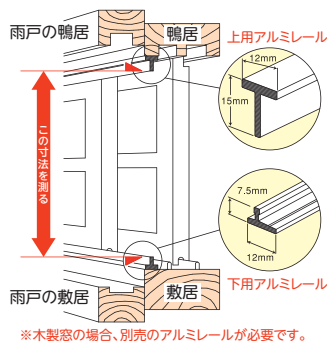

① 寸法に合わせて切る

② 組立は差し込むだけ

③ ネットを張る

④ 窓に取付ける

部品と名称(室外から見た場合)

振れ止めを上にしてください

コーナーは上下左右で形状が違います

戸車を下にしてください

枠とのスキマやレールからはずれないための調整ができます。

● 付属品

網張りローラー

金ノコ

大サイズのみ

室外側引手

網押え

高さ寸法の測り方

● サッシ窓の場合

● 木製窓の場合

※木製窓の場合、別売のアルミレールが必要です。

幅寸法の測り方

● マンションや公団住宅等のサッシの場合

ガラス戸と網戸用レールのスキマ(図のA寸法)が、7ミリ以下の場合、別売の「コンクリートサッシ用取付金具(品番CK-1)」をご利用ください。(サッシ形状、条件により取付けできない場合もあります)

上用はずれ止め金具(2ヶ)

下用戸車金具(2ヶ)