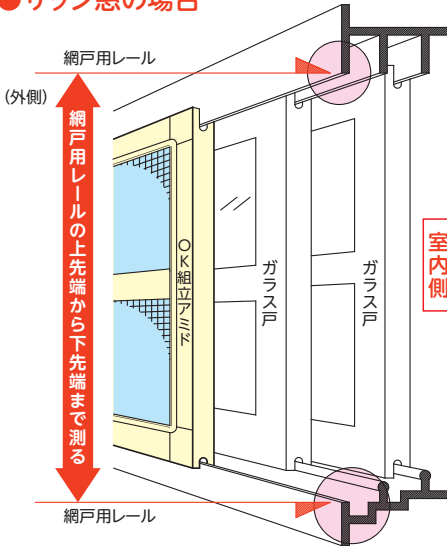

① 寸法に合わせて切る

② 組立は差し込むだけ

③ ネットを張る

④ 窓に取付ける

部品と名称(室外から見た場合)

振れ止めを上にしてください

コーナーは上下左右で形状が違います

戸車を下にしてください

枠とのスキマやレールからはずれないための調整ができます。

● 付属品

網張りローラー

金ノコ

大サイズのみ

室外側引手

網押え

高さ寸法の測り方

● サッシ窓の場合

● 木製窓の場合

※木製窓の場合、別売のアルミレールが必要です。

幅寸法の測り方

● マンションや公団住宅等のサッシの場合

ガラス戸と網戸用レールのスキマ(図のA寸法)が、7ミリ以下の場合、別売の「コンクリートサッシ用取付金具(品番CK-1)」をご利用ください。(サッシ形状、条件により取付けできない場合もあります)

上用はずれ止め金具(2ヶ)

下用戸車金具(2ヶ)