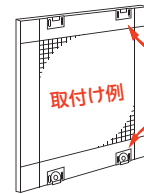

① 寸法に合わせて切る

② 組立は差し込むだけ

③ ネットを張る

④ 窓に取付ける

部品と名称(室外から見た場合)

振れ止めを上にしてください

コーナーは上下左右で形状が違います

戸車を下にしてください

枠とのスキマやレールからはずれないための調整ができます。

● 付属品

網張りローラー

金ノコ

大サイズのみ

室外側引手

網押え

高さ寸法の測り方

● サッシ窓の場合

● 木製窓の場合

※木製窓の場合、別売のアルミレールが必要です。

幅寸法の測り方

● マンションや公団住宅等のサッシの場合

ガラス戸と網戸用レールのスキマ(図のA寸法)が、7ミリ以下の場合、別売の「コンクリートサッシ用取付金具(品番CK-1)」をご利用ください。(サッシ形状、条件により取付けできない場合もあります)

上用はずれ止め金具(2ヶ)

下用戸車金具(2ヶ)

コンクリートサッシ用取付金具(CK-1)

【ご注意】

- 取付け時及び使用時の落下防止のため、ベランダがある窓に取付けてください。
- CK-1は強風による脱落防止のため、7階以上の高所や「OK組立アミド特大サイズ」には取付けできません。詳しくはCK-1のパッケージをご参照ください。

- ネットは付属していませんので、別途お買い求めください。(大、特大サイズの場合は、ネットを上下で張り分けることができます)
- 強風や突風の影響を受ける場合があるため、7階以上には取付けしないでください。
- 各部品の切断ミスや紛失時には、交換部品(有償)のお取り寄せが可能です。(お問い合わせ・ご注文は、お求め頂いた販売店にお願いいたします)