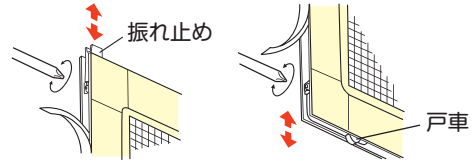

① 寸法に合わせて切る

② 組立は差し込むだけ

③ ネットを張る

④ 窓に取付ける

部品と名称(室外から見た場合)

振れ止めを上にしてください

コーナーは上下左右で形状が違います

戸車を下にしてください

枠とのスキマやレールからはずれないための調整ができます。

● 付属品

網張りローラー

金ノコ

大サイズのみ

室外側引手

網押え

高さ寸法の測り方

● サッシ窓の場合

● 木製窓の場合

※木製窓の場合、別売のアルミレールが必要です。

幅寸法の測り方

● マンションや公団住宅等のサッシの場合

ガラス戸と網戸用レールのスキマ(図のA寸法)が、7ミリ以下の場合、別売の「コンクリートサッシ用取付金具(品番CK-1)」をご利用ください。(サッシ形状、条件により取付けできない場合もあります)

上用はずれ止め金具(2ヶ)

下用戸車金具(2ヶ)