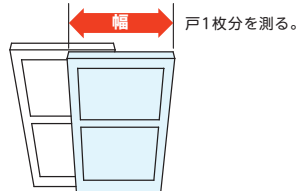

枠とのスキマやレールからはずれないための調整ができます。

● 付属品

網張りローラー

金ノコ

大サイズのみ

室外側引手

網押え

高さ寸法の測り方

● サッシ窓の場合

● 木製窓の場合

※木製窓の場合、別売のアルミレールが必要です。

幅寸法の測り方

● マンションや公団住宅等のサッシの場合

ガラス戸と網戸用レールのスキマ(図のA寸法)が、7ミリ以下の場合、別売の「コンクリートサッシ用取付金具(品番CK-1)」をご利用ください。(サッシ形状、条件により取付けできない場合もあります)

上用はずれ止め金具(2ヶ)

下用戸車金具(2ヶ)