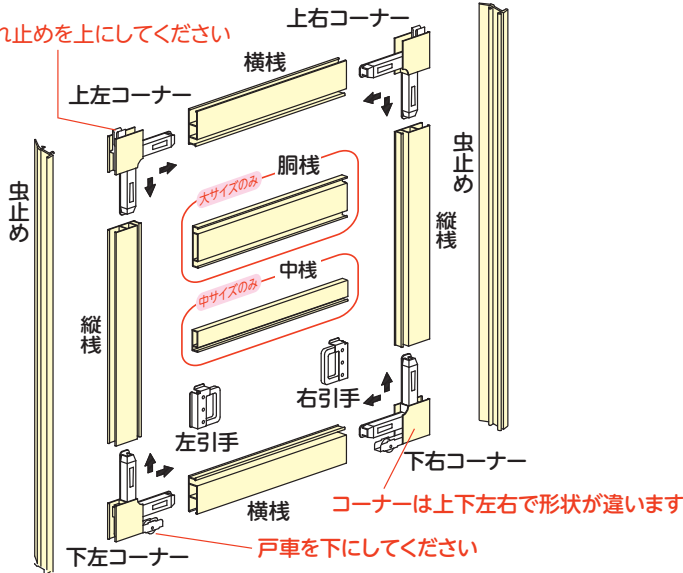

① 寸法に合わせて切る

② 組立は差し込むだけ

③ ネットを張る

④ 窓に取付ける

部品と名称(室外から見た場合)

振れ止めを上にしてください

コーナーは上下左右で形状が違います

戸車を下にしてください

枠とのスキマやレールからはずれないための調整ができます。

● 付属品

網張りローラー

金ノコ

大サイズのみ

室外側引手

網押え

高さ寸法の測り方

● サッシ窓の場合

● 木製窓の場合

※木製窓の場合、別売のアルミレールが必要です。

幅寸法の測り方

● マンションや公団住宅等のサッシの場合

ガラス戸と網戸用レールのスキマ(図のA寸法)が、7ミリ以下の場合、別売の「コンクリートサッシ用取付金具(品番CK-1)」をご利用ください。(サッシ形状、条件により取付けできない場合もあります)

上用はずれ止め金具(2ヶ)

下用戸車金具(2ヶ)