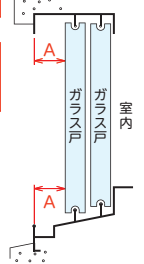

【ご注意】

- 取付け時及び使用時の落下防止のため、ベランダがある窓に取付けてください。
- CK-1は強風による脱落防止のため、7階以上の高所や「OK組立アミド特大サイズ」には取付けできません。詳しくはCK-1のパッケージをご参照ください。

- ネットは付属していませんので、別途お買い求めください。(大、特大サイズの場合は、ネットを上下で張り分けることができます)
- 強風や突風の影響を受ける場合があるため、7階以上には取付けしないでください。
- 各部品の切断ミスや紛失時には、交換部品(有償)のお取り寄せが可能です。(お問い合わせ・ご注文は、お求め頂いた販売店にお願いいたします)

- 本カタログ掲載写真は印刷の関係上、商品実物と色味が異なる場合があります。
- 本カタログ掲載内容の無断転載・転写を禁じます。

■ お求めは

株式会社 川口技研

ISO14001・9001

営業本部 / 〒333-0844 埼玉県川口市上青木1-14-41
TEL 048-255-5411 FAX 048-255-8228
https://www.kawaguchigiken.co.jp/

- 大 阪 TEL 06-6380-1150
- 福 岡 TEL 092-437-4111

2302-IN-25K18/033-00370 2023/2月現在

KA2311