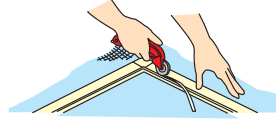

最小製作寸法は高さ幅ともに19cmとなります。
※印はお取り寄せ品です。納期は約14日間かかります。

ご注意

- ネットは付属していませんので、別途お買い求めください。
- 強風や突風の影響を受ける場合があるため、7階以上には取付けしないでください。

川口技研 網戸 検索

左記より取付動画をご覧ください。
ホームページでは取付説明書・部品図など
さらに詳しい資料をご覧ください。

必要な工具

※金ノコ・網張りローラーは付属。

メジャー

プラスドライバー

ハサミ

カッターナイフ

あると便利

ヤスリ

大きめのクリップ

組立・取付け手順

① 寸法に合わせて切る

② 組立は差し込むだけ

③ ネットを張る

④ 窓に取付ける

部品と名称(室外から見た場合)

振れ止めを上にしてください

コーナーは上下左右で形状が違います

戸車を下にしてください