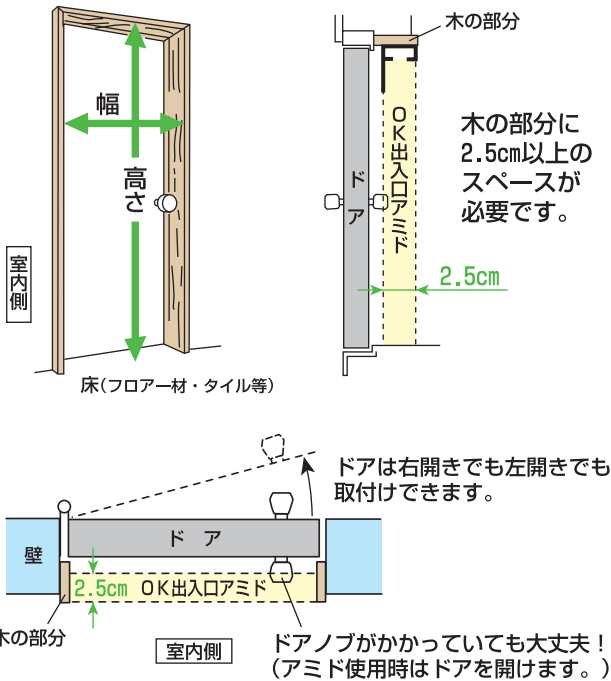

# 寸法の測り方

## 取付可能寸法

高さ	幅
172cm~185cm	58cm~93cm

## 取付け可能なドアと、寸法の測り方

## ドアに取付ける場合のご注意

※アミドはドア室内側の木の部分に取付けます。