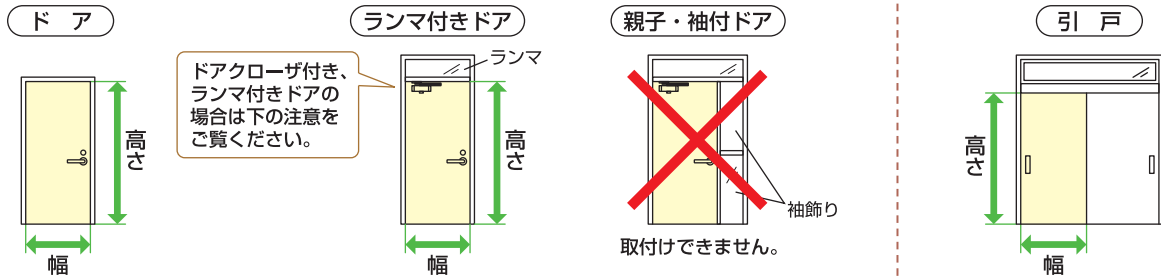

# 寸法の測り方

## 取付可能寸法

高さ	幅
172cm~185cm	58cm~93cm

## 取付け可能なドアと、寸法の測り方