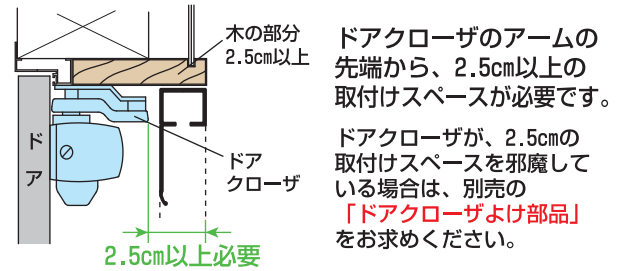

ドアクローザが付いている場合