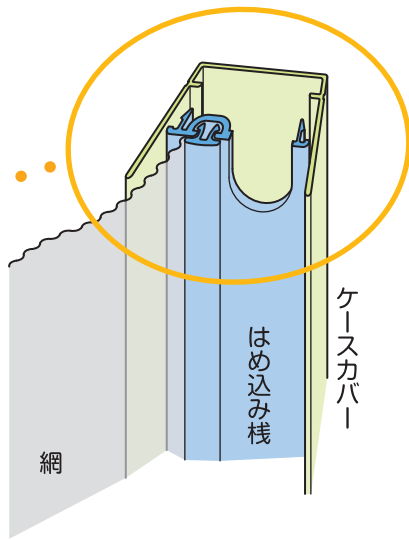

スリム型ロータリー網戸

「はめ込み棧」のはめ込み方法

上から見た図

上端からはめ込み、上から下へパチンパチンと順々にはめ込んでいってください。