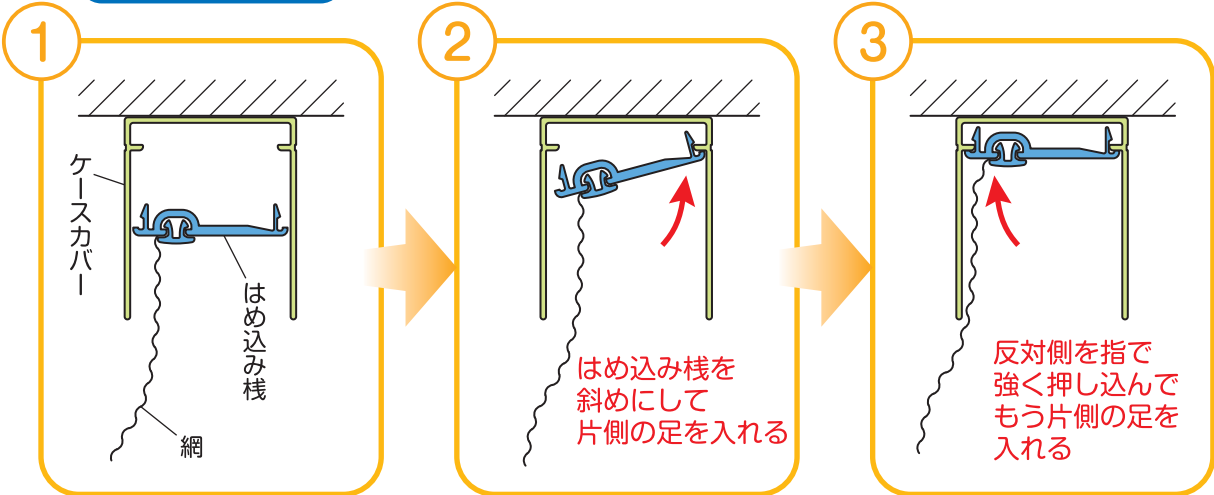

スリム型ロータリー網戸

「はめ込み棧」のはめ込み方法

上から見た図

上端からはめ込み、上から下へパチンパチンと順々にはめ込んでいってください。