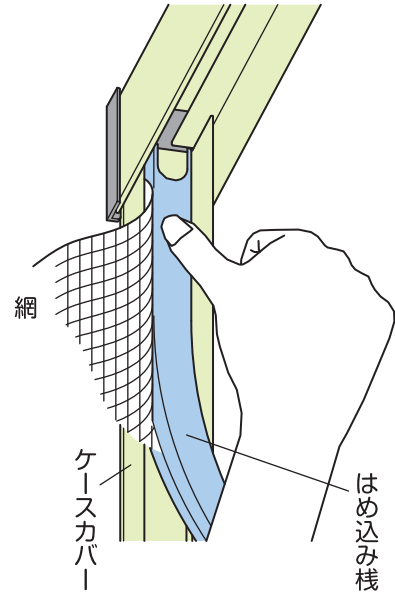

スリム型ロータリー網戸

「はめ込み棧」のはめ込み方法

上から見た図

上端からはめ込み、上から下へパチンパチンと順々にはめ込んでいってください。