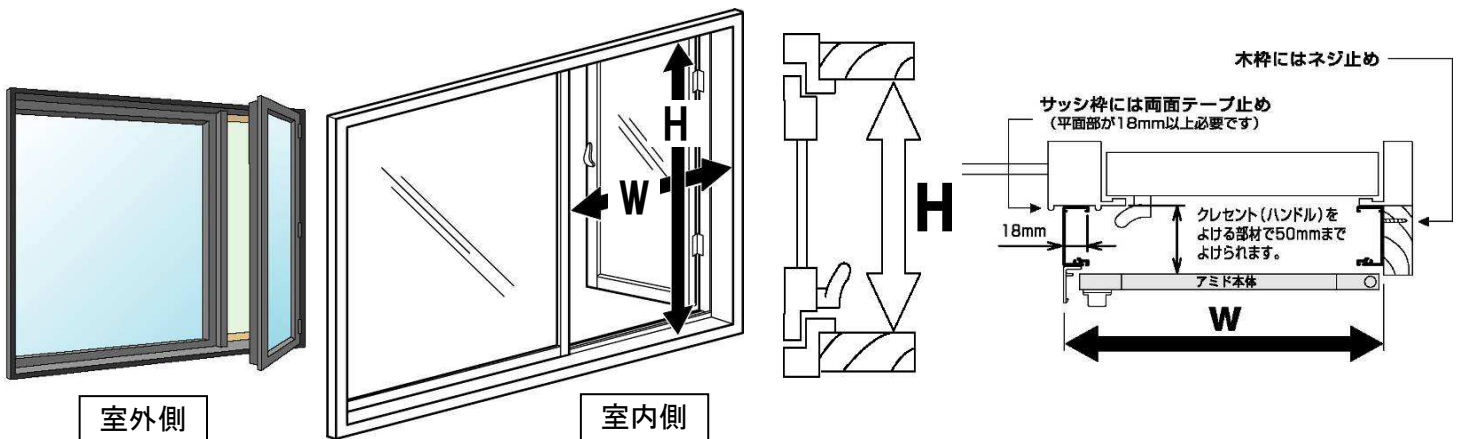

内開きアミド 特注サイズ 注文書

上げ下げ窓・すべり出し窓など特殊窓 室内側の木枠に取付け、丁番式で内側に開く網戸です。網戸本体は完成品ですが、網戸枠はお客様ご自身で木枠にネジ止めしていただく商品です。ネットは「グレーネット」になります。

注意

- ①取付け場所にカーテンレールなどがある場合、レールをはずさないと取付できません。
- ②台形出窓でタテ枠を取付ける面が平らで平行な面でないといと取付できません。
- ③室内側に開く窓(内倒し窓)には取付できません。

こんな窓に取付け可能

寸法の測り方

寸法はH(高さ)2ヶ所・W(幅)2ヶ所、測っていただき、寸法が違う場合は最小寸法でご注文ください。ご注文頂いてから10~14日位かかります。予めご了承ください。詳しくは係員までお気軽にご相談ください。

●お客様の測った寸法をもとに製作しますので、特注サイズ品は返品 交換できません。

お客様名 (ふりがな)	ご住所	電話番号	印
様			

ご注文寸法(単位 mm) 『寸法の測り方』をご覧になり、ミリ単位まで正確に寸法を測ってください。

H高さ (最大寸法 1410mm)	W幅 (最大寸法 660mm)	枠材の色(O印をつけてください)		数量
1	mm	シルバー	ブロンズ	枚
2	mm	シルバー	ブロンズ	枚
3	mm	シルバー	ブロンズ	枚

店名	ご発注者	ご発注日
店		月 日