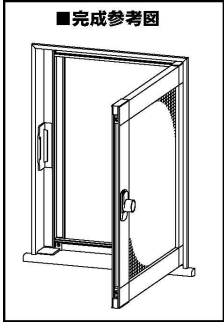

内開きアミド 特注サイズ 注文書

上げ下げ窓・すべり出し窓など特殊窓 室内側の木枠に取付け、丁番式で内側に開く網戸です。網戸本体は完成品ですが、網戸枠はお客様ご自身で木枠にネジ止めしていただく商品です。ネットは「グレーネット」になります。

注意

- ①取付け場所にカーテンレールなどがある場合、レールをはずさないと取付できません。
- ②台形出窓でタテ枠を取付ける面が平らで平行な面でないといと取付できません。
- ③室内側に開く窓(内倒し窓)には取付できません。

こんな窓に取付け可能

寸法の測り方

寸法はH(高さ)2ヶ所・W(幅)2ヶ所、測っていただき、寸法が違う場合は最小寸法でご注文ください。ご注文頂いてから10~14日位かかります。予めご了承ください。詳しくは係員までお気軽にご相談ください。

●お客様の測った寸法をもとに製作しますので、特注サイズ品は返品 交換できません。

お客様名 (ふりがな)	ご住所	電話番号	印
様			

ご注文寸法(単位 mm) 『寸法の測り方』をご覧になり、ミリ単位まで正確に寸法を測ってください。

H高さ (最大寸法 1410mm)	W幅 (最大寸法 660mm)	枠材の色(O印をつけてください)		数量
1	mm	シルバー	ブロンズ	枚
2	mm	シルバー	ブロンズ	枚
3	mm	シルバー	ブロンズ	枚

店名	ご発注者	ご発注日
店		月 日