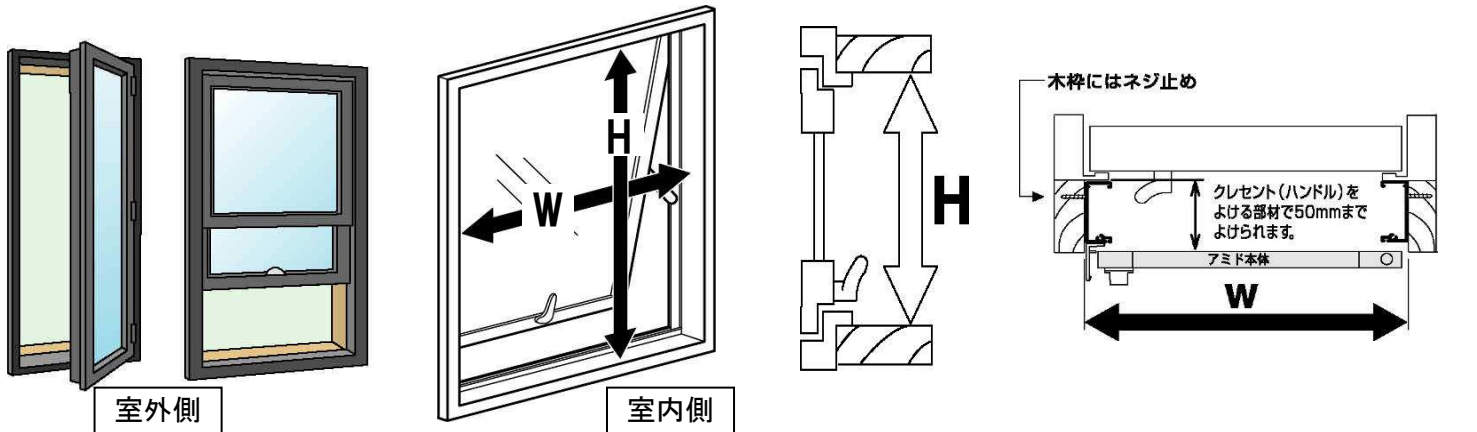

内開きアミド 特注サイズ 注文書

上げ下げ窓・すべり出し窓など特殊窓 室内側の木枠に取付け、丁番式で内側に開く網戸です。網戸本体は完成品ですが、網戸枠はお客様ご自身で木枠にネジ止めしていただく商品です。ネットは「グレーネット」になります。

注意

- ①取付け場所にカーテンレールなどがある場合、レールをはずさないと取付できません。
- ②台形出窓でタテ枠を取付ける面が平らで平行な面でないといと取付できません。
- ③室内側に開く窓(内倒し窓)には取付できません。

こんな窓に取付け可能

寸法の測り方

寸法はH(高さ)2ヶ所・W(幅)2ヶ所、測っていただき、寸法が違う場合は最小寸法でご注文ください。ご注文頂いてから10~14日位かかります。予めご了承ください。詳しくは係員までお気軽にご相談ください。

●お客様の測った寸法をもとに製作しますので、特注サイズ品は返品 交換できません。

お客様名 (ふりがな)	ご住所	電話番号	印
様			

ご注文寸法(単位 mm) 『寸法の測り方』をご覧になり、ミリ単位まで正確に寸法を測ってください。

H高さ (最大寸法 1410mm)	W幅 (最大寸法 660mm)	枠材の色(O印をつけてください)		数量
1	mm	シルバー	ブロンズ	枚
2	mm	シルバー	ブロンズ	枚
3	mm	シルバー	ブロンズ	枚

店名	ご発注者	ご発注日
店		月 日