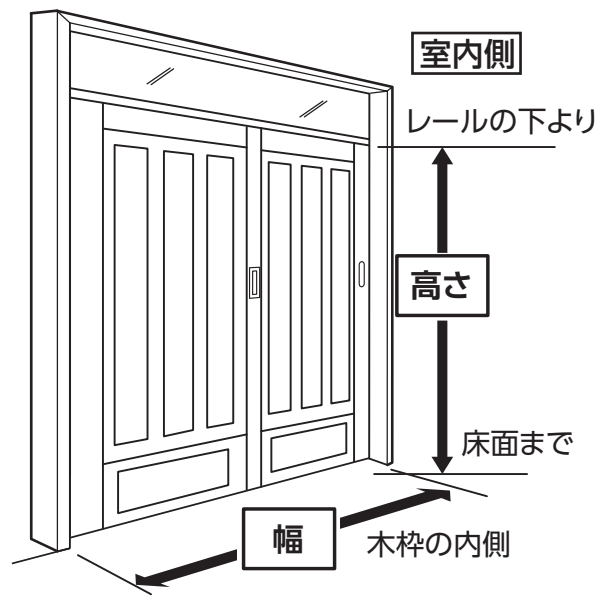

玄関引戸専用アミドGOA（2枚引用）特別サイズ注文書

ご注文の際は、この用紙の太枠内をご記入の上、お近くの販売店にお持ちください。
 価格は販売店にてご確認ください。

ご注文日 年 月 日	お客様名
-----------------------	------

販売店名	担当者名
------	------

引戸の採寸場所

測定した寸法

高さ	mm
幅	mm

通常は1枚分の網戸出来幅=幅/2-15mmで製作しますが
 網戸出来幅を指定することも可能です。
 引戸鍵(カギ)にかからないようご注意ください。

室内側の床面が、玉石等で平らでない場合はレールが
 取付けられません。
 立山アルミに取付かない場合があります。