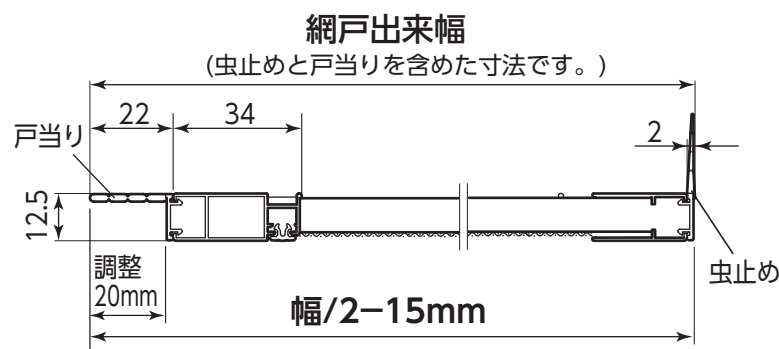

玄関引戸専用アミドGOA（2枚引用）特別サイズ注文書

ご注文の際は、この用紙の太枠内をご記入の上、お近くの販売店にお持ちください。
 価格は販売店にてご確認ください。

ご注文日 年 月 日	お客様名
-----------------------	------

販売店名	担当者名
------	------

引戸の採寸場所

測定した寸法

高さ	mm
幅	mm

通常は1枚分の網戸出来幅=幅/2-15mmで製作しますが
 網戸出来幅を指定することも可能です。
 引戸鍵(カギ)にかからないようご注意ください。

網戸出来幅	mm
-------	----

わかれば記入してください。

引戸メーカー名	
機種	

※高さ1850mm以上の特注は、無地ネットとなります。
 ※最大製作高さは2190mmとなります。

幅の測り方

高さの測り方

網戸寸法(参考図)

ご注意!

室内側の床面が、玉石等で平らでない場合はレールが
 取付けられません。
 立山アルミに取付かない場合があります。