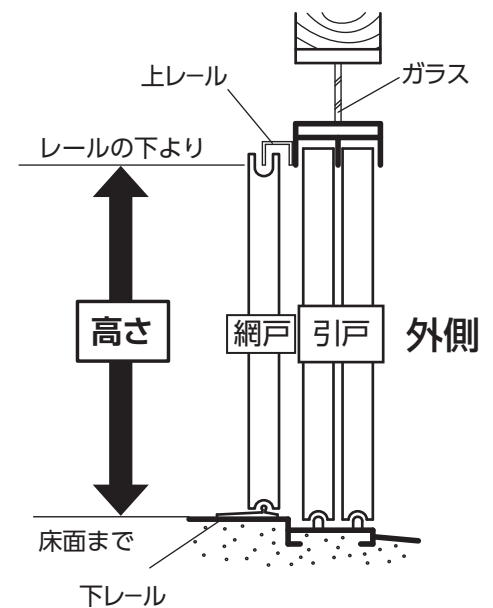

玄関引戸専用アミドGOA（2枚引用）特別サイズ注文書

ご注文の際は、この用紙の太枠内をご記入の上、お近くの販売店にお持ちください。
 価格は販売店にてご確認ください。

ご注文日 年 月 日	お客様名
-----------------------	------

販売店名	担当者名
------	------

引戸の採寸場所

測定した寸法

高さ	mm
幅	mm

通常は1枚分の網戸出来幅=幅/2-15mmで製作しますが
 網戸出来幅を指定することも可能です。
 引戸鍵(カギ)にかからないようご注意ください。

網戸出来幅	mm
-------	----

わかれば記入してください。

引戸メーカー名	
機種	

※高さ1850mm以上の特注は、無地ネットとなります。
 ※最大製作高さは2190mmとなります。

幅の測り方

高さの測り方

網戸寸法(参考図)

ご注意!

室内側の床面が、玉石等で平らでない場合はレールが
 取付けられません。
 立山アルミに取付かない場合があります。