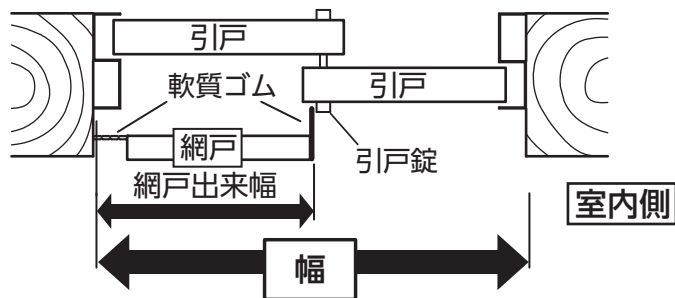

玄関引戸専用アミドGOA（2枚引用）特別サイズ注文書

ご注文の際は、この用紙の太枠内をご記入の上、お近くの販売店にお持ちください。
 価格は販売店にてご確認ください。

ご注文日 年 月 日	お客様名
-----------------------	------

販売店名	担当者名
------	------

引戸の採寸場所

測定した寸法

高さ	mm
幅	mm

通常は1枚分の網戸出来幅=幅/2-15mmで製作しますが
 網戸出来幅を指定することも可能です。
 引戸鍵(カギ)にかからないようご注意ください。

網戸出来幅	mm
-------	----

わかれば記入してください。

引戸メーカー名	
機種	

※高さ1850mm以上の特注は、無地ネットとなります。
 ※最大製作高さは2190mmとなります。

幅の測り方

高さの測り方

網戸寸法(参考図)

ご注意!

室内側の床面が、玉石等で平らでない場合はレールが
 取付けられません。
 立山アルミに取付かない場合があります。