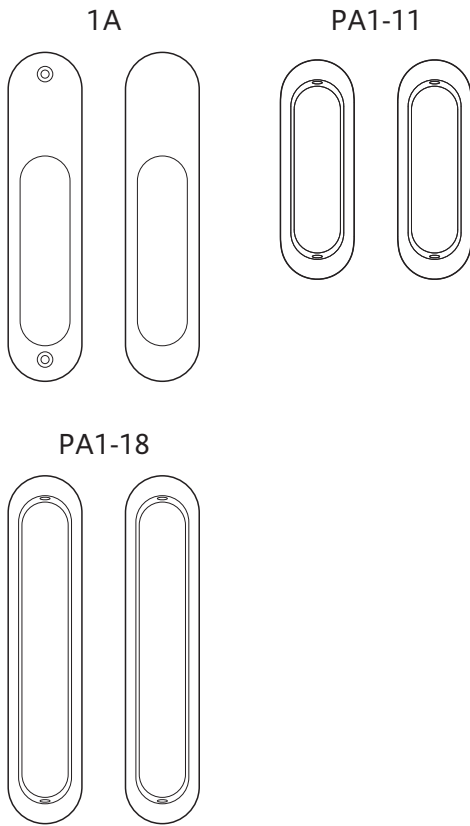

Price list バーハンドル引手・空錠引手 価格表

引手のみの価格となります。
業者様専用カタログのため表示価格に消費税は含まれておりません。

A type

対応扉厚	室内外一組 (セット価格)		空錠引手		
26~40mm	室内外一組 (セット価格)	N ニッケル	1A-N	¥2,730	
26mm~	2枚一組 (セット価格)		184mm引手	PA1-18-N	¥1,540
26~40mm	室内外一組 (セット価格)	SG サテンゴールド	116mm引手	PA1-11-N	¥1,100
26mm~	2枚一組 (セット価格)		空錠引手	1A-SG	¥2,730
26~40mm	室内外一組 (セット価格)	MS 塗装シルバー	184mm引手	PA1-18-SG	¥1,540
26mm~	2枚一組 (セット価格)		116mm引手	PA1-11-SG	¥1,100
26~40mm	室内外一組 (セット価格)	MG 塗装ゴールド	空錠引手	1A-MS	¥1,630
26mm~	2枚一組 (セット価格)		184mm引手	PA1-18-MS	¥1,300
26~40mm	室内外一組 (セット価格)	MB 塗装ブラウン	116mm引手	PA1-11-MS	¥1,020
26mm~	2枚一組 (セット価格)		空錠引手	1A-MG	¥1,630
26~40mm	室内外一組 (セット価格)		184mm引手	PA1-18-MG	¥1,300
26mm~	2枚一組 (セット価格)		116mm引手	PA1-11-MG	¥1,020
26~40mm	室内外一組 (セット価格)		空錠引手	1A-MB	¥1,630
26mm~	2枚一組 (セット価格)		184mm引手	PA1-18-MB	¥1,300
			116mm引手	PA1-11-MB	¥1,020