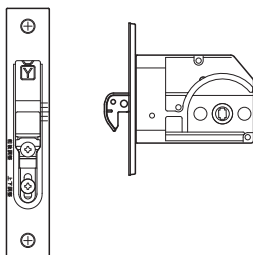

錠・ストライクセット

バックセット 38mm D2鎌錠・ストライクセット

	ストライクフロント 角	ストライクフロント 6R
錠フロント 角	D238K-YK ¥2,840	D238K-Y6 ¥2,840
錠フロント 6R	D238R-YK ¥2,840	D238R-Y6 ¥2,840

バックセット 51mm D2鎌錠・ストライクセット

	ストライクフロント 角	ストライクフロント 6R
錠フロント 角	D251K-YK ¥2,840	D251K-Y6 ¥2,840
錠フロント 6R	D251R-YK ¥2,840	D251R-Y6 ¥2,840

錠とストライクフロントの【角】【6R】とは、工場での切欠き加工に関するオプションです。
D2鎌錠はセパレート鎌錠専用です。引手一体型鎌錠とは組み合わせできません。(ストライクは共通品です)