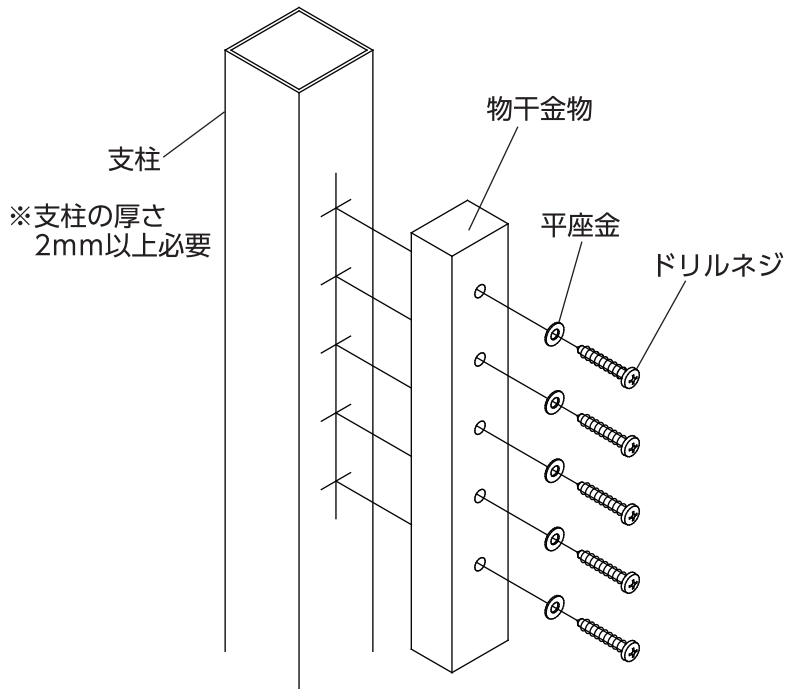

取付説明書 支柱ジカ付パーツ

KAWAGUCHI GIKEN

HP-12G

TM-0026-03 14.11

【1袋内容】

- ・ドリルネジ $\phi 5 \times 35$ …5
(防水コート付き)
- ・平座金 呼び径 5 …5
- ・取付説明書 (本書) …1

⚠️ ご注意

※取付けの際には、必ず物干金物本体の取付説明書もご覧ください。

- 正しく施工していただくために、必ず取付説明書をお読みになり、順番に従ってお取付けください。
- 転落事故防止のため、物干金物の説明書にある「取付高さ」に十分注意して、お取付けください。
- 取付けの際は、取付パーツなどの落下に十分ご注意ください。
- 非常口、避難ハッチ等の妨げにならない場所にお取付けください。

【取付方法】

- ①物干金物に添付されている取付説明書でネジピッチをご確認ください。
- ②ベースを支柱に当て、ドリルネジ5本で支柱へそのまま取付けてください。