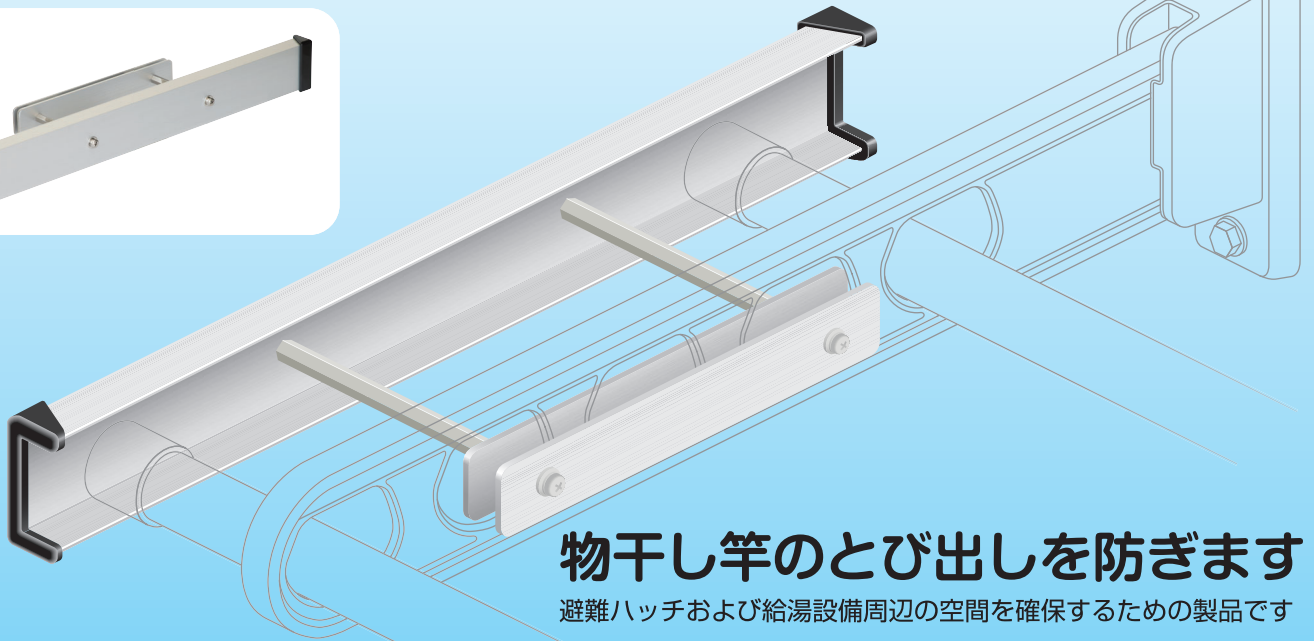

屋外用 **ホスクリーン**® 専用品

竿止め金具 PD-1 PAT.P

物干し竿のとび出しを防ぎます

避難ハッチおよび給湯設備周辺の空間を確保するための製品です

- ・対応製品は裏面をご覧ください。
- ・物干金物、物干し竿は製品に含まれません。