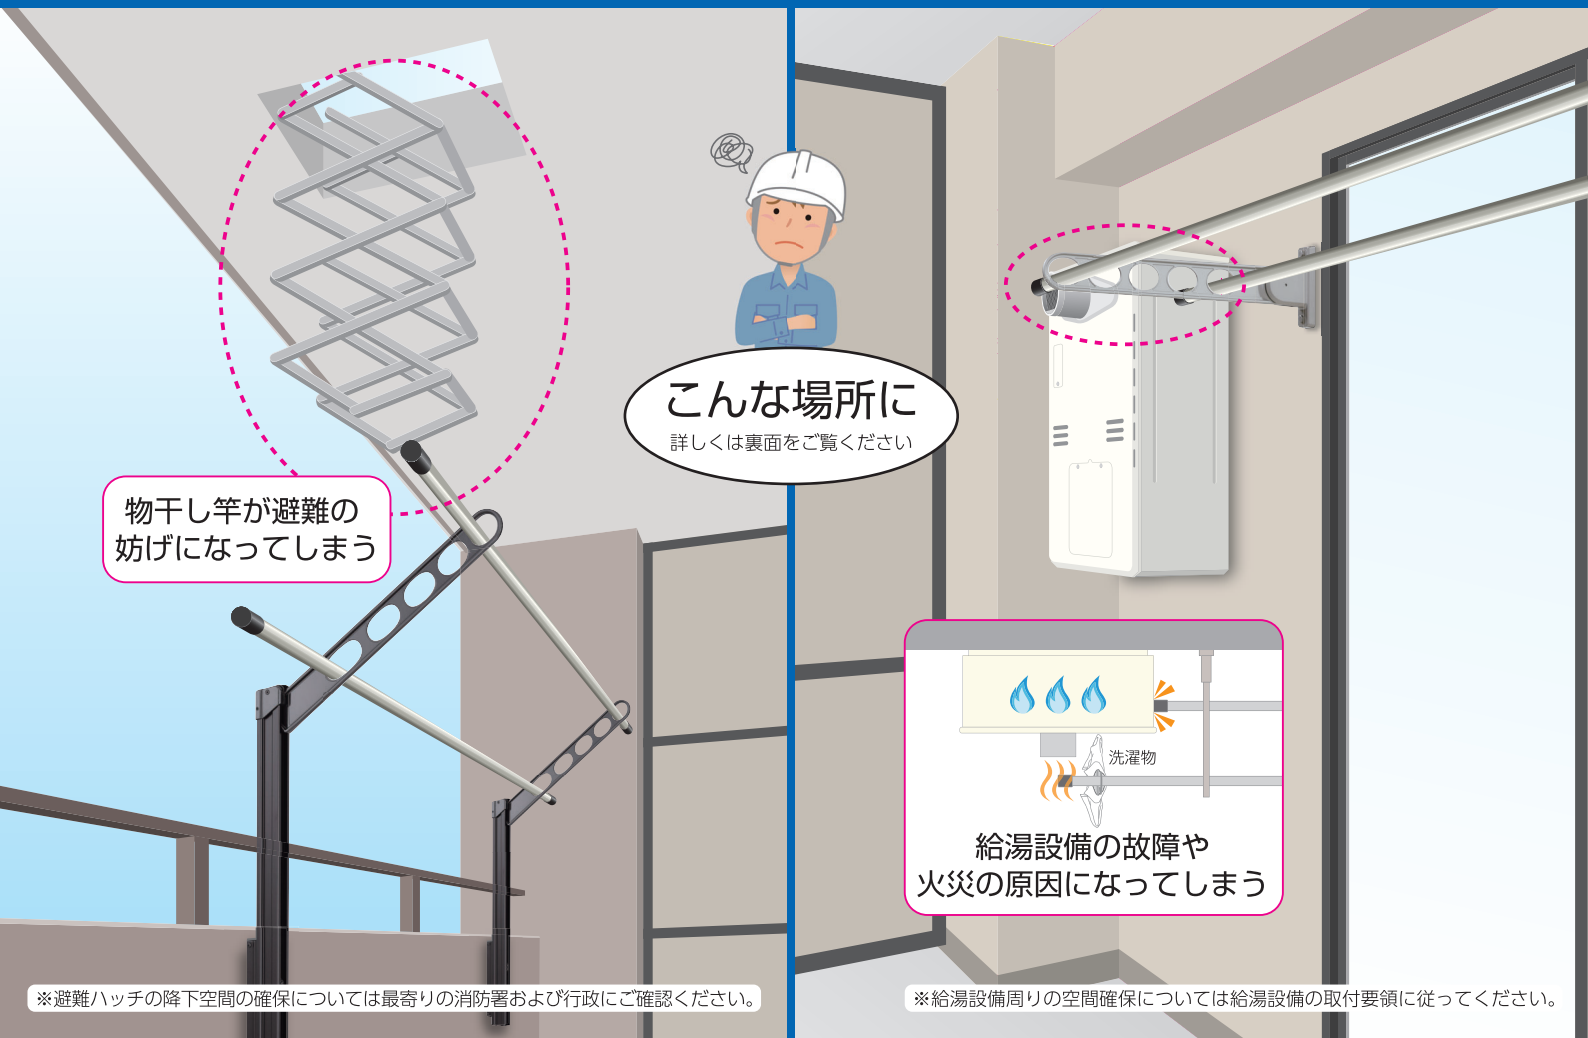

## 物干し竿のとび出しを防ぎます

避難ハッチおよび給湯設備周辺の空間を確保するための製品です

- ・対応製品は裏面をご覧ください。
- ・物干金物、物干し竿は製品に含まれません。

こんな場所に

詳しくは裏面をご覧ください

物干し竿が避難の妨げになってしまう

給湯設備の故障や  
火災の原因になってしまう

※避難ハッチの降下空間の確保については最寄りの消防署および行政にご確認ください。