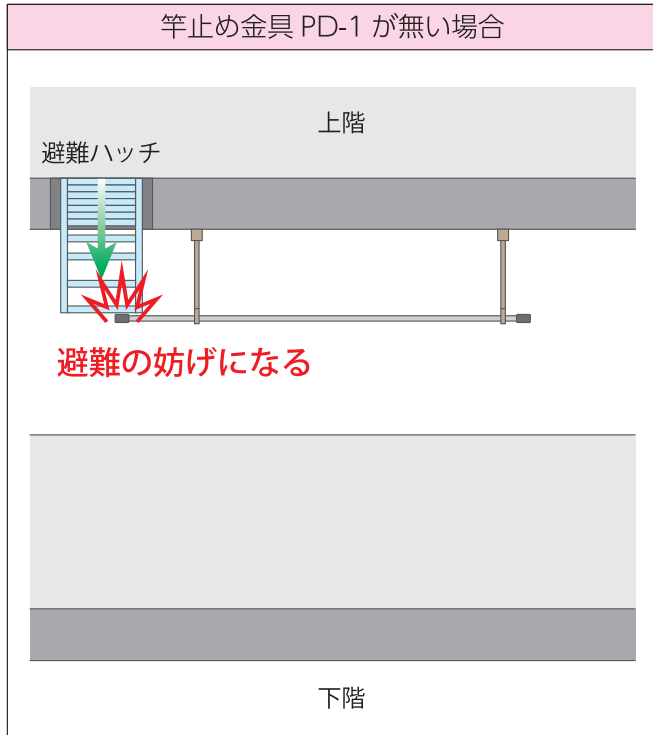

特徴

竿止め金具 PD-1 は物干し竿のとび出し防止により、避難時や給湯設備の安全を確保します。

※本製品はとび出しを防止する物干金物のみに取り付けてください。図は軒天に物干金物がある場合です。

※本製品を取付けた状態を考慮したうえで物干金物の取付位置の設定をお願いします。本製品を取付けてもアームやポールは通常どおり行えます。

対応製品 物干し竿の使用できる本数が★印の品番は1本、その他は2本に制限されます。

腰壁用

HD/HDS-45★/55型

GP-45/55型
GPL-55型

VP-40★/55型
VPL-40★/55型

窓壁用

RK-55型
HK/HKY-55型
HKL-65型

軒天用

ZA-0445/0645/
0745/1145型