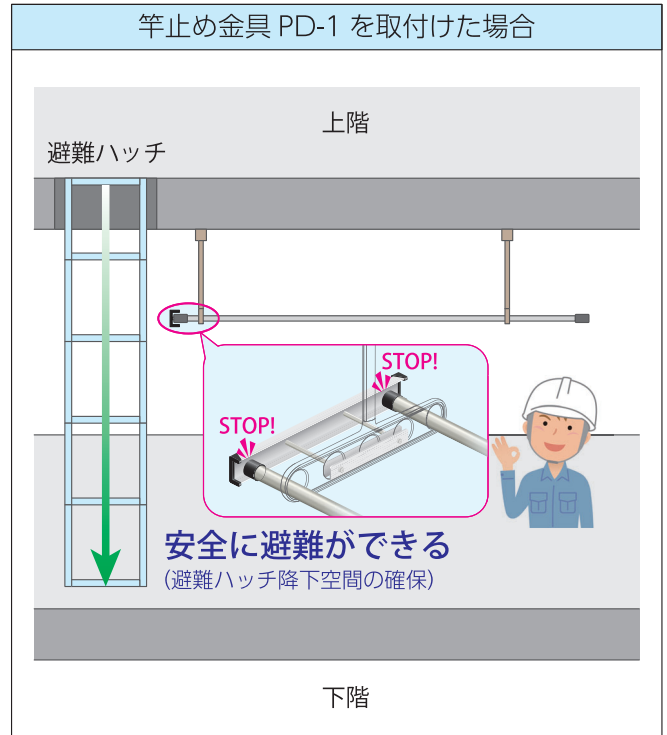

## 物干し竿のとび出しを防ぎます

避難ハッチおよび給湯設備周辺の空間を確保するための製品です

- ・対応製品は裏面をご覧ください。
- ・物干金物、物干し竿は製品に含まれません。

こんな場所に

詳しくは裏面をご覧ください

物干し竿が避難の妨げになってしまう

給湯設備の故障や  
火災の原因になってしまう

※避難ハッチの降下空間の確保については最寄りの消防署および行政にご確認ください。

※給湯設備周りの空間確保については給湯設備の取付要領に従ってください。

## 特徴

竿止め金具 PD-1 は物干し竿のとび出し防止により、避難時や給湯設備の安全を確保します。

※本製品はとび出しを防止する物干金物のみに取り付けてください。図は軒天に物干金物がある場合です。

※本製品を取付けた状態を考慮したうえで物干金物の取付位置の設定をお願いします。本製品を取付けてもアームやポールは通常どおり行えます。

**対応製品** 物干し竿の使用できる本数が★印の品番は1本、その他は2本に制限されます。