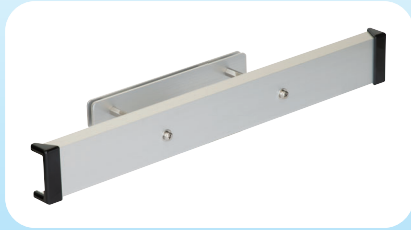

屋外用 **ホスクリーン**® 専用品

竿止め金具 PD-1 PAT.P

物干し竿のとび出しを防ぎます

避難ハッチおよび給湯設備周辺の空間を確保するための製品です

- ・対応製品は裏面をご覧ください。
- ・物干金物、物干し竿は製品に含まれません。