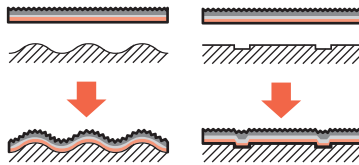

屋外用 スペラース®

多少の凸凹にもしっかり密着。転倒・転落・スリップ事故を防止!

こんな場所に!

雨で濡れる場所やすべりやすい材質の面には特に有効です。

●鉄板やコンクリートの階段に…

●玄関アプローチのタイル地に…

●脚立やハシゴに…

やわらかアルミベースだから
凸凹面にそって密着!

はく離フィルムを
はがして貼るだけ!!

すべり止め材(樹脂コーティング)

★縞鋼板やタイルの目地にも、
やわらかアルミベースでしっかり密着!

※上図のように圧着させる方法もあります。

階段や長尺物などに…5m巻

使い切りで経済的…1m巻

黒

グレー