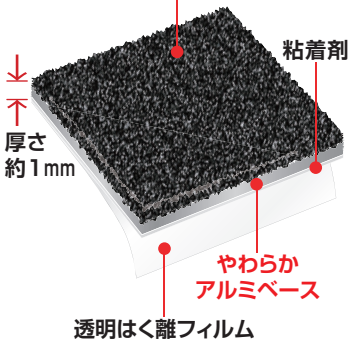

屋外用 スペラース®

多少の凸凹にもしっかり密着。転倒・転落・スリップ事故を防止!

こんな場所に!

雨で濡れる場所やすべりやすい材質の面には特に有効です。

●鉄板やコンクリートの階段に…

●玄関アプローチのタイル地に…

●脚立やハシゴに…

やわらかアルミベースだから
凸凹面にそって密着!

はく離フィルムを
はがして貼るだけ!!

すべり止め材(樹脂コーティング)

★縞鋼板やタイルの目地にも、
やわらかアルミベースでしっかり密着!

※上図のように圧着させる方法もあります。

階段や長尺物などに…5m巻

使い切りで経済的…1m巻

黒

グレー

黄

	5m巻 テープ寸法幅3.5cm×5m/ケース入数:20個			1m巻 テープ寸法幅3.5cm×1m/ケース入数:60個(30×2)			【材 質】 すべり止め材: 鉱物粒子 (樹脂コーティング) 基材: アルミ 粘着剤: アクリル系粘着材
色	黒	グレー	黄	黒	グレー	黄	
品 番	OSU-BL	OSU-LG	OSU-Y	OSU-1MBL	OSU-1MLG	OSU-1MY	
JANコード	4971771011211	4971771011228	4971771011235	4971771011259	4971771011266	4971771011273	