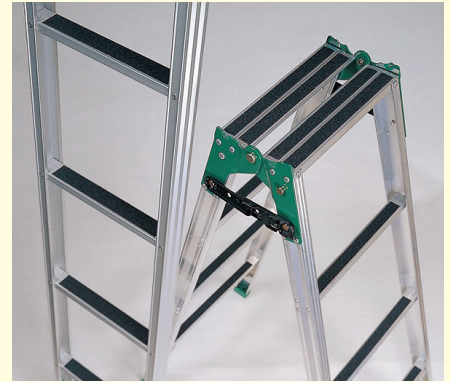

屋外用 スペラース®

多少の凸凹にもしっかり密着。転倒・転落・スリップ事故を防止!

こんな場所に!

雨で濡れる場所やすべりやすい材質の面には特に有効です。

●鉄板やコンクリートの階段に…

●玄関アプローチのタイル地に…

●脚立やハシゴに…

やわらかアルミベースだから
凸凹面にそって密着!

はく離フィルムを
はがして貼るだけ!!

すべり止め材(樹脂コーティング)

★縞鋼板やタイルの目地にも、
やわらかアルミベースでしっかり密着!

※上図のように圧着させる方法もあります。

階段や長尺物などに…5m巻

使い切りで経済的…1m巻

黒

グレー