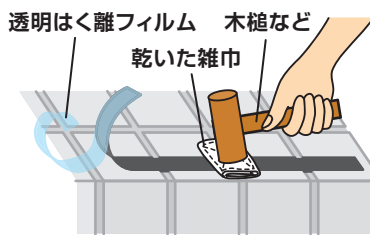

屋外用 スペラース®

多少の凸凹にもしっかり密着。転倒・転落・スリップ事故を防止!

こんな場所に!

雨で濡れる場所やすべりやすい材質の面には特に有効です。

●鉄板やコンクリートの階段に…

●玄関アプローチのタイル地に…

●脚立やハシゴに…

やわらかアルミベースだから
凸凹面にそって密着!

はく離フィルムを
はがして貼るだけ!!

すべり止め材(樹脂コーティング)

★縞鋼板やタイルの目地にも、
やわらかアルミベースでしっかり密着!

※上図のように圧着させる方法もあります。

階段や長尺物などに…5m巻

使い切りで経済的…1m巻

黒

グレー