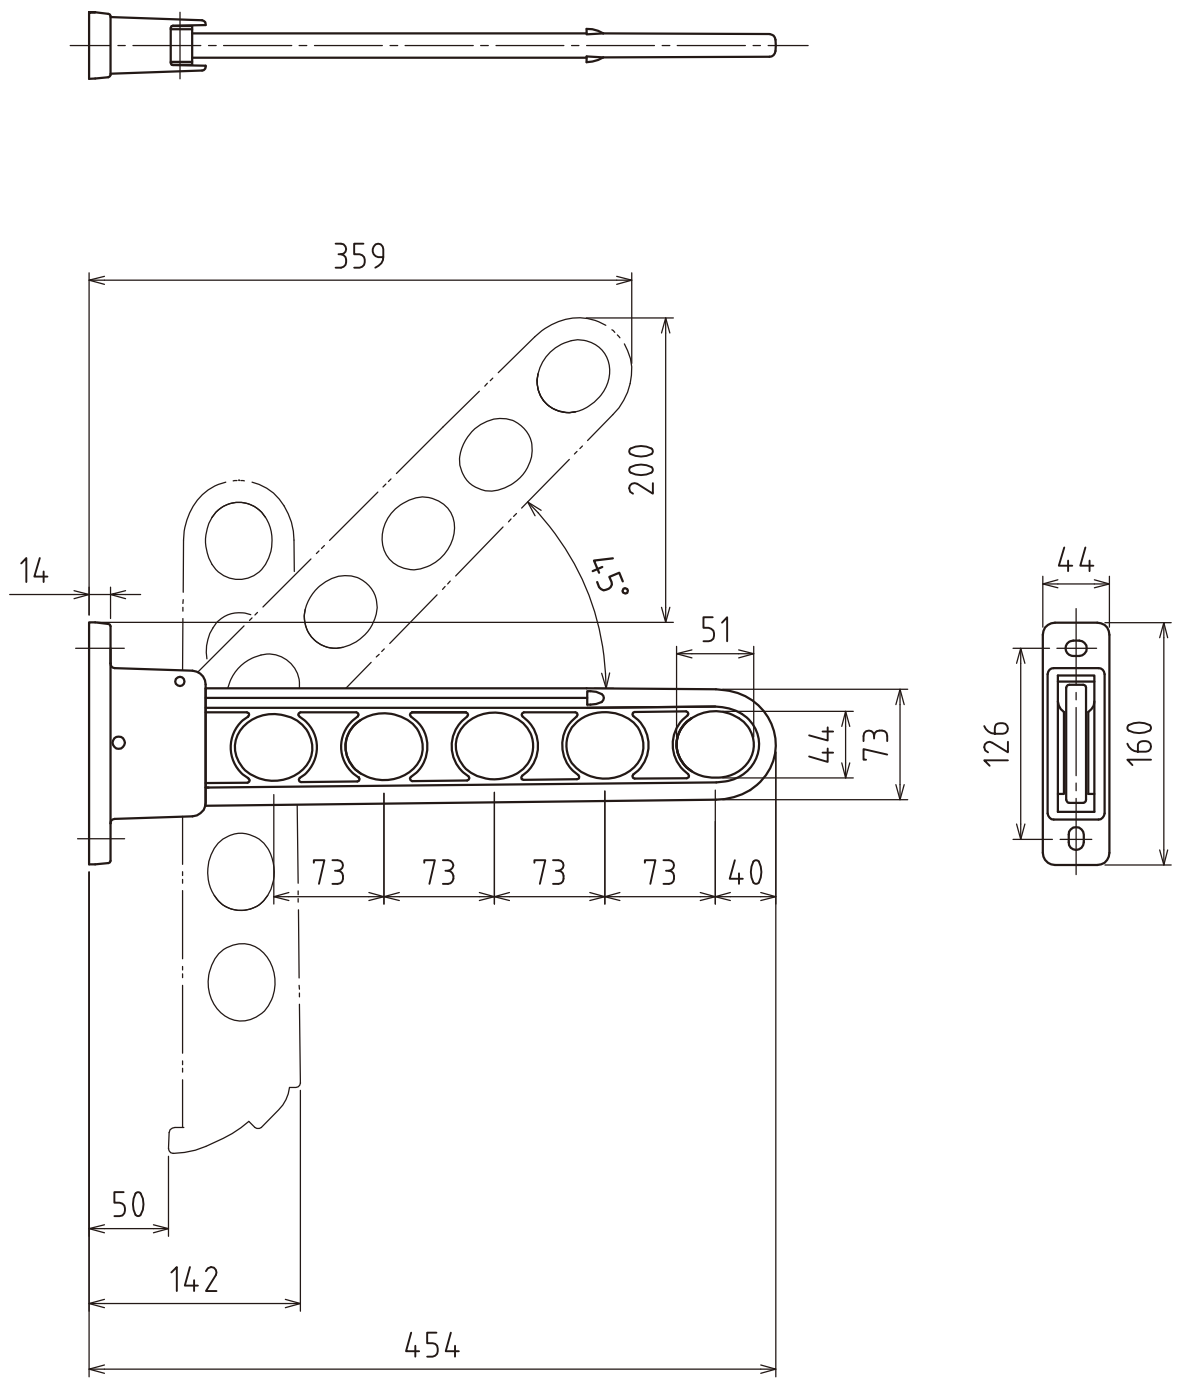

廃番品

単 位	尺 度	図面名称
mm	1 : 5	

ホスクリーンHB-45型 製品図