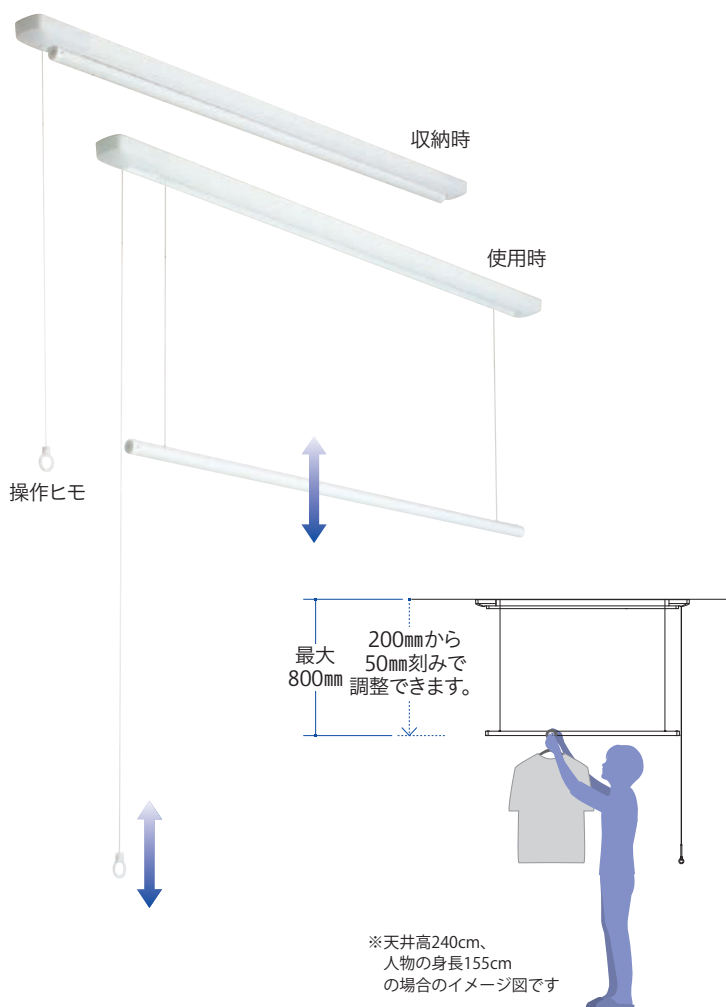

# 手軽に竿の高さが変わられて、すっきり収納。操作ヒモで昇降させるタイプ 室内用物干 昇降式（操作ヒモタイプ）

UTM-L-W

ヒモを引くだけの手軽な操作で、簡単に竿を昇降させることができます。また、操作棒などの取外すパーツがなく管理がしやすいので、賃貸住宅にもお勧め。入居者様へのアピールポイントにもなります。

## 竿をお好みの高さに調整

## 荷重目安ガイド

天井保護のため、洗濯物の掛け過ぎに対して竿の両端部にある窓に赤いサインを表示して注意を促します。(8kg超時)

荷重が掛かっていない状態

8kgを超えた状態

※洗濯物を掛けて竿を昇降することはできません。  
(昇降可能な製品としてURM型・URB型を推奨します。)

※UTM型、UTMP型は面付タイプのみです。