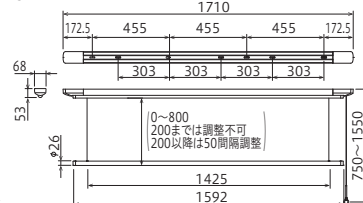

UTM-L-W

本体取付ネジ

φ5×60
UTM-S 4本
UTM-L 5本

ホスクリーン

UTMP 型 PAT.

受注
生産品

昇降式の室内用物干。竿の高さを操作棒または延長コードで調整できます。

仕様

◆全長	UTMP-S	1255mm ※納期:約2週間
	UTMP-L	1710mm ※納期:約2週間
◆竿の昇降幅(0mm)	/(200~800mm) ◆荷重目安ガイド	

※物を掛けたまま昇降不可 ※傾斜天井には取付不可。
勾配の付いた天井で使用すると、竿を吊っているヒモが部品とこすれて切れる恐れがあります。

※木下地の天井専用。

■本製品は、塗装仕上げのため金属などの硬質な物との接触は、塗装がはがれる原因となるためご注意ください。

材質(表面仕上)

ベース・竿	アルミ押出型材(アルマイト+塗装)
本体キャップ	アルミダイカスト(塗装仕上)
操作リング	ポリアセタール
操作棒	アルミ・ポリアセタール
操作棒キャッチ	ポリアセタール
延長コード	ポリエチレン系高力繊維

木下地に対応した取付パーツ付属

施工要領ページ→ P.40

ケース入数=1セット / 取付パーツ付

商品コード	品番	単位	JANコード
083962	UTMP-S-W	セット	4971771040907
080662	UTMP-L-W	セット	4971771040891

※UTMP型は受注生産品です。(納期:約2週間)

価格は別冊の価格表に掲載されております。

操作棒/延長コードタイプ