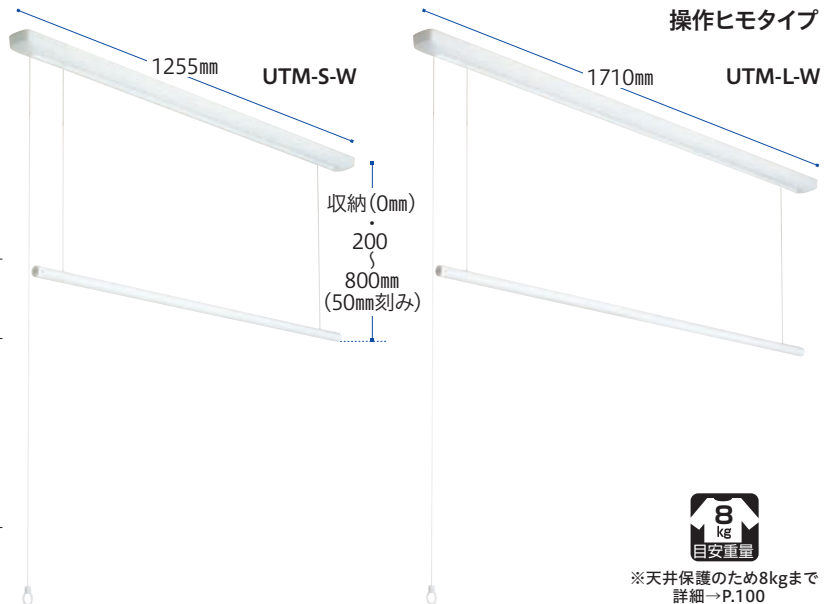

ホスクリーン

UTM 型 PAT.

昇降式の室内物干。ヒモで竿の高さを変え、干しやすい位置でご使用いただけます。

仕様

◆全長	UTM-S	1255mm
	UTM-L	1710mm
◆竿の昇降幅(0mm)	/(200~800mm) ◆荷重目安ガイド	

※物を掛けたまま昇降不可 ※傾斜天井には取付不可。
勾配の付いた天井で使用すると、竿を吊っているヒモが部品とこすれて切れる恐れがあります。

※木下地の天井専用。

■本製品は、塗装仕上げのため金属などの硬質な物との接触は、塗装がはがれる原因となるためご注意ください。

材質(表面仕上)

ベース・竿	アルミ押出型材(アルマイト+塗装)
本体キャップ	アルミダイカスト(塗装仕上)
操作リング	ポリアセタール
竿用ヒモ・操作用ヒモ	ポリエチレン系高力繊維

木下地に対応した取付パーツ付属

施工要領ページ→ P.40

ケース入数=1セット / 取付パーツ付

商品コード	品番	単位	JANコード
070699	UTM-S-W	セット	4971771040884
070698	UTM-L-W	セット	4971771040877

価格は別冊の価格表に掲載されております。

操作ヒモタイプ

室内用
ホスクリーン

固定式

室内用
物干し竿、
専用フック

スポット型

昇降式
(操作棒タイプ)

昇降式
(操作ヒモタイプ)

窓枠付

hoshare
(ホシェア)

施工要領

屋外用
ホスクリーン

軒天用
着脱式

軒天用

腰壁用
ボール上下式

腰壁用

窓壁用

自立型

施工要領

竿止め金具
物干し竿
長住協

高耐食タイプ
目安重量

屋外用
物掛け金物
フリーアーム