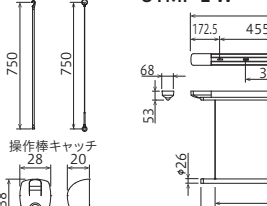

### 仕様

◆全長	UTMP-S	1255mm ※納期:約2週間
	UTMP-L	1710mm ※納期:約2週間
◆竿の昇降幅(0mm)	/(200~800mm) ◆荷重目安ガイド	

※物を掛けたまま昇降不可 ※傾斜天井には取付不可。  
勾配の付いた天井で使用すると、竿を吊っているヒモが部品とこすれて切れる恐れがあります。

※木下地の天井専用。

■本製品は、塗装仕上げのため金属などの硬質な物との接触は、塗装がはがれる原因となるためご注意ください。

※UTMP型は受注生産品です。(納期:約2週間)

価格は別冊の価格表に掲載されております。

操作棒/延長コードタイプ

操作棒 延長コード  
(UTMP型と同様、  
手元で操作可能)

操作棒キャッチ

※天井保護のため8kgまで  
詳細→P.100

UTMP-S-W

UTMP-L-W