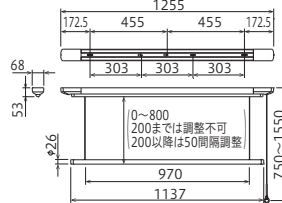

ホスクリーン

UTM 型 PAT.

昇降式の室内物干。ヒモで竿の高さを変え、干しやすい位置でご使用いただけます。

仕様

◆全長	UTM-S	1255mm
	UTM-L	1710mm
◆竿の昇降幅(0mm)	/(200~800mm) ◆荷重目安ガイド	

※物を掛けたまま昇降不可 ※傾斜天井には取付不可。
勾配の付いた天井で使用すると、竿を吊っているヒモが部品とこすれて切れる恐れがあります。

※木下地の天井専用。

■本製品は、塗装仕上げのため金属などの硬質な物との接触は、塗装がはがれる原因となるためご注意ください。

材質(表面仕上)

ベース・竿	アルミ押出型材(アルマイト+塗装)
本体キャップ	アルミダイカスト(塗装仕上)
操作リング	ポリアセタール
竿用ヒモ・操作用ヒモ	ポリエチレン系高力繊維

木下地に対応した取付パーツ付属

施工要領ページ→ P.40

ケース入数=1セット / 取付パーツ付

商品コード	品番	単位	JANコード
070699	UTM-S-W	セット	4971771040884
070698	UTM-L-W	セット	4971771040877

価格は別冊の価格表に掲載されております。

操作ヒモタイプ

室内用
ホスクリーン

固定式

室内用
物干し竿、
専用フック

スポット型

昇降式
(操作棒タイプ)

昇降式
(操作ヒモタイプ)

窓枠付

hoshare
(ホシェア)

施工要領

屋外用
ホスクリーン

軒天用
着脱式

軒天用

腰壁用
ボール上下式

腰壁用

窓壁用

自立型

施工要領

竿止め金具
物干し竿
長住協

高耐食タイプ
目安重量

屋外用
物掛け金物
フリーアーム

UTM-S-W

本体取付ネジ

φ5×60
UTM-S 4本
UTM-L 5本

ホスクリーン

UTMP 型 PAT.

受注
生産品

昇降式の室内用物干。竿の高さを操作棒または延長コードで調整できます。

仕様

◆全長	UTMP-S	1255mm ※納期:約2週間
	UTMP-L	1710mm ※納期:約2週間
◆竿の昇降幅(0mm)	/(200~800mm) ◆荷重目安ガイド	

※物を掛けたまま昇降不可 ※傾斜天井には取付不可。
勾配の付いた天井で使用すると、竿を吊っているヒモが部品とこすれて切れる恐れがあります。

※木下地の天井専用。

■本製品は、塗装仕上げのため金属などの硬質な物との接触は、塗装がはがれる原因となるためご注意ください。

材質(表面仕上)

ベース・竿	アルミ押出型材(アルマイト+塗装)
本体キャップ	アルミダイカスト(塗装仕上)
操作リング	ポリアセタール
操作棒	アルミ・ポリアセタール
操作棒キャッチ	ポリアセタール
延長コード	ポリエチレン系高力繊維

木下地に対応した取付パーツ付属

施工要領ページ→ P.40

ケース入数=1セット / 取付パーツ付

商品コード	品番	単位	JANコード
083962	UTMP-S-W	セット	4971771040907
080662	UTMP-L-W	セット	4971771040891

※UTMP型は受注生産品です。(納期:約2週間)

価格は別冊の価格表に掲載されております。

操作棒/延長コードタイプ

操作棒 延長コード
(UTMP型と同様、
手元で操作可能)

※天井保護のため8kgまで
詳細→P.100

本体取付ネジ

φ5×60
UTMP-S 4本
UTMP-L 5本

操作棒キャッチ取付ネジ

φ4×25 1本