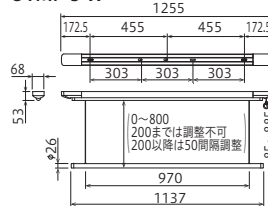

ホスクリーン

UTM 型 PAT.

昇降式の室内物干。ヒモで竿の高さを変え、干しやすい位置でご使用いただけます。

仕様

◆全長	UTM-S	1255mm
	UTM-L	1710mm
◆竿の昇降幅(0mm)	/(200~800mm) ◆荷重目安ガイド	

※物を掛けたまま昇降不可 ※傾斜天井には取付不可。
勾配の付いた天井で使用すると、竿を吊っているヒモが部品とこすれて切れる恐れがあります。

※木下地の天井専用。

■本製品は、塗装仕上げのため金属などの硬質な物との接触は、塗装がはがれる原因となるためご注意ください。

材質(表面仕上)

ベース・竿	アルミ押出型材(アルマイト+塗装)
本体キャップ	アルミダイカスト(塗装仕上)
操作リング	ポリアセタール
竿用ヒモ・操作用ヒモ	ポリエチレン系高力繊維

木下地に対応した取付パーツ付属

施工要領ページ→ P.40

ケース入数=1セット / 取付パーツ付

商品コード	品番	単位	JANコード
070699	UTM-S-W	セット	4971771040884
070698	UTM-L-W	セット	4971771040877

価格は別冊の価格表に掲載されております。

操作ヒモタイプ

室内用
ホスクリーン

固定式

室内用
物干し竿、
専用フック

スポット型

昇降式
(操作棒タイプ)

昇降式
(操作ヒモタイプ)

窓枠付

hoshare
(ホシェア)

施工要領

屋外用
ホスクリーン

軒天用
着脱式

軒天用

腰壁用
ボール上下式

腰壁用

窓壁用

自立型

施工要領

竿止め金具
物干し竿
長住協

高耐食タイプ
目安重量

屋外用
物掛け金物
フリーアーム

本体取付ネジ

φ5×60
UTM-S 4本
UTM-L 5本

ホスクリーン

UTMP 型 PAT.

受注
生産品

昇降式の室内用物干。竿の高さを操作棒または延長コードで調整できます。

仕様

◆全長	UTMP-S	1255mm ※納期:約2週間
	UTMP-L	1710mm ※納期:約2週間
◆竿の昇降幅(0mm)	/(200~800mm) ◆荷重目安ガイド	

※物を掛けたまま昇降不可 ※傾斜天井には取付不可。
勾配の付いた天井で使用すると、竿を吊っているヒモが部品とこすれて切れる恐れがあります。

※木下地の天井専用。

■本製品は、塗装仕上げのため金属などの硬質な物との接触は、塗装がはがれる原因となるためご注意ください。

材質(表面仕上)

ベース・竿	アルミ押出型材(アルマイト+塗装)
本体キャップ	アルミダイカスト(塗装仕上)
操作リング	ポリアセタール
操作棒	アルミ・ポリアセタール
操作棒キャッチ	ポリアセタール
延長コード	ポリエチレン系高力繊維

木下地に対応した取付パーツ付属

施工要領ページ→ P.40

ケース入数=1セット / 取付パーツ付

商品コード	品番	単位	JANコード
083962	UTMP-S-W	セット	4971771040907
080662	UTMP-L-W	セット	4971771040891

※UTMP型は受注生産品です。(納期:約2週間)

価格は別冊の価格表に掲載されております。

操作棒/延長コードタイプ

操作棒 延長コード
(UTMP型と同様、
手元で操作可能)

※天井保護のため8kgまで
詳細→P.100

UTMP-S-W

本体取付ネジ

φ5×60
UTMP-S 4本
UTMP-L 5本

操作棒キャッチ取付ネジ

φ4×25 1本