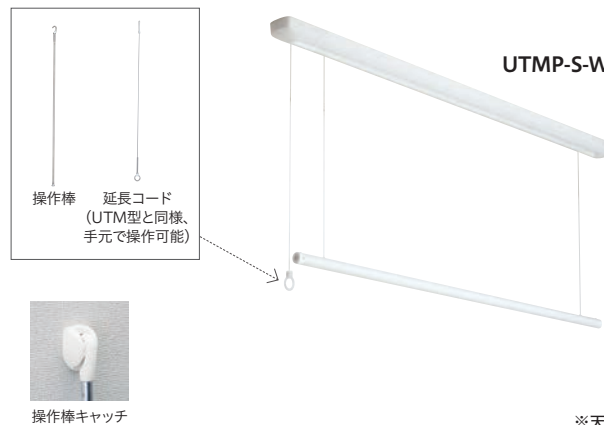

操作棒 延長コード
(UTMP型と同様、
手元で操作可能)

操作棒キャッチ

※天井保護のため8kgまで
詳細→P.100