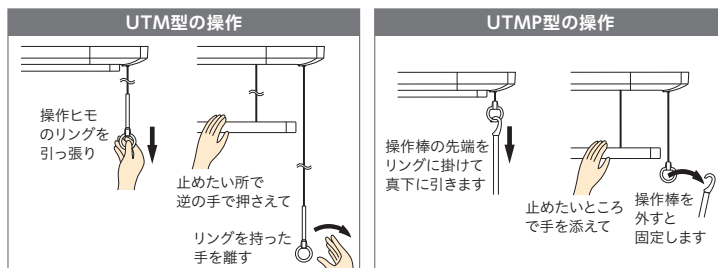

## 竿をお好みの高さに調整

## 荷重目安ガイド

天井保護のため、洗濯物の掛け過ぎに対して竿の両端部にある窓に赤いサインを表示して注意を促します。(8kg超時)

荷重が掛かっていない状態

8kgを超えた状態

※洗濯物を掛けて竿を昇降することはできません。  
(昇降可能な製品としてURM型・URB型を推奨します。)

※UTM型、UTMP型は面付タイプのみです。

## 竿をお好みの位置にセットできます

※故障や誤作動の原因となりますので、操作ヒモや操作棒は急激に引かないでください。

ホスクリーン